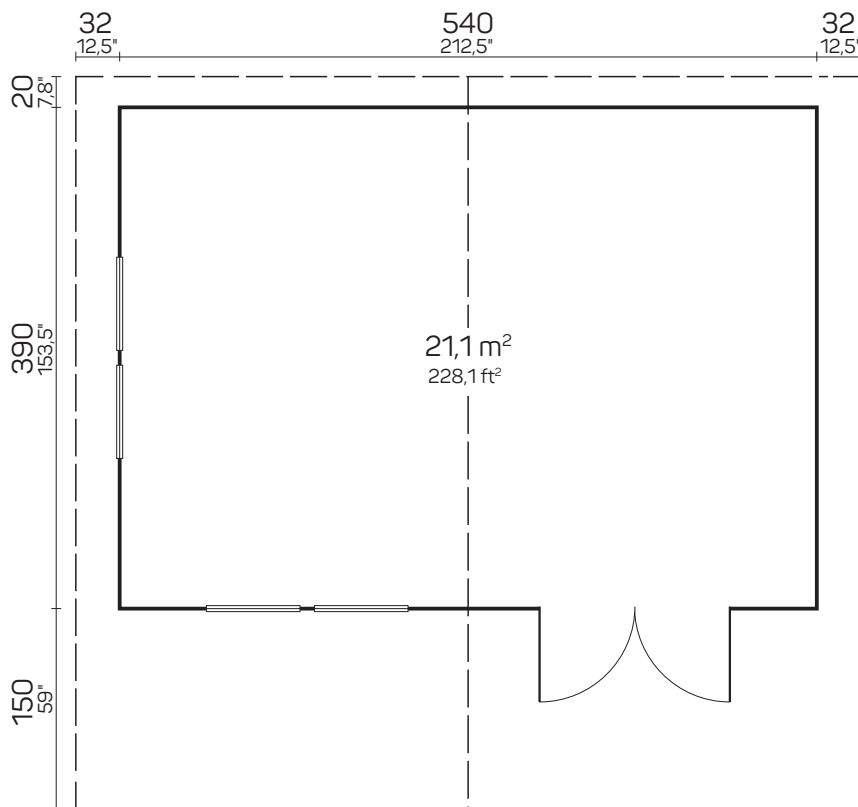

# GÖTEBORG C PREMIUM

Art 111737

# TENE

tene\_gardenhouses

Tene Kaubandus aiamajad

www.tene.ee

560×410 cm 220.4×161.4"	540×390 cm 212.5×153.5"	70 mm 2 3/4"	217 cm 85.4"	291 cm 114.5"	21.1 m <sup>2</sup> 228.1 ft <sup>2</sup>	35.2 m <sup>2</sup> 378.8 ft <sup>2</sup>	ca. 50.9 m <sup>3</sup> ca. 1797.5 ft <sup>3</sup>	15° 15°
150 cm 59"	18 mm 0.7"	-/18/28 mm -/0.7/1.1"	1425×1955 mm 56.1×76.9"	1530×990 mm 60.2×38.9"				