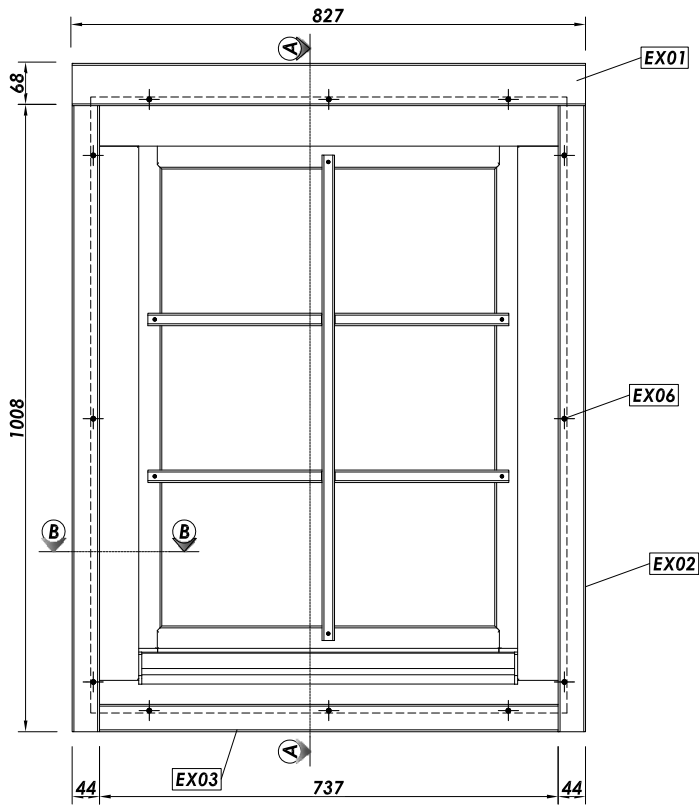

Gotland E 70 mm / 440 x 595 cm - B; C

Nr.		 mm	 mm	 x
B06			4400	1
B07			3800	1
B08			3040	1
B09			2280	1
B10			1520	1
B11			760	1
C01				4400
C02			4400	9
C03			785	18
C04			1290	9
C05			4400	1
C06			3800	1
C07			3040	1
C08			2280	1
C09			1520	1
C10			760	1

Gotland E 70 mm / 440 x 595 cm - 1; 2

Nr.		 mm	 mm	 x
101			5950	8
102			1815	7
103			3365	9
104			2040	1
105			2265	1
106			4425	1
107			2525+14	1
108			4025	1(1+0)
109			2925	1(1+0)
201			2954	21
202			3125	1
203			4425	1
204			2525+14	1
205			4825	1
206			2125+14	1
207			4025	1
208			2925	1

A - A

B - B

Premium Window 70mm / 765 x 990				
Nr.	Description	Profile mm	Length mm	Quantity
EX01	Exterior- and interior trim	 22x68	827	2
EX02	Exterior- and interior trim	 22x44	1008	4
EX03			737	2
EX04			--	--
EX05			--	--
EX06	Screws 3,5 x 50			

Specification Double Door Frame 58/70mm

Nr	Description	Profile	Amount
EX01		 58 X 58/70	1
EX02		 58 X 58/70	1+1
EX03		 15 X 58/70	1
EX04		 28 X 58/70	1
EX05		 18 X 68	2
EX06		 18 X 44	4
EX07			1
EX08	Screws 5,0 x 70 		4
EX09	Screws 4,0 x 50 		2
EX10	Screws 4,0 x 40 		24
EX11	Screws 3,0 x 30 		2