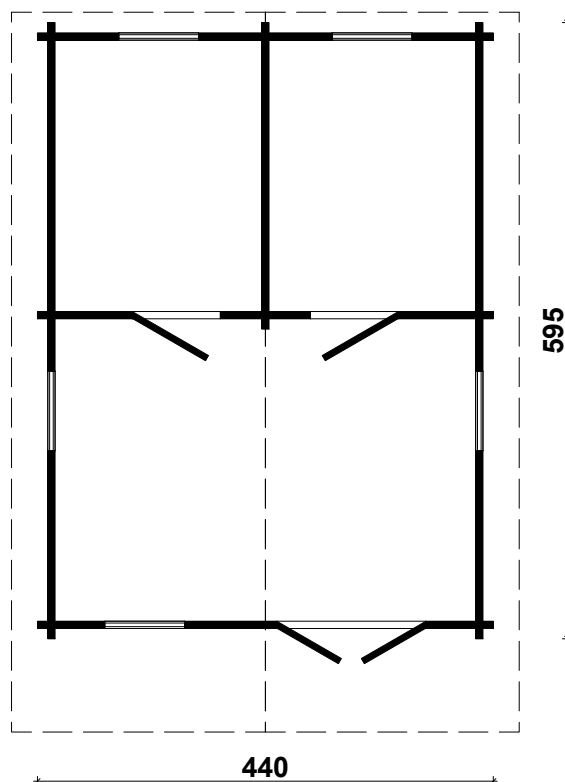

Gotland E 70

440 x 595 cm

420 x 575 cm

70 mm

DE Alle angegebenen Maße sind ca.-Maße
EN All dimensions are approximate
NL Alle maten zijn circa maten
NO Alle vedlagte mål er ca
ES Todas las dimensiones son aproximadas
PT Todas as dimensões são aproximadas
PL Wszystkie wymiary są przybliżone
EE Kõik mõõdud on ligilähedased
IT Tutte le misure indicate sono circa
DK Alle angivne mål er ca.-mål
SE Samtliga mått är ungefärliga
FR Toutes les dimensions fournies sont approximatives

Gotland E 70 mm / 440 x 595 cm

Gotland E 70 mm / 440 x 595 cm - B

Gotland E 70 mm / 440 x 595 cm - C

Gotland E 70 mm / 440 x 595 cm - 1

Gotland E 70 mm / 440 x 595 cm - 3

Gotland E 70 mm / 440 x 595 cm - LT

A-A

B-B

1

2

3

3

Gotland E 70 mm / 440 x 595 cm - A; B

Nr.		 mm	 mm	 x	
A01			2310	1	
A02			650	1	
A03			2310	8	
A04			650	26	
A05			890	9	
A06			4400	1	
A07			4400	1	
A08			3800	1	
A09			3040	1	
A10			2280	1	
A11			1520	1	
A12			760	1	
B01				915	2
B02				870	1
B03			915	34	
B04			870	17	
B05			4400	1	

Double Door Frame 58/70mm

Double Door Frame 58/70mm

Double Door Frame 58/70mm

AA (1 : 2)

VIEW43 (1 : 20)

V-V (1 : 4)

W-W (1 : 20)

Y (1 : 4)