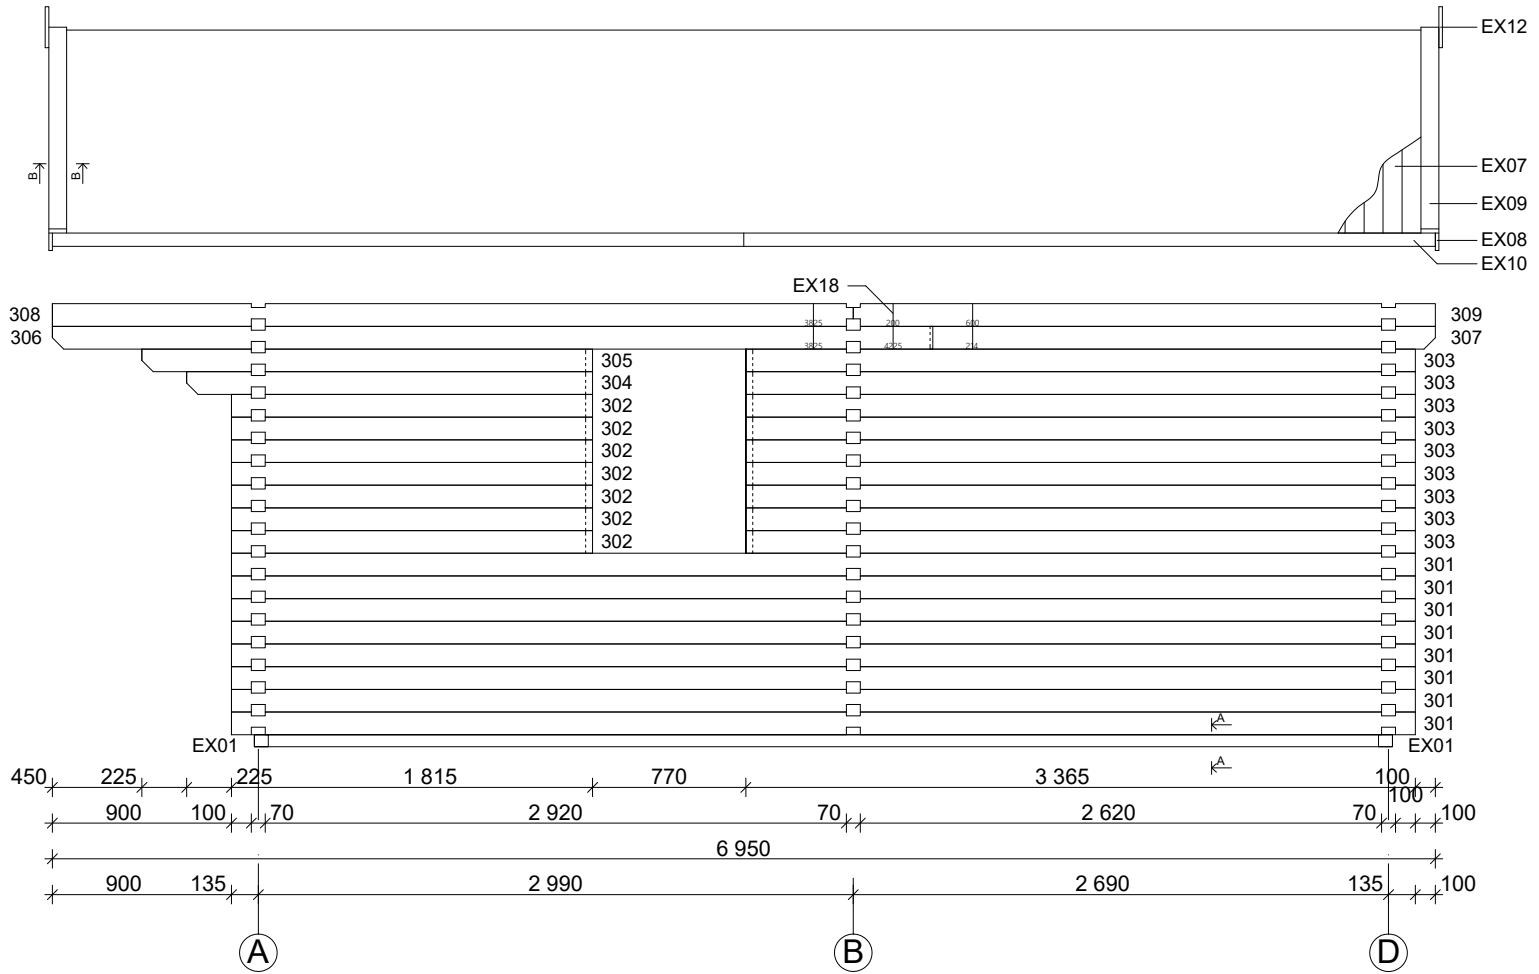

Gotland E 70

440 x 595 cm

420 x 575 cm

70 mm

DE Alle angegebenen Maße sind ca.-Maße
EN All dimensions are approximate
NL Alle maten zijn circa maten
NO Alle vedlagte mål er ca
ES Todas las dimensiones son aproximadas
PT Todas as dimensões são aproximadas
PL Wszystkie wymiary są przybliżone
EE Kõik mõõdud on ligilähedased
IT Tutte le misure indicate sono circa
DK Alle angivne mål er ca.-mål
SE Samtliga mått är ungefärliga
FR Toutes les dimensions fournies sont approximatives

Gotland E 70 mm / 440 x 595 cm

Gotland E 70 mm / 440 x 595 cm - B

Gotland E 70 mm / 440 x 595 cm - C

Gotland E 70 mm / 440 x 595 cm - 1

Gotland E 70 mm / 440 x 595 cm - 3

Gotland E 70 mm / 440 x 595 cm - LT

A-A

B-B

1

2

3

3

Gotland E 70 mm / 440 x 595 cm - A; B

Nr.		 mm	 mm	 x	
A01			2310	1	
A02			650	1	
A03			2310	8	
A04			650	26	
A05			890	9	
A06			4400	1	
A07			4400	1	
A08			3800	1	
A09			3040	1	
A10			2280	1	
A11			1520	1	
A12			760	1	
B01				915	2
B02				870	1
B03			915	34	
B04			870	17	
B05			4400	1	

A - A

B - B

Premium Window 70mm / 765 x 990				
Nr.	Description	Profile mm	Length mm	Quantity
EX01	Exterior- and interior trim	 22x68	827	2
EX02	Exterior- and interior trim	 22x44	1008	4
EX03			737	2
EX04			--	--
EX05			--	--
EX06	Screws 3,5 x 50			