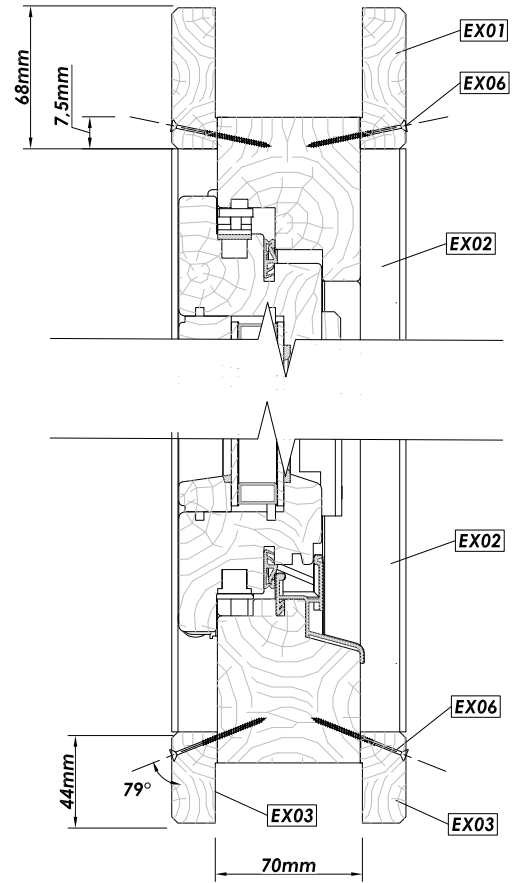

Gotland E 70 mm / 440 x 595 cm - B; C

Nr.		 mm	 mm	 x
B06			4400	1
B07			3800	1
B08			3040	1
B09			2280	1
B10			1520	1
B11			760	1
C01				4400
C02			4400	9
C03			785	18
C04			1290	9
C05			4400	1
C06			3800	1
C07			3040	1
C08			2280	1
C09			1520	1
C10			760	1

Gotland E 70 mm / 440 x 595 cm - 1; 2

Nr.		 mm	 mm	 x
101			5950	8
102			1815	7
103			3365	9
104			2040	1
105			2265	1
106			4425	1
107			2525+14	1
108			4025	1(1+0)
109			2925	1(1+0)
201			2954	21
202			3125	1
203			4425	1
204			2525+14	1
205			4825	1
206			2125+14	1
207			4025	1
208			2925	1

A - A

B - B

Premium Window 70mm / 765 x 990				
Nr.	Description	Profile mm	Length mm	Quantity
EX01	Exterior- and interior trim	 22x68	827	2
EX02	Exterior- and interior trim	 22x44	1008	4
EX03			737	2
EX04			--	--
EX05			--	--
EX06	Screws 3,5 x 50			

Specification Double Door Frame 58/70mm

Nr	Description	Profile	Amount
EX01		 58 X 58/70	1
EX02		 58 X 58/70	1+1
EX03		 15 X 58/70	1
EX04		 28 X 58/70	1
EX05		 18 X 68	2
EX06		 18 X 44	4
EX07			1
EX08	Screws 5,0 x 70 		4
EX09	Screws 4,0 x 50 		2
EX10	Screws 4,0 x 40 		24
EX11	Screws 3,0 x 30 		2