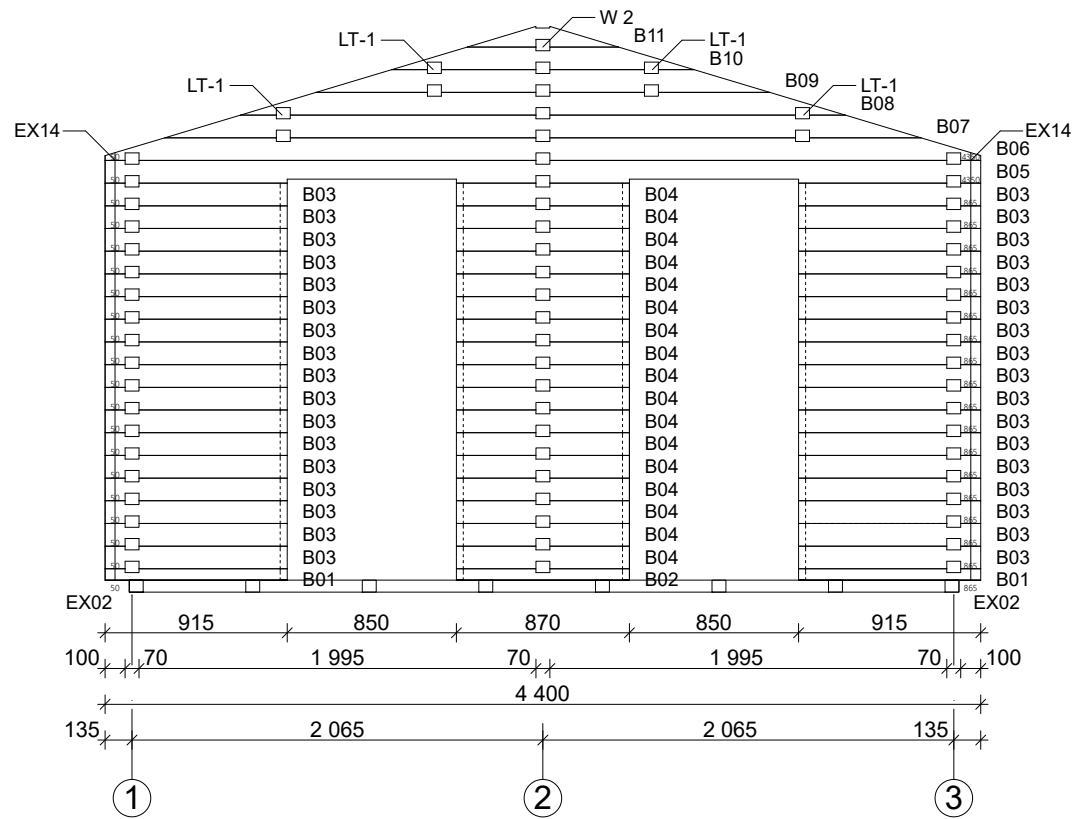

Gotland E 70

440 x 595 cm

420 x 575 cm

70 mm

DE Alle angegebenen Maße sind ca.-Maße
EN All dimensions are approximate
NL Alle maten zijn circa maten
NO Alle vedlagte mål er ca
ES Todas las dimensiones son aproximadas
PT Todas as dimensões são aproximadas
PL Wszystkie wymiary są przybliżone
EE Kõik mõõdud on ligilähedased
IT Tutte le misure indicate sono circa
DK Alle angivne mål er ca.-mål
SE Samtliga mått är ungefärliga
FR Toutes les dimensions fournies sont approximatives

Gotland E 70 mm / 440 x 595 cm

Gotland E 70 mm / 440 x 595 cm - B

Gotland E 70 mm / 440 x 595 cm - C

Gotland E 70 mm / 440 x 595 cm - 1

Gotland E 70 mm / 440 x 595 cm - 3

Gotland E 70 mm / 440 x 595 cm - LT

A-A

B-B

1

2

3

3

Gotland E 70 mm / 440 x 595 cm - A; B

Nr.		 mm	 mm	 x	
A01			2310	1	
A02			650	1	
A03			2310	8	
A04			650	26	
A05			890	9	
A06			4400	1	
A07			4400	1	
A08			3800	1	
A09			3040	1	
A10			2280	1	
A11			1520	1	
A12			760	1	
B01				915	2
B02				870	1
B03			915	34	
B04			870	17	
B05			4400	1	