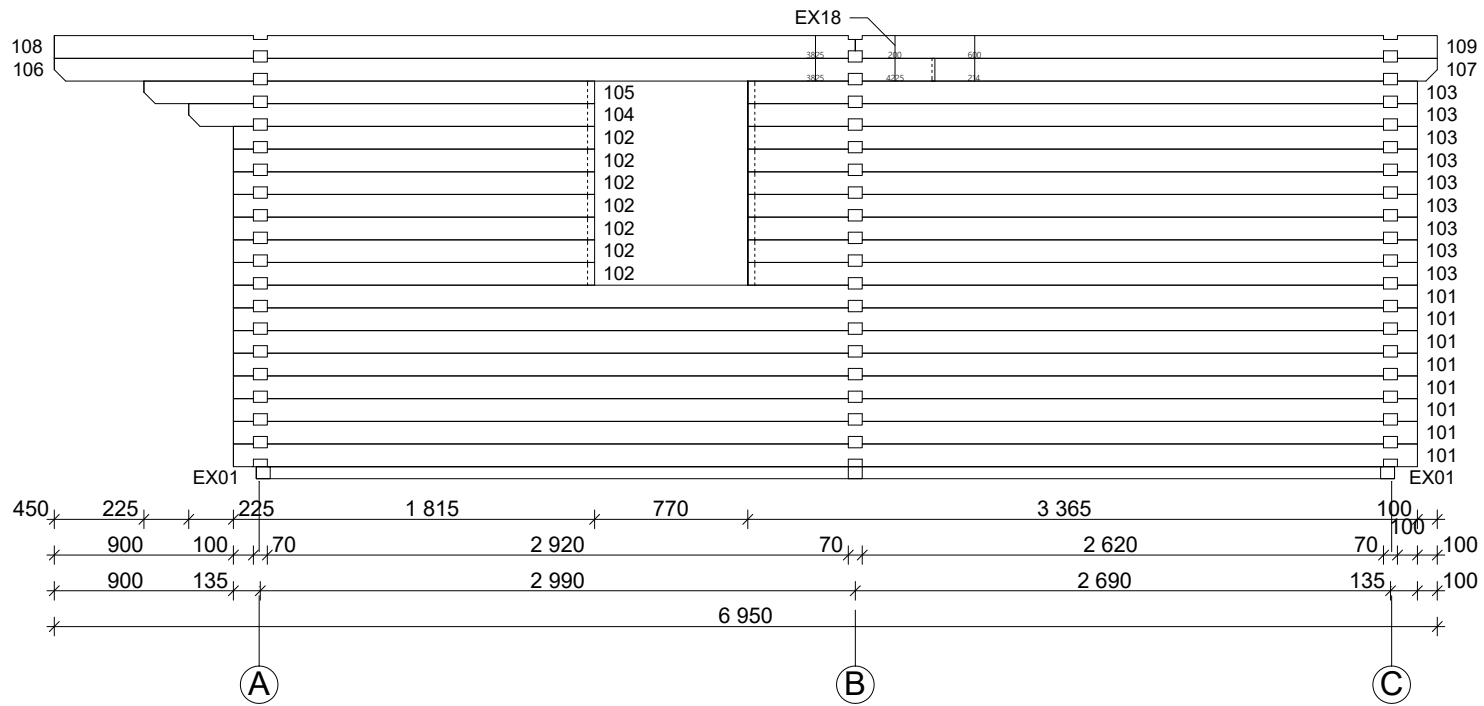

Gotland E 70

440 x 595 cm

420 x 575 cm

70 mm

DE Alle angegebenen Maße sind ca.-Maße
EN All dimensions are approximate
NL Alle maten zijn circa maten
NO Alle vedlagte mål er ca
ES Todas las dimensiones son aproximadas
PT Todas as dimensões são aproximadas
PL Wszystkie wymiary są przybliżone
EE Kõik mõõdud on ligilähedased
IT Tutte le misure indicate sono circa
DK Alle angivne mål er ca.-mål
SE Samtliga mått är ungefärliga
FR Toutes les dimensions fournies sont approximatives

Gotland E 70 mm / 440 x 595 cm

Gotland E 70 mm / 440 x 595 cm - B

Gotland E 70 mm / 440 x 595 cm - C

Gotland E 70 mm / 440 x 595 cm - 1

Gotland E 70 mm / 440 x 595 cm - 3

Gotland E 70 mm / 440 x 595 cm - LT

Gotland E 70 mm / 440 x 595 cm - 1; 2

Nr.		 mm	 mm	 x
101			5950	8
102			1815	7
103			3365	9
104			2040	1
105			2265	1
106			4425	1
107			2525+14	1
108			4025	1(1+0)
109			2925	1(1+0)
201			2954	21
202			3125	1
203			4425	1
204			2525+14	1
205			4825	1
206			2125+14	1
207			4025	1
208			2925	1

A - A

B - B

Premium Window 70mm / 765 x 990				
Nr.	Description	Profile mm	Length mm	Quantity
EX01	Exterior- and interior trim	 22x68	827	2
EX02	Exterior- and interior trim	 22x44	1008	4
EX03			737	2
EX04			--	--
EX05			--	--
EX06	Screws 3,5 x 50			