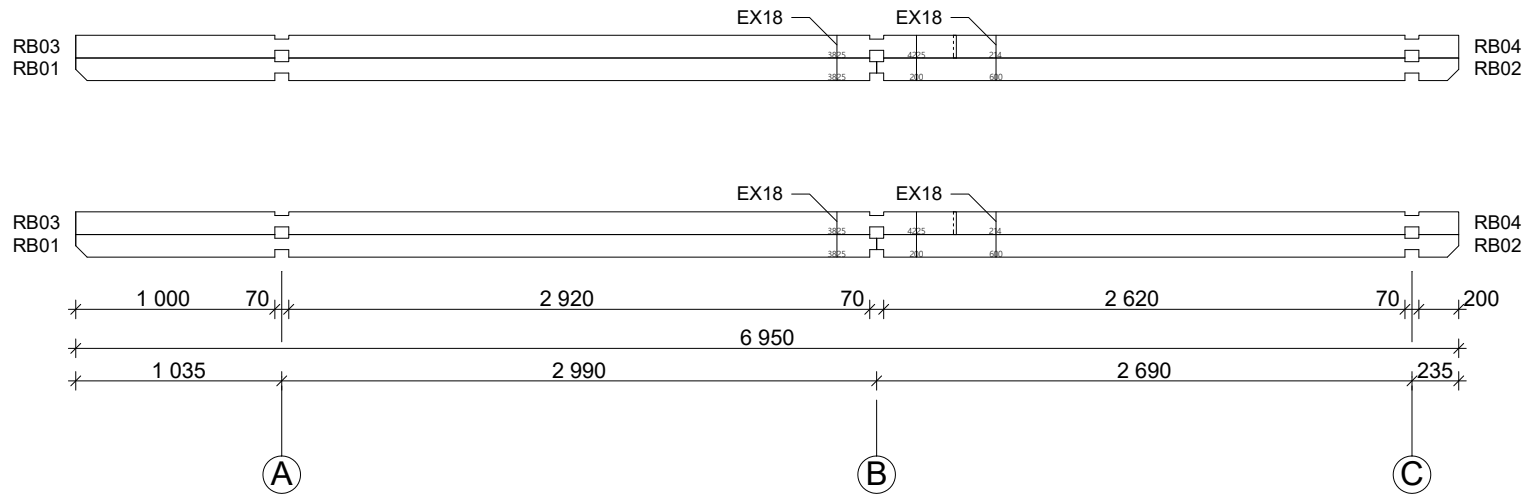

Gotland E 70

440 x 595 cm

420 x 575 cm

70 mm

DE Alle angegebenen Maße sind ca.-Maße
EN All dimensions are approximate
NL Alle maten zijn circa maten
NO Alle vedlagte mål er ca
ES Todas las dimensiones son aproximadas
PT Todas as dimensões são aproximadas
PL Wszystkie wymiary są przybliżone
EE Kõik mõõdud on ligilähedased
IT Tutte le misure indicate sono circa
DK Alle angivne mål er ca.-mål
SE Samtliga mått är ungefärliga
FR Toutes les dimensions fournies sont approximatives

Gotland E 70 mm / 440 x 595 cm

Gotland E 70 mm / 440 x 595 cm - B

Gotland E 70 mm / 440 x 595 cm - C

Gotland E 70 mm / 440 x 595 cm - 1

Gotland E 70 mm / 440 x 595 cm - 3

Gotland E 70 mm / 440 x 595 cm - LT

Gotland E 70 mm / 440 x 595 cm - B; C

Nr.		 mm	 mm	 x
B06			4400	1
B07			3800	1
B08			3040	1
B09			2280	1
B10			1520	1
B11			760	1
C01				4400
C02			4400	9
C03			785	18
C04			1290	9
C05			4400	1
C06			3800	1
C07			3040	1
C08			2280	1
C09			1520	1
C10			760	1

A - A

B - B

Premium Window 70mm / 765 x 990				
Nr.	Description	Profile mm	Length mm	Quantity
EX01	Exterior- and interior trim	 22x68	827	2
EX02	Exterior- and interior trim	 22x44	1008	4
EX03			737	2
EX04			--	--
EX05			--	--
EX06	Screws 3,5 x 50			