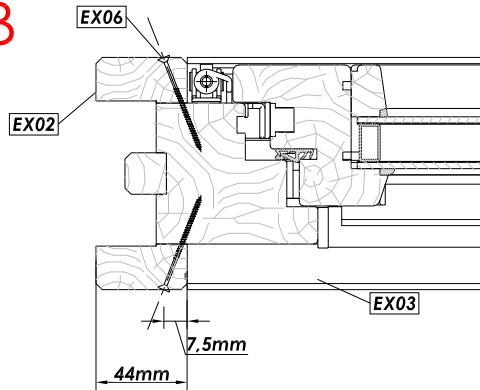

Gotland E 70 mm / 440 x 595 cm - B; C

Nr.		 mm	 mm	 x
B06			4400	1
B07			3800	1
B08			3040	1
B09			2280	1
B10			1520	1
B11			760	1
C01				4400
C02			4400	9
C03			785	18
C04			1290	9
C05			4400	1
C06			3800	1
C07			3040	1
C08			2280	1
C09			1520	1
C10			760	1

Gotland E 70 mm / 440 x 595 cm - 1; 2

Nr.		 mm	 mm	 x
101			5950	8
102			1815	7
103			3365	9
104			2040	1
105			2265	1
106			4425	1
107			2525+14	1
108			4025	1(1+0)
109			2925	1(1+0)
201			2954	21
202			3125	1
203			4425	1
204			2525+14	1
205			4825	1
206			2125+14	1
207			4025	1
208			2925	1

A - A

B - B

Premium Window 70mm / 765 x 990				
Nr.	Description	Profile mm	Length mm	Quantity
EX01	Exterior- and interior trim	 22x68	827	2
EX02	Exterior- and interior trim	 22x44	1008	4
EX03			737	2
EX04			--	--
EX05			--	--
EX06	Screws 3,5 x 50			

Specification Double Door Frame 58/70mm

Nr	Description	Profile	Amount
EX01		 58 X 58/70	1
EX02		 58 X 58/70	1+1
EX03		 15 X 58/70	1
EX04		 28 X 58/70	1
EX05		 18 X 68	2
EX06		 18 X 44	4
EX07			1
EX08	Screws 5,0 x 70 		4
EX09	Screws 4,0 x 50 		2
EX10	Screws 4,0 x 40 		24
EX11	Screws 3,0 x 30 		2