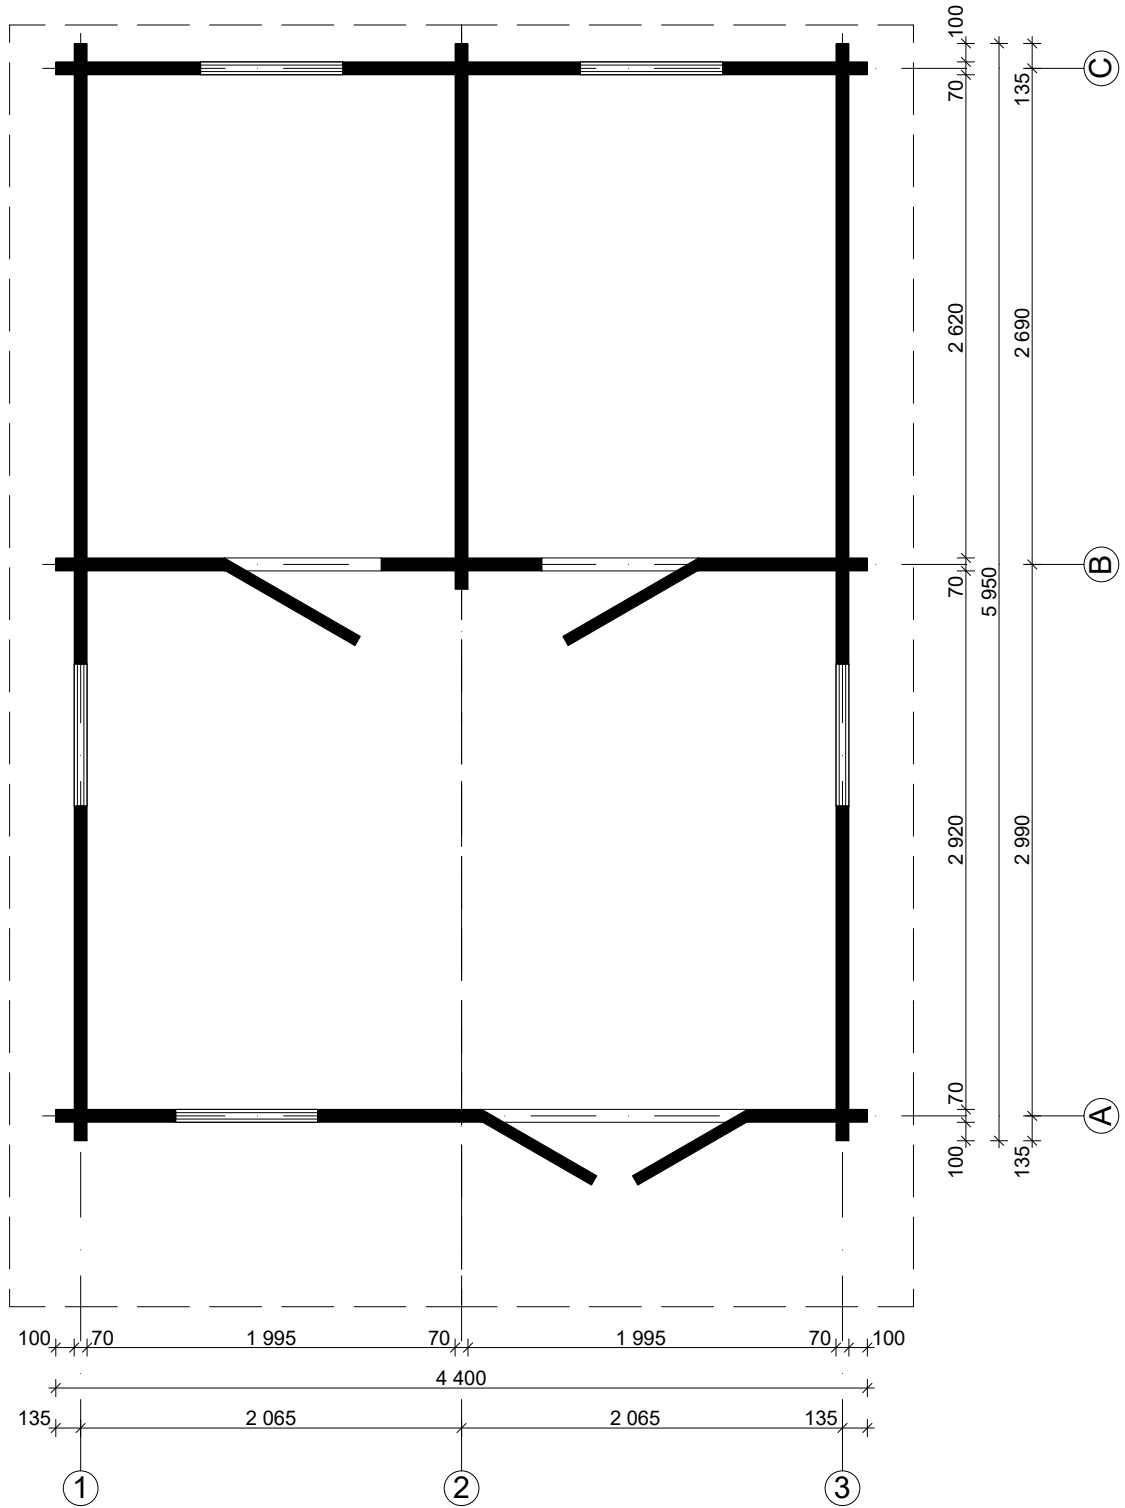

Gotland E 70

440 x 595 cm

420 x 575 cm

70 mm

DE Alle angegebenen Maße sind ca.-Maße
EN All dimensions are approximate
NL Alle maten zijn circa maten
NO Alle vedlagte mål er ca
ES Todas las dimensiones son aproximadas
PT Todas as dimensões são aproximadas
PL Wszystkie wymiary są przybliżone
EE Kõik mõõdud on ligilähedased
IT Tutte le misure indicate sono circa
DK Alle angivne mål er ca.-mål
SE Samtliga mått är ungefärliga
FR Toutes les dimensions fournies sont approximatives

Gotland E 70 mm / 440 x 595 cm - Specification / Teileliste

Nr.		 mm	 mm	 x
EX01	Foundation beams / Fundamenthölzer	 70 x 60	4170	2
EX02			5580	8
EX03			2605	2
EX04			516	7
EX05	Floor boards / Fußbodenbretter	 110	4056	27+1
EX06			1992	48
EX07	Roof boards / Dachbretter	 110	2530	128+2
EX08	Fascia board / Giebelblende 	 143	2580	4
EX09	Gable edge board / Giebelabschlussbrett	 90	2580	4
EX10	Eave edging / Traufenbrett	 115	3475	4
EX11	Eave edging / Traufenbrett	 25x36	3475	4
EX12	Diamond / Raute			2
EX13	Baseboard / Fußleisten		ca. 31,0 m	
EX14	Threaded Rod / Gewindestangen	∅ 10	2200	6
EX15	Nut, washer / Mutter, Scheibe 	M10		12
EX16	Screws / Schrauben 4,0x40 / 4,0x50 / 5,0x70 / 6,0x140 		100 / 1000 / 50 / 75	
EX17	Nails / Nägel 1,4x35 		100	
EX18	Dowel / Dübel	∅ 16	150	32
EX19	Roofing felt / Dachpappe 		--	--
EX20	Hitblock / Schlaghölzer 	70x114	300-400	3
EX21	Double door / Doppeltür 1425 x 1955 mm / 70 mm DG / ISO - R			1
EX22	Door / Einzeltür 840 x 1955 mm / 70 mm - R			1
EX22	Door / Einzeltür 840 x 1955 mm / 70 mm - L			1
EX23	Window / Einzelfenster 765 x 990 mm / 70 mm DG / ISO - R			5

Gotland E 70 mm / 440 x 595 cm

Gotland E 70 mm / 440 x 595 cm - B

Gotland E 70 mm / 440 x 595 cm - C

Gotland E 70 mm / 440 x 595 cm - 1

Gotland E 70 mm / 440 x 595 cm - 3

Gotland E 70 mm / 440 x 595 cm - LT

Double Door Frame 58/70mm

Double Door Frame 58/70mm

Double Door Frame 58/70mm

AA (1 : 2)

VIEW43 (1 : 20)

V-V (1 : 4)

W-W (1 : 20)

Y (1 : 4)