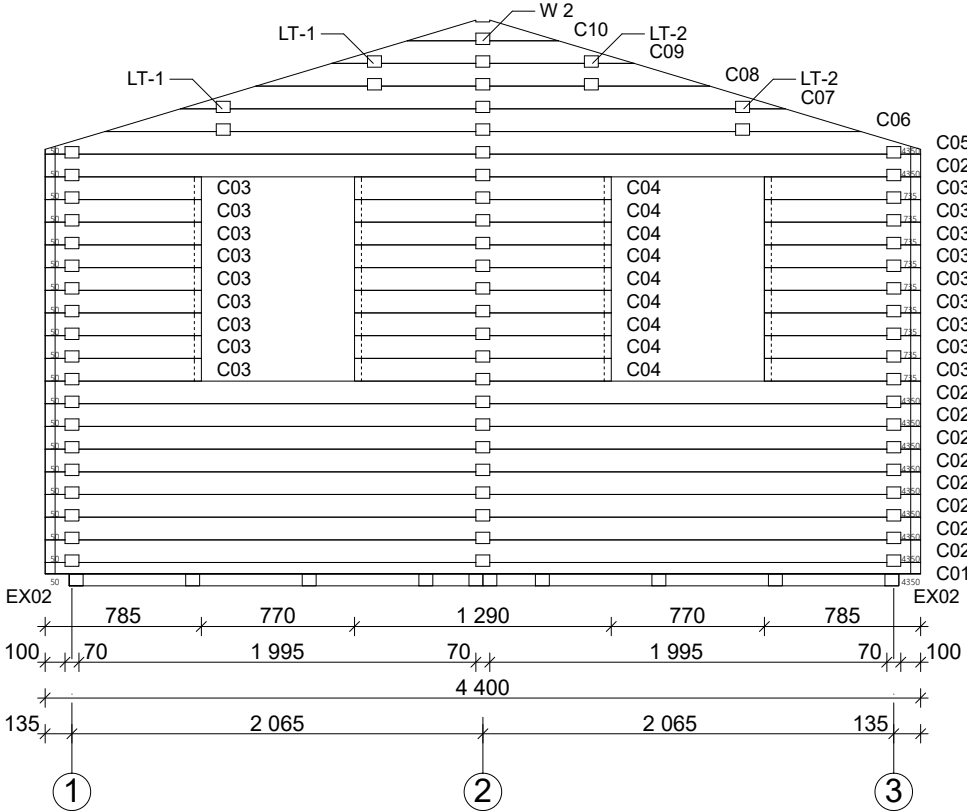

Gotland E 70

440 x 595 cm

420 x 575 cm

70 mm

DE Alle angegebenen Maße sind ca.-Maße
EN All dimensions are approximate
NL Alle maten zijn circa maten
NO Alle vedlagte mål er ca
ES Todas las dimensiones son aproximadas
PT Todas as dimensões são aproximadas
PL Wszystkie wymiary są przybliżone
EE Kõik mõõdud on ligilähedased
IT Tutte le misure indicate sono circa
DK Alle angivne mål er ca.-mål
SE Samtliga mått är ungefärliga
FR Toutes les dimensions fournies sont approximatives

Gotland E 70 mm / 440 x 595 cm - Specification / Teileliste

Nr.		 mm	 mm	 x
EX01	Foundation beams / Fundamenthölzer	 70 x 60	4170	2
EX02			5580	8
EX03			2605	2
EX04			516	7
EX05	Floor boards / Fußbodenbretter	 110	4056	27+1
EX06			1992	48
EX07	Roof boards / Dachbretter	 110	2530	128+2
EX08	Fascia board / Giebelblende 	 143	2580	4
EX09	Gable edge board / Giebelabschlussbrett	 90	2580	4
EX10	Eave edging / Traufenbrett	 115	3475	4
EX11	Eave edging / Traufenbrett	 25x36	3475	4
EX12	Diamond / Raute			2
EX13	Baseboard / Fußleisten		ca. 31,0 m	
EX14	Threaded Rod / Gewindestangen	∅ 10	2200	6
EX15	Nut, washer / Mutter, Scheibe 	M10		12
EX16	Screws / Schrauben 4,0x40 / 4,0x50 / 5,0x70 / 6,0x140 		100 / 1000 / 50 / 75	
EX17	Nails / Nägel 1,4x35 		100	
EX18	Dowel / Dübel	∅ 16	150	32
EX19	Roofing felt / Dachpappe 		--	--
EX20	Hitblock / Schlaghölzer 	70x114	300-400	3
EX21	Double door / Doppeltür 1425 x 1955 mm / 70 mm DG / ISO - R			1
EX22	Door / Einzeltür 840 x 1955 mm / 70 mm - R			1
EX22	Door / Einzeltür 840 x 1955 mm / 70 mm - L			1
EX23	Window / Einzelfenster 765 x 990 mm / 70 mm DG / ISO - R			5

Gotland E 70 mm / 440 x 595 cm

Gotland E 70 mm / 440 x 595 cm - B

Gotland E 70 mm / 440 x 595 cm - C

Gotland E 70 mm / 440 x 595 cm - 1

Gotland E 70 mm / 440 x 595 cm - 3

Gotland E 70 mm / 440 x 595 cm - LT