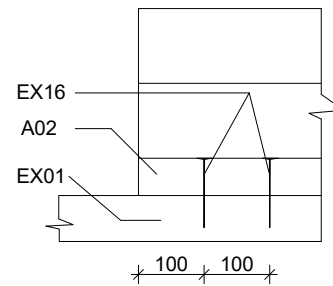

Gotland E 70

440 x 595 cm

420 x 575 cm

70 mm

DE Alle angegebenen Maße sind ca.-Maße
EN All dimensions are approximate
NL Alle maten zijn circa maten
NO Alle vedlagte mål er ca
ES Todas las dimensiones son aproximadas
PT Todas as dimensões são aproximadas
PL Wszystkie wymiary są przybliżone
EE Kõik mõõdud on ligilähedased
IT Tutte le misure indicate sono circa
DK Alle angivne mål er ca.-mål
SE Samtliga mått är ungefärliga
FR Toutes les dimensions fournies sont approximatives

Gotland E 70 mm / 440 x 595 cm

Gotland E 70 mm / 440 x 595 cm - B

Gotland E 70 mm / 440 x 595 cm - C

Gotland E 70 mm / 440 x 595 cm - 1

Gotland E 70 mm / 440 x 595 cm - 3

Gotland E 70 mm / 440 x 595 cm - LT

A-A

B-B

1

2

3

3

Gotland E 70 mm / 440 x 595 cm - A; B

Nr.		 mm	 mm	 x	
A01			2310	1	
A02			650	1	
A03			2310	8	
A04			650	26	
A05			890	9	
A06			4400	1	
A07			4400	1	
A08			3800	1	
A09			3040	1	
A10			2280	1	
A11			1520	1	
A12			760	1	
B01				915	2
B02				870	1
B03			915	34	
B04			870	17	
B05			4400	1	

Gotland E 70 mm / 440 x 595 cm - B; C

Nr.		 mm	 mm	 x
B06			4400	1
B07			3800	1
B08			3040	1
B09			2280	1
B10			1520	1
B11			760	1
C01				4400
C02			4400	9
C03			785	18
C04			1290	9
C05			4400	1
C06			3800	1
C07			3040	1
C08			2280	1
C09			1520	1
C10			760	1