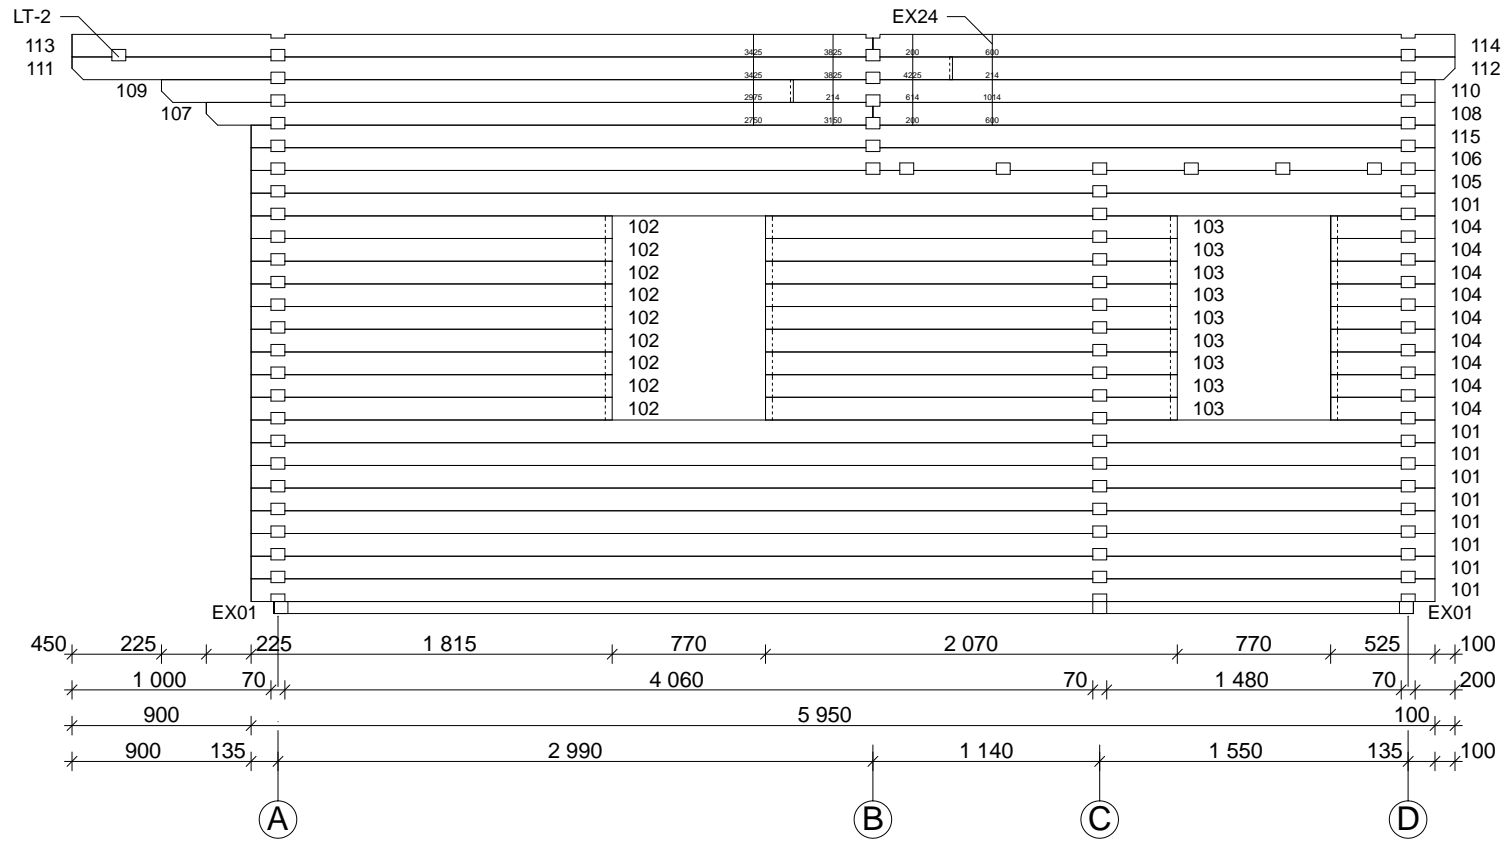

Gotland F 70

440 x 595 cm

420 x 575 cm

70 mm

DE Alle angegebenen Maße sind ca.-Maße
EN All dimensions are approximate
NL Alle maten zijn circa maten
NO Alle vedlagte mål er ca
ES Todas las dimensiones son aproximadas
PT Todas as dimensões são aproximadas
PL Wszystkie wymiary są przybliżone
EE Kõik mõõdud on ligilähedased
IT Tutte le misure indicate sono circa
DK Alle angivne mål er ca.-mål
SE Samtliga mått är ungefärliga
FR Toutes les dimensions fournies sont approximatives

Gotland F 70 mm / 440 x 595 cm

Gotland F 70 mm / 440 x 595 cm - Wand 1

Gotland F 70 mm / 440 x 595 cm - Wand A; Wand B

Nr.	Beschreibung	Profil mm	Länge mm	Stück	
A01			650	1	
A02			2310	1	
A03			650	26	
A04			2310	8	
A05			890	9	
A06			4400	7	
A07			4400	1	
A08			3906	1	
A09			3348	1	
A10			2790	1	
A11			2232	1	
A12			1674	1	
A13			1116	1	
A14			558	1	
B01				2335	1
B02				2335	18
B03		4400		1	

Gotland F 70 mm / 440 x 595 cm - Wand B; Wand C

Nr.	Beschreibung	Profil mm	Länge mm	Stück	
B04			4400	1	
B05			1800	8	
B06			1800	2	
B07			1553	2	
B08			1274	2	
B09			995	2	
B10			2232	1	
B11			1674	1	
B12			1116	1	
B13			558	1	
C01				950	1
C02				535	1
C03				950	17
C04		535		17	
C05		2335		1	
C06			4400	1	

Gotland F 70 mm / 440 x 595 cm - Wand D; Wand 1

Nr.	Beschreibung	Profil mm	Länge mm	Stück
D01			4400	1
D02			4400	10
D03			2845	9
D04			785	9
D05			4400	4
D06			1930	2
D07			1930	2
D08			1683	2
D09			1404	2
D10			1125	2
D11			2232	1
D12			1674	1
D13			1116	1
D14			558	1
101				5950
102		1815		9