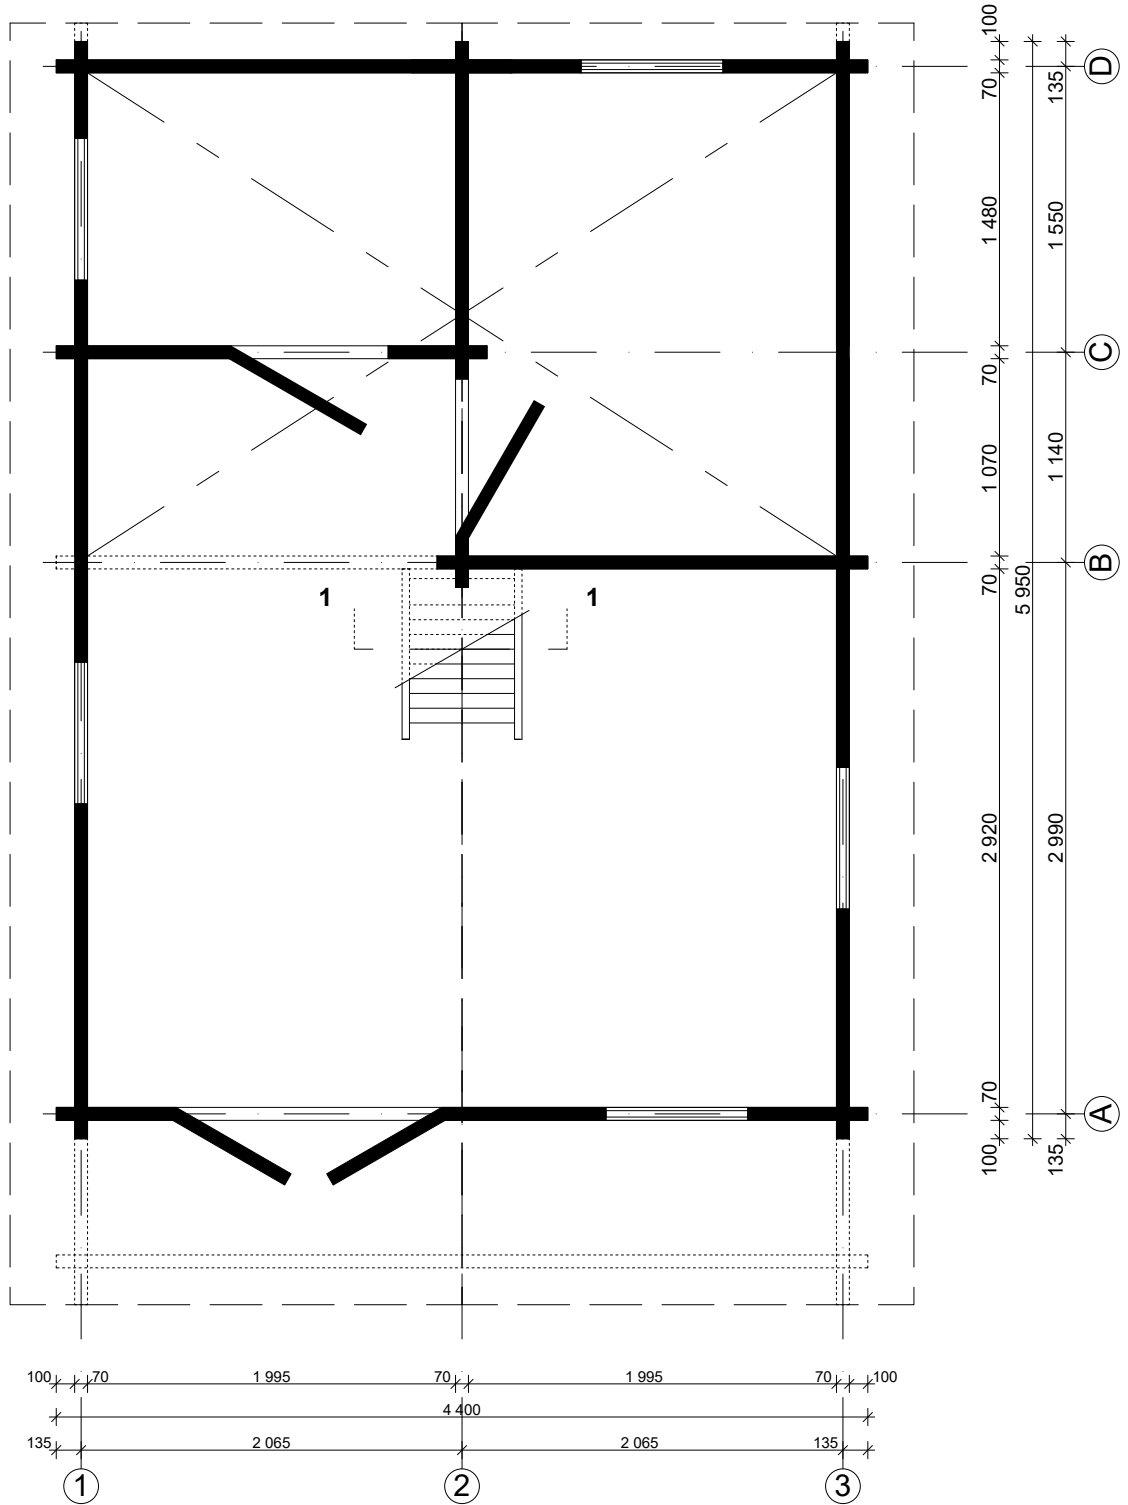

Gotland F 70

440 x 595 cm

420 x 575 cm

70 mm

DE Alle angegebenen Maße sind ca.-Maße
EN All dimensions are approximate
NL Alle maten zijn circa maten
NO Alle vedlagte mål er ca
ES Todas las dimensiones son aproximadas
PT Todas as dimensões são aproximadas
PL Wszystkie wymiary są przybliżone
EE Kõik mõõdud on ligilähedased
IT Tutte le misure indicate sono circa
DK Alle angivne mål er ca.-mål
SE Samtliga mått är ungefärliga
FR Toutes les dimensions fournies sont approximatives

Gotland F 70 mm / 440 x 595 cm

Gotland F 70 mm / 440 x 595 cm - Wand 1

Gotland F 70 mm / 440 x 595 cm - Wand A; Wand B

Nr.	Beschreibung	Profil mm	Länge mm	Stück	
A01			650	1	
A02			2310	1	
A03			650	26	
A04			2310	8	
A05			890	9	
A06			4400	7	
A07			4400	1	
A08			3906	1	
A09			3348	1	
A10			2790	1	
A11			2232	1	
A12			1674	1	
A13			1116	1	
A14			558	1	
B01				2335	1
B02				2335	18
B03		4400		1	

Gotland F 70 mm / 440 x 595 cm - Wand B; Wand C

Nr.	Beschreibung	Profil mm	Länge mm	Stück	
B04			4400	1	
B05			1800	8	
B06			1800	2	
B07			1553	2	
B08			1274	2	
B09			995	2	
B10			2232	1	
B11			1674	1	
B12			1116	1	
B13			558	1	
C01				950	1
C02				535	1
C03				950	17
C04		535		17	
C05		2335		1	
C06			4400	1	