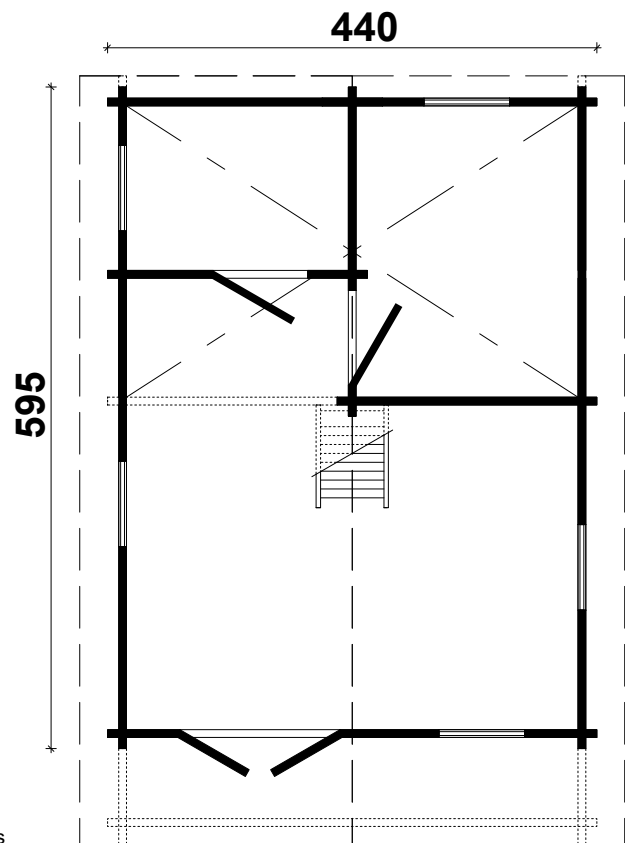

Gotland F 70

440 x 595 cm

420 x 575 cm

70 mm

DE Alle angegebenen Maße sind ca.-Maße
EN All dimensions are approximate
NL Alle maten zijn circa maten
NO Alle vedlagte mål er ca
ES Todas las dimensiones son aproximadas
PT Todas as dimensões são aproximadas
PL Wszystkie wymiary są przybliżone
EE Kõik mõõdud on ligilähedased
IT Tutte le misure indicate sono circa
DK Alle angivne mål er ca.-mål
SE Samtliga mått är ungefärliga
FR Toutes les dimensions fournies sont approximatives

Gotland F 70 mm / 440 x 595 cm

Gotland F 70 mm / 440 x 595 cm - Wand 1

Gotland F 70 mm / 440 x 595 cm - Wand A; Wand B

Nr.	Beschreibung	Profil mm	Länge mm	Stück	
A01			650	1	
A02			2310	1	
A03			650	26	
A04			2310	8	
A05			890	9	
A06			4400	7	
A07			4400	1	
A08			3906	1	
A09			3348	1	
A10			2790	1	
A11			2232	1	
A12			1674	1	
A13			1116	1	
A14			558	1	
B01				2335	1
B02				2335	18
B03		4400		1	

Gotland F 70 mm / 440 x 595 cm - Wand B; Wand C

Nr.	Beschreibung	Profil mm	Länge mm	Stück	
B04			4400	1	
B05			1800	8	
B06			1800	2	
B07			1553	2	
B08			1274	2	
B09			995	2	
B10			2232	1	
B11			1674	1	
B12			1116	1	
B13			558	1	
C01				950	1
C02				535	1
C03				950	17
C04		535		17	
C05		2335		1	
C06			4400	1	

Gotland F 70 mm / 440 x 595 cm - Wand D; Wand 1

Nr.	Beschreibung	Profil mm	Länge mm	Stück
D01			4400	1
D02			4400	10
D03			2845	9
D04			785	9
D05			4400	4
D06			1930	2
D07			1930	2
D08			1683	2
D09			1404	2
D10			1125	2
D11			2232	1
D12			1674	1
D13			1116	1
D14			558	1
101				5950
102		1815		9