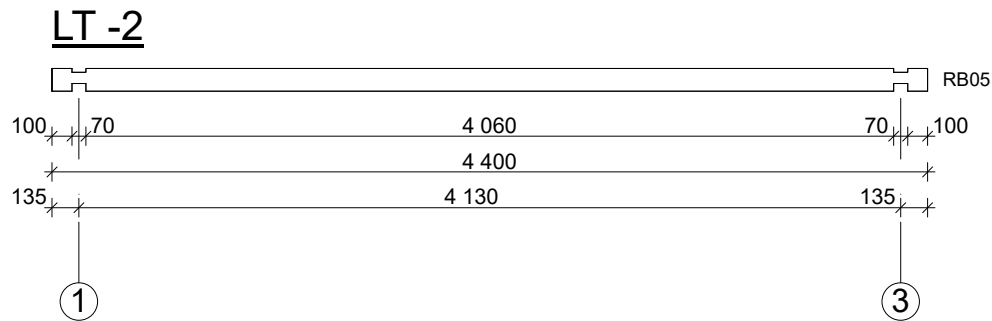

Gotland F 70 mm / 440 x 595 cm - Dachbalken