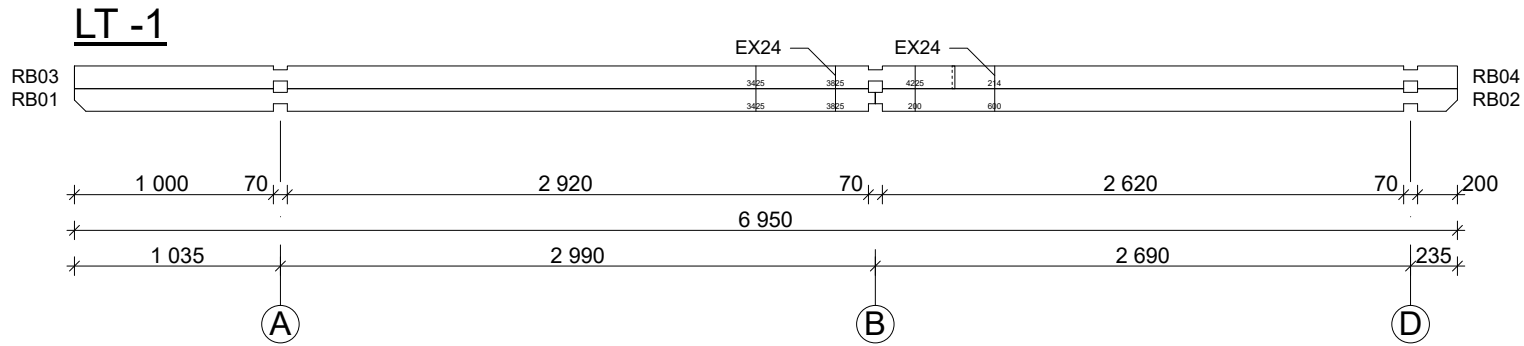

Gotland F 70 mm / 440 x 595 cm - Dachbalken