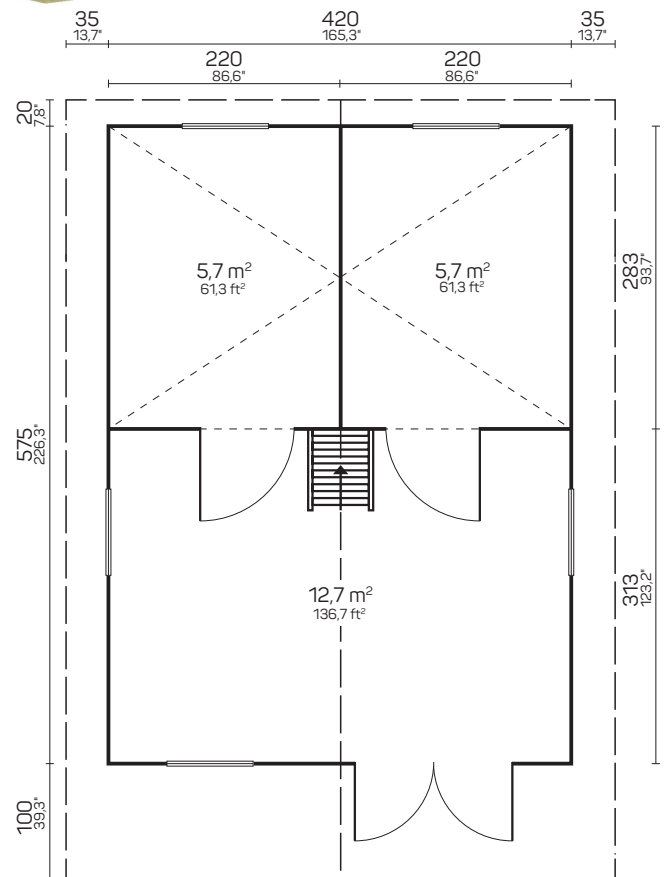

GOTLAND G PREMIUM

Art 111744

TENE

tene_gardenhouses

Tene Kaubandus aiamajad

www.tene.ee

Double Glazed
ISO-Verglasung
Lämpölasit
Isolerglas

440×595 cm 173,2×234,2'	420×575 cm 165,3×226,3'	70 mm 2 3/4"	285 cm 112,2"	371 cm 146"	35,5 m ² 382,1 ft ²	37,1 m ² 399,3 ft ²	ca. 75,7 m ³ ca. 2673,3 ft ³	22° 22°
100 cm 39,3"	18 mm 0,7"	-/18/28 mm -/0,7/1,1"	1425×1955 mm 56,1×76,9"	840×1955 mm 33,1×76,9"	765×990 mm 30,1×38,9"	530×530 mm 20,8×20,8"	115 cm 45,2"	