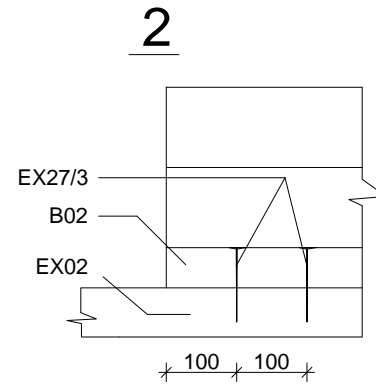

Helsinki 70 mm / 530 x 445 cm - B