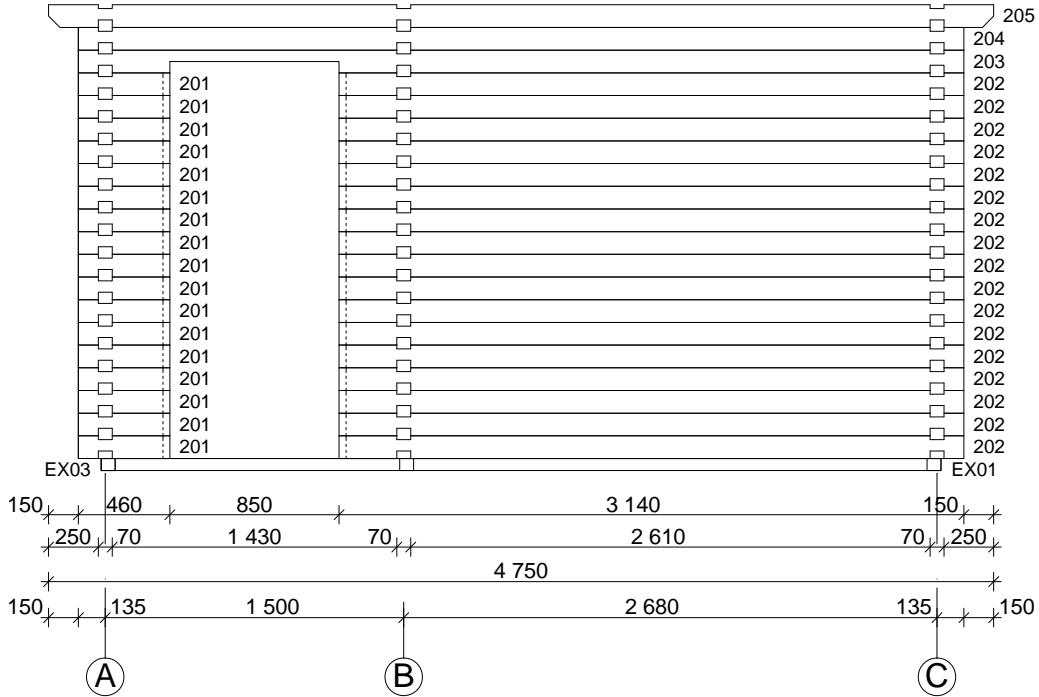

Helsinki 70

530 x 445 cm

510 x 425 cm

70 mm

DE Alle angegebenen Maße sind ca.-Maße
EN All dimensions are approximate
NL Alle maten zijn circa maten
NO Alle vedlagte mål er ca
ES Todas las dimensiones son aproximadas
PT Todas as dimensões são aproximadas
PL Wszystkie wymiary są przybliżone
EE Kõik mõõdud on ligilähedased
IT Tutte le misure indicate sono circa
DK Alle angivne mål er ca.-mål
SE Samtliga mått är ungefärliga
FR Toutes les dimensions fournies sont approximatives

Helsinki 70 mm / 530 x 445 cm - 1; 2

Nr.		 mm	 mm	 x
101			4450	7
102			2590	9
103			1090	9
104			4750	1(1+0)
201			460	17
202			3140	17
203			4450	1
204			4450	1
205			4750	1(1+0)
301			2950	17
302			4450	1

Helsinki 70 mm / 530 x 445 cm - 2

Double Door Frame 58/70mm

Double Door Frame 58/70mm

Double Door Frame 58/70mm

AA (1 : 2)

VIEW43 (1 : 20)

V-V (1 : 4)

W-W (1 : 20)

Y (1 : 4)

Specification Double Door Frame 58/70mm

Nr	Description	Profile	Amount
EX01		 58 X 58/70	1
EX02		 58 X 58/70	1+1
EX03		 15 X 58/70	1
EX04		 28 X 58/70	1
EX05		 18 X 68	2
EX06		 18 X 44	4
EX07			1
EX08	Screws 5,0 x 70 		4
EX09	Screws 4,0 x 50 		2
EX10	Screws 4,0 x 40 		24
EX11	Screws 3,0 x 30 		2