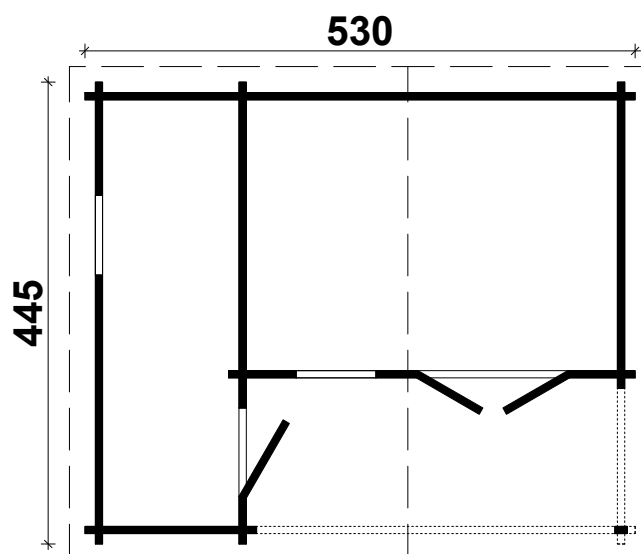

Helsinki 70

530 x 445 cm

510 x 425 cm

70 mm

DE Alle angegebenen Maße sind ca.-Maße
EN All dimensions are approximate
NL Alle maten zijn circa maten
NO Alle vedlagte mål er ca
ES Todas las dimensiones son aproximadas
PT Todas as dimensões são aproximadas
PL Wszystkie wymiary są przybliżone
EE Kõik mõõdud on ligilähedased
IT Tutte le misure indicate sono circa
DK Alle angivne mål er ca.-mål
SE Samtliga mått är ungefärliga
FR Toutes les dimensions fournies sont approximatives

Helsinki 70 mm / 530 x 445 cm - B; C

Nr.		 mm	 mm	 x
B08			3573	1
B09			2769	1
B10			1846	1
B11			923	1
C01			5300	1
C02			5300	16
C03			5300	1
C04			4957	1
C05			4496	1
C06			3691	1
C07			2769	1
C08			1846	1
C09			923	1

Helsinki 70 mm / 530 x 445 cm - 1; 2

Nr.		 mm	 mm	 x
101			4450	7
102			2590	9
103			1090	9
104			4750	1(1+0)
201			460	17
202			3140	17
203			4450	1
204			4450	1
205			4750	1(1+0)
301			2950	17
302			4450	1

Helsinki 70 mm / 530 x 445 cm - 2

Double Door Frame 58/70mm

Double Door Frame 58/70mm

Double Door Frame 58/70mm

AA (1 : 2)

VIEW43 (1 : 20)

V-V (1 : 4)

W-W (1 : 20)