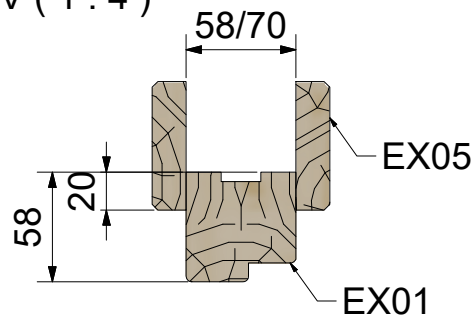

Helsinki 70 mm / 530 x 445 cm - B; C

Nr.		 mm	 mm	 x
B08			3573	1
B09			2769	1
B10			1846	1
B11			923	1
C01			5300	1
C02			5300	16
C03			5300	1
C04			4957	1
C05			4496	1
C06			3691	1
C07			2769	1
C08			1846	1
C09			923	1

Helsinki 70 mm / 530 x 445 cm - 3; LT

Nr.		 mm	 mm	 x
303			4750	1(0+1)
LT01			4750	1
LT02			4750	3
LT03			4750	1

Helsinki 70 mm / 530 x 445 cm - B

A-A

B-B

Helsinki 70 mm / 530 x 445 cm - C

Helsinki 70 mm / 530 x 445 cm - 1

Helsinki 70 mm / 530 x 445 cm - 2

Double Door Frame 58/70mm

Double Door Frame 58/70mm

Double Door Frame 58/70mm

AA (1 : 2)

VIEW43 (1 : 20)

V-V (1 : 4)

W-W (1 : 20)

Y (1 : 4)

Specification Double Door Frame 58/70mm

Nr	Description	Profile	Amount
EX01		 58 X 58/70	1
EX02		 58 X 58/70	1+1
EX03		 15 X 58/70	1
EX04		 28 X 58/70	1
EX05		 18 X 68	2
EX06		 18 X 44	4
EX07			1
EX08	Screws 5,0 x 70 		4
EX09	Screws 4,0 x 50 		2
EX10	Screws 4,0 x 40 		24
EX11	Screws 3,0 x 30 		2