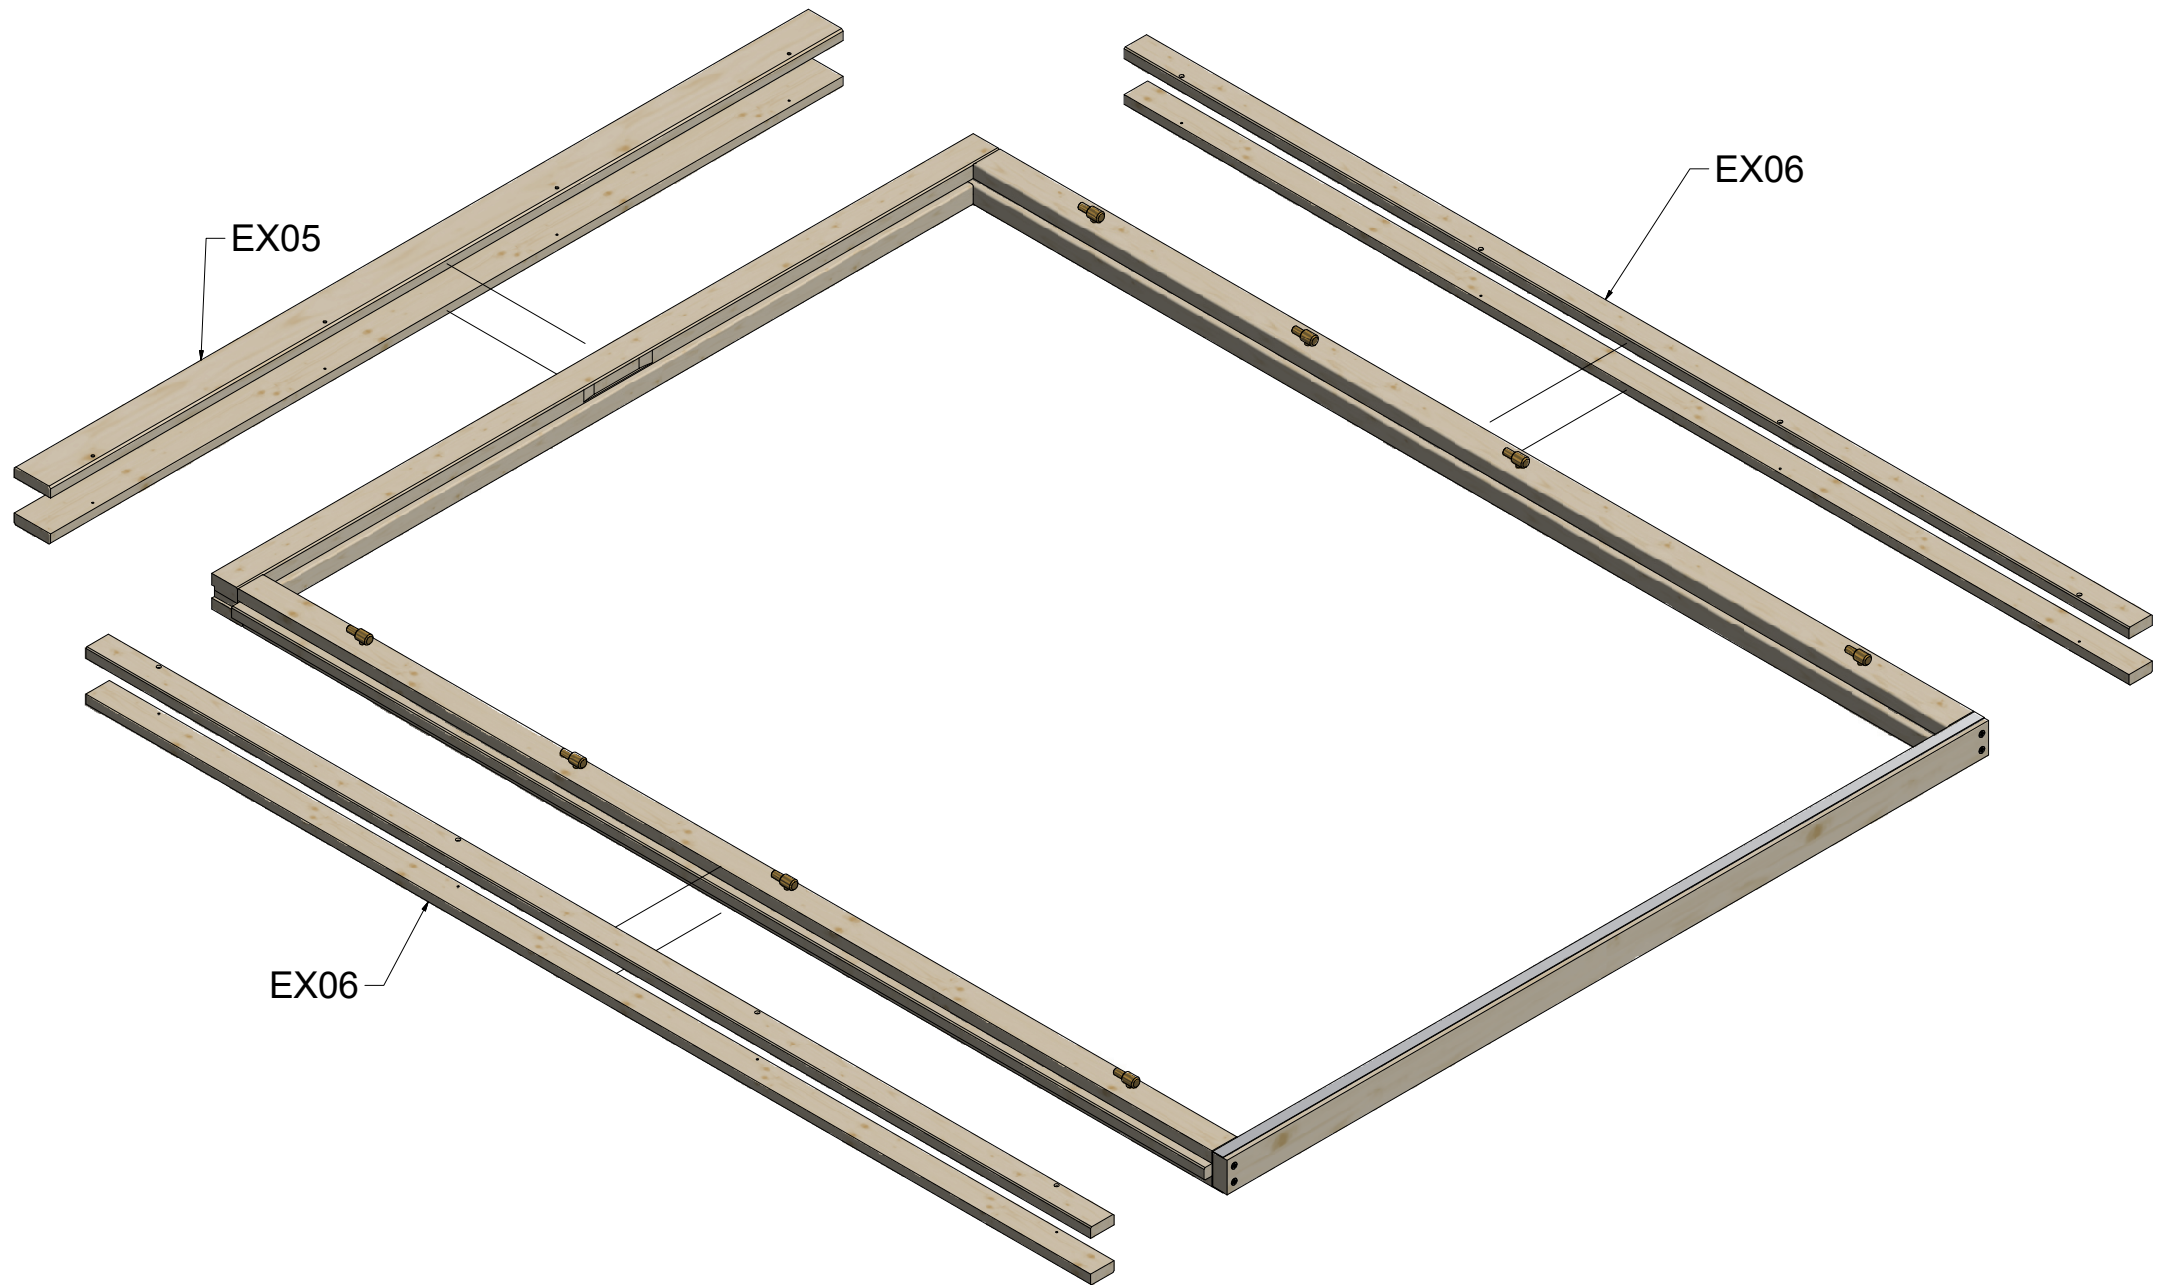

Helsinki 70 mm / 530 x 445 cm - 1; 2

Nr.		 mm	 mm	 x
101			4450	7
102			2590	9
103			1090	9
104			4750	1(1+0)
201			460	17
202			3140	17
203			4450	1
204			4450	1
205			4750	1(1+0)
301			2950	17
302			4450	1

Helsinki 70 mm / 530 x 445 cm - 3; LT

Nr.		 mm	 mm	 x
303			4750	1(0+1)
LT01			4750	1
LT02			4750	3
LT03			4750	1

Helsinki 70 mm / 530 x 445 cm - B

A-A

B-B

Helsinki 70 mm / 530 x 445 cm - C

Helsinki 70 mm / 530 x 445 cm - 1

Helsinki 70 mm / 530 x 445 cm - 2

Double Door Frame 58/70mm

Double Door Frame 58/70mm

Double Door Frame 58/70mm

AA (1 : 2)

VIEW43 (1 : 20)

V-V (1 : 4)

W-W (1 : 20)

Y (1 : 4)

Specification Double Door Frame 58/70mm

Nr	Description	Profile	Amount
EX01		 58 X 58/70	1
EX02		 58 X 58/70	1+1
EX03		 15 X 58/70	1
EX04		 28 X 58/70	1
EX05		 18 X 68	2
EX06		 18 X 44	4
EX07			1
EX08	Screws 5,0 x 70 		4
EX09	Screws 4,0 x 50 		2
EX10	Screws 4,0 x 40 		24
EX11	Screws 3,0 x 30 		2