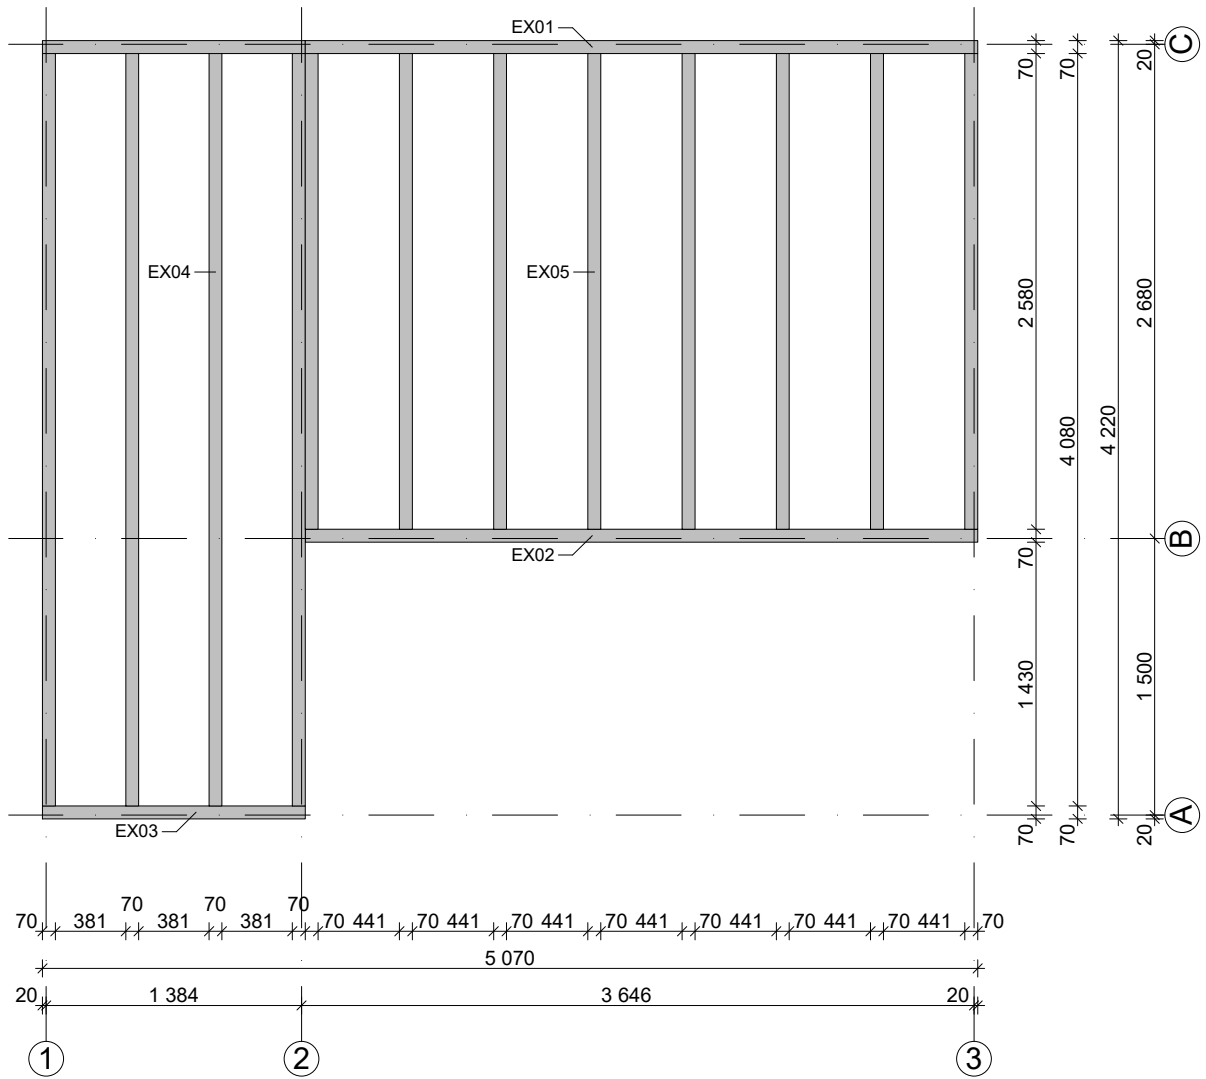

Helsinki 70

530 x 445 cm

510 x 425 cm

70 mm

DE Alle angegebenen Maße sind ca.-Maße
EN All dimensions are approximate
NL Alle maten zijn circa maten
NO Alle vedlagte mål er ca
ES Todas las dimensiones son aproximadas
PT Todas as dimensões são aproximadas
PL Wszystkie wymiary są przybliżone
EE Kõik mõõdud on ligilähedased
IT Tutte le misure indicate sono circa
DK Alle angivne mål er ca.-mål
SE Samtliga mått är ungefärliga
FR Toutes les dimensions fournies sont approximatives

Helsinki 70 mm / 530 x 445 cm Foundation / Fundament

Helsinki 70 mm / 530 x 445 cm Ground plan / Wandplan

Helsinki 70 mm / 530 x 445 cm - A; B

Nr.		 mm	 mm	 x
A01			1654	1
A02			1654	16
A03			1654	1
A04			4957	1
A05			4496	1
A06			3691	1
A07			2769	1
A08			1846	1
A09			923	1
B01			1826	1
B02			650	1
B03			1826	8
B04			650	26
B05			406	9
B06			3916	1
B07			3916	1

Helsinki 70 mm / 530 x 445 cm - B; C

Nr.		 mm	 mm	 x
B08			3573	1
B09			2769	1
B10			1846	1
B11			923	1
C01			5300	1
C02			5300	16
C03			5300	1
C04			4957	1
C05			4496	1
C06			3691	1
C07			2769	1
C08			1846	1
C09			923	1

Helsinki 70 mm / 530 x 445 cm - 2

Double Door Frame 58/70mm

Double Door Frame 58/70mm

Double Door Frame 58/70mm

AA (1 : 2)

VIEW43 (1 : 20)

V-V (1 : 4)

W-W (1 : 20)