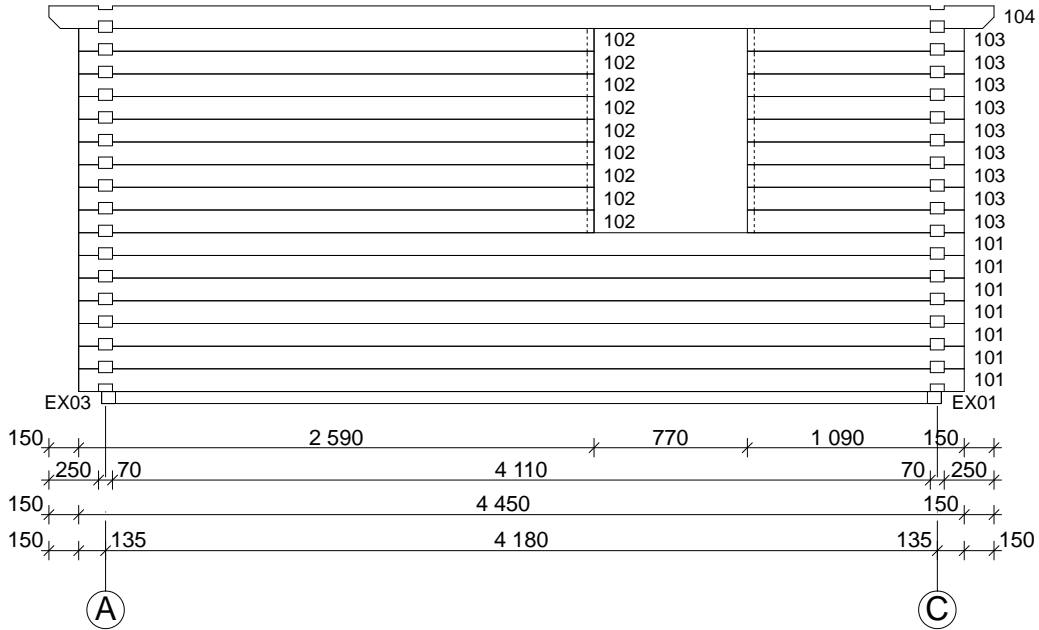

Helsinki 70

530 x 445 cm

510 x 425 cm

70 mm

DE Alle angegebenen Maße sind ca.-Maße
EN All dimensions are approximate
NL Alle maten zijn circa maten
NO Alle vedlagte mål er ca
ES Todas las dimensiones son aproximadas
PT Todas as dimensões são aproximadas
PL Wszystkie wymiary są przybliżone
EE Kõik mõõdud on ligilähedased
IT Tutte le misure indicate sono circa
DK Alle angivne mål er ca.-mål
SE Samtliga mått är ungefärliga
FR Toutes les dimensions fournies sont approximatives

Helsinki 70 mm / 530 x 445 cm - 1; 2

Nr.		 mm	 mm	 x
101			4450	7
102			2590	9
103			1090	9
104			4750	1(1+0)
201			460	17
202			3140	17
203			4450	1
204			4450	1
205			4750	1(1+0)
301			2950	17
302			4450	1

Helsinki 70 mm / 530 x 445 cm - 2

Double Door Frame 58/70mm

Double Door Frame 58/70mm

Double Door Frame 58/70mm

AA (1 : 2)

VIEW43 (1 : 20)

V-V (1 : 4)

W-W (1 : 20)

Y (1 : 4)

Specification Double Door Frame 58/70mm

Nr	Description	Profile	Amount
EX01		 58 X 58/70	1
EX02		 58 X 58/70	1+1
EX03		 15 X 58/70	1
EX04		 28 X 58/70	1
EX05		 18 X 68	2
EX06		 18 X 44	4
EX07			1
EX08	Screws 5,0 x 70 		4
EX09	Screws 4,0 x 50 		2
EX10	Screws 4,0 x 40 		24
EX11	Screws 3,0 x 30 		2