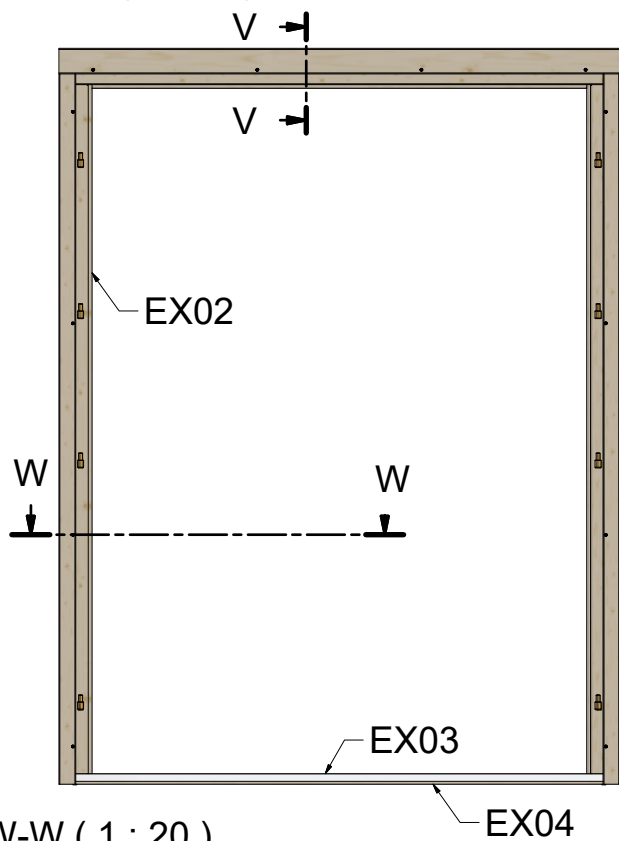

Helsinki 70 mm / 530 x 445 cm - B; C

Nr.		 mm	 mm	 x
B08			3573	1
B09			2769	1
B10			1846	1
B11			923	1
C01			5300	1
C02			5300	16
C03			5300	1
C04			4957	1
C05			4496	1
C06			3691	1
C07			2769	1
C08			1846	1
C09			923	1

Helsinki 70 mm / 530 x 445 cm - 1; 2

Nr.		 mm	 mm	 x
101			4450	7
102			2590	9
103			1090	9
104			4750	1(1+0)
201			460	17
202			3140	17
203			4450	1
204			4450	1
205			4750	1(1+0)
301			2950	17
302			4450	1

Helsinki 70 mm / 530 x 445 cm - 2

Double Door Frame 58/70mm

Double Door Frame 58/70mm

Double Door Frame 58/70mm

AA (1 : 2)

VIEW43 (1 : 20)

V-V (1 : 4)

W-W (1 : 20)

Y (1 : 4)

Specification Double Door Frame 58/70mm

Nr	Description	Profile	Amount
EX01		 58 X 58/70	1
EX02		 58 X 58/70	1+1
EX03		 15 X 58/70	1
EX04		 28 X 58/70	1
EX05		 18 X 68	2
EX06		 18 X 44	4
EX07			1
EX08	Screws 5,0 x 70 		4
EX09	Screws 4,0 x 50 		2
EX10	Screws 4,0 x 40 		24
EX11	Screws 3,0 x 30 		2