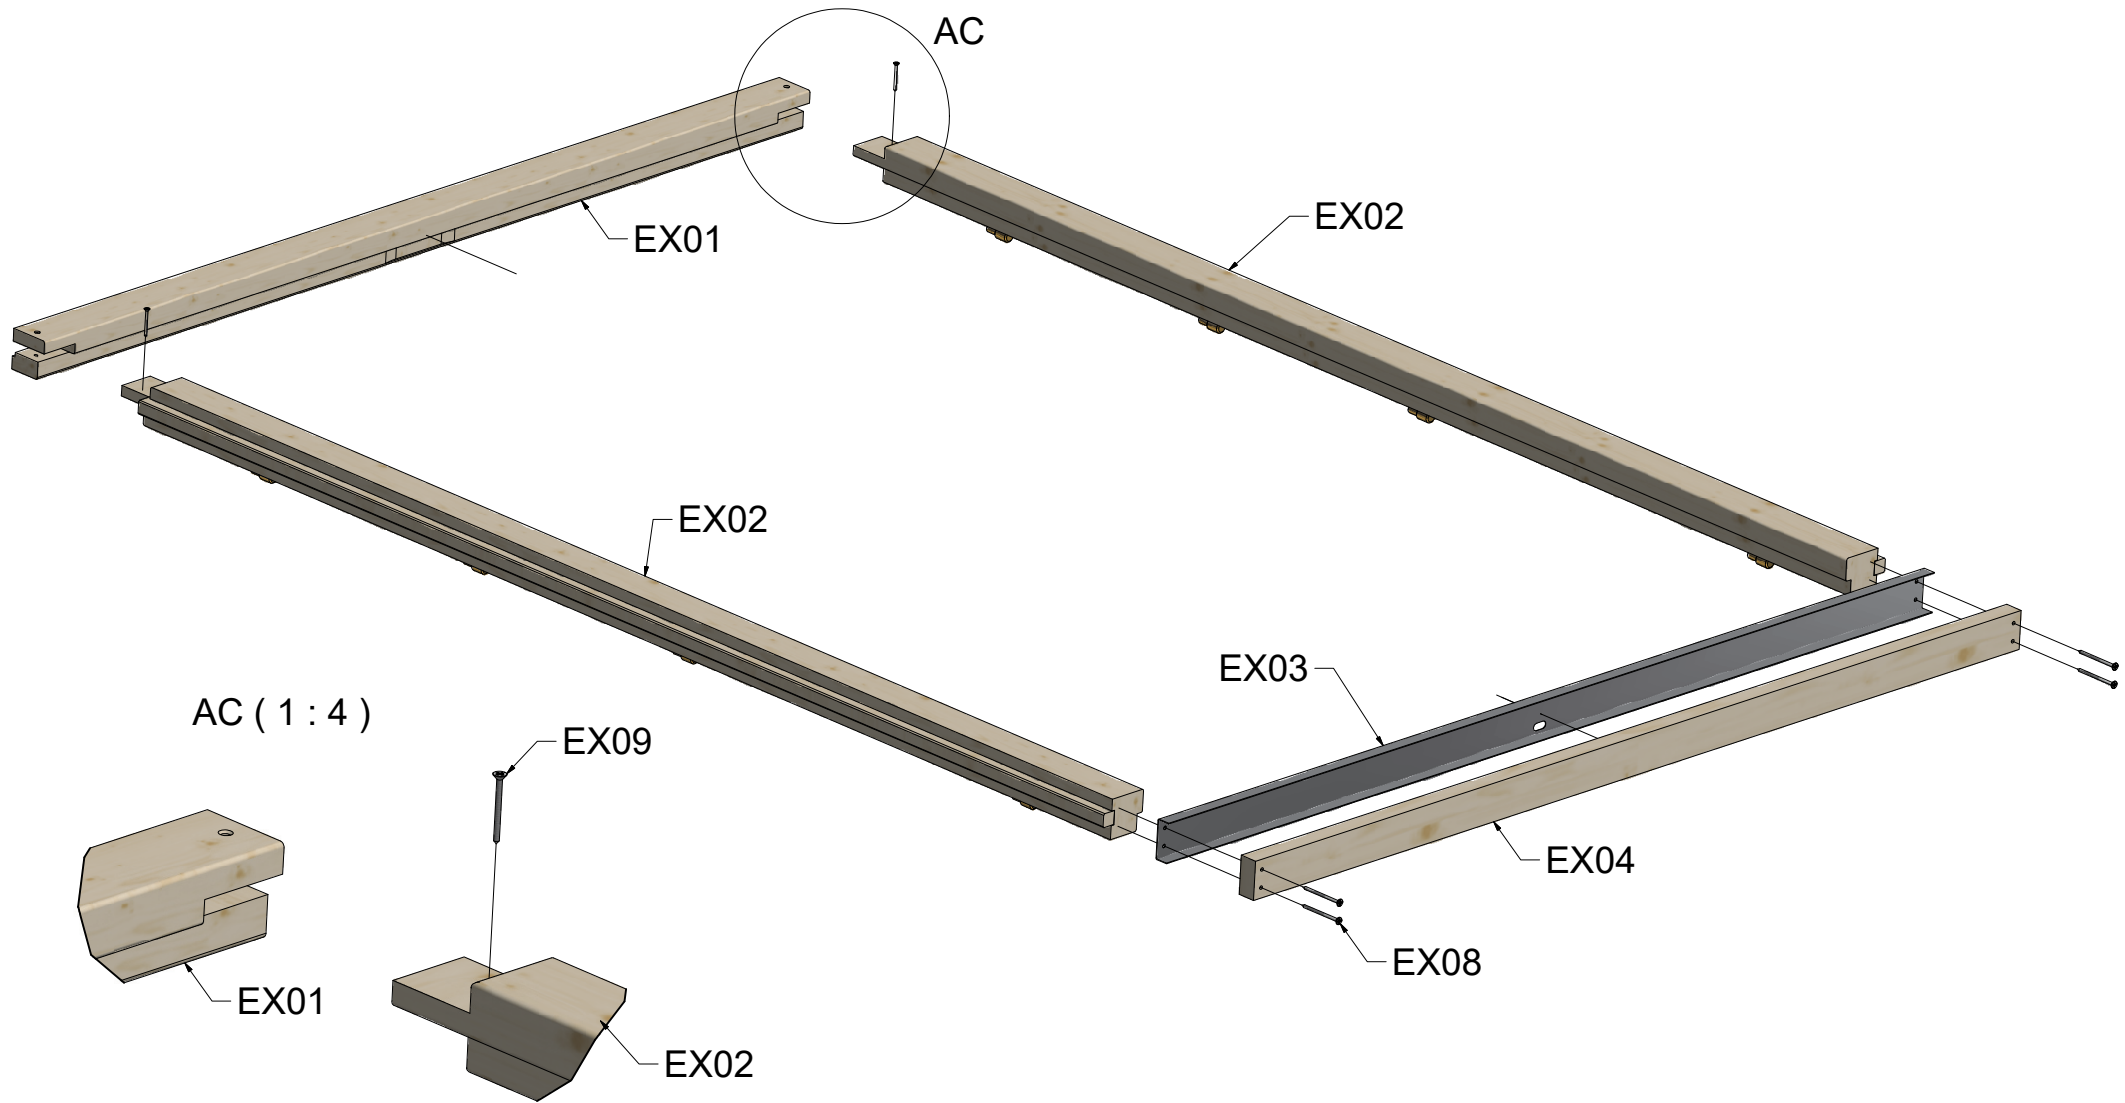

Helsinki 70 mm / 530 x 445 cm - 3; LT

Nr.		 mm	 mm	 x
303			4750	1(0+1)
LT01			4750	1
LT02			4750	3
LT03			4750	1

Helsinki 70 mm / 530 x 445 cm - B

A-A

B-B

Helsinki 70 mm / 530 x 445 cm - C

Helsinki 70 mm / 530 x 445 cm - 1

Helsinki 70 mm / 530 x 445 cm - 2

Double Door Frame 58/70mm

Double Door Frame 58/70mm

Double Door Frame 58/70mm

AA (1 : 2)

VIEW43 (1 : 20)

V-V (1 : 4)

W-W (1 : 20)

Y (1 : 4)

Specification Double Door Frame 58/70mm

Nr	Description	Profile	Amount
EX01		 58 X 58/70	1
EX02		 58 X 58/70	1+1
EX03		 15 X 58/70	1
EX04		 28 X 58/70	1
EX05		 18 X 68	2
EX06		 18 X 44	4
EX07			1
EX08	Screws 5,0 x 70 		4
EX09	Screws 4,0 x 50 		2
EX10	Screws 4,0 x 40 		24
EX11	Screws 3,0 x 30 		2