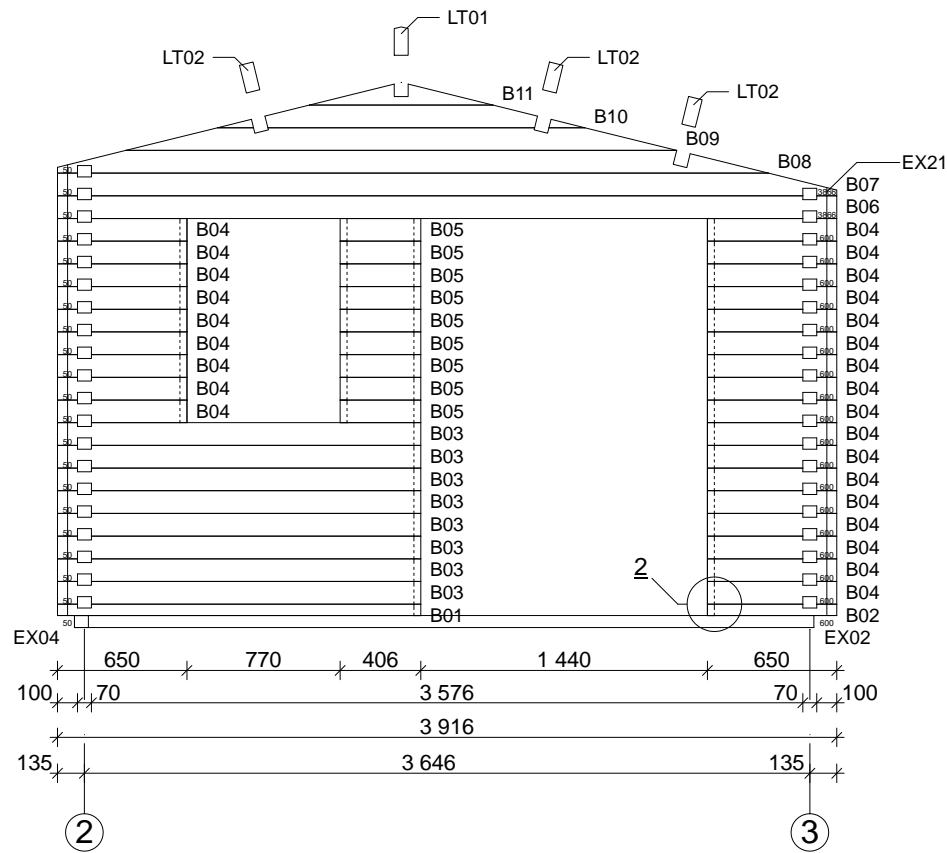

Helsinki 70 mm / 530 x 445 cm - B