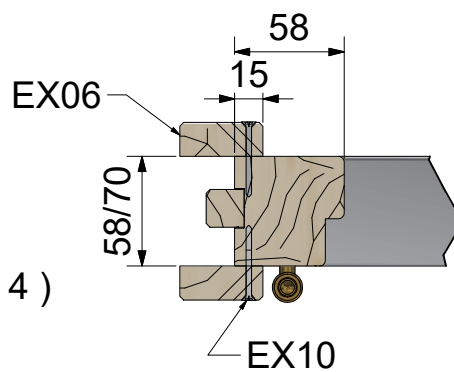

Helsinki 70 mm / 530 x 445 cm - B; C

Nr.		 mm	 mm	 x
B08			3573	1
B09			2769	1
B10			1846	1
B11			923	1
C01			5300	1
C02			5300	16
C03			5300	1
C04			4957	1
C05			4496	1
C06			3691	1
C07			2769	1
C08			1846	1
C09			923	1

Helsinki 70 mm / 530 x 445 cm - 3; LT

Nr.		 mm	 mm	 x
303			4750	1(0+1)
LT01			4750	1
LT02			4750	3
LT03			4750	1

Helsinki 70 mm / 530 x 445 cm - B

A-A

B-B

Helsinki 70 mm / 530 x 445 cm - C

Helsinki 70 mm / 530 x 445 cm - 1

Helsinki 70 mm / 530 x 445 cm - 2

Double Door Frame 58/70mm

Double Door Frame 58/70mm

Double Door Frame 58/70mm

AA (1 : 2)

VIEW43 (1 : 20)

V-V (1 : 4)

W-W (1 : 20)

Y (1 : 4)

Specification Double Door Frame 58/70mm

Nr	Description	Profile	Amount
EX01		 58 X 58/70	1
EX02		 58 X 58/70	1+1
EX03		 15 X 58/70	1
EX04		 28 X 58/70	1
EX05		 18 X 68	2
EX06		 18 X 44	4
EX07			1
EX08	Screws 5,0 x 70 		4
EX09	Screws 4,0 x 50 		2
EX10	Screws 4,0 x 40 		24
EX11	Screws 3,0 x 30 		2