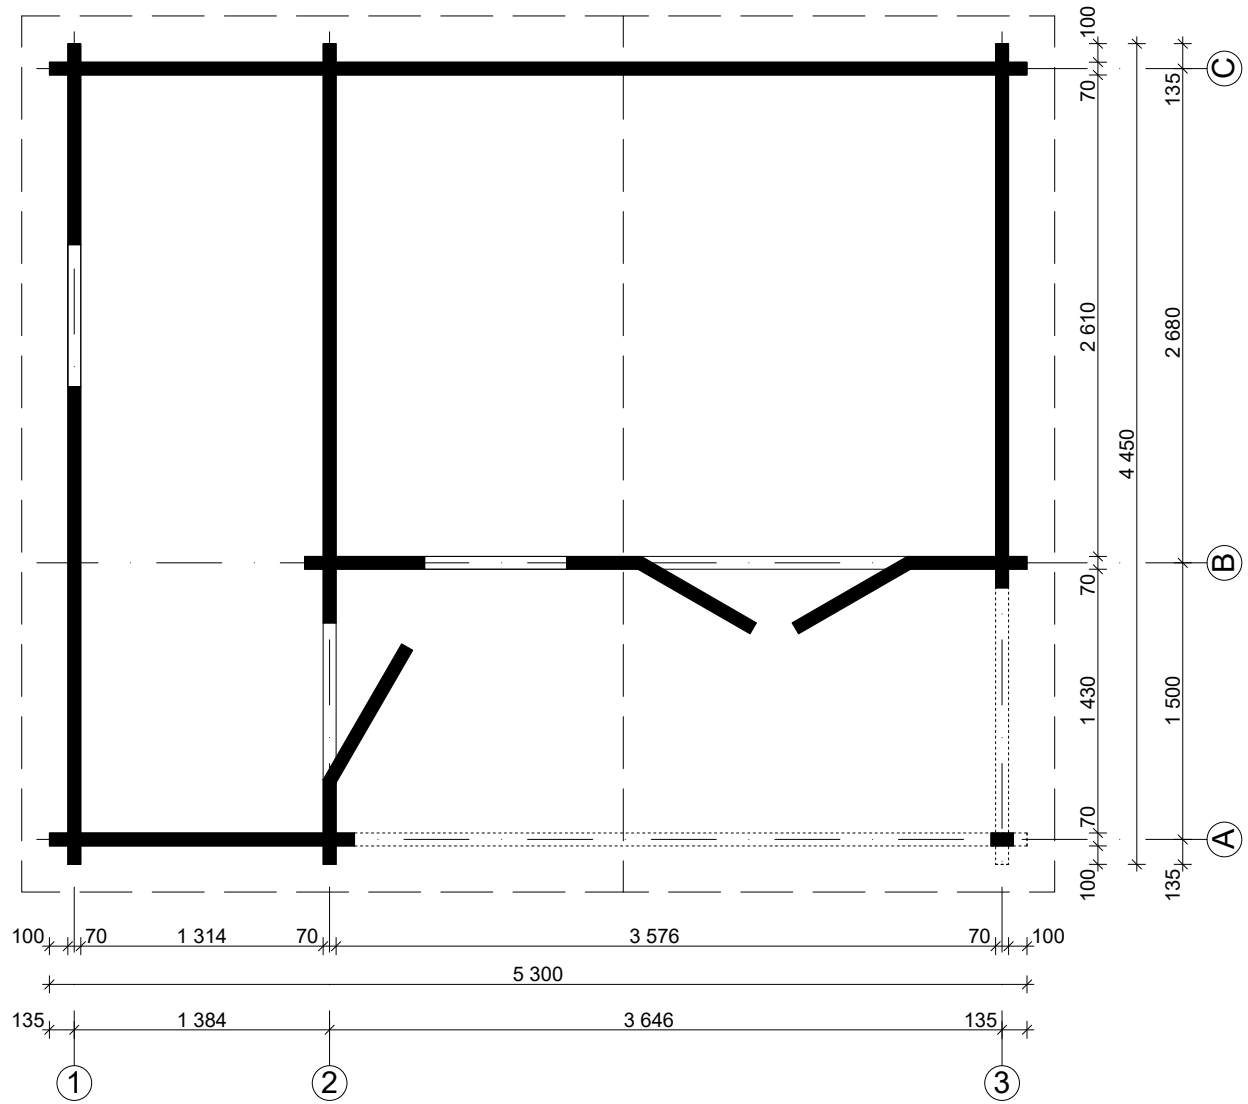

Helsinki 70

530 x 445 cm

510 x 425 cm

70 mm

DE Alle angegebenen Maße sind ca.-Maße
EN All dimensions are approximate
NL Alle maten zijn circa maten
NO Alle vedlagte mål er ca
ES Todas las dimensiones son aproximadas
PT Todas as dimensões são aproximadas
PL Wszystkie wymiary są przybliżone
EE Kõik mõõdud on ligilähedased
IT Tutte le misure indicate sono circa
DK Alle angivne mål er ca.-mål
SE Samtliga mått är ungefärliga
FR Toutes les dimensions fournies sont approximatives

Helsinki 70 mm / 530 x 445 cm Foundation / Fundament

Helsinki 70 mm / 530 x 445 cm Ground plan / Wandplan

Helsinki 70 mm / 530 x 445 cm - A; B

Nr.		 mm	 mm	 x
A01			1654	1
A02			1654	16
A03			1654	1
A04			4957	1
A05			4496	1
A06			3691	1
A07			2769	1
A08			1846	1
A09			923	1
B01			1826	1
B02			650	1
B03			1826	8
B04			650	26
B05			406	9
B06			3916	1
B07			3916	1

Helsinki 70 mm / 530 x 445 cm - B; C

Nr.		 mm	 mm	 x
B08			3573	1
B09			2769	1
B10			1846	1
B11			923	1
C01			5300	1
C02			5300	16
C03			5300	1
C04			4957	1
C05			4496	1
C06			3691	1
C07			2769	1
C08			1846	1
C09			923	1

Helsinki 70 mm / 530 x 445 cm - 2

Double Door Frame 58/70mm

Double Door Frame 58/70mm

Double Door Frame 58/70mm

AA (1 : 2)

VIEW43 (1 : 20)

V-V (1 : 4)

W-W (1 : 20)