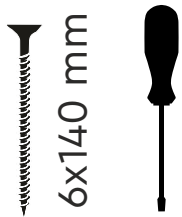

HUELVA 70

Ø 5 mm

6x140 mm

TENNE

HUELVA 70

HUELVA 70

HUELVA 70

Ø 3 mm

4x50 mm

HUELVA 70

HUELVA 70

HUELVA 70

HUELVA 70