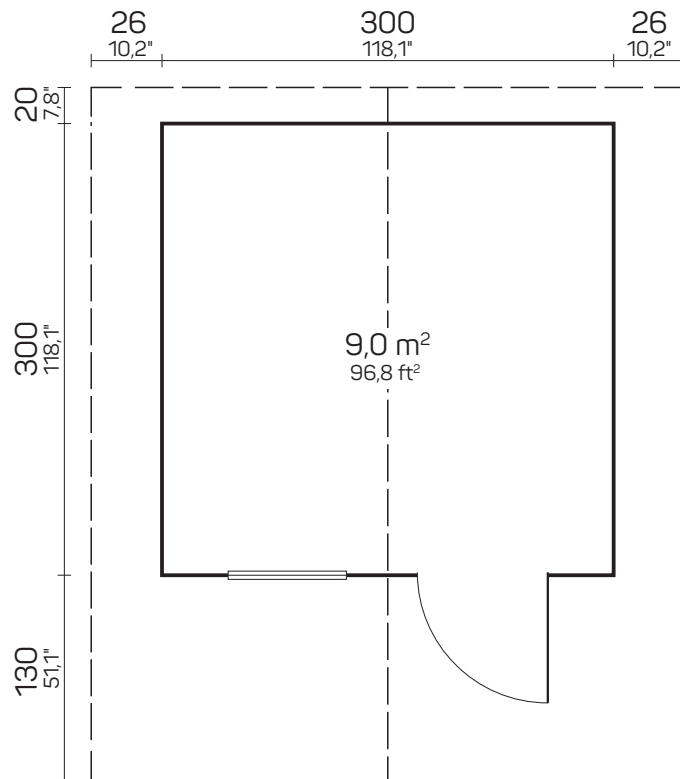

HUELVA PREMIUM

Art 111133

TENE

 tene_gardenhouses

 Tene Kaubandus aiamajad

 www.tene.ee

Double Glazed
ISO-Verglasung
Lämpölasit
Isolerglass

								
320×320 cm 125,9×125,9"	300×300 cm 118,1×118,1"	70 mm 2 3/4"	205 cm 80,7"	245 cm 96,4"	9,0 m ² 96,8 ft ²	20,8 m ² 223,8 ft ²	ca. 18,4 m ³ ca. 649,7 ft ³	15° 15°
								
130 cm 11,8"	18 mm 0,7"	-/18/28 mm -/0,7/1,1"	840×1955 mm 33,1×76,9"	765×990 mm 30,1×38,9"				