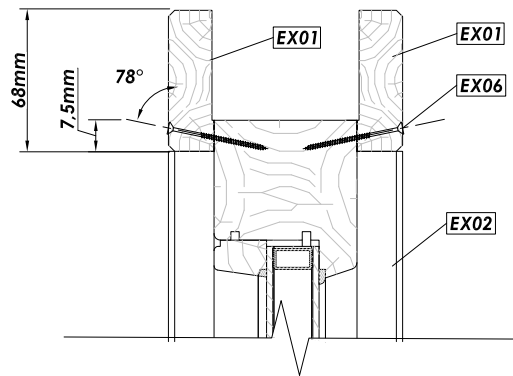

**Nr. 42 Double door**  
70 mm DG  
1425 x 1955 mm  
R

**Nr. 43 Window**  
70 mm DG  
515 x 1890 mm

**Nr. 44 Window**  
70 mm DG  
915 x 420 mm

A - A

B - B

| Premium Fixed Window 70mm / 420 x 915 |                             |  |           |          |
|---------------------------------------|-----------------------------|--|-----------|----------|
| Nr.                                   | Description                 | Profile mm   | Length mm | Quantity |
| EX01                                  | Exterior- and interior trim |  22x68 | 975       | 2        |
| EX02                                  | Exterior- and interior trim |  22x44 | 436       | 4        |
| EX03                                  |                             |  | 887       | 2        |
| EX04                                  |                             |  | --        | --       |
| EX05                                  |                             |  | --        | --       |
| EX06                                  | Screws 3,5 x 50             |        |           | 20+2     |

# B - B

| Premium Window 70mm / 515 x 1890 |                             |  |  |          |
|----------------------------------|-----------------------------|--|--|----------|
| Nr.                              | Description                 | Profile mm   | Length mm  | Quantity |
| EX01                             | Exterior- and interior trim |  22x68 | 575  | 2        |
| EX02                             | Exterior- and interior trim |  22x44 | 1906   | 4        |
| EX03                             |                             |  | 487  | 2        |
| EX04                             |                             |  | --   | --       |
| EX05                             |                             |  | --   | --       |
| EX06                             | Screws 3,5 x 50             |  |  |          |