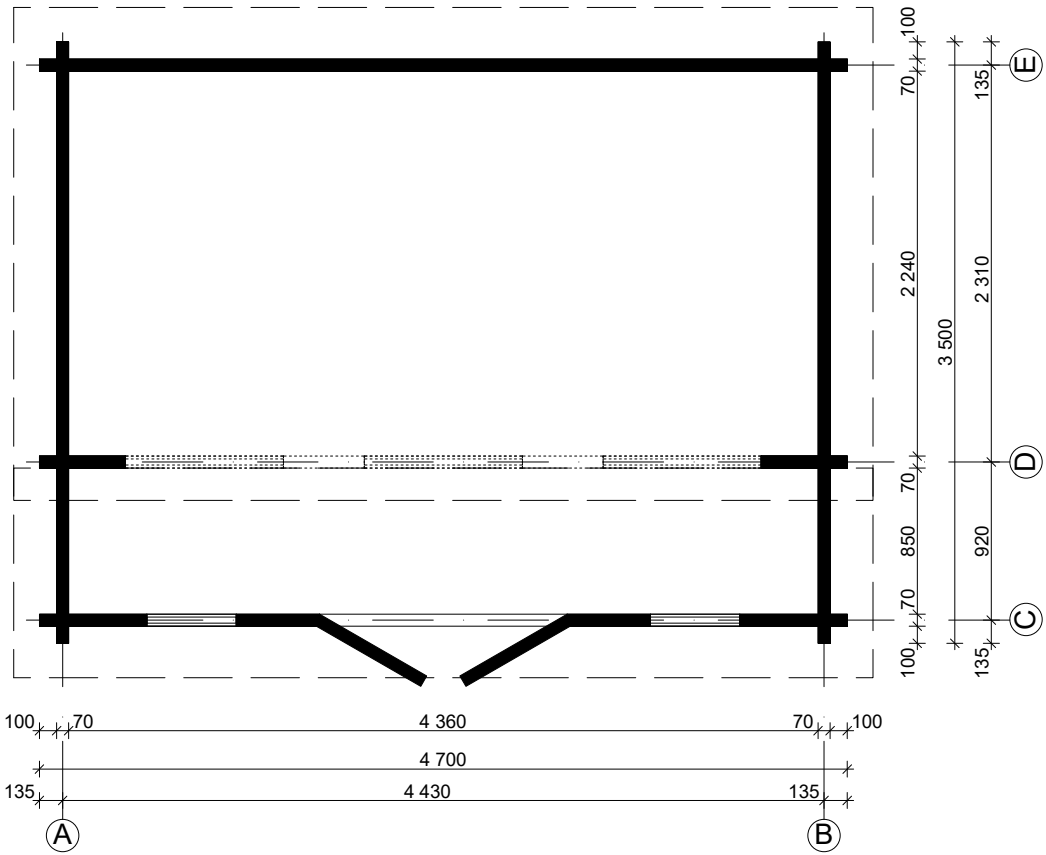

# Langeoog B 70

470 x 350 cm

450 x 330 cm

70 mm

470

350

DE Alle angegebenen Maße sind ca.-Maße  
EN All dimensions are approximate  
NL Alle maten zijn circa maten  
NO Alle vedlagte mål er ca  
ES Todas las dimensiones son aproximadas  
PT Todas as dimensões são aproximadas  
PL Wszystkie wymiary są przybliżone  
EE Kõik mõõdud on ligilähedased  
IT Tutte le misure indicate sono circa  
DK Alle angivne mål er ca.-mål  
SE Samtliga mått är ungefärliga  
FR Toutes les dimensions fournies sont approximatives

# Langeoog B 70 - 470 x 350 cm

# Double Door Frame 58/70mm

AA ( 1 : 2 )

VIEW43 ( 1 : 20 )

V-V ( 1 : 4 )

W-W ( 1 : 20 )

Y ( 1 : 4 )

Specification Double Door Frame 58/70mm

| Nr   | Description   | Profile   | Amount |
|------|---|---|--------|
| EX01 |                 | <br>58 X 58/70 | 1      |
| EX02 |                 | <br>58 X 58/70 | 1+1    |
| EX03 |                 | <br>15 X 58/70 | 1      |
| EX04 |                 | <br>28 X 58/70 | 1      |
| EX05 |                 | <br>18 X 68    | 2      |
| EX06 |                 | <br>18 X 44    | 4      |
| EX07 |   |                | 1      |
| EX08 | Screws 5,0 x 70  |   | 4      |
| EX09 | Screws 4,0 x 50  |   | 2      |
| EX10 | Screws 4,0 x 40  |   | 24     |
| EX11 | Screws 3,0 x 30  |   | 2      |