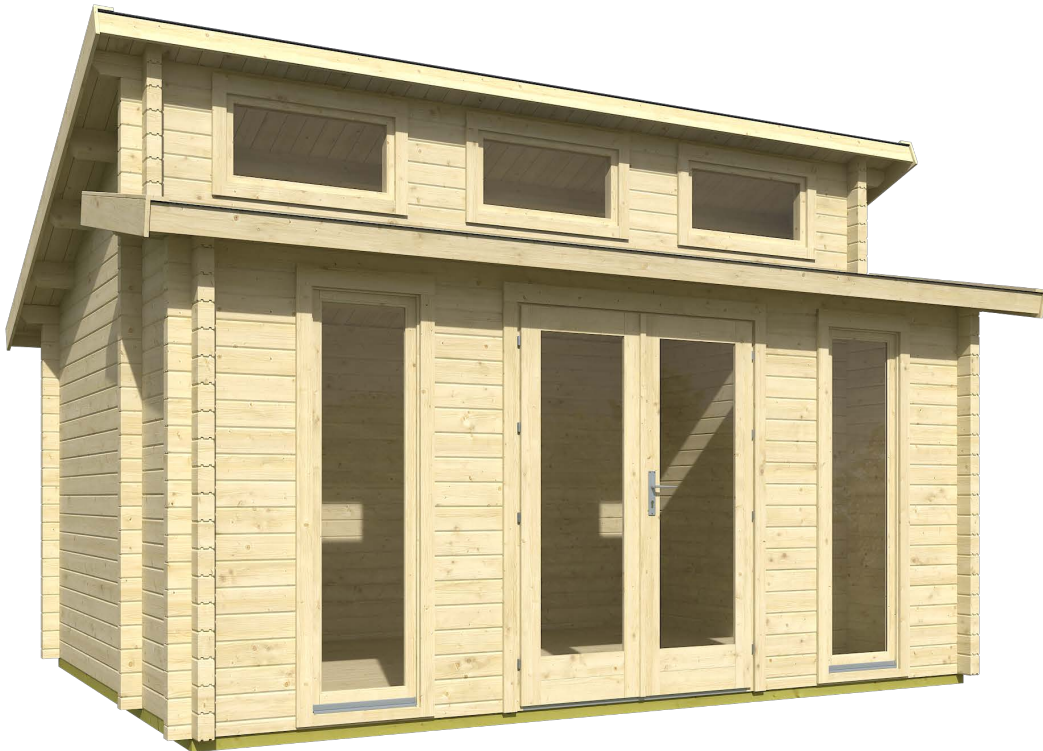

# Langeoog B 70

470 x 350 cm

450 x 330 cm

70 mm

470

350

DE Alle angegebenen Maße sind ca.-Maße  
EN All dimensions are approximate  
NL Alle maten zijn circa maten  
NO Alle vedlagte mål er ca  
ES Todas las dimensiones son aproximadas  
PT Todas as dimensões são aproximadas  
PL Wszystkie wymiary są przybliżone  
EE Kõik mõõdud on ligilähedased  
IT Tutte le misure indicate sono circa  
DK Alle angivne mål er ca.-mål  
SE Samtliga mått är ungefärliga  
FR Toutes les dimensions fournies sont approximatives

# Langeoog B 70 - 470 x 350 cm

## Wall D