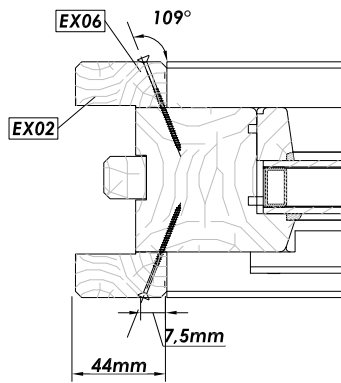

**Nr. 42 Double door**  
70 mm DG  
1425 x 1955 mm  
R

**Nr. 43 Window**  
70 mm DG  
515 x 1890 mm

**Nr. 44 Window**  
70 mm DG  
915 x 420 mm

A - A

B - B

| Premium Fixed Window 70mm / 420 x 915 |                             |  |           |          |
|---------------------------------------|-----------------------------|--|-----------|----------|
| Nr.                                   | Description                 | Profile mm   | Length mm | Quantity |
| EX01                                  | Exterior- and interior trim |  22x68 | 975       | 2        |
| EX02                                  | Exterior- and interior trim |  22x44 | 436       | 4        |
| EX03                                  |                             |  | 887       | 2        |
| EX04                                  |                             |  | --        | --       |
| EX05                                  |                             |  | --        | --       |
| EX06                                  | Screws 3,5 x 50             |        |           | 20+2     |

# B - B

| Premium Window 70mm / 515 x 1890 |                             |  |  |          |
|----------------------------------|-----------------------------|--|--|----------|
| Nr.                              | Description                 | Profile mm   | Length mm  | Quantity |
| EX01                             | Exterior- and interior trim |  22x68 | 575  | 2        |
| EX02                             | Exterior- and interior trim |  22x44 | 1906   | 4        |
| EX03                             |                             |  | 487  | 2        |
| EX04                             |                             |  | --   | --       |
| EX05                             |                             |  | --   | --       |
| EX06                             | Screws 3,5 x 50             |  |  |          |