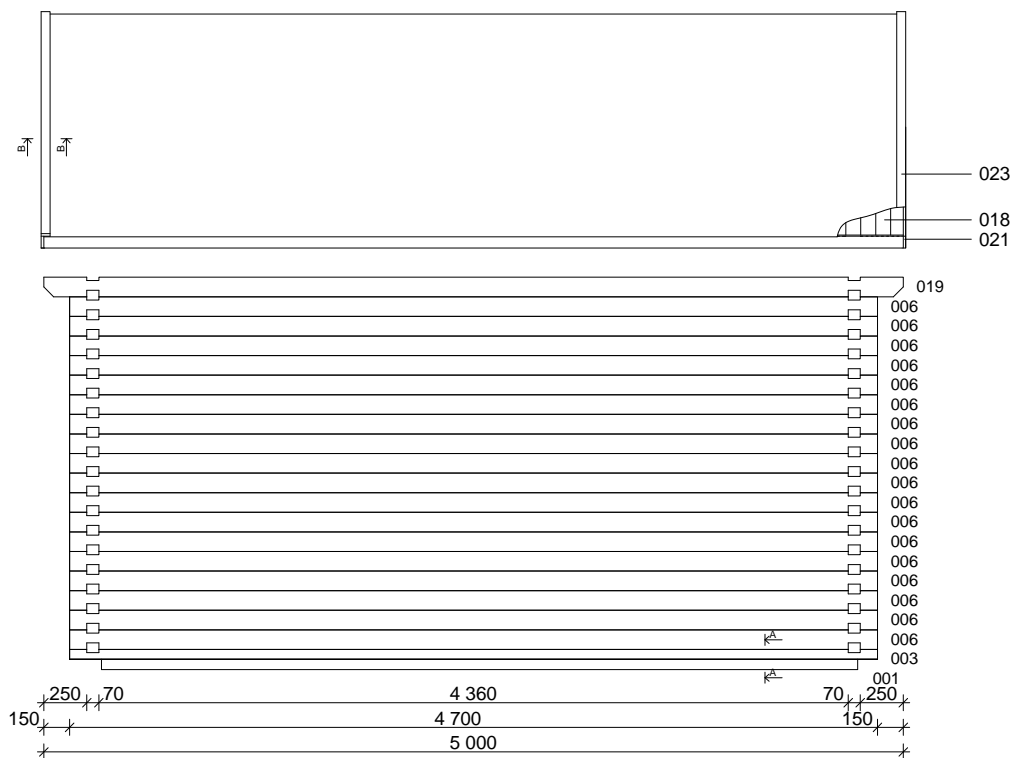

Langeoog B 70 - 470 x 350 cm

Wall D

Wall E