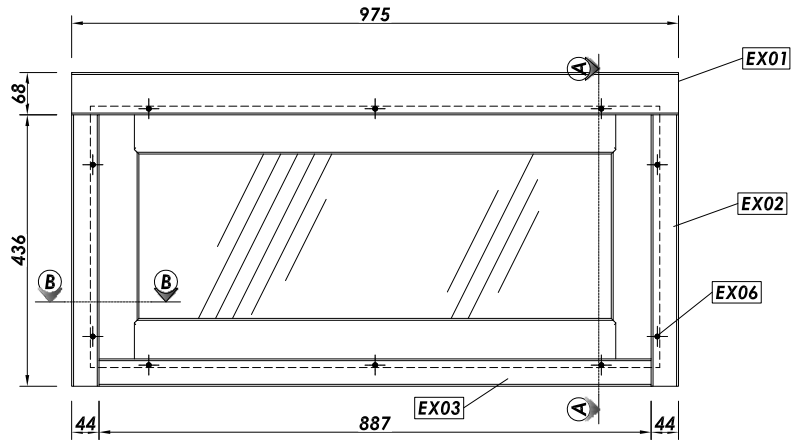

# Langeoog B 70 - 470 x 350 cm

| Nr. |   |  mm |  mm |  x |
|-----|--|--|--|---|
| 036 | Nut, washer                             |  |  | 12  |
| 037 | Screws 4,0x40; 4,0x50; 5,0x70; 6,0x140  |  | 100 / 700 / 50 / 60  |   |
| 039 | Nails 1,4x35                            |  |  | 50  |
| 041 | Hitblock                                |  | 300-400  |   |
| 042 | Double door ca. 1425 x 1955 mm - 70 mm DG  |  |  | 1   |
| 043 | Window ca. 515 x 1890 mm - 70 mm DG  |  |  | 2   |
| 044 | Window ca. 915 x 420 mm - 70 mm DG   |  |  | 3   |

**Nr. 42 Double door**  
70 mm DG  
1425 x 1955 mm  
R

**Nr. 43 Window**  
70 mm DG  
515 x 1890 mm

**Nr. 44 Window**  
70 mm DG  
915 x 420 mm

A - A

B - B

| Premium Fixed Window 70mm / 420 x 915 |                             |  |           |          |
|---------------------------------------|-----------------------------|--|-----------|----------|
| Nr.                                   | Description                 | Profile mm   | Length mm | Quantity |
| EX01                                  | Exterior- and interior trim |  22x68 | 975       | 2        |
| EX02                                  | Exterior- and interior trim |  22x44 | 436       | 4        |
| EX03                                  |                             |  | 887       | 2        |
| EX04                                  |                             |  | --        | --       |
| EX05                                  |                             |  | --        | --       |
| EX06                                  | Screws 3,5 x 50             |        |           | 20+2     |