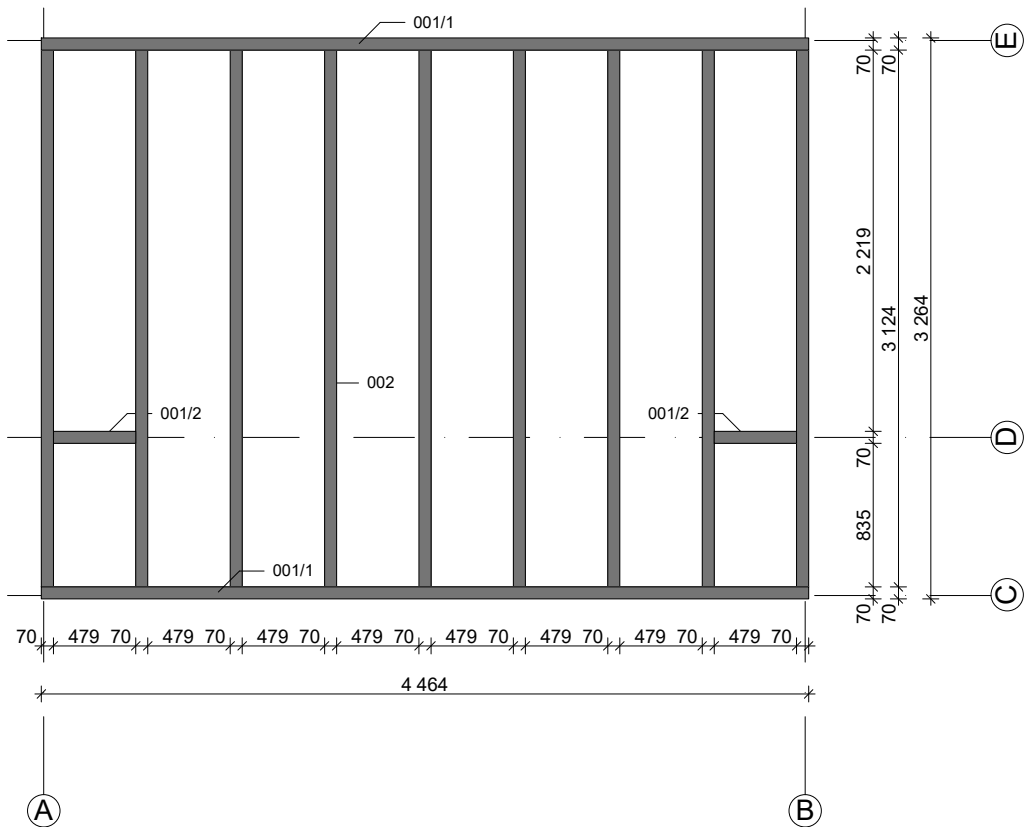

# Langeoog B 70

470 x 350 cm

450 x 330 cm

70 mm

470

350

DE Alle angegebenen Maße sind ca.-Maße  
EN All dimensions are approximate  
NL Alle maten zijn circa maten  
NO Alle vedlagte mål er ca  
ES Todas las dimensiones son aproximadas  
PT Todas as dimensões são aproximadas  
PL Wszystkie wymiary są przybliżone  
EE Kõik mõõdud on ligilähedased  
IT Tutte le misure indicate sono circa  
DK Alle angivne mål er ca.-mål  
SE Samtliga mått är ungefärliga  
FR Toutes les dimensions fournies sont approximatives

# Langeoog B 70 - 470 x 350 cm

# Double Door Frame 58/70mm

AA ( 1 : 2 )

VIEW43 ( 1 : 20 )

V-V ( 1 : 4 )

W-W ( 1 : 20 )

Y ( 1 : 4 )

Specification Double Door Frame 58/70mm

| Nr   | Description   | Profile   | Amount |
|------|---|---|--------|
| EX01 |                 | <br>58 X 58/70 | 1      |
| EX02 |                 | <br>58 X 58/70 | 1+1    |
| EX03 |                 | <br>15 X 58/70 | 1      |
| EX04 |                 | <br>28 X 58/70 | 1      |
| EX05 |                 | <br>18 X 68    | 2      |
| EX06 |                 | <br>18 X 44    | 4      |
| EX07 |   |                | 1      |
| EX08 | Screws 5,0 x 70  |   | 4      |
| EX09 | Screws 4,0 x 50  |   | 2      |
| EX10 | Screws 4,0 x 40  |   | 24     |
| EX11 | Screws 3,0 x 30  |   | 2      |