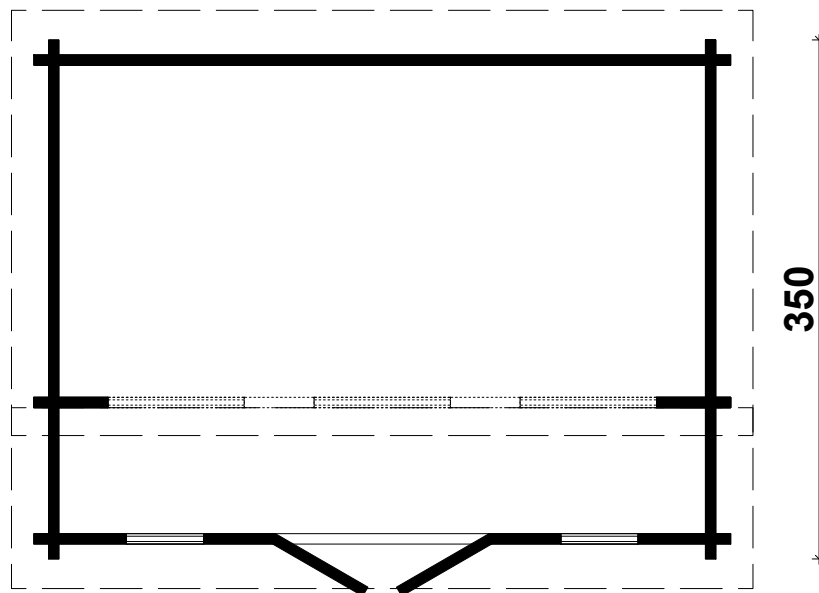

# Langeoog B 70

470 x 350 cm

450 x 330 cm

70 mm

470

350

DE Alle angegebenen Maße sind ca.-Maße  
EN All dimensions are approximate  
NL Alle maten zijn circa maten  
NO Alle vedlagte mål er ca  
ES Todas las dimensiones son aproximadas  
PT Todas as dimensões são aproximadas  
PL Wszystkie wymiary są przybliżone  
EE Kõik mõõdud on ligilähedased  
IT Tutte le misure indicate sono circa  
DK Alle angivne mål er ca.-mål  
SE Samtliga mått är ungefärliga  
FR Toutes les dimensions fournies sont approximatives

# Langeoog B 70 - 470 x 350 cm

# Double Door Frame 58/70mm

AA ( 1 : 2 )

VIEW43 ( 1 : 20 )

V-V ( 1 : 4 )

W-W ( 1 : 20 )

Y ( 1 : 4 )

Specification Double Door Frame 58/70mm

| Nr   | Description   | Profile   | Amount |
|------|---|---|--------|
| EX01 |                 | <br>58 X 58/70 | 1      |
| EX02 |                 | <br>58 X 58/70 | 1+1    |
| EX03 |                 | <br>15 X 58/70 | 1      |
| EX04 |                 | <br>28 X 58/70 | 1      |
| EX05 |                 | <br>18 X 68    | 2      |
| EX06 |                 | <br>18 X 44    | 4      |
| EX07 |   |                | 1      |
| EX08 | Screws 5,0 x 70  |   | 4      |
| EX09 | Screws 4,0 x 50  |   | 2      |
| EX10 | Screws 4,0 x 40  |   | 24     |
| EX11 | Screws 3,0 x 30  |   | 2      |