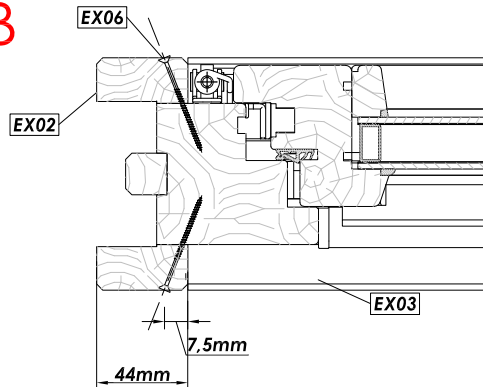

**Nr. 42 Double door**  
70 mm DG  
1425 x 1955 mm  
R

**Nr. 43 Window**  
70 mm DG  
515 x 1890 mm

**Nr. 44 Window**  
70 mm DG  
915 x 420 mm

A - A

B - B

| Premium Fixed Window 70mm / 420 x 915 |                             |  |           |          |
|---------------------------------------|-----------------------------|--|-----------|----------|
| Nr.                                   | Description                 | Profile mm   | Length mm | Quantity |
| EX01                                  | Exterior- and interior trim |  22x68 | 975       | 2        |
| EX02                                  | Exterior- and interior trim |  22x44 | 436       | 4        |
| EX03                                  |                             |  | 887       | 2        |
| EX04                                  |                             |  | --        | --       |
| EX05                                  |                             |  | --        | --       |
| EX06                                  | Screws 3,5 x 50             |        |           | 20+2     |

# B - B

| Premium Window 70mm / 515 x 1890 |                             |  |  |          |
|----------------------------------|-----------------------------|--|--|----------|
| Nr.                              | Description                 | Profile mm   | Length mm  | Quantity |
| EX01                             | Exterior- and interior trim |  22x68 | 575  | 2        |
| EX02                             | Exterior- and interior trim |  22x44 | 1906   | 4        |
| EX03                             |                             |  | 487  | 2        |
| EX04                             |                             |  | --   | --       |
| EX05                             |                             |  | --   | --       |
| EX06                             | Screws 3,5 x 50             |  |  |          |