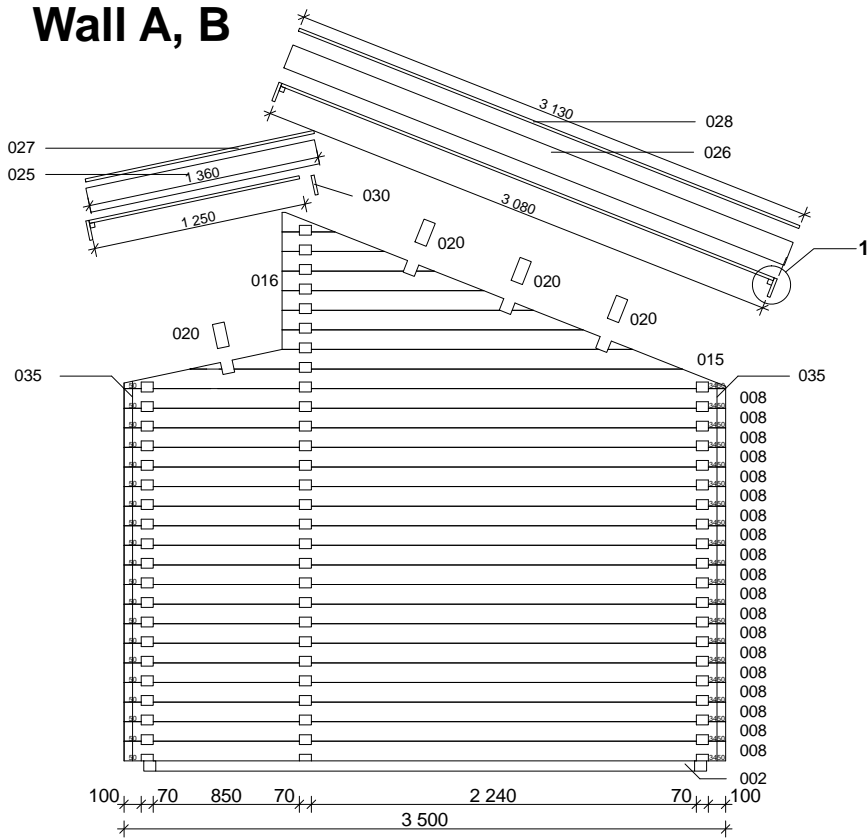

Langeoog B 70 - 470 x 350 cm

Wall A, B