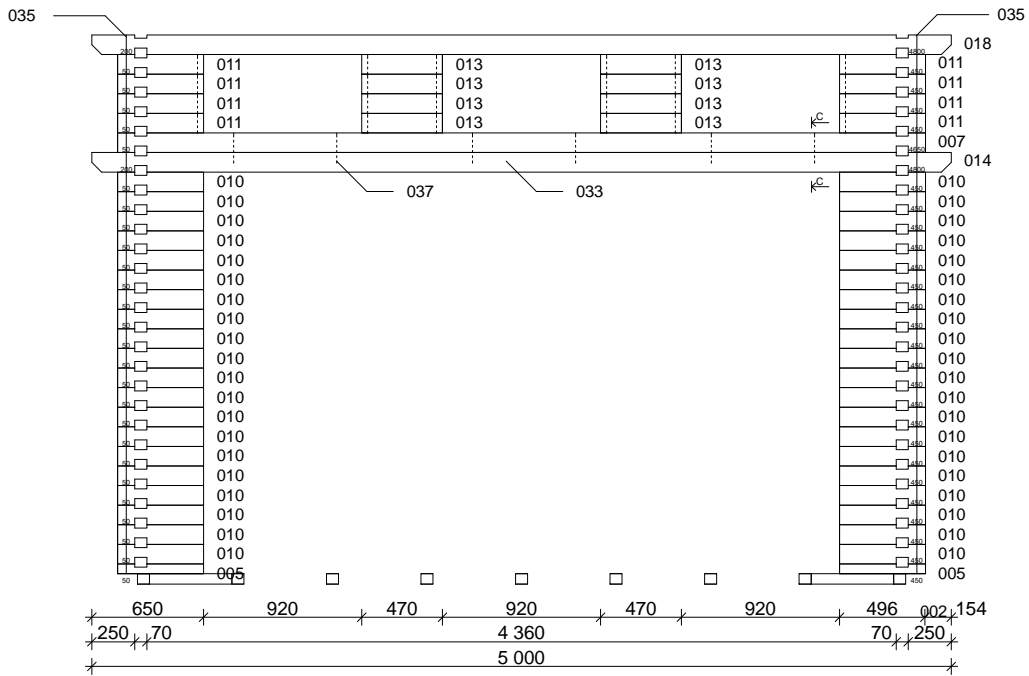

Langeoog B 70 - 470 x 350 cm

Wall D