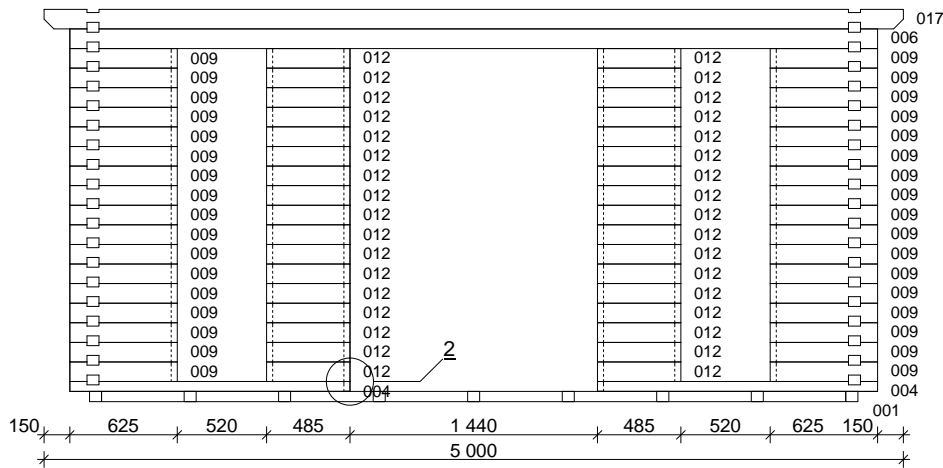

Langeoog B 70 - 470 x 350 cm

Wall A, B

1

2

Wall C

A-A

B-B

C-C