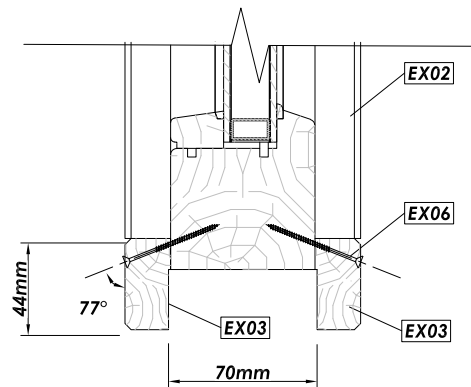

**Nr. 42 Double door**  
70 mm DG  
1425 x 1955 mm  
R

**Nr. 43 Window**  
70 mm DG  
515 x 1890 mm

**Nr. 44 Window**  
70 mm DG  
915 x 420 mm

A - A

B - B

| Premium Fixed Window 70mm / 420 x 915 |                             |  |           |          |
|---------------------------------------|-----------------------------|--|-----------|----------|
| Nr.                                   | Description                 | Profile mm   | Length mm | Quantity |
| EX01                                  | Exterior- and interior trim |  22x68 | 975       | 2        |
| EX02                                  | Exterior- and interior trim |  22x44 | 436       | 4        |
| EX03                                  |                             |  | 887       | 2        |
| EX04                                  |                             |  | --        | --       |
| EX05                                  |                             |  | --        | --       |
| EX06                                  | Screws 3,5 x 50             |        |           | 20+2     |

# B - B

| Premium Window 70mm / 515 x 1890 |                             |  |  |          |
|----------------------------------|-----------------------------|--|--|----------|
| Nr.                              | Description                 | Profile mm   | Length mm  | Quantity |
| EX01                             | Exterior- and interior trim |  22x68 | 575  | 2        |
| EX02                             | Exterior- and interior trim |  22x44 | 1906   | 4        |
| EX03                             |                             |  | 487  | 2        |
| EX04                             |                             |  | --   | --       |
| EX05                             |                             |  | --   | --       |
| EX06                             | Screws 3,5 x 50             |  |  |          |