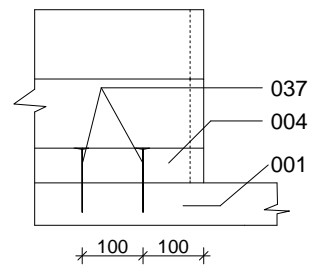

# Langeoog B 70

470 x 350 cm

450 x 330 cm

70 mm

470

350

DE Alle angegebenen Maße sind ca.-Maße  
EN All dimensions are approximate  
NL Alle maten zijn circa maten  
NO Alle vedlagte mål er ca  
ES Todas las dimensiones son aproximadas  
PT Todas as dimensões são aproximadas  
PL Wszystkie wymiary są przybliżone  
EE Kõik mõõdud on ligilähedased  
IT Tutte le misure indicate sono circa  
DK Alle angivne mål er ca.-mål  
SE Samtliga mått är ungefärliga  
FR Toutes les dimensions fournies sont approximatives

# Langeoog B 70 - 470 x 350 cm

## Wall A, B

1

2