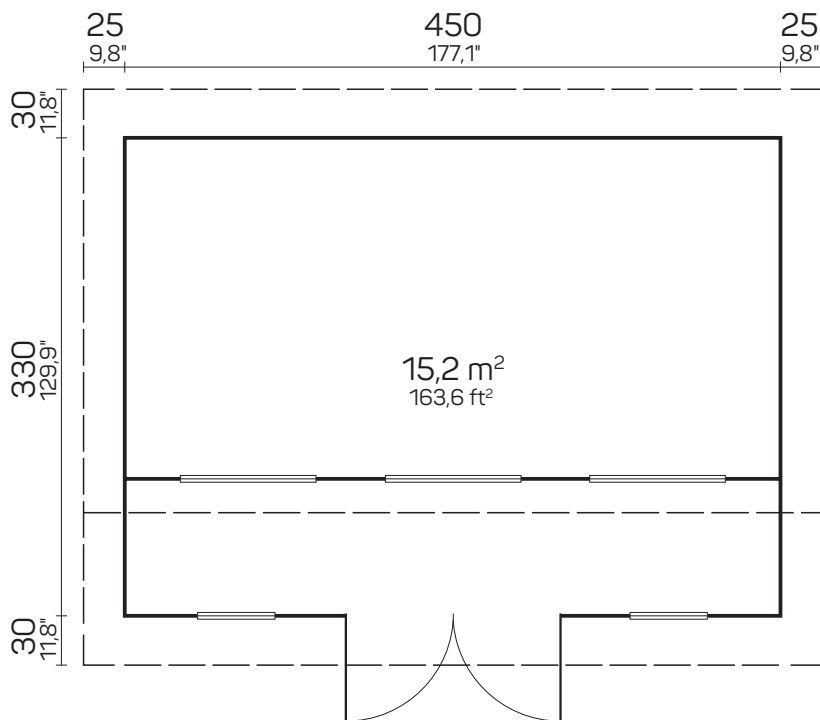

LANGEOOG B PREMIUM

Art 111 428

TENE

 tene_gardenhouses

 Tene Kaubandus aiamaajad

 www.tene.ee

								
470×350 cm 185×137.7"	450×330 cm 177.1×129.9"	70 mm 2 3/4"	222 cm 87.4"	313 cm 123.2"	14.8 m ² 159.3 ft ²	22.3 m ² 240 ft ²	ca. 35.6 m ³ ca. 1257.2 ft ³	12+22° 12+22°
								
18 mm 0.7"	-/18/28 mm -/0.7/1.1"	1425×1955 mm 56.1×76.9"	515×1890 mm 20.2×74.4"	915×420 mm 36×16.5"				