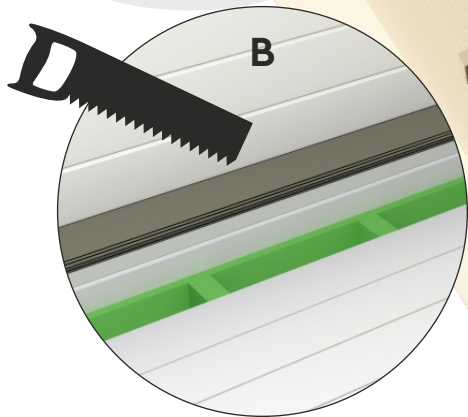

Ø 3 mm

4x50 mm