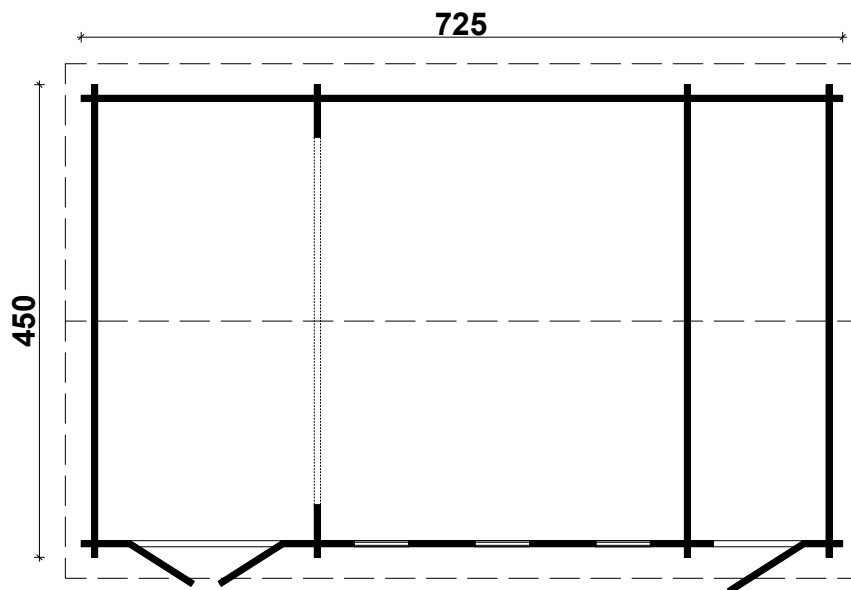

# Leon B 70

DE Alle angegebenen Maße sind ca.-Maße  
EN All dimensions are approximate  
NL Alle maten zijn circa maten  
NO Alle vedlagte mål er ca  
ES Todas las dimensiones son aproximadas  
PT Todas as dimensões são aproximadas  
PL Wszystkie wymiary są przybliżone  
EE Kõik mõõdud on ligilähedased  
IT Tutte le misure indicate sono circa  
DK Alle angivne mål er ca.-mål  
SE Samtliga mått är ungefärliga  
FR Toutes les dimensions fournies sont approximatives

# Teileliste Leon B 70 mm / 450 x 725 cm

Nr.	Beschreibung	Profil mm	Länge mm	Stück
001	Fundamenthölzer		4270	3
002			5551	9
003			1259	9
004			455	2
005			2249	1
006			5001	1
007			470	1
008			4110	1
009			380	1
010			4500	58
011			5771	9
012			1479	9
013			2249	8
014			5001	8
015			500	34
016			470	17
017			380	17
018			690	17
019			600	17
020			630	34
021			750	2
022			2399	2
023			5151	2
024			5921	5
025			1629	5
026			2399	1
027			5151	1
028				5921
029		1629		1
030			5921	2(1+1)
031			1629	2(1+1)
032			2399	4(2+2)
033			5151	4(2+2)
034	Giebel 		4500	4
035	Doppeltür ca. 1425 x 1955mm - 70 mm ISO			1
036	Einzeltür ca. 840 x 1955 mm - 70 mm ISO			1
037	Einzelfenster ca. 515 x 1890mm - 70 mm ISO			3

# Leon B 70 mm / 450 x 725 cm