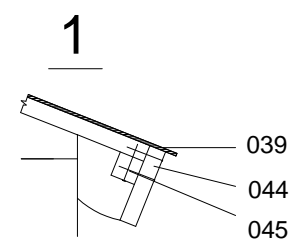

Leon B 70 mm / 450 x 725 cm

1, 3, 4