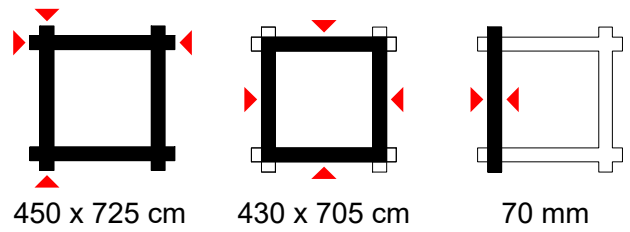

# Leon B 70

DE Alle angegebenen Maße sind ca.-Maße  
EN All dimensions are approximate  
NL Alle maten zijn circa maten  
NO Alle vedlagte mål er ca  
ES Todas las dimensiones son aproximadas  
PT Todas as dimensões são aproximadas  
PL Wszystkie wymiary są przybliżone  
EE Kõik mõõdud on ligilähedased  
IT Tutte le misure indicate sono circa  
DK Alle angivne mål er ca.-mål  
SE Samtliga mått är ungefärliga  
FR Toutes les dimensions fournies sont approximatives

# Teileliste Leon B 70 mm / 450 x 725 cm

Nr.	Beschreibung	Profil mm	Länge mm	Stück
001	Fundamenthölzer		4270	3
002			5551	9
003			1259	9
004			455	2
005			2249	1
006			5001	1
007			470	1
008			4110	1
009			380	1
010			4500	58
011			5771	9
012			1479	9
013			2249	8
014			5001	8
015			500	34
016			470	17
017			380	17
018			690	17
019			600	17
020			630	34
021			750	2
022			2399	2
023			5151	2
024			5921	5
025			1629	5
026			2399	1
027			5151	1
028				5921
029		1629		1
030			5921	2(1+1)
031			1629	2(1+1)
032			2399	4(2+2)
033			5151	4(2+2)
034	Giebel 		4500	4
035	Doppeltür ca. 1425 x 1955mm - 70 mm ISO			1
036	Einzeltür ca. 840 x 1955 mm - 70 mm ISO			1
037	Einzelfenster ca. 515 x 1890mm - 70 mm ISO			3

# Leon B 70 mm / 450 x 725 cm

# Leon B 70 mm / 450 x 725 cm

**1, 3, 4**

**2**

**2**

**A-A**

**B-B**