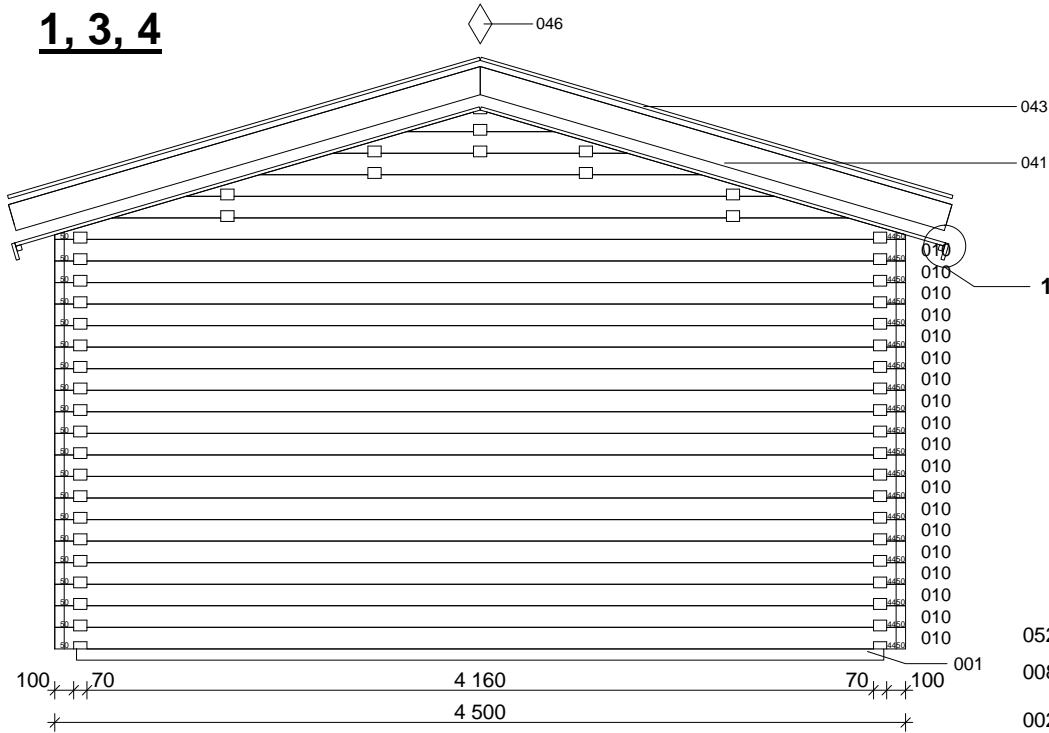

# Leon B 70 mm / 450 x 725 cm

# Leon B 70 mm / 450 x 725 cm

**1, 3, 4**

**2**

**2**

**A-A**

**B-B**