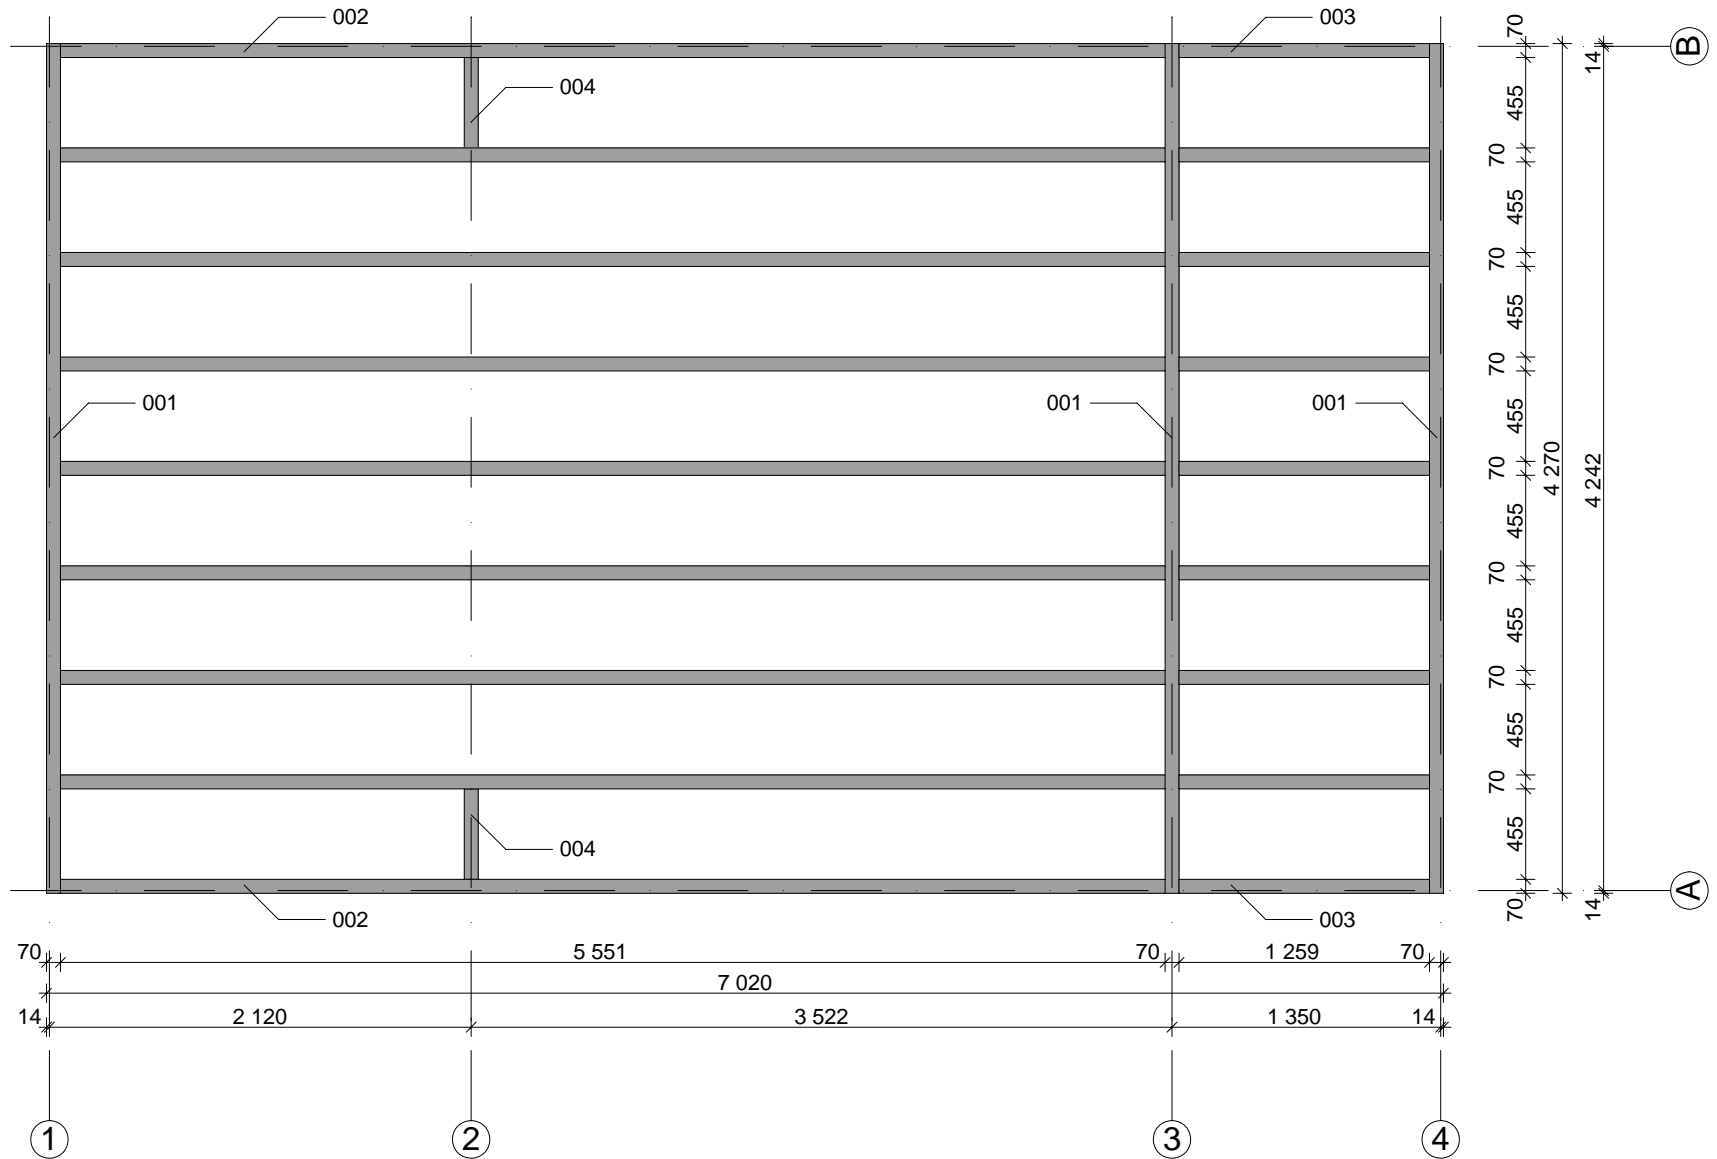

# Teileliste Leon B 70 mm / 450 x 725 cm

Nr.	Beschreibung	Profil mm	Länge mm	Stück
001	Fundamenthölzer		4270	3
002			5551	9
003			1259	9
004			455	2
005			2249	1
006			5001	1
007			470	1
008			4110	1
009			380	1
010			4500	58
011			5771	9
012			1479	9
013			2249	8
014			5001	8
015			500	34
016			470	17
017			380	17
018			690	17
019			600	17
020			630	34
021			750	2
022			2399	2
023			5151	2
024			5921	5
025			1629	5
026			2399	1
027			5151	1
028				5921
029		1629		1
030			5921	2(1+1)
031			1629	2(1+1)
032			2399	4(2+2)
033			5151	4(2+2)
034	Giebel 		4500	4
035	Doppeltür ca. 1425 x 1955mm - 70 mm ISO			1
036	Einzeltür ca. 840 x 1955 mm - 70 mm ISO			1
037	Einzelfenster ca. 515 x 1890mm - 70 mm ISO			3

# Leon B 70 mm / 450 x 725 cm