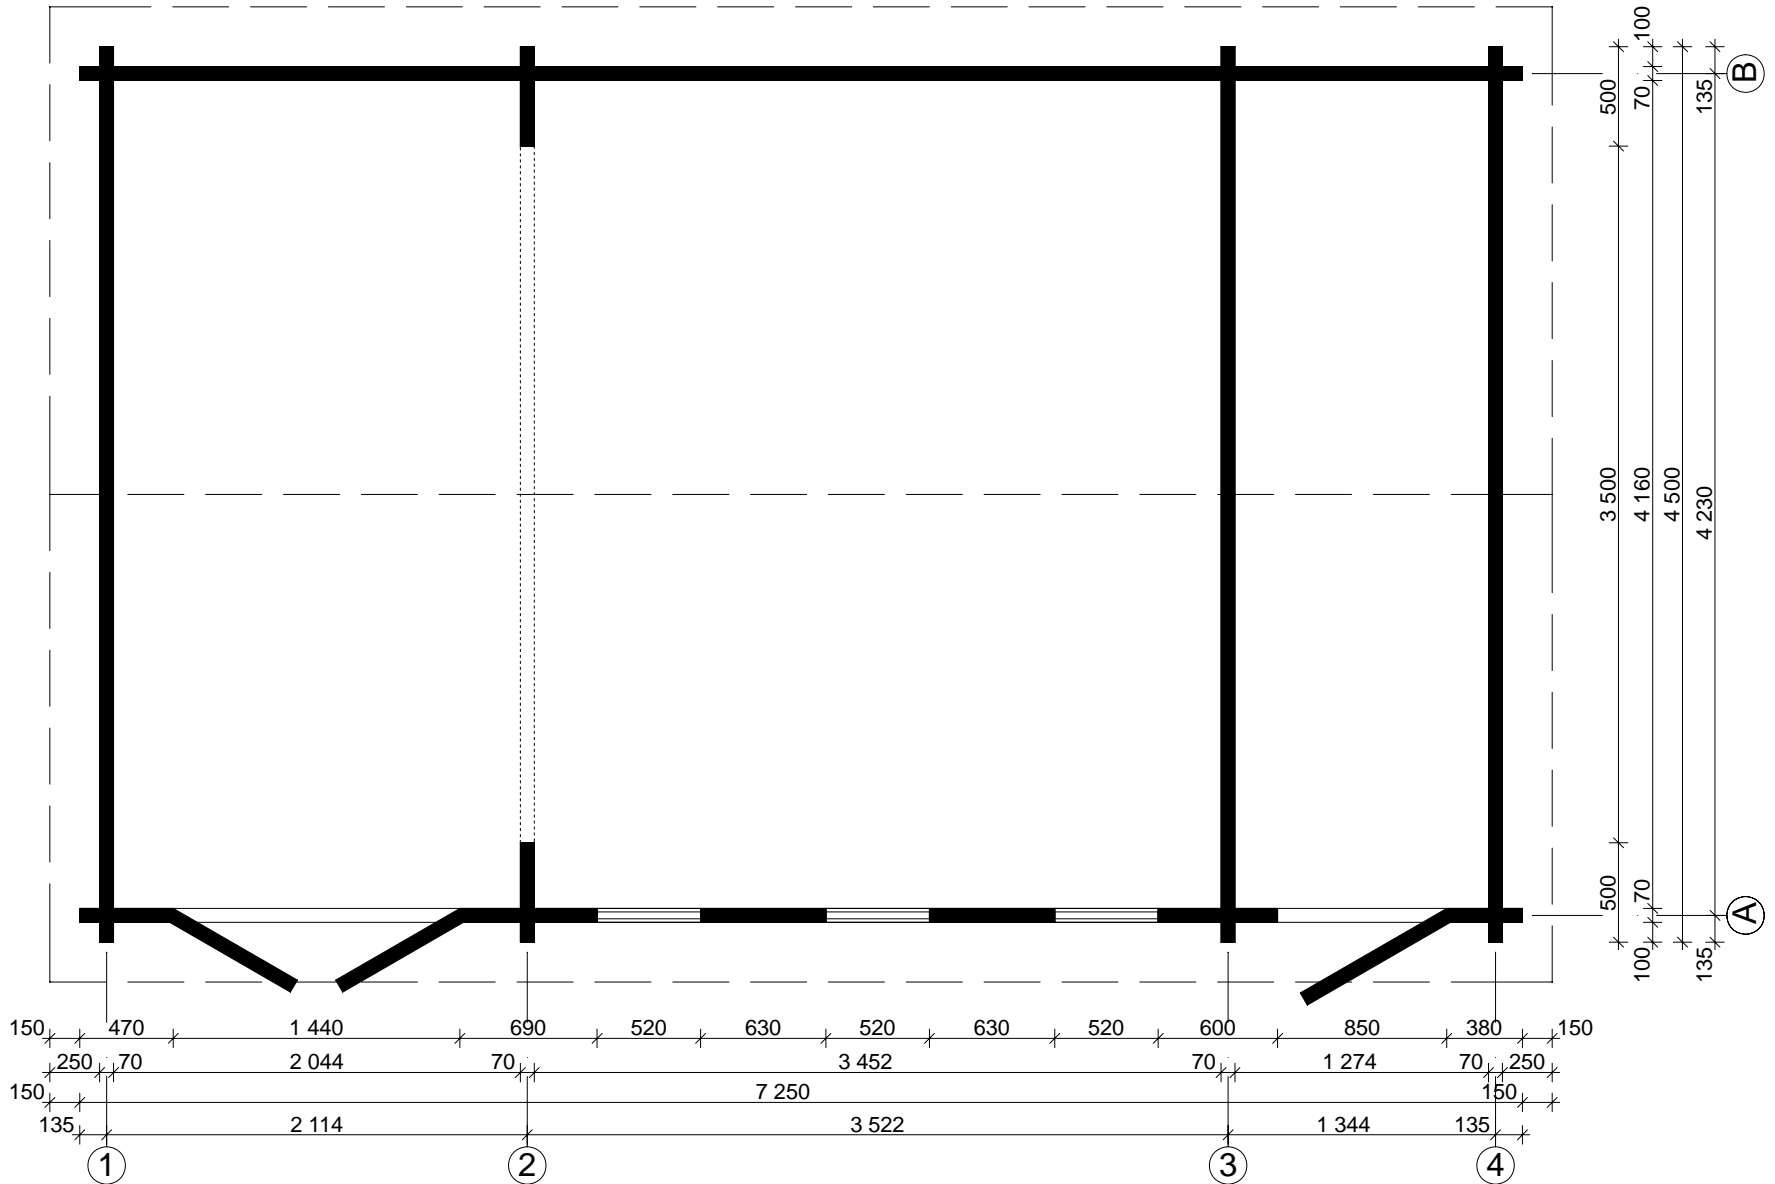

Leon B 70 mm / 450 x 725 cm