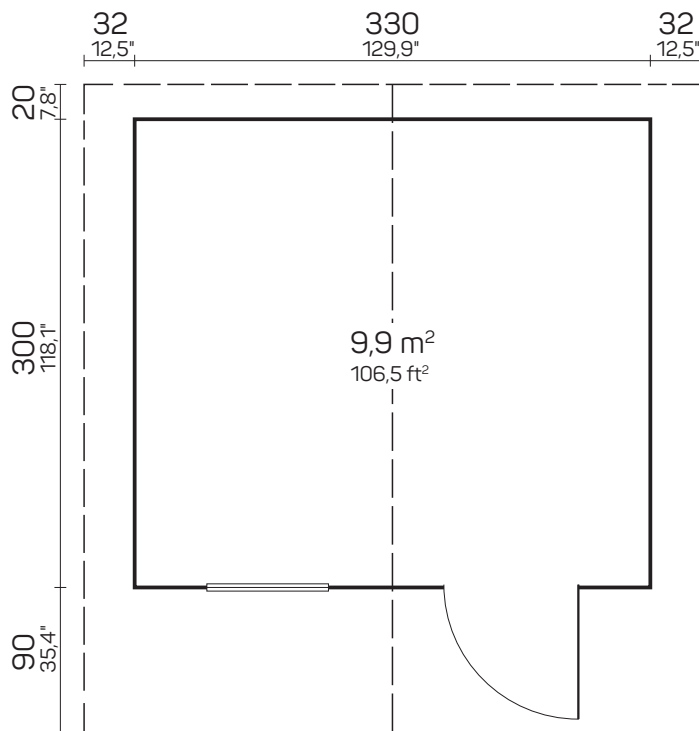

# TENE

 tene\_gardenhouses

 Tene Kaubandus aiamajad

 www.tene.ee

								
350×320 cm 137,7×125,9"	330×300 cm 129,9×118,1"	70 mm 2 3/4"	205 cm 80,7"	245 cm 96,4"	9,9 m <sup>2</sup> 106,5 ft <sup>2</sup>	16,7 m <sup>2</sup> 179,7 ft <sup>2</sup>	ca. 21,2 m <sup>3</sup> ca. 748,6 ft <sup>3</sup>	14° 14°
								
90 cm 35,4"	18+18/28 mm 0,7+0,7/1,1"	840×1955 mm 33,1×76,9"	765×990 mm 30,1×38,9"	410×108×65 cm ca. 769 kg 161,4×42,5×25,5" ca. 1695 lb				