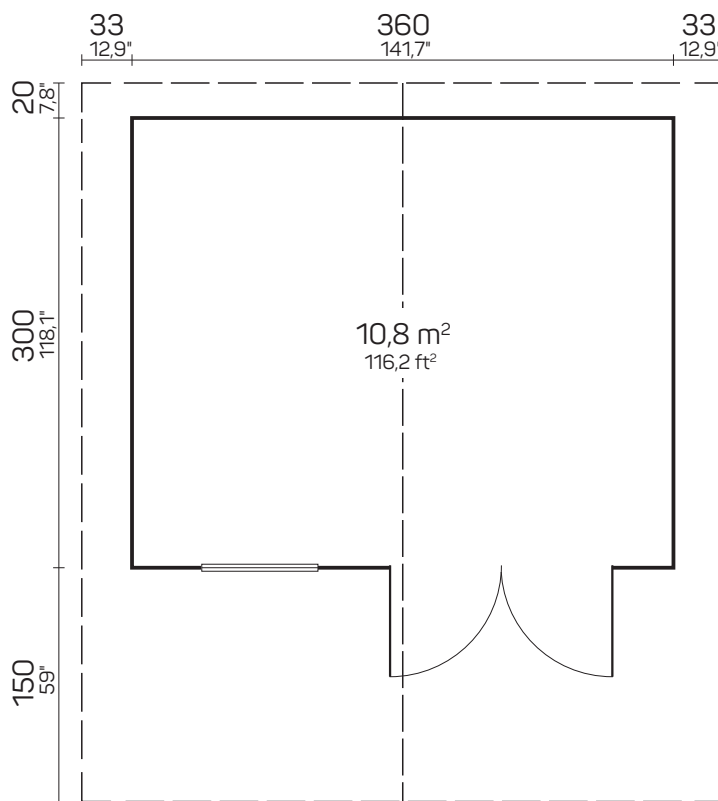

MALAGA A PREMIUM

Art 111073

TENE

 tene_gardenhouses

 Tene Kaubandus aiamajad

 www.tene.ee

								
380×320 cm 149,6×125,9"	360×300 cm 141,7×118,1"	70 mm 2 3/4"	205 cm 80,7"	257 cm 101,1"	10,8 m ² 116,2 ft ²	20,7 m ² 222,8 ft ²	ca. 23,2 m ³ ca. 819,3 ft ³	16° 16°
								
150 cm 59"	18 mm 0,7"	-/18/28 mm -/0,7/1,1"	1425×1955 mm 56,1×76,9"	765×990 mm 30,1×38,9"				