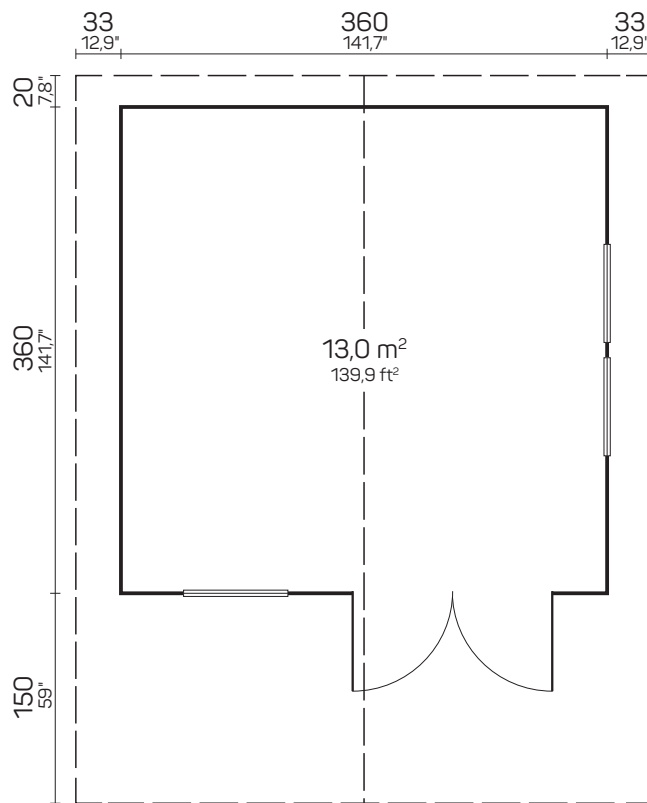

MALAGA B PREMIUM

Art 111074

TENE

 tene_gardenhouses

 Tene Kaubandus aiamajad

 www.tene.ee

Double Glazed
ISO-Verglasung
Lämpölasit
Isolerglass

								
380×380 cm 149,6×149,6"	360×360 cm 141,7×141,7"	70 mm 2 3/4"	205 cm 80,7"	257 cm 101,1"	13 m ² 139,9 ft ²	23,3 m ² 250,7 ft ²	ca. 28,0 m ³ ca. 988,8 ft ³	16° 16°
								
150 cm 59"	18 mm 0,7"	-/18/28 mm -/0,7/1,1"	1425×1955 mm 56,1×76,9"	765×990 mm 30,1×38,9"	1530×990 mm 60,2×38,9"			