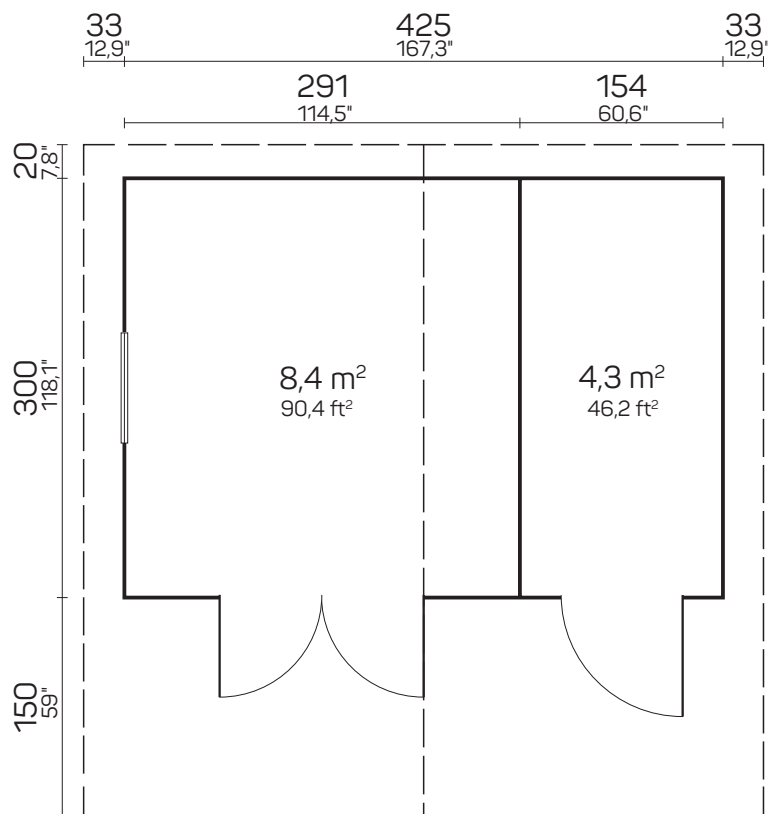

# PEDRO C PREMIUM

Art 111900

# TENE

 tene\_gardenhouses

 Tene Kaubandus aiamajad

 www.tene.ee

								
445×320 cm 175,1×125,9"	425×300 cm 167,3×118,1"	70 mm 2 3/4"	205 cm 80,7"	256 cm 100,7"	12,7 m <sup>2</sup> 136,7 ft <sup>2</sup>	24,4 m <sup>2</sup> 262,6 ft <sup>2</sup>	ca. 27,7 m <sup>3</sup> ca. 978,2 ft <sup>3</sup>	14° 14°
								
150 cm 59"	18 mm 0,7"	-/18/28 mm -/0,7/1,1"	1425×1955 mm 56,1×76,9"	840×1955 mm 33,1×76,9"	765×990 mm 30,1×38,9"			