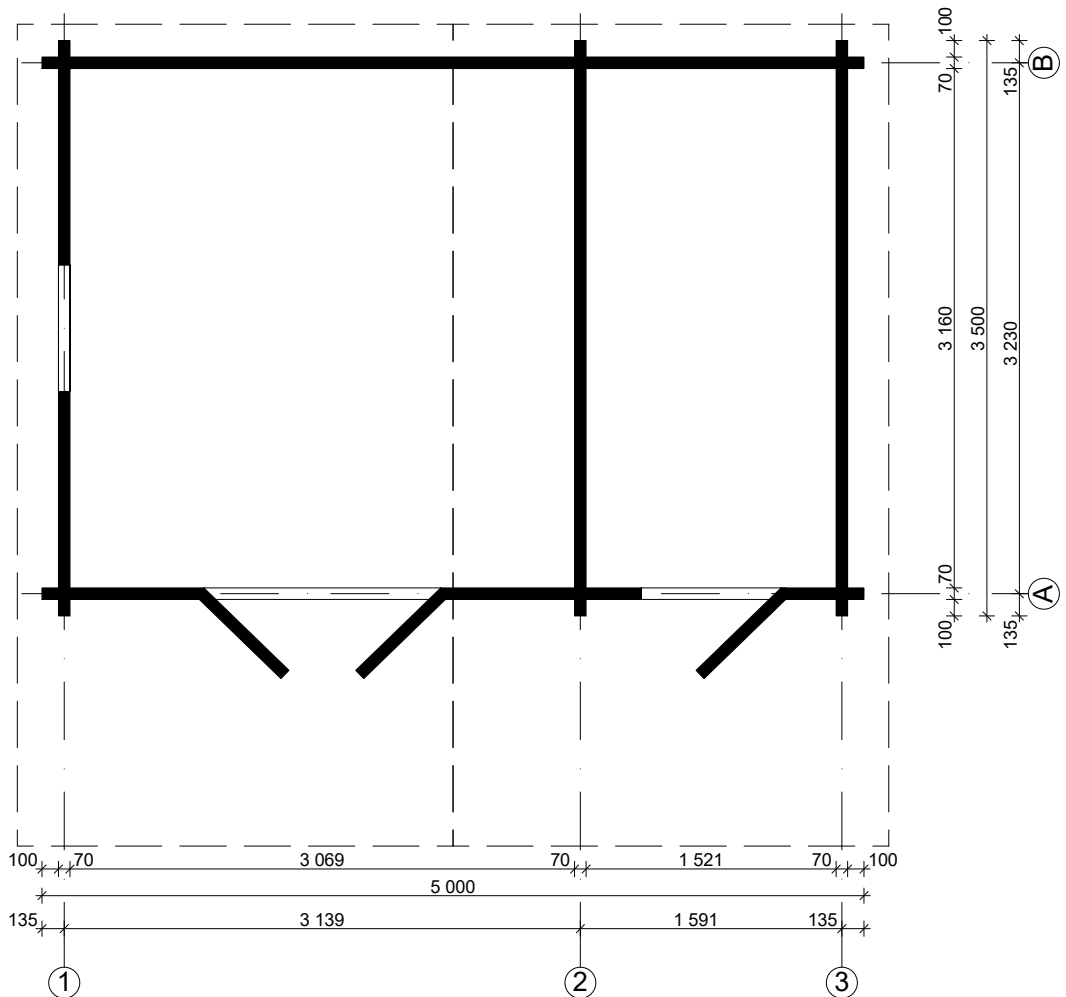

Pedro D 70

500 x 350 cm

480 x 330 cm

70 mm

DE Alle angegebenen Maße sind ca.-Maße
EN All dimensions are approximate
NL Alle maten zijn circa maten
NO Alle vedlagte mål er ca
ES Todas las dimensiones son aproximadas
PT Todas as dimensões são aproximadas
PL Wszystkie wymiary są przybliżone
EE Kõik mõõdud on ligilähedased
IT Tutte le misure indicate sono circa
DK Alle angivne mål er ca.-mål
SE Samtliga mått är ungefärliga
FR Toutes les dimensions fournies sont approximatives

Pedro D 70 mm / 500 x 350 cm

Pedro D 70 mm / 500 x 350 cm - Specification / Teileliste

Nr.		 mm	 mm	 x
EX01	Foundation joist / Fundament	70 x 60	4770	2
EX02			3130	11
EX03	Floor board / Fußbodenbretter		1516	29
EX04			3065	29+1
EX05	Roof board / Dachbretter		2775	92+2
EX06	Fascia board / Giebelblende 		2815	4
EX07	Gable edge board / Giebelabschlussbrett		2815	4
EX08	Eave edging board / Traufenbrett		5000	2
EX09	Eave edging slat / Traufenleiste		5000	2
EX10	Diamond / Raute			2
EX11	Baseboard / Fußleisten		ca. 21,8 m	
EX12	Threaded Rod / Gewindestangen	∅ 10	2080	4
EX13	Nut, washer / Mutter, Scheibe			8
EX14	Screws / Schrauben 4,0x40 / 4,0x50 / 5,0x70 / 6,0x140		150 / 1250 / 30 / 50	
EX15	Nails / Nägel 1,4 x 35			50
EX18	Hit block / Schlaghölzer	70x114	300-400	3
EX19	Double door / Doppeltür 1425 x 1955 mm / 70 mm DG/ISO - R			1
EX20	Door / Einzeltür 840 x 1955 mm - 70 mm - R			1
EX21	Window / Einzelfenster 765 x 990 mm - 70 mm DG/ISO			1

Pedro D 70 mm / 500 x 350 cm - A ; DB

Nr.		 mm	 mm	 x
A01			985	1
A02			1220	1
A03			505	1
A04			985	17
A05			1220	17
A06			505	17
A07			5000	1
A08			4242	1
A09			3182	1
A10		2121	1	
A11		1061	1	
DB			5000	1/5

Pedro D 70 mm / 500 x 350 cm - 2 ; 3

Nr.		 mm	 mm	 x
201			3500	19
202			4620	1
203			5000	1(0+1)
301			3500	13
302			3780	1
303			4060	1
304			4340	1
305			4620	1
306			5000	1(0+1)