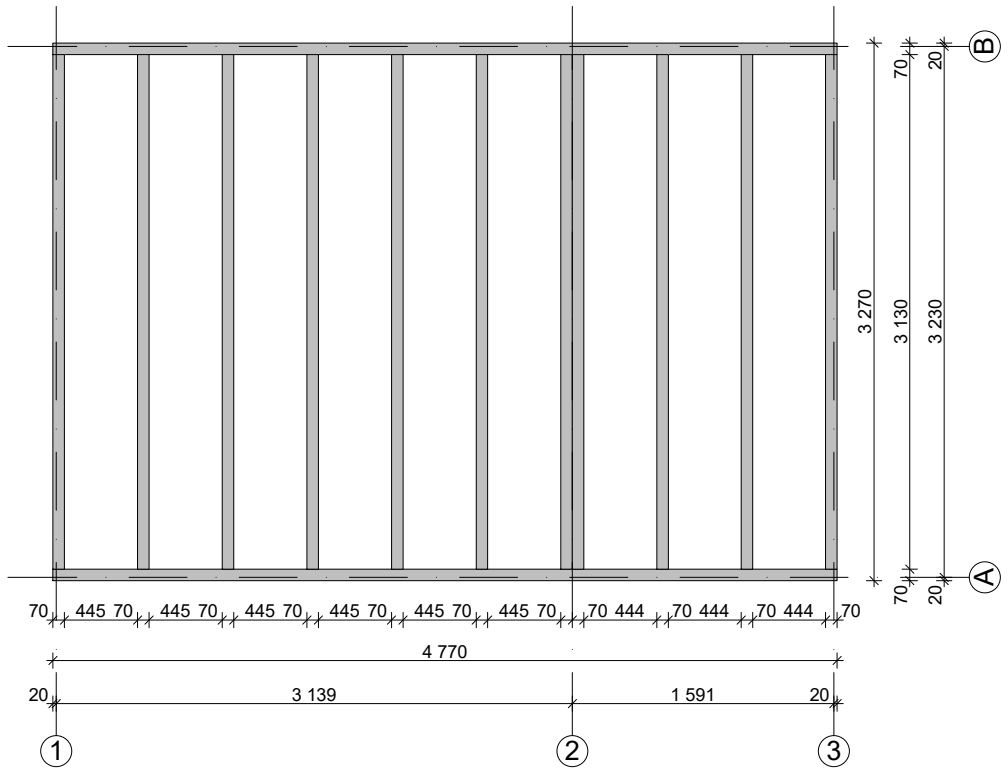

Pedro D 70 mm / 500 x 350 cm