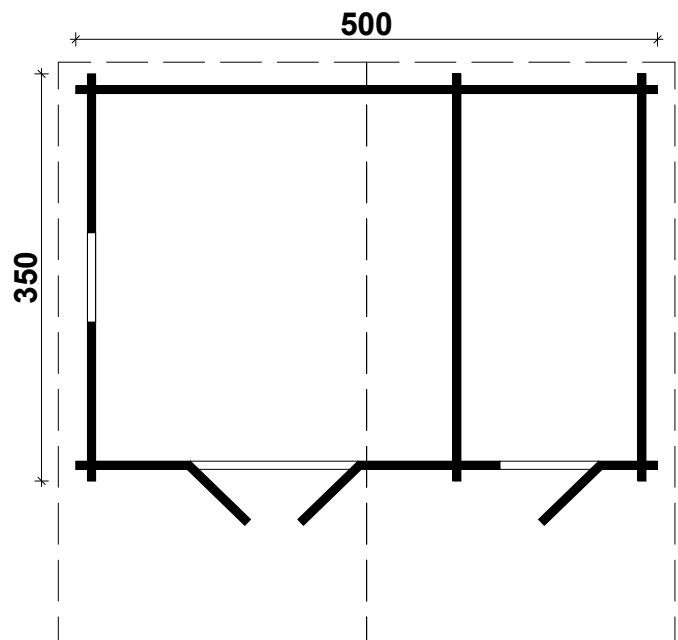

Pedro D 70

500 x 350 cm

480 x 330 cm

70 mm

DE Alle angegebenen Maße sind ca.-Maße
EN All dimensions are approximate
NL Alle maten zijn circa maten
NO Alle vedlagte mål er ca
ES Todas las dimensiones son aproximadas
PT Todas as dimensões são aproximadas
PL Wszystkie wymiary są przybliżone
EE Kõik mõõdud on ligilähedased
IT Tutte le misure indicate sono circa
DK Alle angivne mål er ca.-mål
SE Samtliga mått är ungefärliga
FR Toutes les dimensions fournies sont approximatives

Pedro D 70 mm / 500 x 350 cm

Pedro D 70 mm / 500 x 350 cm - Specification / Teileliste

Nr.		 mm	 mm	 x
EX01	Foundation joist / Fundament	70 x 60	4770	2
EX02			3130	11
EX03	Floor board / Fußbodenbretter		1516	29
EX04			3065	29+1
EX05	Roof board / Dachbretter		2775	92+2
EX06	Fascia board / Giebelblende 		2815	4
EX07	Gable edge board / Giebelabschlussbrett		2815	4
EX08	Eave edging board / Traufenbrett		5000	2
EX09	Eave edging slat / Traufenleiste		5000	2
EX10	Diamond / Raute			2
EX11	Baseboard / Fußleisten		ca. 21,8 m	
EX12	Threaded Rod / Gewindestangen	∅ 10	2080	4
EX13	Nut, washer / Mutter, Scheibe			8
EX14	Screws / Schrauben 4,0x40 / 4,0x50 / 5,0x70 / 6,0x140		150 / 1250 / 30 / 50	
EX15	Nails / Nägel 1,4 x 35			50
EX18	Hit block / Schlaghölzer	70x114	300-400	3
EX19	Double door / Doppeltür 1425 x 1955 mm / 70 mm DG/ISO - R			1
EX20	Door / Einzeltür 840 x 1955 mm - 70 mm - R			1
EX21	Window / Einzelfenster 765 x 990 mm - 70 mm DG/ISO			1

Pedro D 70 mm / 500 x 350 cm - A ; DB

Nr.		 mm	 mm	 x
A01			985	1
A02			1220	1
A03			505	1
A04			985	17
A05			1220	17
A06			505	17
A07			5000	1
A08			4242	1
A09			3182	1
A10		2121	1	
A11		1061	1	
DB			5000	1/5

Pedro D 70 mm / 500 x 350 cm - 2 ; 3

Nr.		 mm	 mm	 x
201			3500	19
202			4620	1
203			5000	1(0+1)
301			3500	13
302			3780	1
303			4060	1
304			4340	1
305			4620	1
306			5000	1(0+1)