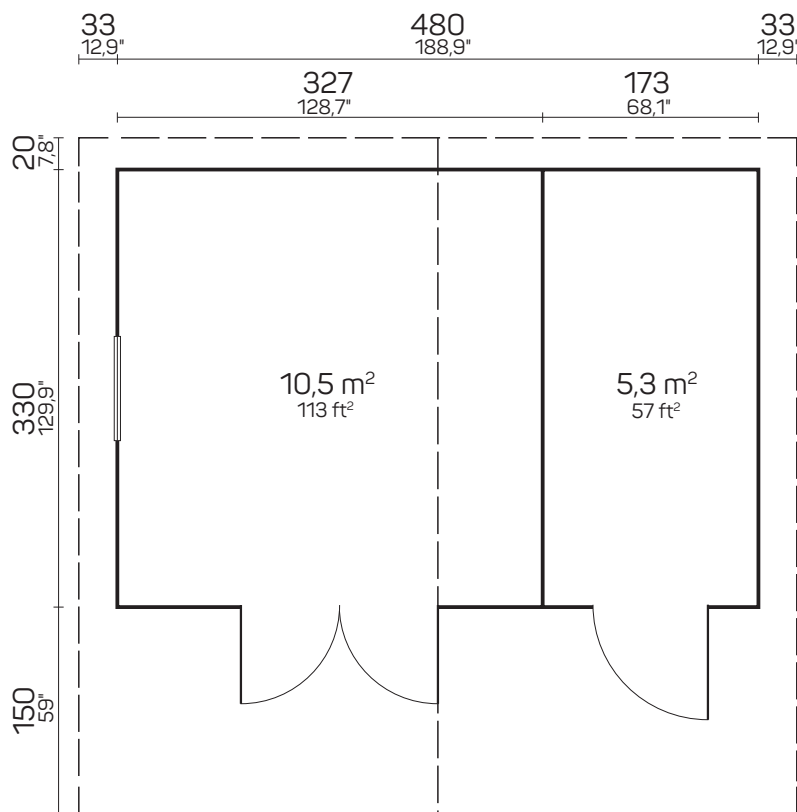

PEDRO D PREMIUM

Art 111901

TENE

 tene_gardenhouses

 Tene Kaubandus aiamajad

 www.tene.ee

								
500×350 cm 196,8×137,7"	480×330 cm 188,9×129,9"	70 mm 2 3/4"	205 cm 80,7"	256 cm 100,7"	15,8 m ² 170 ft ²	28,7 m ² 308,9 ft ²	ca. 34,7 m ³ ca. 1225,4 ft ³	12° 12°
								
150 cm 59"	18 mm 0,7"	-/18/28 mm -/0,7/1,1"	1425×1955 mm 56,1×76,9"	840×1955 mm 33,1×76,9"	765×990 mm 30,1×38,9"			