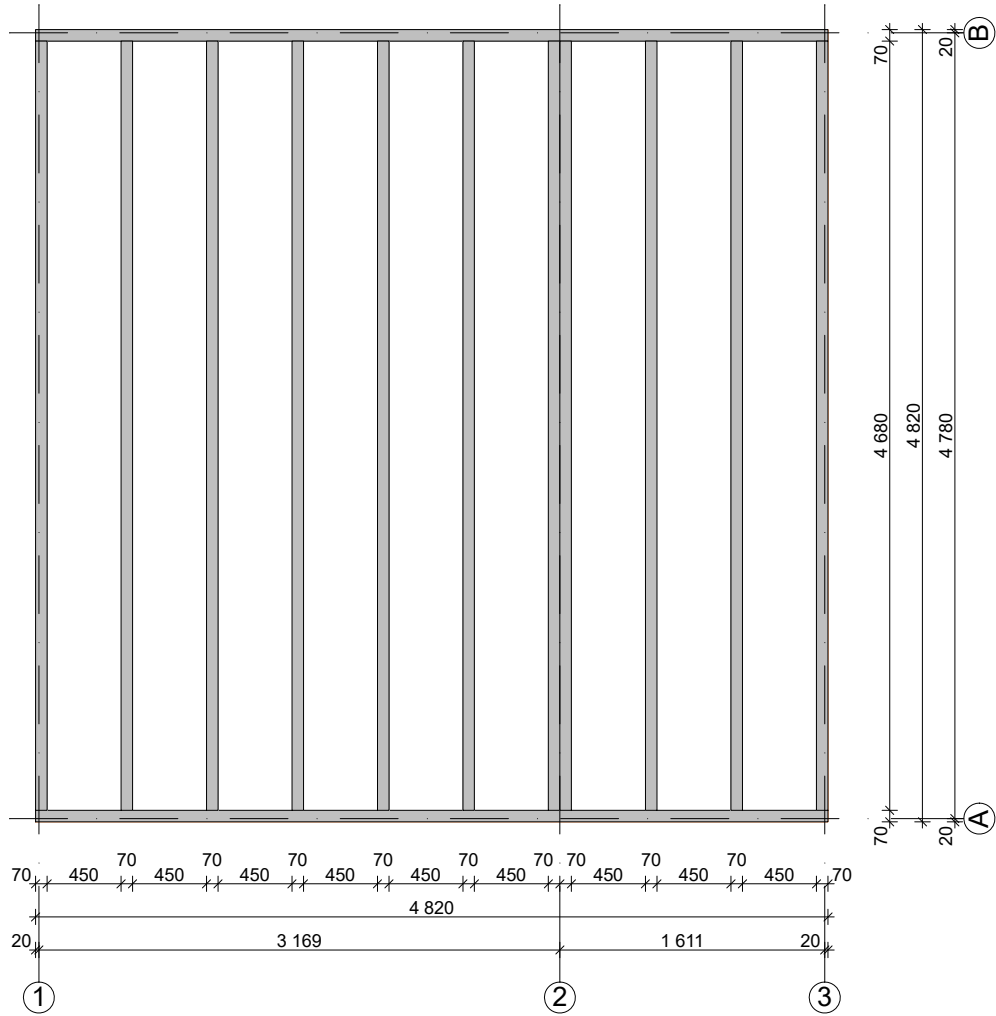

Techn. Data / Daten: Pedro E

Log length (W x D) / Bohlenaußenmaß (B x T): 505 x 505 cm

Wall size(outside) / Wandaußenmaß: 485 x 485 cm

Log thickness / Bohlenstärke: 70 mm

- | | |
|----|--|
| DE | Alle angegebenen Maße sind ca.-Maße |
| EN | All dimensions are approximate |
| NL | Alle maten zijn circa maten |
| NO | Alle vedlagte mål er ca |
| ES | Todas las dimensiones son aproximadas |
| PT | Todas as dimensões são aproximadas |
| PL | Wszystkie wymiary są przybliżone |
| EE | Kõik mõõdud on ligilähedased |
| IT | Tutte le misure indicate sono circa |
| DK | Alle angivne mål er ca.-mål |
| SE | Samtliga mått är ungefärliga |
| FR | Toutes les dimensions fournies sont approximatives |

Pedro E 70 mm / 505 x 505 cm - Foundation / Fundament

70 mm
840 x 1955 mm
1st

70 mm
840 x 1955 mm
1st

70 mm
1530 x 990 mm
2st

Pedro E 70 mm / 505 x 505 cm - Groundplan / Wandplan

Pedro E 70 mm / 505 x 505 cm - B

Pedro E 70 mm / 505 x 505 cm - 2 ; 3

Pedro E 70 mm / 505 x 505 cm - 1 ; LT

LT -1

LT -2

Pedro E 70 mm / 505 x 505 cm - A

Nr.		 mm	 mm	 x
A01			2269	1
A02			566	1
A03			515	1
A04			2269	8
A05			566	17
A06			515	17
A07			450	9
A08			279	9
A09			5050	1
A10			5050	1
A11			4511	1
A12		3866	1	
A13		3222	1	
A14		2578	1	
A15		1933	1	
A16		1289	1	
A17		645	1	

Pedro E 70 mm / 505 x 505 cm - B ; 1

Nr.		 mm	 mm	 x
B01			5050	1
B02			5050	18
B03			5050	1
B04			4511	1
B05			3866	1
B06			3222	1
B07			2578	1
B08			1933	1
B09			1289	1
B10			645	1
101				5050
102		1755		16
103		1955		1
104		2155		1
105		5950		1
106			5950	1(1+0)