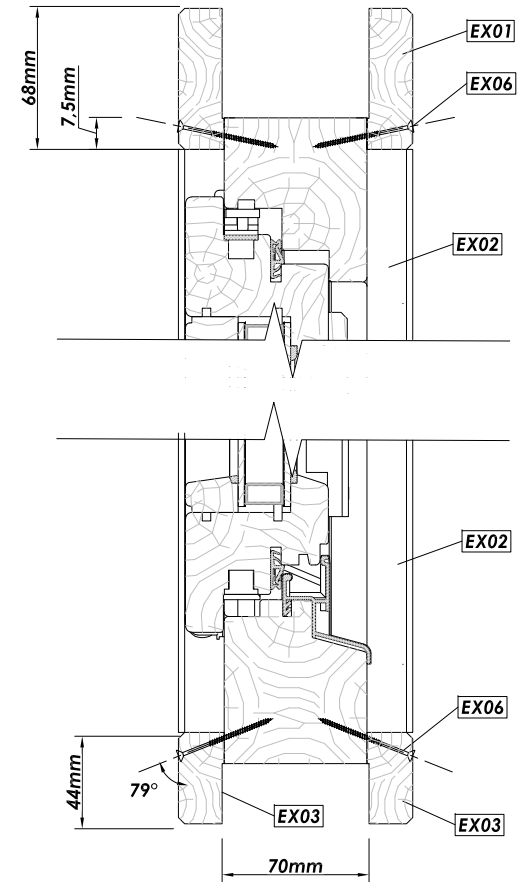

Techn. Data / Daten: Pedro E

Log length (W x D) / Bohlenaußenmaß (B x T): 505 x 505 cm

Wall size(outside) / Wandaußenmaß: 485 x 485 cm

Log thickness / Bohlenstärke: 70 mm

- | | |
|----|--|
| DE | Alle angegebenen Maße sind ca.-Maße |
| EN | All dimensions are approximate |
| NL | Alle maten zijn circa maten |
| NO | Alle vedlagte mål er ca |
| ES | Todas las dimensiones son aproximadas |
| PT | Todas as dimensões são aproximadas |
| PL | Wszystkie wymiary są przybliżone |
| EE | Kõik mõõdud on ligilähedased |
| IT | Tutte le misure indicate sono circa |
| DK | Alle angivne mål er ca.-mål |
| SE | Samtliga mått är ungefärliga |
| FR | Toutes les dimensions fournies sont approximatives |

Pedro E 70 mm / 505 x 505 cm - 2 ; 3

Pedro E 70 mm / 505 x 505 cm - 1 ; LT

LT -1

LT -2

Pedro E 70 mm / 505 x 505 cm - A

Nr.		 mm	 mm	 x
A01			2269	1
A02			566	1
A03			515	1
A04			2269	8
A05			566	17
A06			515	17
A07			450	9
A08			279	9
A09			5050	1
A10			5050	1
A11			4511	1
A12		3866	1	
A13		3222	1	
A14		2578	1	
A15		1933	1	
A16		1289	1	
A17		645	1	

Pedro E 70 mm / 505 x 505 cm - B ; 1

Nr.		 mm	 mm	 x
B01			5050	1
B02			5050	18
B03			5050	1
B04			4511	1
B05			3866	1
B06			3222	1
B07			2578	1
B08			1933	1
B09			1289	1
B10			645	1
101				5050
102		1755		16
103		1955		1
104		2155		1
105		5950		1
106			5950	1(1+0)

Pedro E 70 mm / 505 x 505 cm - 2 ; 3

Nr.		 mm	 mm	 x
201			5050	23
204			5050	1(0+1)
301			5050	15
302			5250	1
303			5450	1
304			5950	1
305			5950	1(0+1)

A - A

B - B

Premium Window 70mm / 1530 x 990

Nr.	Description	Profile mm	Length mm	Quantity
EX01	Exterior- and interior trim	 22x68	1590	2
EX02	Exterior- and interior trim	 22x44	1006	4
EX03			1502	2
EX04			--	--
EX05			--	--
EX06	Screws 3,5 x 50			28+2