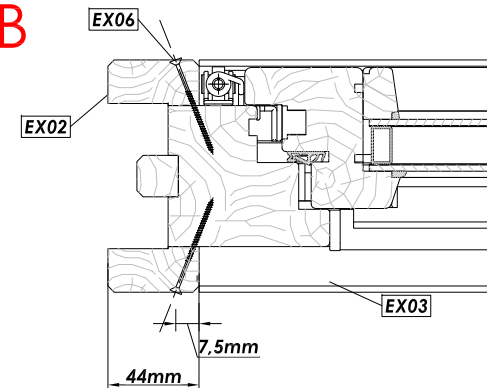

Techn. Data / Daten: Pedro E

Log length (W x D) / Bohlenaußenmaß (B x T): 505 x 505 cm

Wall size(outside) / Wandaußenmaß: 485 x 485 cm

Log thickness / Bohlenstärke: 70 mm

- | | |
|----|--|
| DE | Alle angegebenen Maße sind ca.-Maße |
| EN | All dimensions are approximate |
| NL | Alle maten zijn circa maten |
| NO | Alle vedlagte mål er ca |
| ES | Todas las dimensiones son aproximadas |
| PT | Todas as dimensões são aproximadas |
| PL | Wszystkie wymiary są przybliżone |
| EE | Kõik mõõdud on ligilähedased |
| IT | Tutte le misure indicate sono circa |
| DK | Alle angivne mål er ca.-mål |
| SE | Samtliga mått är ungefärliga |
| FR | Toutes les dimensions fournies sont approximatives |

Pedro E 70 mm / 505 x 505 cm - 2 ; 3

Pedro E 70 mm / 505 x 505 cm - 1 ; LT

LT -1

LT -2

Pedro E 70 mm / 505 x 505 cm - A

Nr.		 mm	 mm	 x
A01			2269	1
A02			566	1
A03			515	1
A04			2269	8
A05			566	17
A06			515	17
A07			450	9
A08			279	9
A09			5050	1
A10			5050	1
A11			4511	1
A12		3866	1	
A13		3222	1	
A14		2578	1	
A15		1933	1	
A16		1289	1	
A17		645	1	

Pedro E 70 mm / 505 x 505 cm - B ; 1

Nr.		 mm	 mm	 x
B01			5050	1
B02			5050	18
B03			5050	1
B04			4511	1
B05			3866	1
B06			3222	1
B07			2578	1
B08			1933	1
B09			1289	1
B10			645	1
101				5050
102		1755		16
103		1955		1
104		2155		1
105		5950		1
106			5950	1(1+0)

Pedro E 70 mm / 505 x 505 cm - 2 ; 3

Nr.		 mm	 mm	 x
201			5050	23
204			5050	1(0+1)
301			5050	15
302			5250	1
303			5450	1
304			5950	1
305			5950	1(0+1)

A - A

B - B

Premium Window 70mm / 1530 x 990

Nr.	Description	Profile mm	Length mm	Quantity
EX01	Exterior- and interior trim	 22x68	1590	2
EX02	Exterior- and interior trim	 22x44	1006	4
EX03			1502	2
EX04			--	--
EX05			--	--
EX06	Screws 3,5 x 50			28+2