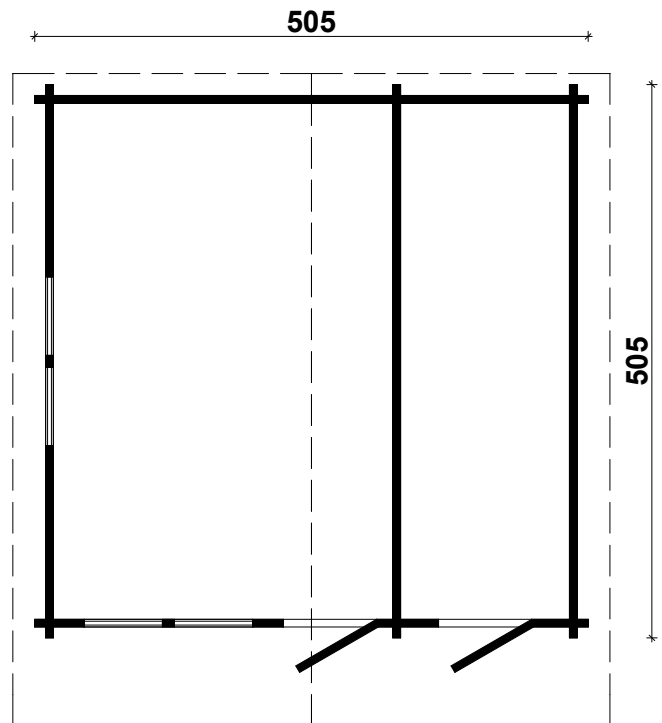

Techn. Data / Daten: Pedro E

Log length (W x D) / Bohlenaußenmaß (B x T): 505 x 505 cm

Wall size(outside) / Wandaußenmaß: 485 x 485 cm

Log thickness / Bohlenstärke: 70 mm

- | | |
|----|--|
| DE | Alle angegebenen Maße sind ca.-Maße |
| EN | All dimensions are approximate |
| NL | Alle maten zijn circa maten |
| NO | Alle vedlagte mål er ca |
| ES | Todas las dimensiones son aproximadas |
| PT | Todas as dimensões são aproximadas |
| PL | Wszystkie wymiary są przybliżone |
| EE | Kõik mõõdud on ligilähedased |
| IT | Tutte le misure indicate sono circa |
| DK | Alle angivne mål er ca.-mål |
| SE | Samtliga mått är ungefärliga |
| FR | Toutes les dimensions fournies sont approximatives |

Pedro E 70 mm / 505 x 505 cm - Foundation / Fundament

70 mm
840 x 1955 mm
1st

70 mm
840 x 1955 mm
1st

70 mm
1530 x 990 mm
2st

Pedro E 70 mm / 505 x 505 cm - Groundplan / Wandplan

Pedro E 70 mm / 505 x 505 cm - B

Pedro E 70 mm / 505 x 505 cm - B ; 1

Nr.		 mm	 mm	 x
B01			5050	1
B02			5050	18
B03			5050	1
B04			4511	1
B05			3866	1
B06			3222	1
B07			2578	1
B08			1933	1
B09			1289	1
B10			645	1
101				5050
102		1755		16
103		1955		1
104		2155		1
105		5950		1
106			5950	1(1+0)

Pedro E 70 mm / 505 x 505 cm - 2 ; 3

Nr.		 mm	 mm	 x
201			5050	23
204			5050	1(0+1)
301			5050	15
302			5250	1
303			5450	1
304			5950	1
305			5950	1(0+1)

A - A

B - B

Premium Window 70mm / 1530 x 990

Nr.	Description	Profile mm	Length mm	Quantity
EX01	Exterior- and interior trim	 22x68	1590	2
EX02	Exterior- and interior trim	 22x44	1006	4
EX03			1502	2
EX04			--	--
EX05			--	--
EX06	Screws 3,5 x 50			28+2