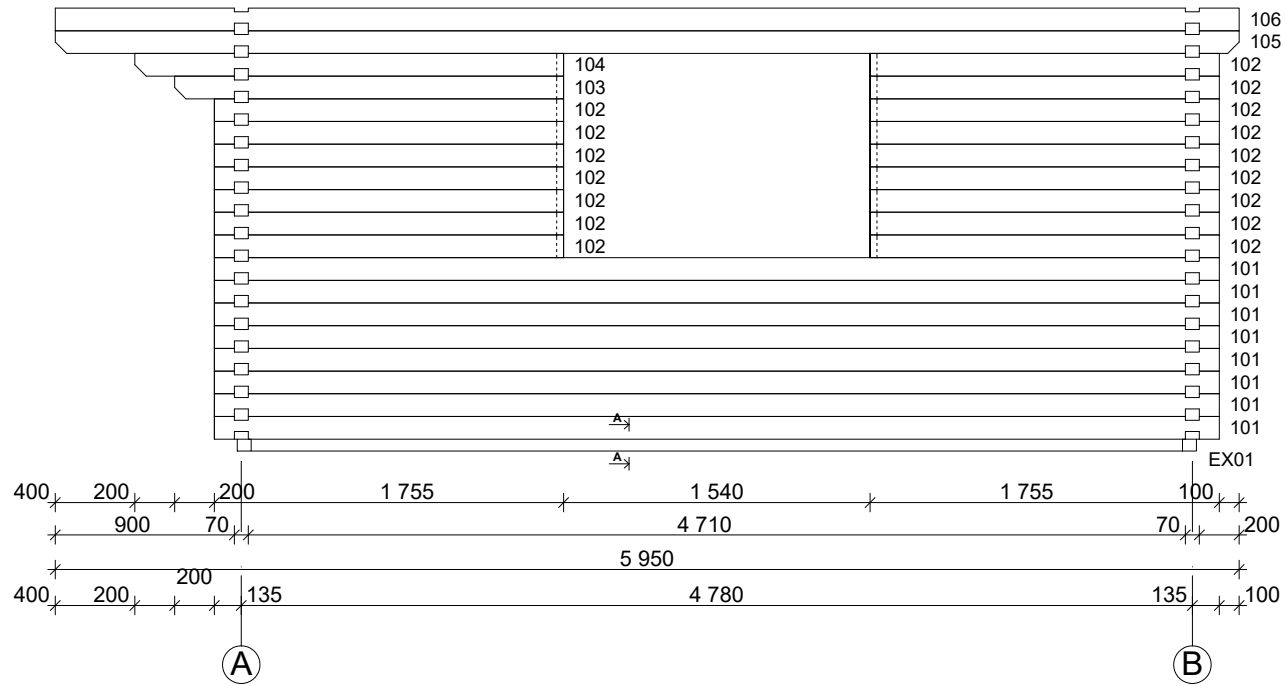

Techn. Data / Daten: Pedro E

Log length (W x D) / Bohlenaußenmaß (B x T): 505 x 505 cm

Wall size(outside) / Wandaußenmaß: 485 x 485 cm

Log thickness / Bohlenstärke: 70 mm

- | | |
|----|--|
| DE | Alle angegebenen Maße sind ca.-Maße |
| EN | All dimensions are approximate |
| NL | Alle maten zijn circa maten |
| NO | Alle vedlagte mål er ca |
| ES | Todas las dimensiones son aproximadas |
| PT | Todas as dimensões são aproximadas |
| PL | Wszystkie wymiary są przybliżone |
| EE | Kõik mõõdud on ligilähedased |
| IT | Tutte le misure indicate sono circa |
| DK | Alle angivne mål er ca.-mål |
| SE | Samtliga mått är ungefärliga |
| FR | Toutes les dimensions fournies sont approximatives |

Pedro E 70 mm / 505 x 505 cm - Foundation / Fundament

70 mm
840 x 1955 mm
1st

70 mm
840 x 1955 mm
1st

70 mm
1530 x 990 mm
2st

Pedro E 70 mm / 505 x 505 cm - Groundplan / Wandplan

Pedro E 70 mm / 505 x 505 cm - B

Pedro E 70 mm / 505 x 505 cm - 2 ; 3

Pedro E 70 mm / 505 x 505 cm - 1 ; LT

LT -1

LT -2

Pedro E 70 mm / 505 x 505 cm - A

Nr.		 mm	 mm	 x
A01			2269	1
A02			566	1
A03			515	1
A04			2269	8
A05			566	17
A06			515	17
A07			450	9
A08			279	9
A09			5050	1
A10			5050	1
A11			4511	1
A12		3866	1	
A13		3222	1	
A14		2578	1	
A15		1933	1	
A16		1289	1	
A17		645	1	

Pedro E 70 mm / 505 x 505 cm - 2 ; 3

Nr.		 mm	 mm	 x
201			5050	23
204			5050	1(0+1)
301			5050	15
302			5250	1
303			5450	1
304			5950	1
305			5950	1(0+1)

A - A

B - B

Premium Window 70mm / 1530 x 990

Nr.	Description	Profile mm	Length mm	Quantity
EX01	Exterior- and interior trim	 22x68	1590	2
EX02	Exterior- and interior trim	 22x44	1006	4
EX03			1502	2
EX04			--	--
EX05			--	--
EX06	Screws 3,5 x 50			28+2