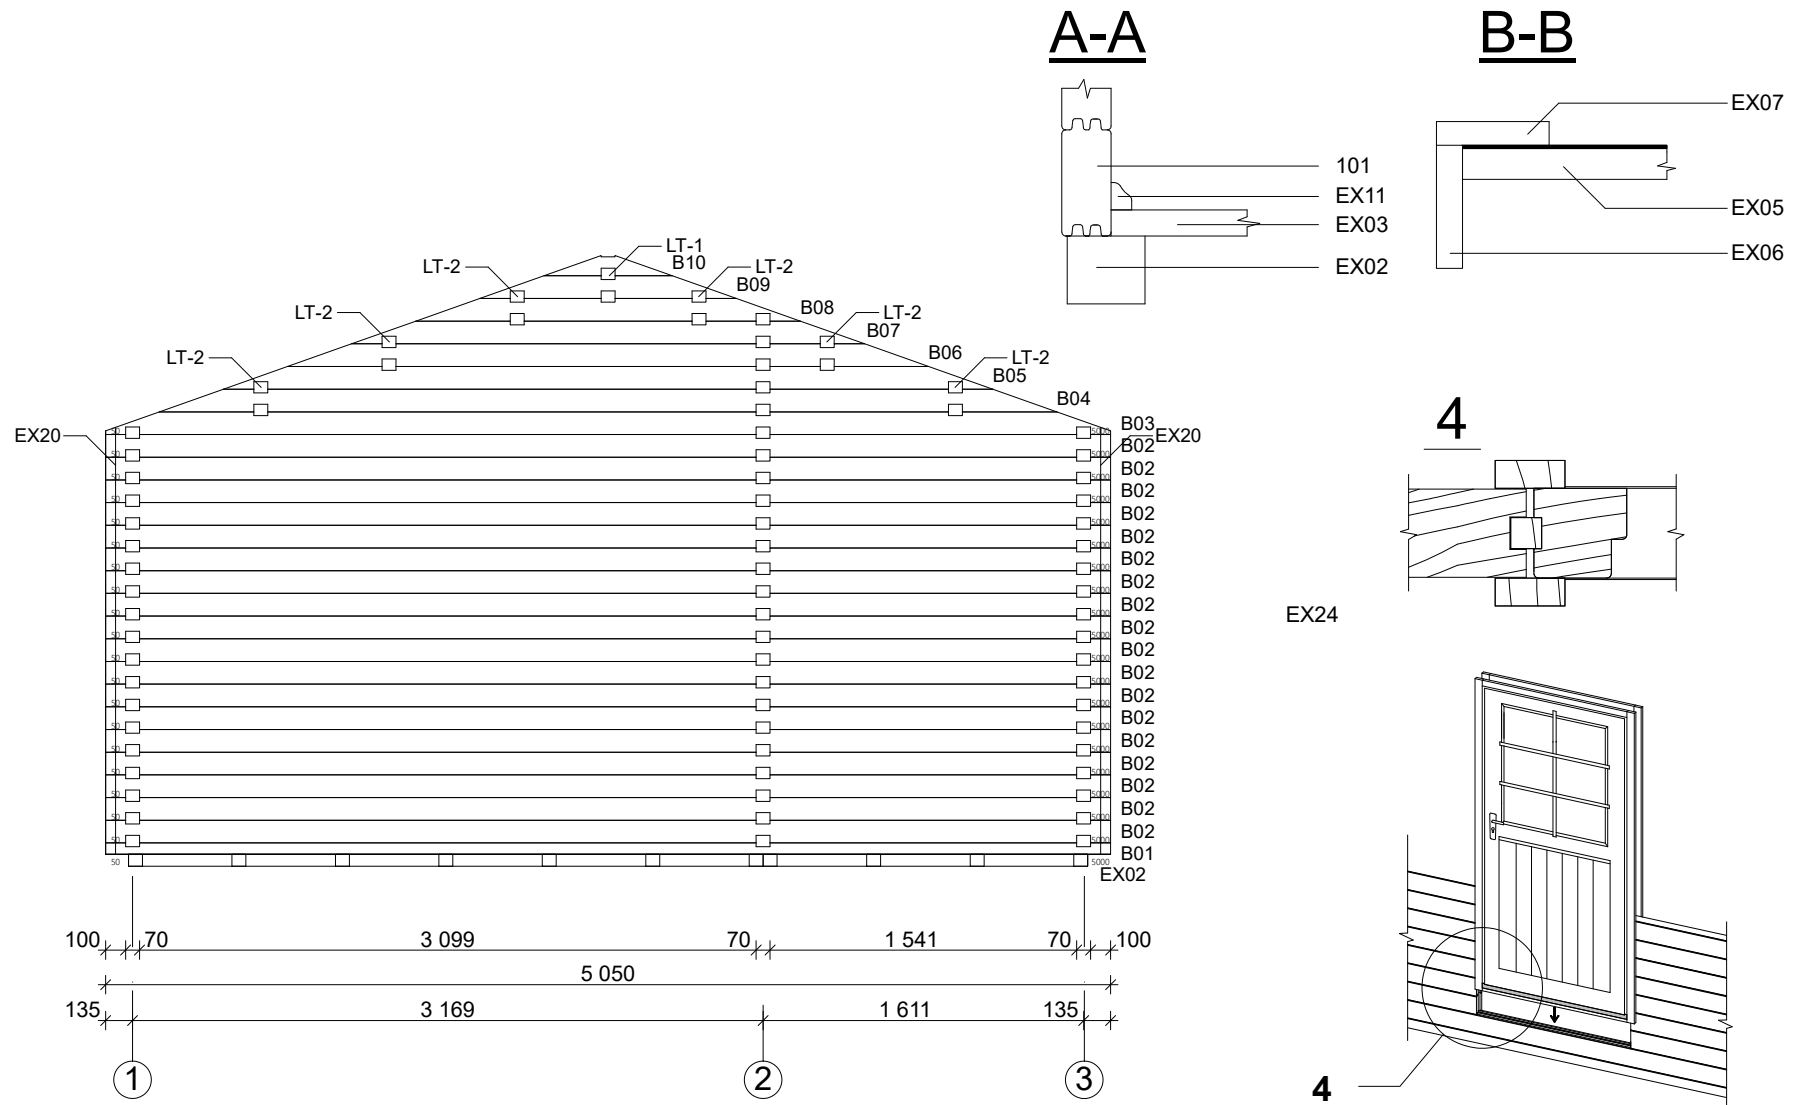

Techn. Data / Daten: Pedro E

Log length (W x D) / Bohlenaußenmaß (B x T): 505 x 505 cm

Wall size(outside) / Wandaußenmaß: 485 x 485 cm

Log thickness / Bohlenstärke: 70 mm

- | | |
|----|--|
| DE | Alle angegebenen Maße sind ca.-Maße |
| EN | All dimensions are approximate |
| NL | Alle maten zijn circa maten |
| NO | Alle vedlagte mål er ca |
| ES | Todas las dimensiones son aproximadas |
| PT | Todas as dimensões são aproximadas |
| PL | Wszystkie wymiary są przybliżone |
| EE | Kõik mõõdud on ligilähedased |
| IT | Tutte le misure indicate sono circa |
| DK | Alle angivne mål er ca.-mål |
| SE | Samtliga mått är ungefärliga |
| FR | Toutes les dimensions fournies sont approximatives |

Pedro E 70 mm / 505 x 505 cm - Foundation / Fundament

70 mm
840 x 1955 mm
1st

70 mm
840 x 1955 mm
1st

70 mm
1530 x 990 mm
2st

Pedro E 70 mm / 505 x 505 cm - Groundplan / Wandplan

Pedro E 70 mm / 505 x 505 cm - B

Pedro E 70 mm / 505 x 505 cm - 2 ; 3

Pedro E 70 mm / 505 x 505 cm - 1 ; LT

LT -1

LT -2

Pedro E 70 mm / 505 x 505 cm - A

Nr.		 mm	 mm	 x
A01			2269	1
A02			566	1
A03			515	1
A04			2269	8
A05			566	17
A06			515	17
A07			450	9
A08			279	9
A09			5050	1
A10			5050	1
A11			4511	1
A12		3866	1	
A13		3222	1	
A14		2578	1	
A15		1933	1	
A16		1289	1	
A17		645	1	

Pedro E 70 mm / 505 x 505 cm - 2 ; 3

Nr.		 mm	 mm	 x
201			5050	23
204			5050	1(0+1)
301			5050	15
302			5250	1
303			5450	1
304			5950	1
305			5950	1(0+1)

A - A

B - B

Premium Window 70mm / 1530 x 990

Nr.	Description	Profile mm	Length mm	Quantity
EX01	Exterior- and interior trim	 22x68	1590	2
EX02	Exterior- and interior trim	 22x44	1006	4
EX03			1502	2
EX04			--	--
EX05			--	--
EX06	Screws 3,5 x 50			28+2