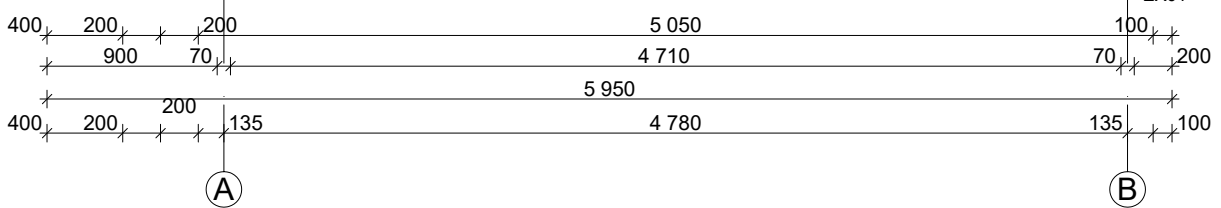

Techn. Data / Daten: Pedro E

Log length (W x D) / Bohlenaußenmaß (B x T): 505 x 505 cm

Wall size(outside) / Wandaußenmaß: 485 x 485 cm

Log thickness / Bohlenstärke: 70 mm

- | | |
|----|--|
| DE | Alle angegebenen Maße sind ca.-Maße |
| EN | All dimensions are approximate |
| NL | Alle maten zijn circa maten |
| NO | Alle vedlagte mål er ca |
| ES | Todas las dimensiones son aproximadas |
| PT | Todas as dimensões são aproximadas |
| PL | Wszystkie wymiary są przybliżone |
| EE | Kõik mõõdud on ligilähedased |
| IT | Tutte le misure indicate sono circa |
| DK | Alle angivne mål er ca.-mål |
| SE | Samtliga mått är ungefärliga |
| FR | Toutes les dimensions fournies sont approximatives |

Pedro E 70 mm / 505 x 505 cm - Foundation / Fundament

70 mm
840 x 1955 mm
1st

70 mm
840 x 1955 mm
1st

70 mm
1530 x 990 mm
2st

Pedro E 70 mm / 505 x 505 cm - Groundplan / Wandplan

Pedro E 70 mm / 505 x 505 cm - B

Pedro E 70 mm / 505 x 505 cm - 2 ; 3

Pedro E 70 mm / 505 x 505 cm - 1 ; LT

LT -1

LT -2

Pedro E 70 mm / 505 x 505 cm - A

Nr.		 mm	 mm	 x
A01			2269	1
A02			566	1
A03			515	1
A04			2269	8
A05			566	17
A06			515	17
A07			450	9
A08			279	9
A09			5050	1
A10			5050	1
A11			4511	1
A12		3866	1	
A13		3222	1	
A14		2578	1	
A15		1933	1	
A16		1289	1	
A17		645	1	

Pedro E 70 mm / 505 x 505 cm - 2 ; 3

Nr.		 mm	 mm	 x
201			5050	23
204			5050	1(0+1)
301			5050	15
302			5250	1
303			5450	1
304			5950	1
305			5950	1(0+1)

A - A

B - B

Premium Window 70mm / 1530 x 990

Nr.	Description	Profile mm	Length mm	Quantity
EX01	Exterior- and interior trim	 22x68	1590	2
EX02	Exterior- and interior trim	 22x44	1006	4
EX03			1502	2
EX04			--	--
EX05			--	--
EX06	Screws 3,5 x 50			28+2