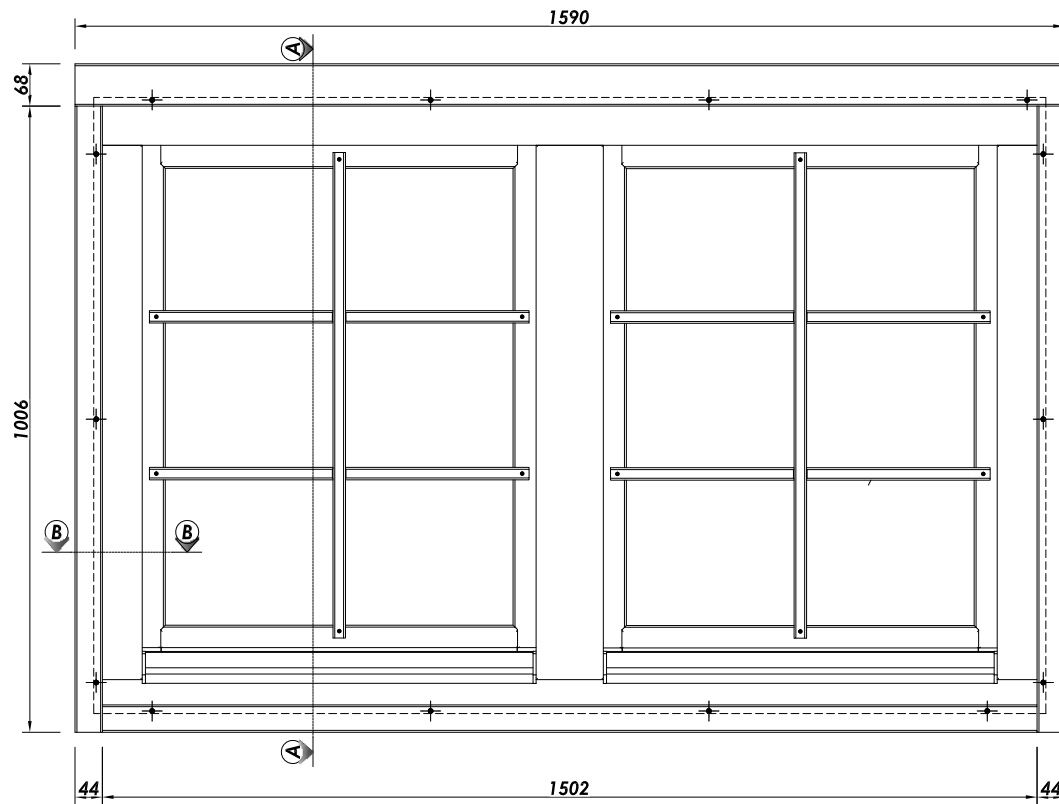

Techn. Data / Daten: Pedro E

Log length (W x D) / Bohlenaußenmaß (B x T): 505 x 505 cm

Wall size(outside) / Wandaußenmaß: 485 x 485 cm

Log thickness / Bohlenstärke: 70 mm

- | | |
|----|--|
| DE | Alle angegebenen Maße sind ca.-Maße |
| EN | All dimensions are approximate |
| NL | Alle maten zijn circa maten |
| NO | Alle vedlagte mål er ca |
| ES | Todas las dimensiones son aproximadas |
| PT | Todas as dimensões são aproximadas |
| PL | Wszystkie wymiary są przybliżone |
| EE | Kõik mõõdud on ligilähedased |
| IT | Tutte le misure indicate sono circa |
| DK | Alle angivne mål er ca.-mål |
| SE | Samtliga mått är ungefärliga |
| FR | Toutes les dimensions fournies sont approximatives |

Pedro E 70 mm / 505 x 505 cm - 2 ; 3

Pedro E 70 mm / 505 x 505 cm - 1 ; LT

LT -1

LT -2

Pedro E 70 mm / 505 x 505 cm - A

Nr.		 mm	 mm	 x
A01			2269	1
A02			566	1
A03			515	1
A04			2269	8
A05			566	17
A06			515	17
A07			450	9
A08			279	9
A09			5050	1
A10			5050	1
A11			4511	1
A12		3866	1	
A13		3222	1	
A14		2578	1	
A15		1933	1	
A16		1289	1	
A17		645	1	

Pedro E 70 mm / 505 x 505 cm - B ; 1

Nr.		 mm	 mm	 x
B01			5050	1
B02			5050	18
B03			5050	1
B04			4511	1
B05			3866	1
B06			3222	1
B07			2578	1
B08			1933	1
B09			1289	1
B10			645	1
101				5050
102		1755		16
103		1955		1
104		2155		1
105		5950		1
106			5950	1(1+0)

Pedro E 70 mm / 505 x 505 cm - 2 ; 3

Nr.		 mm	 mm	 x
201			5050	23
204			5050	1(0+1)
301			5050	15
302			5250	1
303			5450	1
304			5950	1
305			5950	1(0+1)

A - A

B - B

Premium Window 70mm / 1530 x 990

Nr.	Description	Profile mm	Length mm	Quantity
EX01	Exterior- and interior trim	 22x68	1590	2
EX02	Exterior- and interior trim	 22x44	1006	4
EX03			1502	2
EX04			--	--
EX05			--	--
EX06	Screws 3,5 x 50			28+2