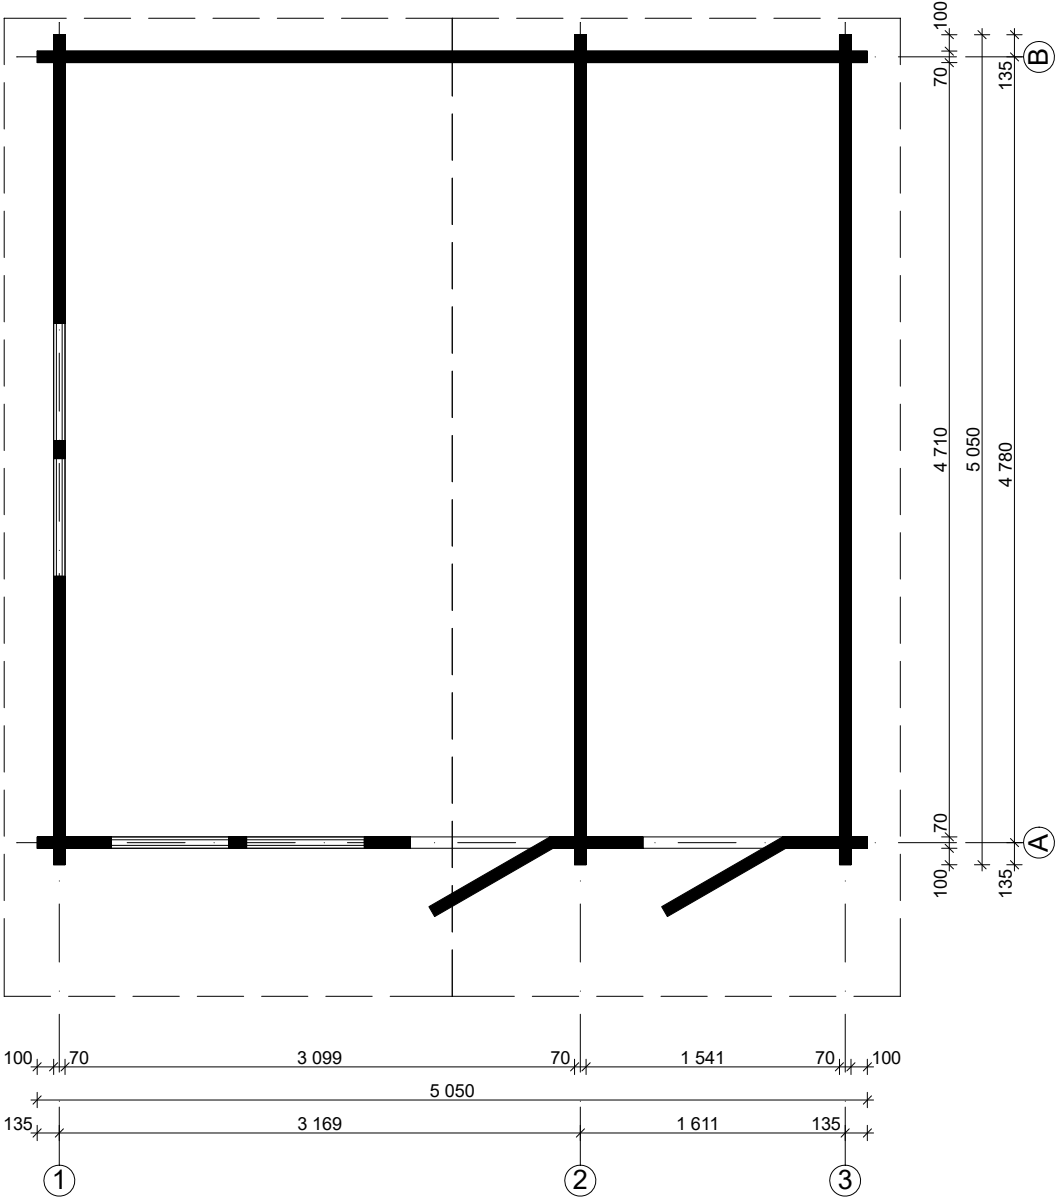

Techn. Data / Daten: Pedro E

Log length (W x D) / Bohlenaußenmaß (B x T): 505 x 505 cm

Wall size(outside) / Wandaußenmaß: 485 x 485 cm

Log thickness / Bohlenstärke: 70 mm

- | | |
|----|--|
| DE | Alle angegebenen Maße sind ca.-Maße |
| EN | All dimensions are approximate |
| NL | Alle maten zijn circa maten |
| NO | Alle vedlagte mål er ca |
| ES | Todas las dimensiones son aproximadas |
| PT | Todas as dimensões são aproximadas |
| PL | Wszystkie wymiary są przybliżone |
| EE | Kõik mõõdud on ligilähedased |
| IT | Tutte le misure indicate sono circa |
| DK | Alle angivne mål er ca.-mål |
| SE | Samtliga mått är ungefärliga |
| FR | Toutes les dimensions fournies sont approximatives |

Pedro E 70 mm / 505 x 505 cm - Foundation / Fundament

70 mm
840 x 1955 mm
1st

70 mm
840 x 1955 mm
1st

70 mm
1530 x 990 mm
2st

Pedro E 70 mm / 505 x 505 cm - Groundplan / Wandplan

Pedro E 70 mm / 505 x 505 cm - B

Pedro E 70 mm / 505 x 505 cm - 2 ; 3

Pedro E 70 mm / 505 x 505 cm - 1 ; LT

LT -1

LT -2

Pedro E 70 mm / 505 x 505 cm - A

Nr.		 mm	 mm	 x
A01			2269	1
A02			566	1
A03			515	1
A04			2269	8
A05			566	17
A06			515	17
A07			450	9
A08			279	9
A09			5050	1
A10			5050	1
A11			4511	1
A12		3866	1	
A13		3222	1	
A14		2578	1	
A15		1933	1	
A16		1289	1	
A17		645	1	

Pedro E 70 mm / 505 x 505 cm - B ; 1

Nr.		 mm	 mm	 x
B01			5050	1
B02			5050	18
B03			5050	1
B04			4511	1
B05			3866	1
B06			3222	1
B07			2578	1
B08			1933	1
B09			1289	1
B10			645	1
101				5050
102		1755		16
103		1955		1
104		2155		1
105		5950		1
106			5950	1(1+0)