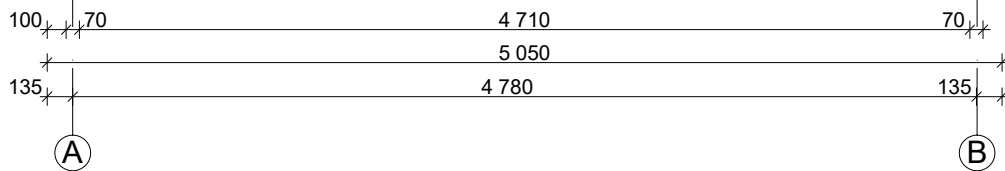

Techn. Data / Daten: Pedro E

Log length (W x D) / Bohlenaußenmaß (B x T): 505 x 505 cm

Wall size(outside) / Wandaußenmaß: 485 x 485 cm

Log thickness / Bohlenstärke: 70 mm

- | | |
|----|--|
| DE | Alle angegebenen Maße sind ca.-Maße |
| EN | All dimensions are approximate |
| NL | Alle maten zijn circa maten |
| NO | Alle vedlagte mål er ca |
| ES | Todas las dimensiones son aproximadas |
| PT | Todas as dimensões são aproximadas |
| PL | Wszystkie wymiary są przybliżone |
| EE | Kõik mõõdud on ligilähedased |
| IT | Tutte le misure indicate sono circa |
| DK | Alle angivne mål er ca.-mål |
| SE | Samtliga mått är ungefärliga |
| FR | Toutes les dimensions fournies sont approximatives |

Pedro E 70 mm / 505 x 505 cm - Foundation / Fundament

70 mm
840 x 1955 mm
1st

70 mm
840 x 1955 mm
1st

70 mm
1530 x 990 mm
2st

Pedro E 70 mm / 505 x 505 cm - Groundplan / Wandplan

Pedro E 70 mm / 505 x 505 cm - B

Pedro E 70 mm / 505 x 505 cm - 2 ; 3

Pedro E 70 mm / 505 x 505 cm - 1 ; LT

LT -1

LT -2

Pedro E 70 mm / 505 x 505 cm - A

Nr.		 mm	 mm	 x
A01			2269	1
A02			566	1
A03			515	1
A04			2269	8
A05			566	17
A06			515	17
A07			450	9
A08			279	9
A09			5050	1
A10			5050	1
A11			4511	1
A12		3866	1	
A13		3222	1	
A14		2578	1	
A15		1933	1	
A16		1289	1	
A17		645	1	

Pedro E 70 mm / 505 x 505 cm - 2 ; 3

Nr.		 mm	 mm	 x
201			5050	23
204			5050	1(0+1)
301			5050	15
302			5250	1
303			5450	1
304			5950	1
305			5950	1(0+1)

A - A

B - B

Premium Window 70mm / 1530 x 990

Nr.	Description	Profile mm	Length mm	Quantity
EX01	Exterior- and interior trim	 22x68	1590	2
EX02	Exterior- and interior trim	 22x44	1006	4
EX03			1502	2
EX04			--	--
EX05			--	--
EX06	Screws 3,5 x 50			28+2