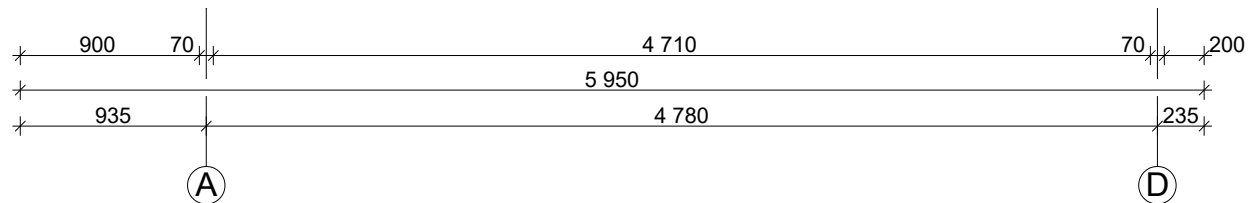

Techn. Data / Daten: Pedro E

Log length (W x D) / Bohlenaußenmaß (B x T): 505 x 505 cm

Wall size(outside) / Wandaußenmaß: 485 x 485 cm

Log thickness / Bohlenstärke: 70 mm

- | | |
|----|--|
| DE | Alle angegebenen Maße sind ca.-Maße |
| EN | All dimensions are approximate |
| NL | Alle maten zijn circa maten |
| NO | Alle vedlagte mål er ca |
| ES | Todas las dimensiones son aproximadas |
| PT | Todas as dimensões são aproximadas |
| PL | Wszystkie wymiary są przybliżone |
| EE | Kõik mõõdud on ligilähedased |
| IT | Tutte le misure indicate sono circa |
| DK | Alle angivne mål er ca.-mål |
| SE | Samtliga mått är ungefärliga |
| FR | Toutes les dimensions fournies sont approximatives |

Pedro E 70 mm / 505 x 505 cm - 2 ; 3

Pedro E 70 mm / 505 x 505 cm - 1 ; LT

LT -1

LT -2

Pedro E 70 mm / 505 x 505 cm - A

Nr.		 mm	 mm	 x
A01			2269	1
A02			566	1
A03			515	1
A04			2269	8
A05			566	17
A06			515	17
A07			450	9
A08			279	9
A09			5050	1
A10			5050	1
A11			4511	1
A12		3866	1	
A13		3222	1	
A14		2578	1	
A15		1933	1	
A16		1289	1	
A17		645	1	

Pedro E 70 mm / 505 x 505 cm - B ; 1

Nr.		 mm	 mm	 x
B01			5050	1
B02			5050	18
B03			5050	1
B04			4511	1
B05			3866	1
B06			3222	1
B07			2578	1
B08			1933	1
B09			1289	1
B10			645	1
101				5050
102		1755		16
103		1955		1
104		2155		1
105		5950		1
106			5950	1(1+0)

Pedro E 70 mm / 505 x 505 cm - 2 ; 3

Nr.		 mm	 mm	 x
201			5050	23
204			5050	1(0+1)
301			5050	15
302			5250	1
303			5450	1
304			5950	1
305			5950	1(0+1)

A - A

B - B

Premium Window 70mm / 1530 x 990

Nr.	Description	Profile mm	Length mm	Quantity
EX01	Exterior- and interior trim	 22x68	1590	2
EX02	Exterior- and interior trim	 22x44	1006	4
EX03			1502	2
EX04			--	--
EX05			--	--
EX06	Screws 3,5 x 50			28+2