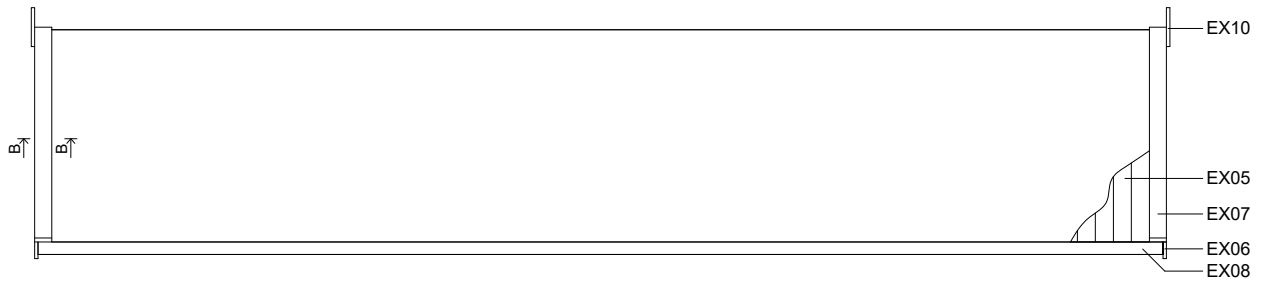

Techn. Data / Daten: Pedro E

Log length (W x D) / Bohlenaußenmaß (B x T): 505 x 505 cm

Wall size(outside) / Wandaußenmaß: 485 x 485 cm

Log thickness / Bohlenstärke: 70 mm

- | | |
|----|--|
| DE | Alle angegebenen Maße sind ca.-Maße |
| EN | All dimensions are approximate |
| NL | Alle maten zijn circa maten |
| NO | Alle vedlagte mål er ca |
| ES | Todas las dimensiones son aproximadas |
| PT | Todas as dimensões são aproximadas |
| PL | Wszystkie wymiary są przybliżone |
| EE | Kõik mõõdud on ligilähedased |
| IT | Tutte le misure indicate sono circa |
| DK | Alle angivne mål er ca.-mål |
| SE | Samtliga mått är ungefärliga |
| FR | Toutes les dimensions fournies sont approximatives |

Pedro E 70 mm / 505 x 505 cm - Foundation / Fundament

70 mm
840 x 1955 mm
1st

70 mm
840 x 1955 mm
1st

70 mm
1530 x 990 mm
2st

Pedro E 70 mm / 505 x 505 cm - Groundplan / Wandplan

Pedro E 70 mm / 505 x 505 cm - B

Pedro E 70 mm / 505 x 505 cm - 2 ; 3

Pedro E 70 mm / 505 x 505 cm - 1 ; LT

LT -1

LT -2

Pedro E 70 mm / 505 x 505 cm - A

Nr.		 mm	 mm	 x
A01			2269	1
A02			566	1
A03			515	1
A04			2269	8
A05			566	17
A06			515	17
A07			450	9
A08			279	9
A09			5050	1
A10			5050	1
A11			4511	1
A12		3866	1	
A13		3222	1	
A14		2578	1	
A15		1933	1	
A16		1289	1	
A17		645	1	

Pedro E 70 mm / 505 x 505 cm - 2 ; 3

Nr.		 mm	 mm	 x
201			5050	23
204			5050	1(0+1)
301			5050	15
302			5250	1
303			5450	1
304			5950	1
305			5950	1(0+1)

A - A

B - B

Premium Window 70mm / 1530 x 990

Nr.	Description	Profile mm	Length mm	Quantity
EX01	Exterior- and interior trim	 22x68	1590	2
EX02	Exterior- and interior trim	 22x44	1006	4
EX03			1502	2
EX04			--	--
EX05			--	--
EX06	Screws 3,5 x 50			28+2