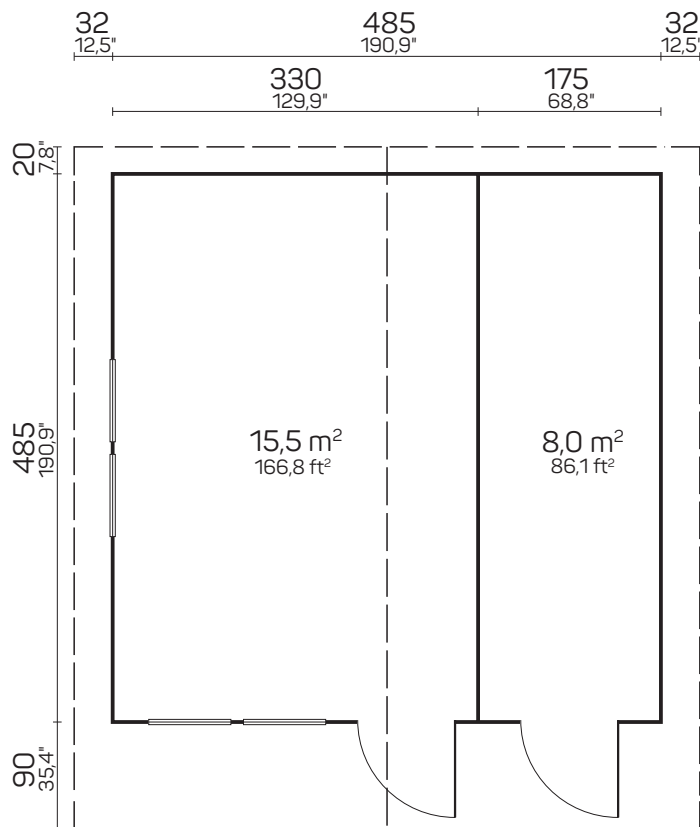

# PEDRO E PREMIUM

Art 111902

# TENE

 tene\_gardenhouses

 Tene Kaubandus aiamajad

 www.tene.ee

								
505×505 cm 198,8×198,8"	485×485 cm 190,9×190,9"	70 mm 2 3/4"	217 cm 85,4"	302 cm 118,8"	23,5 m <sup>2</sup> 252,9 ft <sup>2</sup>	36 m <sup>2</sup> 387,5 ft <sup>2</sup>	ca. 57,6 m <sup>3</sup> ca. 2034,1 ft <sup>3</sup>	19° 19°
								
90 cm 35,4"	18 mm 0,7"	-/18/28 mm -/0,7/1,1"	840×1955 mm 331×76,9"	840×1955 mm 331×76,9"	1530×990 mm 60,2×38,9"			