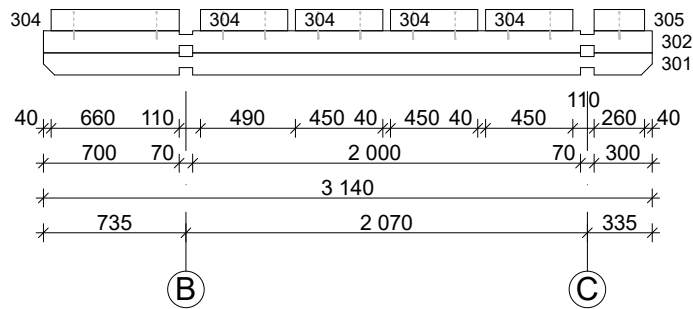

Piha-Aitta 12 70

380 x 234 cm

360 x 214 cm

70 mm

DE
EN
NL
NO
ES
PT
PL
EE
IT
DK
SE
FR

Alle angegebenen Maße sind ca.-Maße
All dimensions are approximate
Alle maten zijn circa maten
Alle vedlagte mål er ca
Todas las dimensiones son aproximadas
Todas as dimensões são aproximadas
Wszystkie wymiary są przybliżone
Kõik mõõdud on ligilähedased
Tutte le misure indicate sono circa
Alle angivne mål er ca.-mål
Samtliga mått är ungefärliga
Toutes les dimensions fournies sont approximatives

Piha-Aitta 12 / 380 x 234 cm - 70 mm

Roof / Dach

Piha-Aitta 12 / 380 x 234 cm - 70 mm

Foundation / Fundament

Piha-Aitta 12 / 380 x 234 cm - 70 mm

Ground plan / Wandplan

Piha-Aitta 12 / 380 x 234 cm - 70 mm

Piha-Aitta 12 / 380 x 234 cm - 70 mm

Piha-Aitta 12 / 380 x 234 cm - 70 mm

Piha-Aitta 12 / 380 x 234 cm - 70 mm

A-A

Piha-Aitta 12 / 380 x 234 cm - 70 mm

1

Piha-Aitta 12 / 380 x 234 cm - 70 mm

2

3

4

Piha-Aitta 12 / 380 x 234 cm - 70 mm - A; B

Nr.		 mm	 mm	 x
A01			1110	2
A02			1110	2
A03			1110	4
A04			420	4
A05			270	4
A06			420	4
B01			3800	1
B02			3800	1
B03			1475	16
B04			460	18
B05			245	18
B06			3800	1
B07			3800	1
B08			3340	1