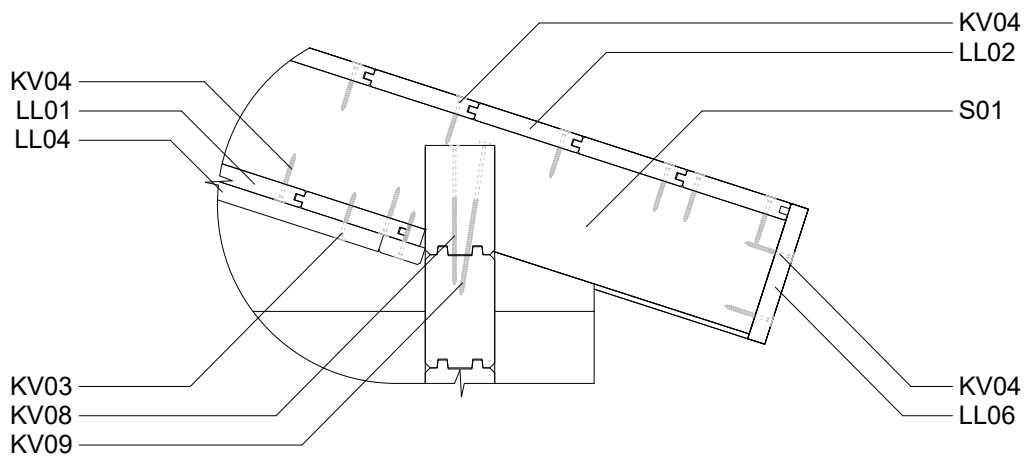

Piha-Aitta 12 70

380 x 234 cm

360 x 214 cm

70 mm

DE
EN
NL
NO
ES
PT
PL
EE
IT
DK
SE
FR

Alle angegebenen Maße sind ca.-Maße
All dimensions are approximate
Alle maten zijn circa maten
Alle vedlagte mål er ca
Todas las dimensiones son aproximadas
Todas as dimensões são aproximadas
Wszystkie wymiary są przybliżone
Kõik mõõdud on ligilähedased
Tutte le misure indicate sono circa
Alle angivne mål er ca.-mål
Samtliga mått är ungefärliga
Toutes les dimensions fournies sont approximatives

Piha-Aitta 12 / 380 x 234 cm - 70 mm

Piha-Aitta 12 / 380 x 234 cm - 70 mm

A-A

Piha-Aitta 12 / 380 x 234 cm - 70 mm

1

Piha-Aitta 12 / 380 x 234 cm - 70 mm

2

3

4

Piha-Aitta 12 / 380 x 234 cm - 70 mm - A; B

Nr.		 mm	 mm	 x
A01			1110	2
A02			1110	2
A03			1110	4
A04			420	4
A05			270	4
A06			420	4
B01			3800	1
B02			3800	1
B03			1475	16
B04			460	18
B05			245	18
B06			3800	1
B07			3800	1
B08			3340	1

Piha-Aitta 12 / 380 x 234 cm - 70 mm - B; C

Nr.		 mm	 mm	 x
B09			2634	1
B10			1928	1
B11			1222	1
B12			516	1
C01			3800	1
C02			3800	18
C03			3800	1
C04			3800	1
C05			3340	1
C06			2634	1
C07			1928	1
C08			1222	1
C09			516	1