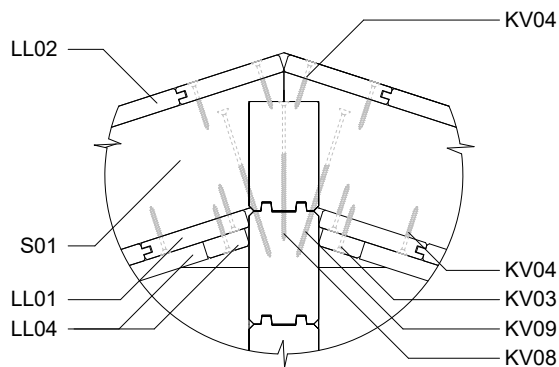

Piha-Aitta 12 70

380 x 234 cm

360 x 214 cm

70 mm

DE
EN
NL
NO
ES
PT
PL
EE
IT
DK
SE
FR

Alle angegebenen Maße sind ca.-Maße
All dimensions are approximate
Alle maten zijn circa maten
Alle vedlagte mål er ca
Todas las dimensiones son aproximadas
Todas as dimensões são aproximadas
Wszystkie wymiary są przybliżone
Kõik mõõdud on ligilähedased
Tutte le misure indicate sono circa
Alle angivne mål er ca.-mål
Samtliga mått är ungefärliga
Toutes les dimensions fournies sont approximatives

Piha-Aitta 12 / 380 x 234 cm - 70 mm

Roof / Dach

Piha-Aitta 12 / 380 x 234 cm - 70 mm

Foundation / Fundament

Piha-Aitta 12 / 380 x 234 cm - 70 mm

Ground plan / Wandplan

Piha-Aitta 12 / 380 x 234 cm - 70 mm

Piha-Aitta 12 / 380 x 234 cm - 70 mm

Piha-Aitta 12 / 380 x 234 cm - 70 mm

Piha-Aitta 12 / 380 x 234 cm - 70 mm

A-A

Piha-Aitta 12 / 380 x 234 cm - 70 mm

1

Piha-Aitta 12 / 380 x 234 cm - 70 mm

2

3

4

Piha-Aitta 12 / 380 x 234 cm - 70 mm - A; B

Nr.		 mm	 mm	 x
A01			1110	2
A02			1110	2
A03			1110	4
A04			420	4
A05			270	4
A06			420	4
B01			3800	1
B02			3800	1
B03			1475	16
B04			460	18
B05			245	18
B06			3800	1
B07			3800	1
B08			3340	1