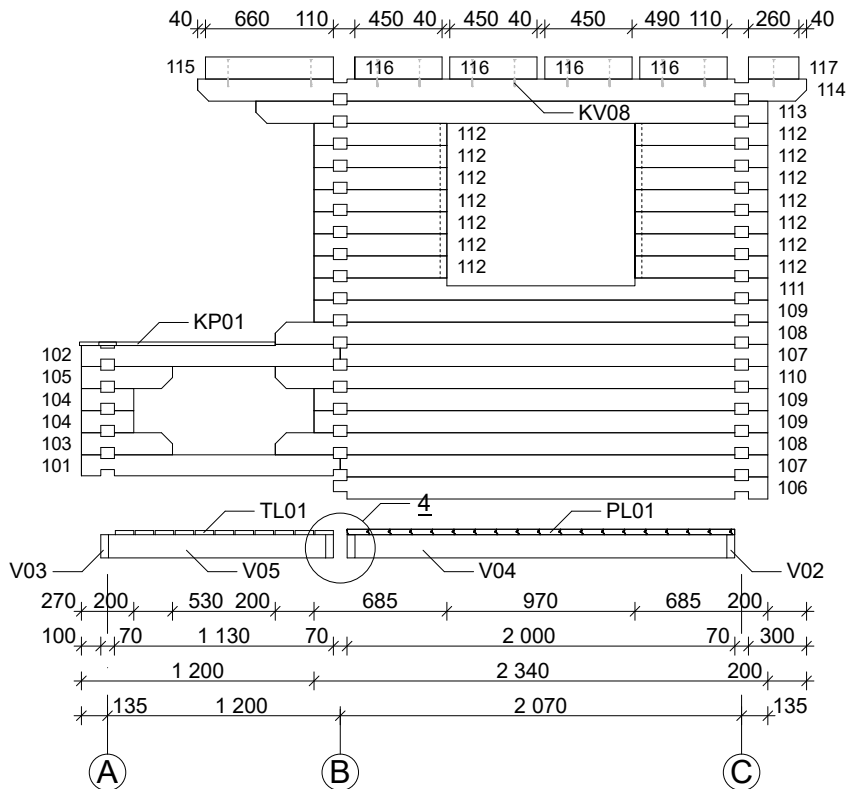

Piha-Aitta 12 70

380 x 234 cm

360 x 214 cm

70 mm

DE
EN
NL
NO
ES
PT
PL
EE
IT
DK
SE
FR

Alle angegebenen Maße sind ca.-Maße
All dimensions are approximate
Alle maten zijn circa maten
Alle vedlagte mål er ca
Todas las dimensiones son aproximadas
Todas as dimensões são aproximadas
Wszystkie wymiary są przybliżone
Kõik mõõdud on ligilähedased
Tutte le misure indicate sono circa
Alle angivne mål er ca.-mål
Samtliga mått är ungefärliga
Toutes les dimensions fournies sont approximatives

Piha-Aitta 12 / 380 x 234 cm - 70 mm

Roof / Dach

Piha-Aitta 12 / 380 x 234 cm - 70 mm

Foundation / Fundament

Piha-Aitta 12 / 380 x 234 cm - 70 mm

Ground plan / Wandplan

Piha-Aitta 12 / 380 x 234 cm - 70 mm

Piha-Aitta 12 / 380 x 234 cm - 70 mm

Piha-Aitta 12 / 380 x 234 cm - 70 mm

Piha-Aitta 12 / 380 x 234 cm - 70 mm

A-A

Piha-Aitta 12 / 380 x 234 cm - 70 mm

1

Piha-Aitta 12 / 380 x 234 cm - 70 mm

2

3

4

Piha-Aitta 12 / 380 x 234 cm - 70 mm - A; B

Nr.		 mm	 mm	 x
A01			1110	2
A02			1110	2
A03			1110	4
A04			420	4
A05			270	4
A06			420	4
B01			3800	1
B02			3800	1
B03			1475	16
B04			460	18
B05			245	18
B06			3800	1
B07			3800	1
B08			3340	1