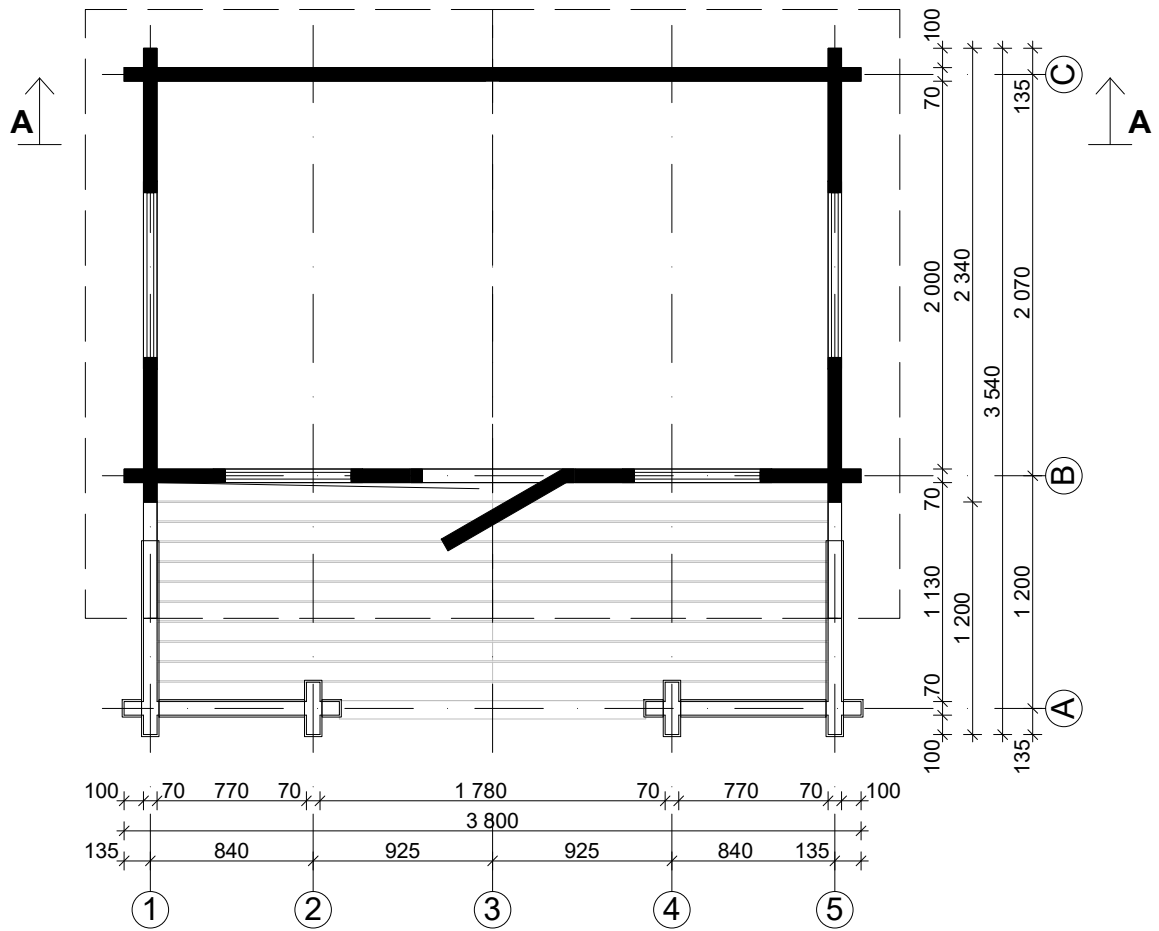

Piha-Aitta 12 70

380 x 234 cm

360 x 214 cm

70 mm

DE
EN
NL
NO
ES
PT
PL
EE
IT
DK
SE
FR

Alle angegebenen Maße sind ca.-Maße
All dimensions are approximate
Alle maten zijn circa maten
Alle vedlagte mål er ca
Todas las dimensiones son aproximadas
Todas as dimensões são aproximadas
Wszystkie wymiary są przybliżone
Kõik mõõdud on ligilähedased
Tutte le misure indicate sono circa
Alle angivne mål er ca.-mål
Samtliga mått är ungefärliga
Toutes les dimensions fournies sont approximatives

Piha-Aitta 12 / 380 x 234 cm - 70 mm

Roof / Dach

Piha-Aitta 12 / 380 x 234 cm - 70 mm

Foundation / Fundament

Piha-Aitta 12 / 380 x 234 cm - 70 mm

Ground plan / Wandplan

Piha-Aitta 12 / 380 x 234 cm - 70 mm

Piha-Aitta 12 / 380 x 234 cm - 70 mm

Piha-Aitta 12 / 380 x 234 cm - 70 mm

Piha-Aitta 12 / 380 x 234 cm - 70 mm

A-A

Piha-Aitta 12 / 380 x 234 cm - 70 mm

1

Piha-Aitta 12 / 380 x 234 cm - 70 mm

2

3

4

Piha-Aitta 12 / 380 x 234 cm - 70 mm - A; B

Nr.		 mm	 mm	 x
A01			1110	2
A02			1110	2
A03			1110	4
A04			420	4
A05			270	4
A06			420	4
B01			3800	1
B02			3800	1
B03			1475	16
B04			460	18
B05			245	18
B06			3800	1
B07			3800	1
B08			3340	1