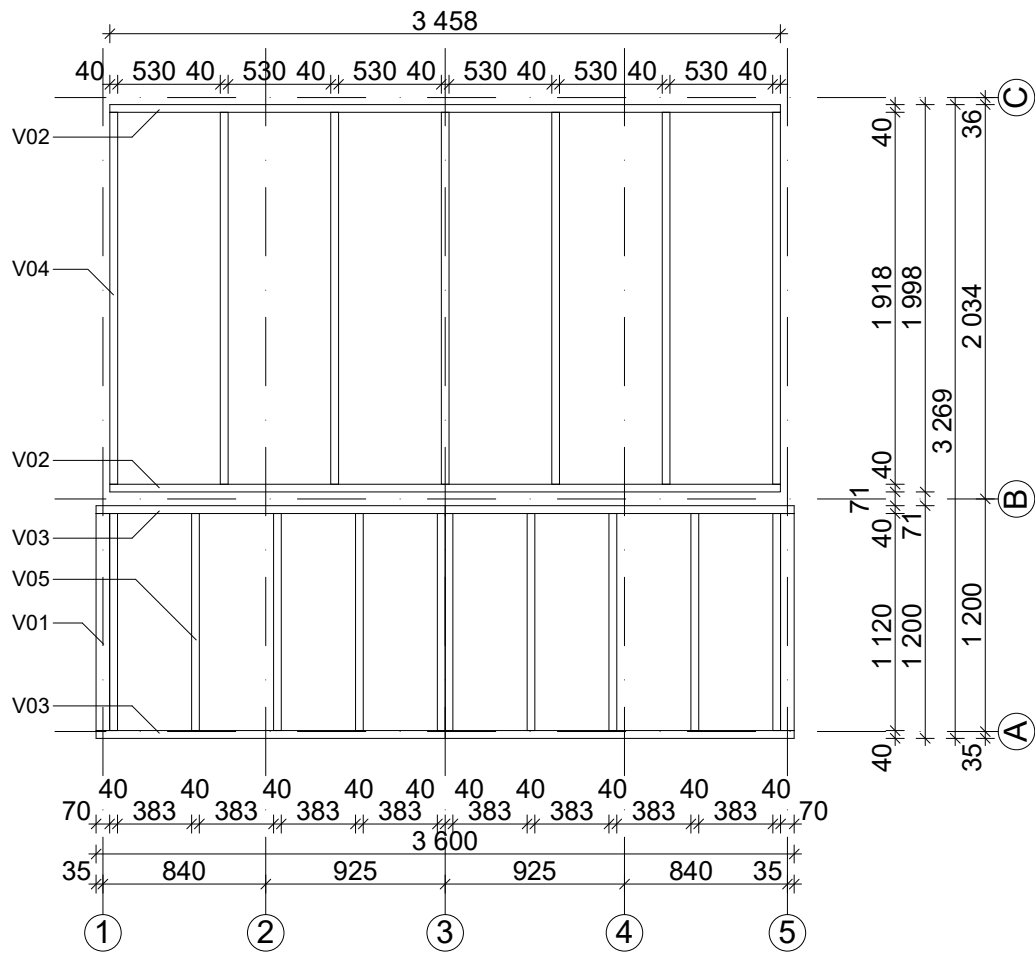

Piha-Aitta 12 70

380 x 234 cm

360 x 214 cm

70 mm

DE
EN
NL
NO
ES
PT
PL
EE
IT
DK
SE
FR

Alle angegebenen Maße sind ca.-Maße
All dimensions are approximate
Alle maten zijn circa maten
Alle vedlagte mål er ca
Todas las dimensiones son aproximadas
Todas as dimensões são aproximadas
Wszystkie wymiary są przybliżone
Kõik mõõdud on ligilähedased
Tutte le misure indicate sono circa
Alle angivne mål er ca.-mål
Samtliga mått är ungefärliga
Toutes les dimensions fournies sont approximatives

Piha-Aitta 12 / 380 x 234 cm - 70 mm

Roof / Dach

Piha-Aitta 12 / 380 x 234 cm - 70 mm

Foundation / Fundament

Piha-Aitta 12 / 380 x 234 cm - 70 mm

Ground plan / Wandplan

Piha-Aitta 12 / 380 x 234 cm - 70 mm

Piha-Aitta 12 / 380 x 234 cm - 70 mm

Piha-Aitta 12 / 380 x 234 cm - 70 mm

Piha-Aitta 12 / 380 x 234 cm - 70 mm

A-A

Piha-Aitta 12 / 380 x 234 cm - 70 mm

1

Piha-Aitta 12 / 380 x 234 cm - 70 mm

2

3

4

Piha-Aitta 12 / 380 x 234 cm - 70 mm - A; B

Nr.		 mm	 mm	 x
A01			1110	2
A02			1110	2
A03			1110	4
A04			420	4
A05			270	4
A06			420	4
B01			3800	1
B02			3800	1
B03			1475	16
B04			460	18
B05			245	18
B06			3800	1
B07			3800	1
B08			3340	1