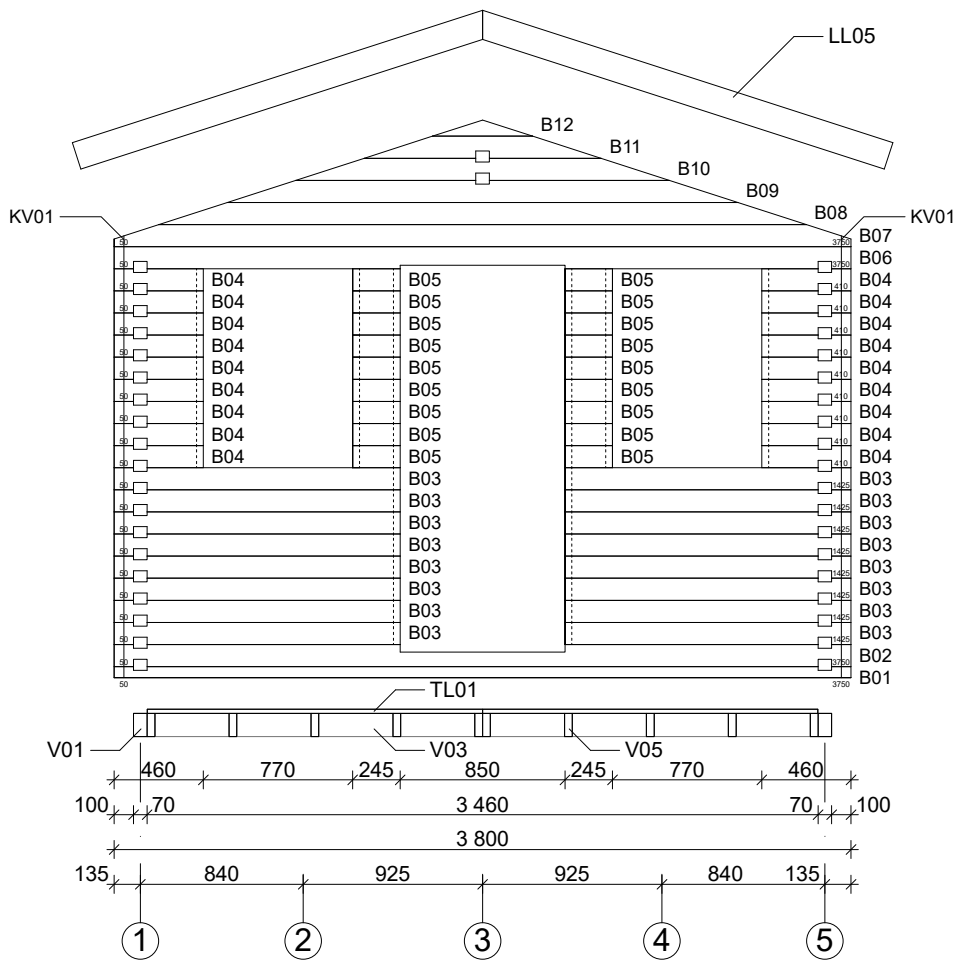

Piha-Aitta 12 70

380 x 234 cm

360 x 214 cm

70 mm

DE
EN
NL
NO
ES
PT
PL
EE
IT
DK
SE
FR

Alle angegebenen Maße sind ca.-Maße
All dimensions are approximate
Alle maten zijn circa maten
Alle vedlagte mål er ca
Todas las dimensiones son aproximadas
Todas as dimensões são aproximadas
Wszystkie wymiary są przybliżone
Kõik mõõdud on ligilähedased
Tutte le misure indicate sono circa
Alle angivne mål er ca.-mål
Samtliga mått är ungefärliga
Toutes les dimensions fournies sont approximatives

Piha-Aitta 12 / 380 x 234 cm - 70 mm

Roof / Dach

Piha-Aitta 12 / 380 x 234 cm - 70 mm

Foundation / Fundament

Piha-Aitta 12 / 380 x 234 cm - 70 mm

Ground plan / Wandplan

Piha-Aitta 12 / 380 x 234 cm - 70 mm

Piha-Aitta 12 / 380 x 234 cm - 70 mm

Piha-Aitta 12 / 380 x 234 cm - 70 mm

Piha-Aitta 12 / 380 x 234 cm - 70 mm

A-A

Piha-Aitta 12 / 380 x 234 cm - 70 mm

1

Piha-Aitta 12 / 380 x 234 cm - 70 mm

2

3

4

Piha-Aitta 12 / 380 x 234 cm - 70 mm - A; B

Nr.		 mm	 mm	 x
A01			1110	2
A02			1110	2
A03			1110	4
A04			420	4
A05			270	4
A06			420	4
B01			3800	1
B02			3800	1
B03			1475	16
B04			460	18
B05			245	18
B06			3800	1
B07			3800	1
B08			3340	1