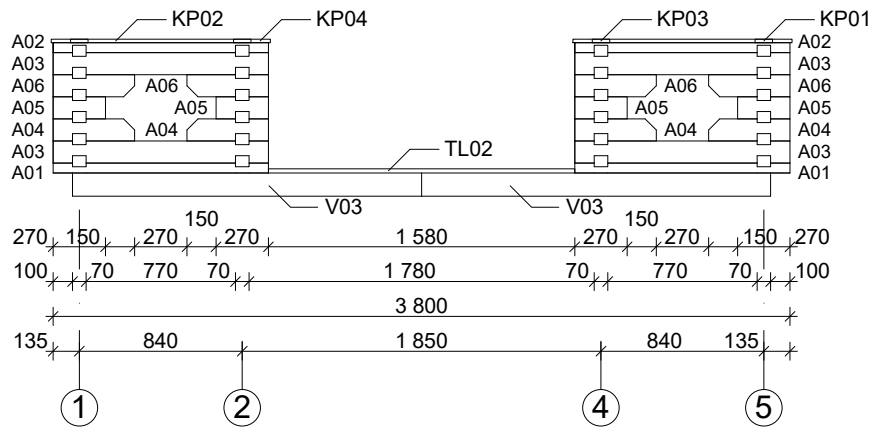

Piha-Aitta 12 70

380 x 234 cm

360 x 214 cm

70 mm

DE
EN
NL
NO
ES
PT
PL
EE
IT
DK
SE
FR

Alle angegebenen Maße sind ca.-Maße
All dimensions are approximate
Alle maten zijn circa maten
Alle vedlagte mål er ca
Todas las dimensiones son aproximadas
Todas as dimensões são aproximadas
Wszystkie wymiary są przybliżone
Kõik mõõdud on ligilähedased
Tutte le misure indicate sono circa
Alle angivne mål er ca.-mål
Samtliga mått är ungefärliga
Toutes les dimensions fournies sont approximatives

Piha-Aitta 12 / 380 x 234 cm - 70 mm

Roof / Dach

Piha-Aitta 12 / 380 x 234 cm - 70 mm

Foundation / Fundament

Piha-Aitta 12 / 380 x 234 cm - 70 mm

Ground plan / Wandplan

Piha-Aitta 12 / 380 x 234 cm - 70 mm

Piha-Aitta 12 / 380 x 234 cm - 70 mm

Piha-Aitta 12 / 380 x 234 cm - 70 mm

Piha-Aitta 12 / 380 x 234 cm - 70 mm

A-A

Piha-Aitta 12 / 380 x 234 cm - 70 mm

1

Piha-Aitta 12 / 380 x 234 cm - 70 mm

2

3

4

Piha-Aitta 12 / 380 x 234 cm - 70 mm - A; B

Nr.		 mm	 mm	 x
A01			1110	2
A02			1110	2
A03			1110	4
A04			420	4
A05			270	4
A06			420	4
B01			3800	1
B02			3800	1
B03			1475	16
B04			460	18
B05			245	18
B06			3800	1
B07			3800	1
B08			3340	1