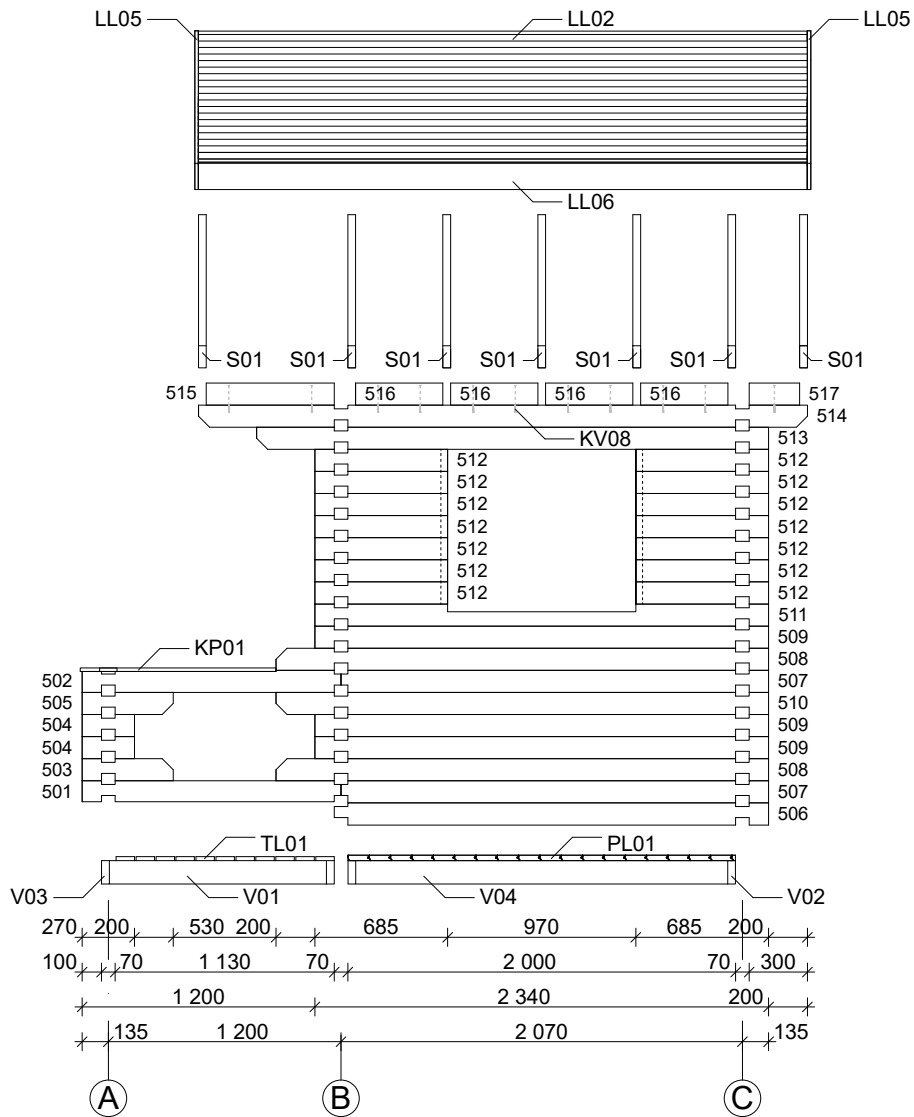

Piha-Aitta 12 70

380 x 234 cm

360 x 214 cm

70 mm

DE
EN
NL
NO
ES
PT
PL
EE
IT
DK
SE
FR

Alle angegebenen Maße sind ca.-Maße
All dimensions are approximate
Alle maten zijn circa maten
Alle vedlagte mål er ca
Todas las dimensiones son aproximadas
Todas as dimensões são aproximadas
Wszystkie wymiary są przybliżone
Kõik mõõdud on ligilähedased
Tutte le misure indicate sono circa
Alle angivne mål er ca.-mål
Samtliga mått är ungefärliga
Toutes les dimensions fournies sont approximatives

Piha-Aitta 12 / 380 x 234 cm - 70 mm

Piha-Aitta 12 / 380 x 234 cm - 70 mm

A-A

Piha-Aitta 12 / 380 x 234 cm - 70 mm

1

Piha-Aitta 12 / 380 x 234 cm - 70 mm

2

3

4

Piha-Aitta 12 / 380 x 234 cm - 70 mm - A; B

Nr.		 mm	 mm	 x
A01			1110	2
A02			1110	2
A03			1110	4
A04			420	4
A05			270	4
A06			420	4
B01			3800	1
B02			3800	1
B03			1475	16
B04			460	18
B05			245	18
B06			3800	1
B07			3800	1
B08			3340	1

Piha-Aitta 12 / 380 x 234 cm - 70 mm - B; C

Nr.		 mm	 mm	 x
B09			2634	1
B10			1928	1
B11			1222	1
B12			516	1
C01			3800	1
C02			3800	18
C03			3800	1
C04			3800	1
C05			3340	1
C06			2634	1
C07			1928	1
C08			1222	1
C09			516	1