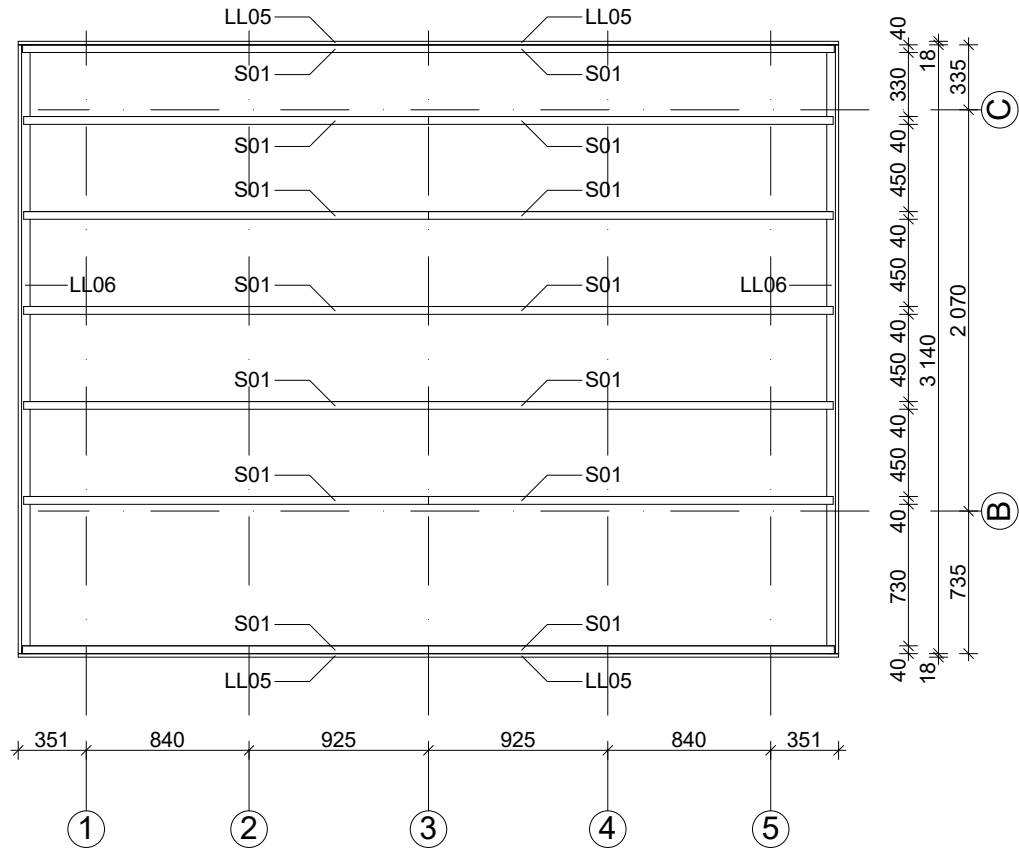

Piha-Aitta 12 70

380 x 234 cm

360 x 214 cm

70 mm

DE
EN
NL
NO
ES
PT
PL
EE
IT
DK
SE
FR

Alle angegebenen Maße sind ca.-Maße
All dimensions are approximate
Alle maten zijn circa maten
Alle vedlagte mål er ca
Todas las dimensiones son aproximadas
Todas as dimensões são aproximadas
Wszystkie wymiary są przybliżone
Kõik mõõdud on ligilähedased
Tutte le misure indicate sono circa
Alle angivne mål er ca.-mål
Samtliga mått är ungefärliga
Toutes les dimensions fournies sont approximatives

Piha-Aitta 12 / 380 x 234 cm - 70 mm

Roof / Dach

Piha-Aitta 12 / 380 x 234 cm - 70 mm

Foundation / Fundament

Piha-Aitta 12 / 380 x 234 cm - 70 mm

Ground plan / Wandplan

Piha-Aitta 12 / 380 x 234 cm - 70 mm

Piha-Aitta 12 / 380 x 234 cm - 70 mm

Piha-Aitta 12 / 380 x 234 cm - 70 mm

Piha-Aitta 12 / 380 x 234 cm - 70 mm

A-A

Piha-Aitta 12 / 380 x 234 cm - 70 mm

1

Piha-Aitta 12 / 380 x 234 cm - 70 mm

2

3

4

Piha-Aitta 12 / 380 x 234 cm - 70 mm - A; B

Nr.		 mm	 mm	 x
A01			1110	2
A02			1110	2
A03			1110	4
A04			420	4
A05			270	4
A06			420	4
B01			3800	1
B02			3800	1
B03			1475	16
B04			460	18
B05			245	18
B06			3800	1
B07			3800	1
B08			3340	1