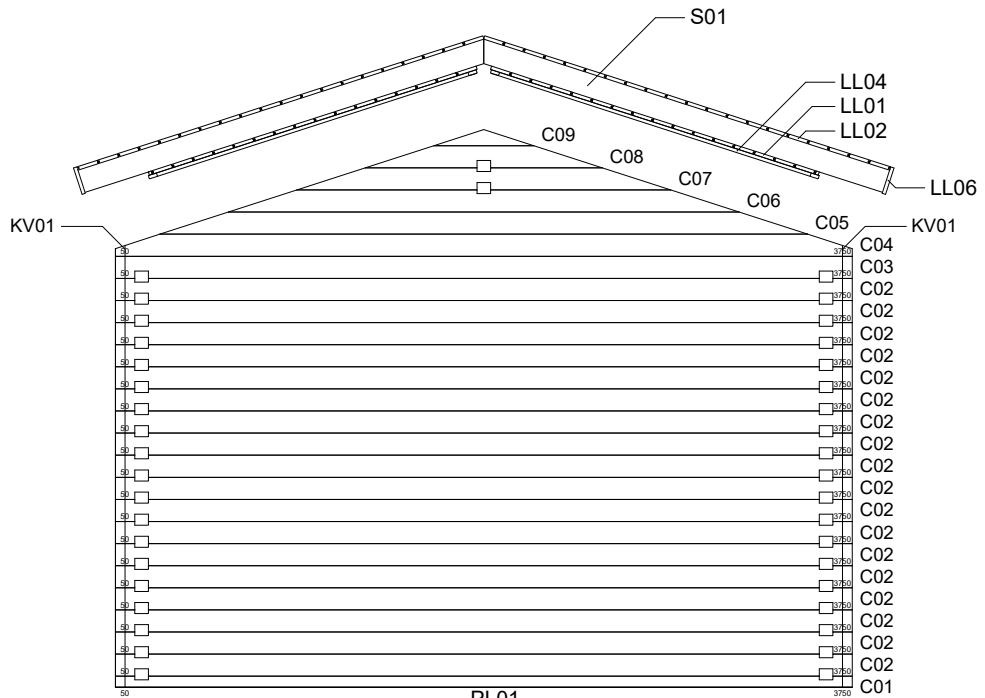

Piha-Aitta 12 70

380 x 234 cm

360 x 214 cm

70 mm

DE
EN
NL
NO
ES
PT
PL
EE
IT
DK
SE
FR

Alle angegebenen Maße sind ca.-Maße
All dimensions are approximate
Alle maten zijn circa maten
Alle vedlagte mål er ca
Todas las dimensiones son aproximadas
Todas as dimensões são aproximadas
Wszystkie wymiary są przybliżone
Kõik mõõdud on ligilähedased
Tutte le misure indicate sono circa
Alle angivne mål er ca.-mål
Samtliga mått är ungefärliga
Toutes les dimensions fournies sont approximatives

Piha-Aitta 12 / 380 x 234 cm - 70 mm

Roof / Dach

Piha-Aitta 12 / 380 x 234 cm - 70 mm

Foundation / Fundament

Piha-Aitta 12 / 380 x 234 cm - 70 mm

Ground plan / Wandplan

Piha-Aitta 12 / 380 x 234 cm - 70 mm

Piha-Aitta 12 / 380 x 234 cm - 70 mm

Piha-Aitta 12 / 380 x 234 cm - 70 mm

Piha-Aitta 12 / 380 x 234 cm - 70 mm

A-A

Piha-Aitta 12 / 380 x 234 cm - 70 mm

1

Piha-Aitta 12 / 380 x 234 cm - 70 mm

2

3

4

Piha-Aitta 12 / 380 x 234 cm - 70 mm - A; B

Nr.		 mm	 mm	 x
A01			1110	2
A02			1110	2
A03			1110	4
A04			420	4
A05			270	4
A06			420	4
B01			3800	1
B02			3800	1
B03			1475	16
B04			460	18
B05			245	18
B06			3800	1
B07			3800	1
B08			3340	1