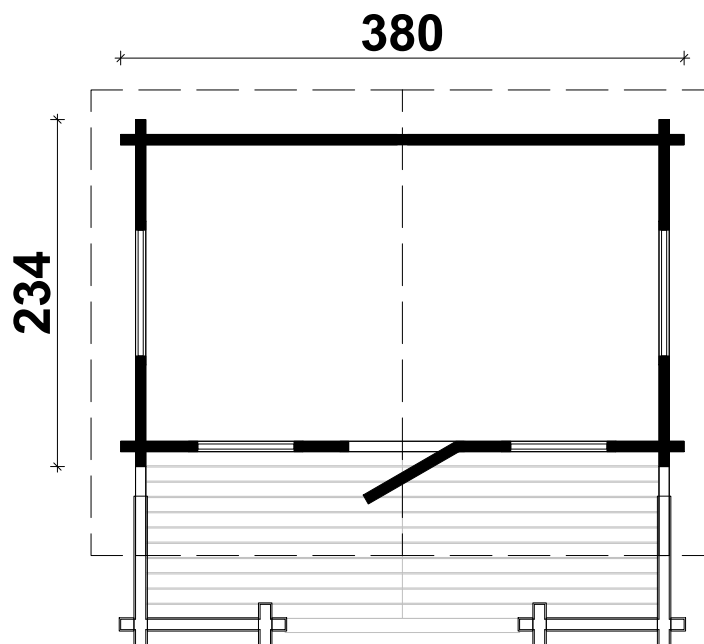

Piha-Aitta 12 70

380 x 234 cm

360 x 214 cm

70 mm

DE
EN
NL
NO
ES
PT
PL
EE
IT
DK
SE
FR

Alle angegebenen Maße sind ca.-Maße
All dimensions are approximate
Alle maten zijn circa maten
Alle vedlagte mål er ca
Todas las dimensiones son aproximadas
Todas as dimensões são aproximadas
Wszystkie wymiary są przybliżone
Kõik mõõdud on ligilähedased
Tutte le misure indicate sono circa
Alle angivne mål er ca.-mål
Samtliga mått är ungefärliga
Toutes les dimensions fournies sont approximatives

Piha-Aitta 12 / 380 x 234 cm - 70 mm

Roof / Dach

Piha-Aitta 12 / 380 x 234 cm - 70 mm

Foundation / Fundament

Piha-Aitta 12 / 380 x 234 cm - 70 mm

Ground plan / Wandplan

Piha-Aitta 12 / 380 x 234 cm - 70 mm

Piha-Aitta 12 / 380 x 234 cm - 70 mm

Piha-Aitta 12 / 380 x 234 cm - 70 mm

Piha-Aitta 12 / 380 x 234 cm - 70 mm

A-A

Piha-Aitta 12 / 380 x 234 cm - 70 mm

1

Piha-Aitta 12 / 380 x 234 cm - 70 mm

2

3

4

Piha-Aitta 12 / 380 x 234 cm - 70 mm - A; B

Nr.		 mm	 mm	 x
A01			1110	2
A02			1110	2
A03			1110	4
A04			420	4
A05			270	4
A06			420	4
B01			3800	1
B02			3800	1
B03			1475	16
B04			460	18
B05			245	18
B06			3800	1
B07			3800	1
B08			3340	1