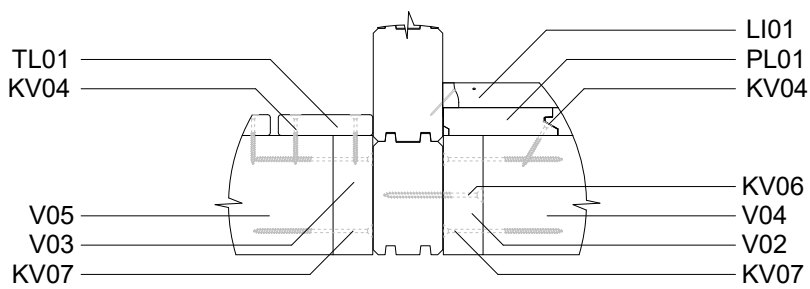

Piha-Aitta 12 70

380 x 234 cm

360 x 214 cm

70 mm

DE
EN
NL
NO
ES
PT
PL
EE
IT
DK
SE
FR

Alle angegebenen Maße sind ca.-Maße
All dimensions are approximate
Alle maten zijn circa maten
Alle vedlagte mål er ca
Todas las dimensiones son aproximadas
Todas as dimensões são aproximadas
Wszystkie wymiary są przybliżone
Kõik mõõdud on ligilähedased
Tutte le misure indicate sono circa
Alle angivne mål er ca.-mål
Samtliga mått är ungefärliga
Toutes les dimensions fournies sont approximatives

Piha-Aitta 12 / 380 x 234 cm - 70 mm

Piha-Aitta 12 / 380 x 234 cm - 70 mm

A-A

Piha-Aitta 12 / 380 x 234 cm - 70 mm

1

Piha-Aitta 12 / 380 x 234 cm - 70 mm

2

3

4

Piha-Aitta 12 / 380 x 234 cm - 70 mm - A; B

Nr.		 mm	 mm	 x
A01			1110	2
A02			1110	2
A03			1110	4
A04			420	4
A05			270	4
A06			420	4
B01			3800	1
B02			3800	1
B03			1475	16
B04			460	18
B05			245	18
B06			3800	1
B07			3800	1
B08			3340	1

Piha-Aitta 12 / 380 x 234 cm - 70 mm - B; C

Nr.		 mm	 mm	 x
B09			2634	1
B10			1928	1
B11			1222	1
B12			516	1
C01			3800	1
C02			3800	18
C03			3800	1
C04			3800	1
C05			3340	1
C06			2634	1
C07			1928	1
C08			1222	1
C09			516	1