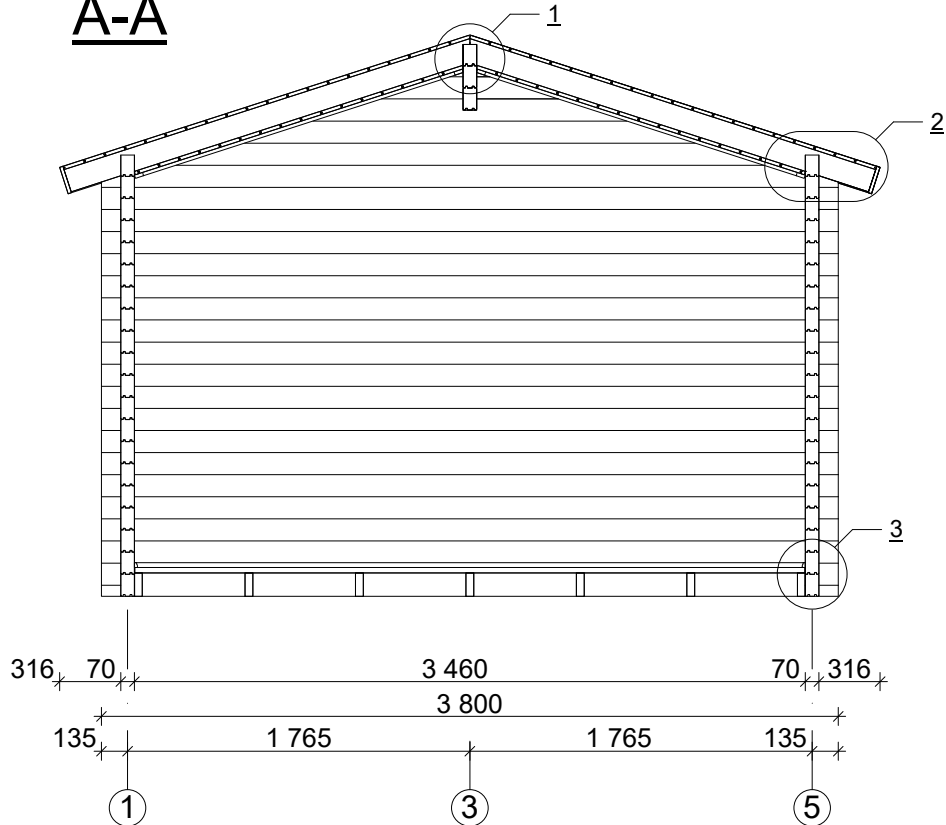

Piha-Aitta 12 70

380 x 234 cm

360 x 214 cm

70 mm

DE
EN
NL
NO
ES
PT
PL
EE
IT
DK
SE
FR

Alle angegebenen Maße sind ca.-Maße
All dimensions are approximate
Alle maten zijn circa maten
Alle vedlagte mål er ca
Todas las dimensiones son aproximadas
Todas as dimensões são aproximadas
Wszystkie wymiary są przybliżone
Kõik mõõdud on ligilähedased
Tutte le misure indicate sono circa
Alle angivne mål er ca.-mål
Samtliga mått är ungefärliga
Toutes les dimensions fournies sont approximatives

Piha-Aitta 12 / 380 x 234 cm - 70 mm

Roof / Dach

Piha-Aitta 12 / 380 x 234 cm - 70 mm

Foundation / Fundament

Piha-Aitta 12 / 380 x 234 cm - 70 mm

Ground plan / Wandplan

Piha-Aitta 12 / 380 x 234 cm - 70 mm

Piha-Aitta 12 / 380 x 234 cm - 70 mm

Piha-Aitta 12 / 380 x 234 cm - 70 mm

Piha-Aitta 12 / 380 x 234 cm - 70 mm

A-A

Piha-Aitta 12 / 380 x 234 cm - 70 mm

1

Piha-Aitta 12 / 380 x 234 cm - 70 mm

2

3

4

Piha-Aitta 12 / 380 x 234 cm - 70 mm - A; B

Nr.		 mm	 mm	 x
A01			1110	2
A02			1110	2
A03			1110	4
A04			420	4
A05			270	4
A06			420	4
B01			3800	1
B02			3800	1
B03			1475	16
B04			460	18
B05			245	18
B06			3800	1
B07			3800	1
B08			3340	1