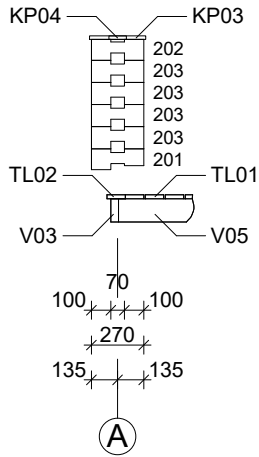

Piha-Aitta 12 / 380 x 234 cm - 70 mm