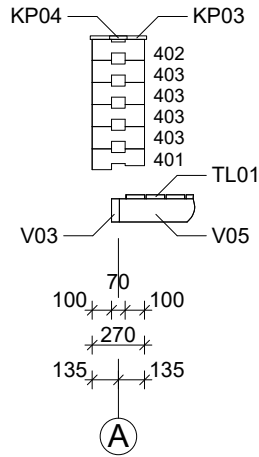

Piha-Aitta 12 / 380 x 234 cm - 70 mm