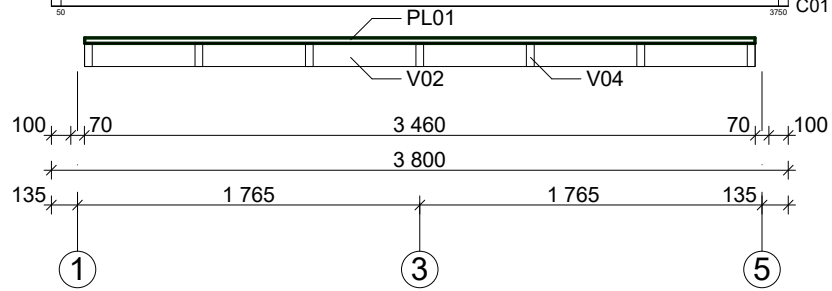

Piha-Aitta 12 70

380 x 234 cm

360 x 214 cm

70 mm

DE
EN
NL
NO
ES
PT
PL
EE
IT
DK
SE
FR

Alle angegebenen Maße sind ca.-Maße
All dimensions are approximate
Alle maten zijn circa maten
Alle vedlagte mål er ca
Todas las dimensiones son aproximadas
Todas as dimensões são aproximadas
Wszystkie wymiary są przybliżone
Kõik mõõdud on ligilähedased
Tutte le misure indicate sono circa
Alle angivne mål er ca.-mål
Samtliga mått är ungefärliga
Toutes les dimensions fournies sont approximatives

Piha-Aitta 12 / 380 x 234 cm - 70 mm

Roof / Dach

Piha-Aitta 12 / 380 x 234 cm - 70 mm

Foundation / Fundament

Piha-Aitta 12 / 380 x 234 cm - 70 mm

Ground plan / Wandplan

Piha-Aitta 12 / 380 x 234 cm - 70 mm

Piha-Aitta 12 / 380 x 234 cm - 70 mm

Piha-Aitta 12 / 380 x 234 cm - 70 mm

Piha-Aitta 12 / 380 x 234 cm - 70 mm

A-A

Piha-Aitta 12 / 380 x 234 cm - 70 mm

1

Piha-Aitta 12 / 380 x 234 cm - 70 mm

2

3

4

Piha-Aitta 12 / 380 x 234 cm - 70 mm - A; B

Nr.		 mm	 mm	 x
A01			1110	2
A02			1110	2
A03			1110	4
A04			420	4
A05			270	4
A06			420	4
B01			3800	1
B02			3800	1
B03			1475	16
B04			460	18
B05			245	18
B06			3800	1
B07			3800	1
B08			3340	1