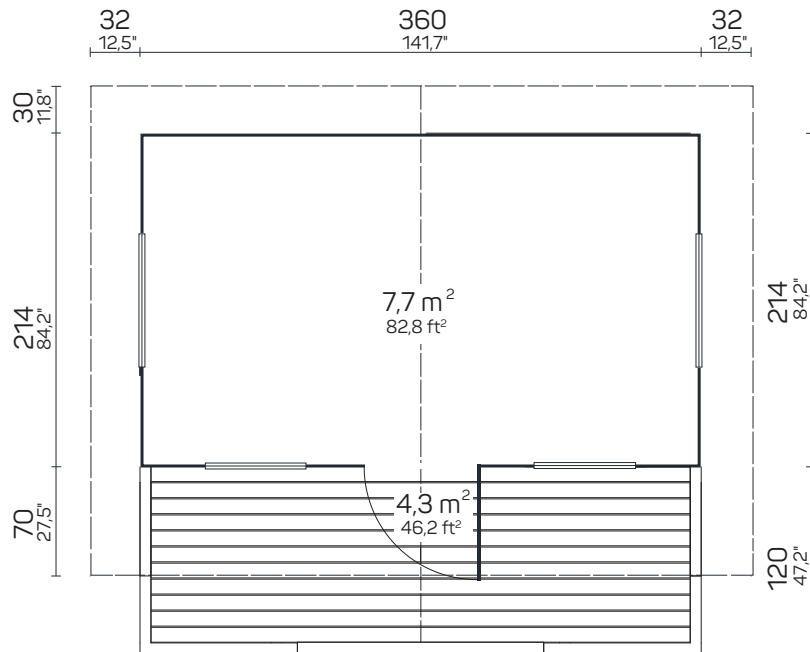

PIHA-AITTA 12 PREMIUM

Art 1 111 050

TENE

 tene_gardenhouses

 Tene Kaubandus aiamajad

 www.tene.ee

									
380×234 cm 149,6×92,1"	360×214 cm 141,7×84,2"	70 mm 2 3/4"	217 cm 85,4"	270 cm 106,2"	8 m ² 86,1 ft ²	14 m ² 150,6 ft ²	16 m ³ 565 ft ³	18° 18°	
			 1x	 2x	 2x				
70 cm 27,5"	18 mm 0,7"	28 mm 1,1"	840×1955 mm 33,1×76,9"	765×990 mm 30,1×38,9"	965×790 mm 37,9×31,1"				