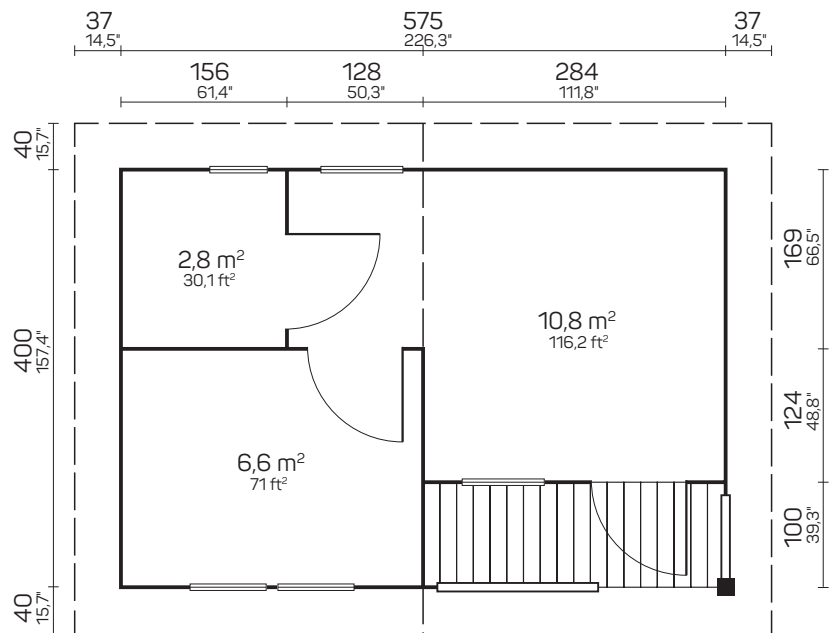

# SALAMANCA PREMIUM

Art 111706

# TENE

tene\_gardenhouses

Tene Kaubandus aiamaajad

www.tene.ee

595×420 cm 234,2×165,3"	575×400 cm 226,3×157,4"	70 mm 2 3/4"	239 cm 94"	302 cm 118,8"	20,2+2,8=21,3 m <sup>2</sup> 217,4+30,1=229,2 ft <sup>2</sup>	34 m <sup>2</sup> 365,9 ft <sup>2</sup>	ca. 51 m <sup>3</sup> ca. 1801 ft <sup>3</sup>	12° 12°
40 cm 15,7"	18 mm 0,7"	-/18/28 mm -/0,7/1,1"	890×2090 mm 35×82,2"	890×2090 mm 35×82,2"	1530×990 mm 60,2×38,9"	765×990 mm 30,1×38,9"	530×530 mm 20,8×20,8"	