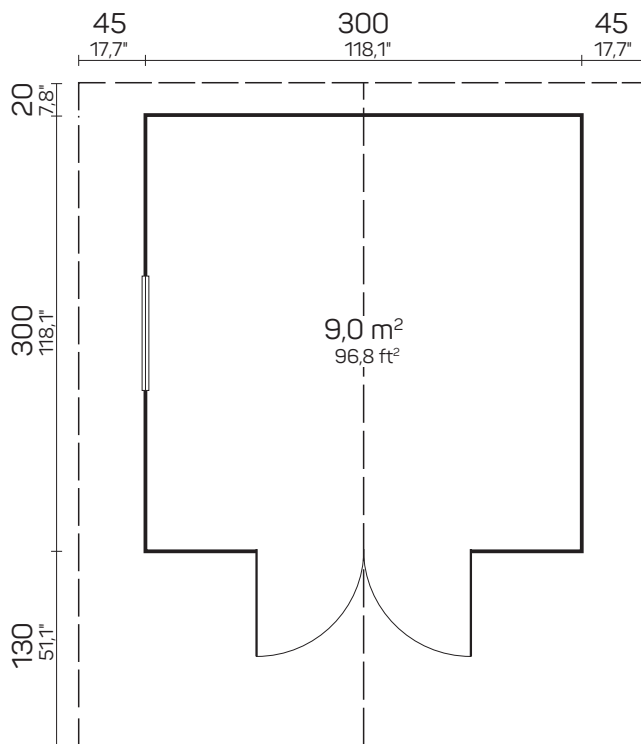

SANDRA B PREMIUM

Art 111 733

TENE

tene_gardenhouses

Tene Kaubandus aiamajad

www.tene.ee

Double Glazed
ISO-Verglasung
Lämpölasit
Isolerglas

320×320 cm 125,9×125,9'	300×300 cm 118,1×118,1'	70 mm 2 3/4"	205 cm 80,7"	245 cm 96,4"	9 m ² 96,8 ft ²	18 m ² 193,7 ft ²	ca. 19,2 m ³ ca. 678 ft ³	15° 15°
130 cm 51,1"	18 mm 0,7"	-/18 mm/28 mm -/0,7"/1,1"	1425×1955 56,1×76,9'	765×990 mm 30,1×38,9'	450×108×56 cm 177,1×47,2×22"			
					ca. 1172 kg ca. 2583 lb			