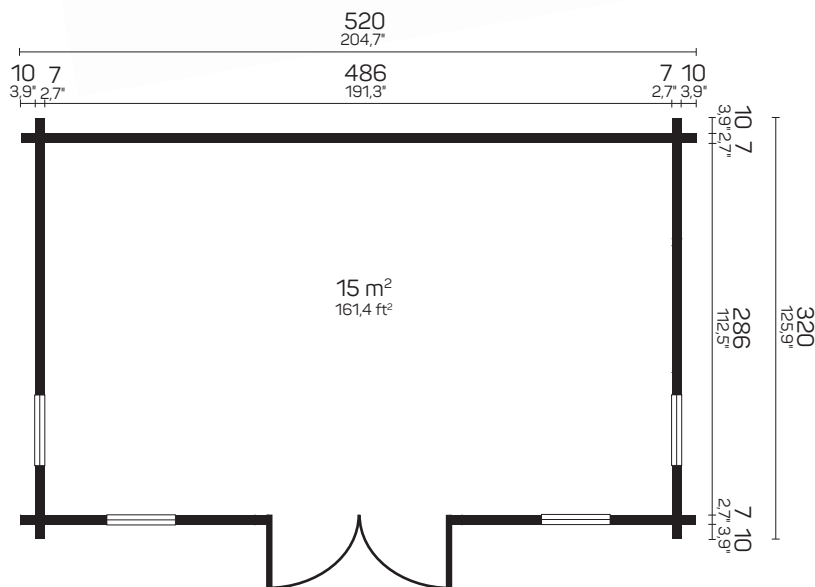

SANDY PREMIUM

Art 111 183

TENE

tene_gardenhouses

Tene Kaubandus aiamajad

www.tene.ee

520×320 cm	500×300 cm	70 mm	239 cm	295 cm	15 m ²	20 m ²	ca. 59 m ³	19°
204,7×125,9'	196,8×118,1'	2 3/4"	116,5'	116,1'	161,4 ft ²	215,2 ft ²	ca. 2083 ft ³	19°
32/20 cm	18+28 mm	1425×1955 mm	515×1890 mm			600×120×80 cm		ca. 1800 kg
12,5/7,8"	0,7+1,1"	56,1×76,9"	20,2×74,4"			236,2"×47,2"×31,5"		ca. 3968.3 lb