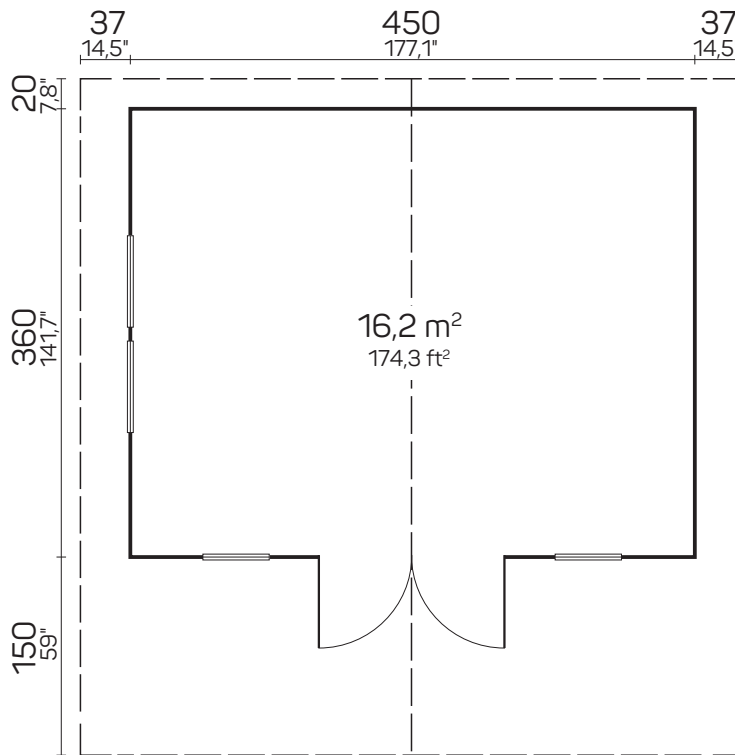

# TENE

tene\_gardenhouses

Tene Kaubandus aiamajad

www.tene.ee

470×380 cm	450×360 cm	70 mm	217 cm	279 cm	16,2 m <sup>2</sup>	28,8 m <sup>2</sup>	ca. 38,0 m <sup>3</sup>	16°
185×149,6"	177,1×141,7"	2 3/4"	85,4"	109,8"	174,3 ft <sup>2</sup>	310 ft <sup>2</sup>	ca. 1341,9 ft <sup>3</sup>	16°
150 cm	18 mm	-/18/28 mm	1425×1955 mm	1530×990 mm	515×1890 mm			
59"	0,7"	-/0,7/1,1"	56,1×76,9"	60,2×38,9"	20,2×74,4"			