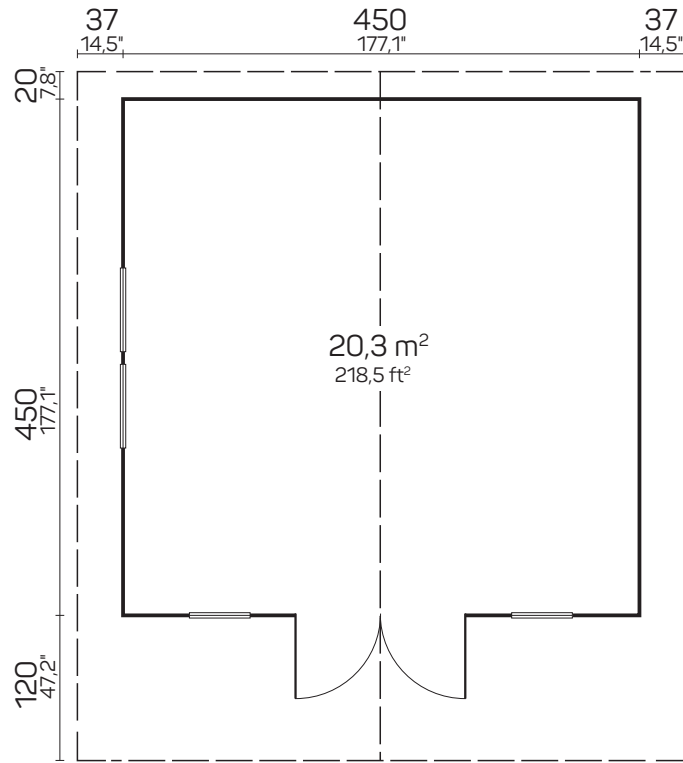

SAUERLAND B PREMIUM

Art 111749

TENE

tene_gardenhouses

Tene Kaubandus aiamajad

www.tene.ee

Double Glazed
ISO-Verglasung
Lämpölasit
Isolerglas

470×470 cm 185×185"	450×450 cm 177,1×177,1"	70 mm 2 3/4"	217 cm 85,4"	279 cm 109,8"	20,3 m² 218,5 ft²	32,1 m² 345,5 ft²	ca. 47,8 m³ ca. 1688 ft³	16° 16°
120 cm 47,2"	18 mm 0,7"	-/18/28 mm -/0,7"/1,1"	1425×1955 mm 56,1×76,9"	1530×990 mm 60,2×38,9"	515×1890 mm 20,2×74,4"			