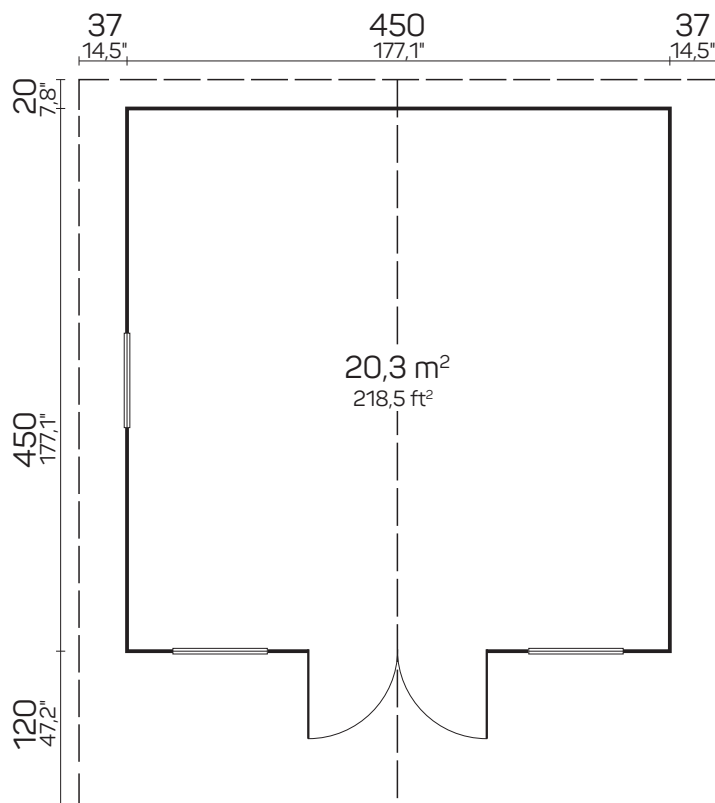

SAUERLAND D PREMIUM

Art 111751

TENE

 tene_gardenhouses

 Tene Kaubandus aiamajad

 www.tene.ee

								
470×470 cm 185×185"	450×450 cm 177,1×177,1"	70 mm 2 3/4"	217 cm 85,4"	279 cm 109,8"	20,3 m ² 218,5 ft ²	32,1 m ² 345,5 ft ²	ca. 47,1 m ³ ca. 1663,3 ft ³	16° 16°
								
120 cm 47,2"	18 mm 0,7"	-/18/28 mm -/0,7"/1,1"	1425×1955 mm 56,1×76,9"	765×990 mm 30,1×38,9"				