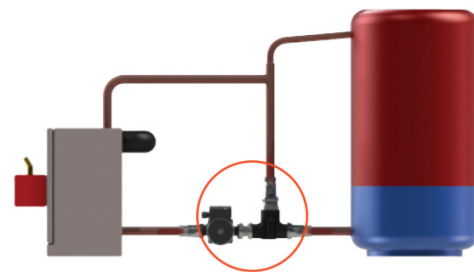

Laddomat 11 sijoitetaan kattilan tai varaajan viereen.