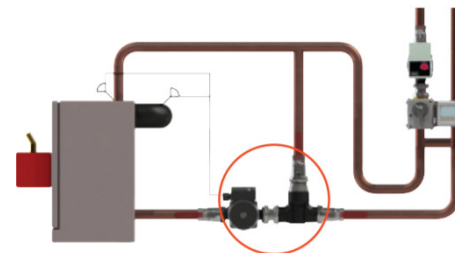

Polton viimeisen vaiheen aikana Laddomat 11 voi antaa täydellisen latauksen varajaan ohitusporttia kuristavan lämpöventtiilin ansiosta.

Yksinkertainen mitoitus - Laddomat 11 sopii kaikkiin kattiloihin, joiden maksimiteho on enintään 60/185 kW.

Laddomat 11 toimitetaan sulkuventtiileillä huollon helpottamiseksi järjestelmän tyhjentämättä.

EPP-eristys sisältyy vakiona tuotteeseen Laddomat 11-200.

Laddomat 11 sijoitetaan kattilan tai varaajan viereen.