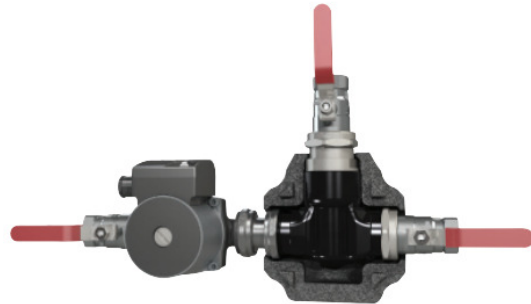

# LADDOMAT® 11

Terminen latausventtiili biopolttoainekattilan lataukseen

Laddomat 11-30

Laddomat 11-200

Laddomat 11 on täydellinen latausyksikkö joka tarjoaa helpon ja turvallisen liitännän ja täydellisen latauksen varaajaan.

Tehokkaan käyttöveden hallinnan ansiosta Laddomat 11 voi olla korkeampi avautumislämpötila korkeilla kattilavaikutuksilla verrattuna muihin vastaaviin tuotteisiin. Laddomat 11-200 käyttää samaa ohjausosaa kuin Laddomat 21 -sarja.

Laddomat 11 nostaa paluuveden lämpötilan kattilan pohjaan, mikä estää kondensoitumisen aiheuttaman korroosion ja pidentää kattilan käyttöikää.

Laddomat 11 tarkoittaa, että kattila saavuttaa nopeasti käyttölämpötilan. Tämä lisää kattilan tehokkuutta.