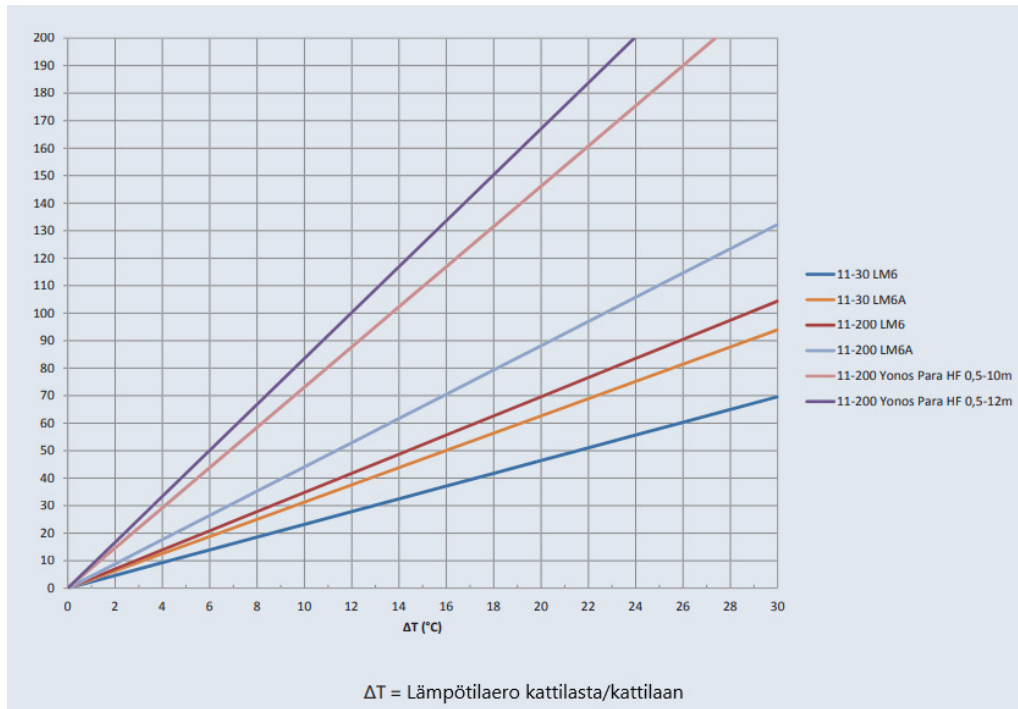

### TEKNISEET TIEDOT 11-30

Termostaattikasetti:	53°, 57°, 63°, 72°, 78°, 83° tai 87°C
Pumppu:	6m (ei EU) 6m ErP
Liitännät:	Cu22 R25
Kattilateho:	Enintään <b>60 kW</b> (katso kaavio yllä)