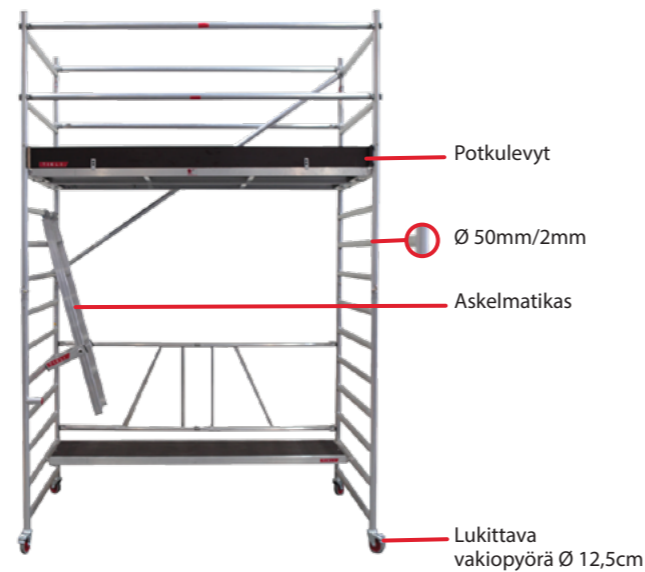

TIKLI.

TIKLI JUMBO 178 JA LEVEÄT 178/250 BK ASENNUSTELINEET

LEVEÄT ASENNUSTELINEET 250BK (135x250)CM SEKÄ 178BK (135x178)CM

Kokoontaittava asennusteline ammattikäyttöön telineluokka 3. Perusosa sisältää työtasoja 2 kpl, toinen luukullisena. Tasokorkeus 1,8m - työskentelykorkeus max 3,8m. Kätevä korottaa 1m/2m pääty-elementeillä aina 12m tasokorkeuteen asti. Huomio tukijalat lisävarusteeksi tasokorkeuden ylittäessä 3,5m. Mikäli paljon ulkokäyttöä, suosittelemme vakiopyörien tilalle säätöpyörät.

Työtasot luukullinen ja kiinteä.

178BK: 2 kpl (60 cm x 178) cm; 250BK: 2 kpl (60 cm x 250) cm.

Leveys 178 cm /
250 cm riippuen mallista.

Syvyyden molemmissa
malleissa 135 cm.

**TIKLI JUMBO
178BK
(135x178)CM**

**TIKLI JUMBO
250BK
(135x250)CM**

i Max. tasokorkeus 1,8 m / työskentelykorkeus 3,8 m. Sis. runko sekä 1 kpl kiinteä taso ja 1 kpl luukullinen taso.

**TIKLI JUMBO
178BK+1+1
(135x178)CM**

**TIKLI JUMBO
250BK+1+1
(135x250)CM**

TIKLI JUMBO 178

i Max. tasokorkeus 1,8m / työskentelykorkeus 3,8m. Sis. teline, työtaso (60x178) cm.

Tikli Jumbo 178 kätevä kokoontaittava asennusteline ammattikäyttöön. Nopea käyttää ja helppo siirtää. Muuntuu helposti eri käyttötarpeisiin korotusien tai toisen telineen avulla. Toimii myös portaikossa, settiin (TELINEL78L+1+1) lisävarusteena säätöjalat. Mahdollista korottaa 8,5m tasokorkeuteen asti ilman erillistä seinäntueta.