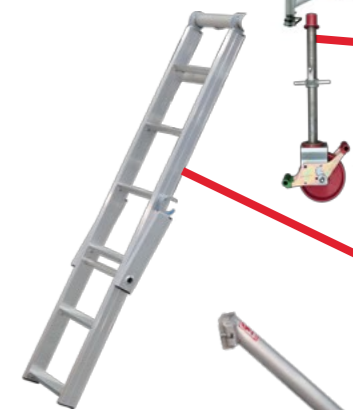

i SARJA+ -setillä voit yhdistää kaksi 178 telinettä JUMBO 178x2 setiksi. Sis. vaakatuot 3 x 178 cm, vinotuki 250 cm, yhdistysholkit 4 kpl, sokat 4+4 kpl ja potkulistasetti.

★ Tarvitset SARJA+ lisäksi 2 kpl telinettä (toinen luukullisella tasolla), lyhyet tukijalat (4 kpl) ja askelmatikkaan.

LISÄTARVIKKEET

178SK-G

Jumbo 178 telineen 1m kaidesetti
64 17678623198

250BK-G

Jumbo 250 telineen 1m kaidesetti
64 17678623150

178SK-1

Jumbo 178 telineen korotussarja 1m
64 17678623204

250BK-1

Jumbo 250 telineen korotussarja 1m
64 17678623174

178SK-2

Jumbo 178 telineen korotussarja 2m
64 17678622221

SÄÄTÖPYÖRÄT

vakiopyörien tilalle halk 20 cm, säätövara 30 cm (4 kpl)
64 17678119202

ASKELMATIKAS

telineeseen
64 17678623303