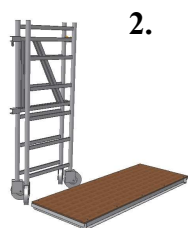

TIKLI ASENNUSTELINE 1800- HANTVERKARSTÄLLNING

27.3 kg

max korkeus 1,8 m

(0,61 x 1,71) m

13.8 kg

lisävaruste 4 kpl

1.6 kg x 4

Varmista kaiteen lukitus!

Säkra lösning av skyddräck !

Tukijalkoja (lisävaruste 4 kpl) käytettävä kun tasokorkeus yli 62 cm

Stödben (extra utrusting 4 st) användas när platform högre än 62 cm

TIKLI ALU OY
Yhdystie 40
FI-62800 Vimpeli
FINLAND