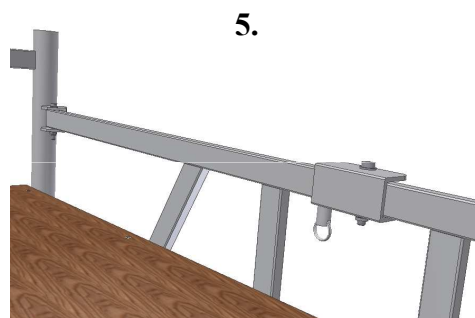

TIKLI ASENNUSTELINE 1800- HANTVERKARSTÄLLNING

27.3 kg

max korkeus 1,8 m

(0,61 x 1,71) m

13.8 kg

lisävaruste 4 kpl

1.6 kg x 4

Varmista kaiteen lukitus!