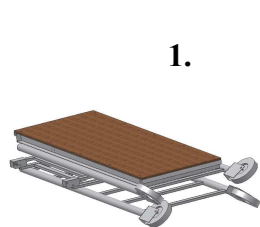

TIKLI ASENNUSTELINE 1800- HANTVERKARSTÄLLNING

27.3 kg

max korkeus 1,8 m

(0,61 x 1,71) m

13.8 kg

lisävaruste 4 kpl

1.6 kg x 4

Varmista kaiteen lukitus!