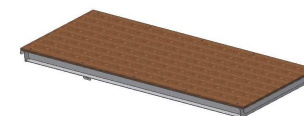

TIKLI ASENNUSTELINE 1800- HANTVERKARSTÄLLNING

27.3 kg

max korkeus 1,8 m

(0,61 x 1,71) m

13.8 kg

lisävaruste 4 kpl

1.6 kg x 4

Varmista kaiteen lukitus!