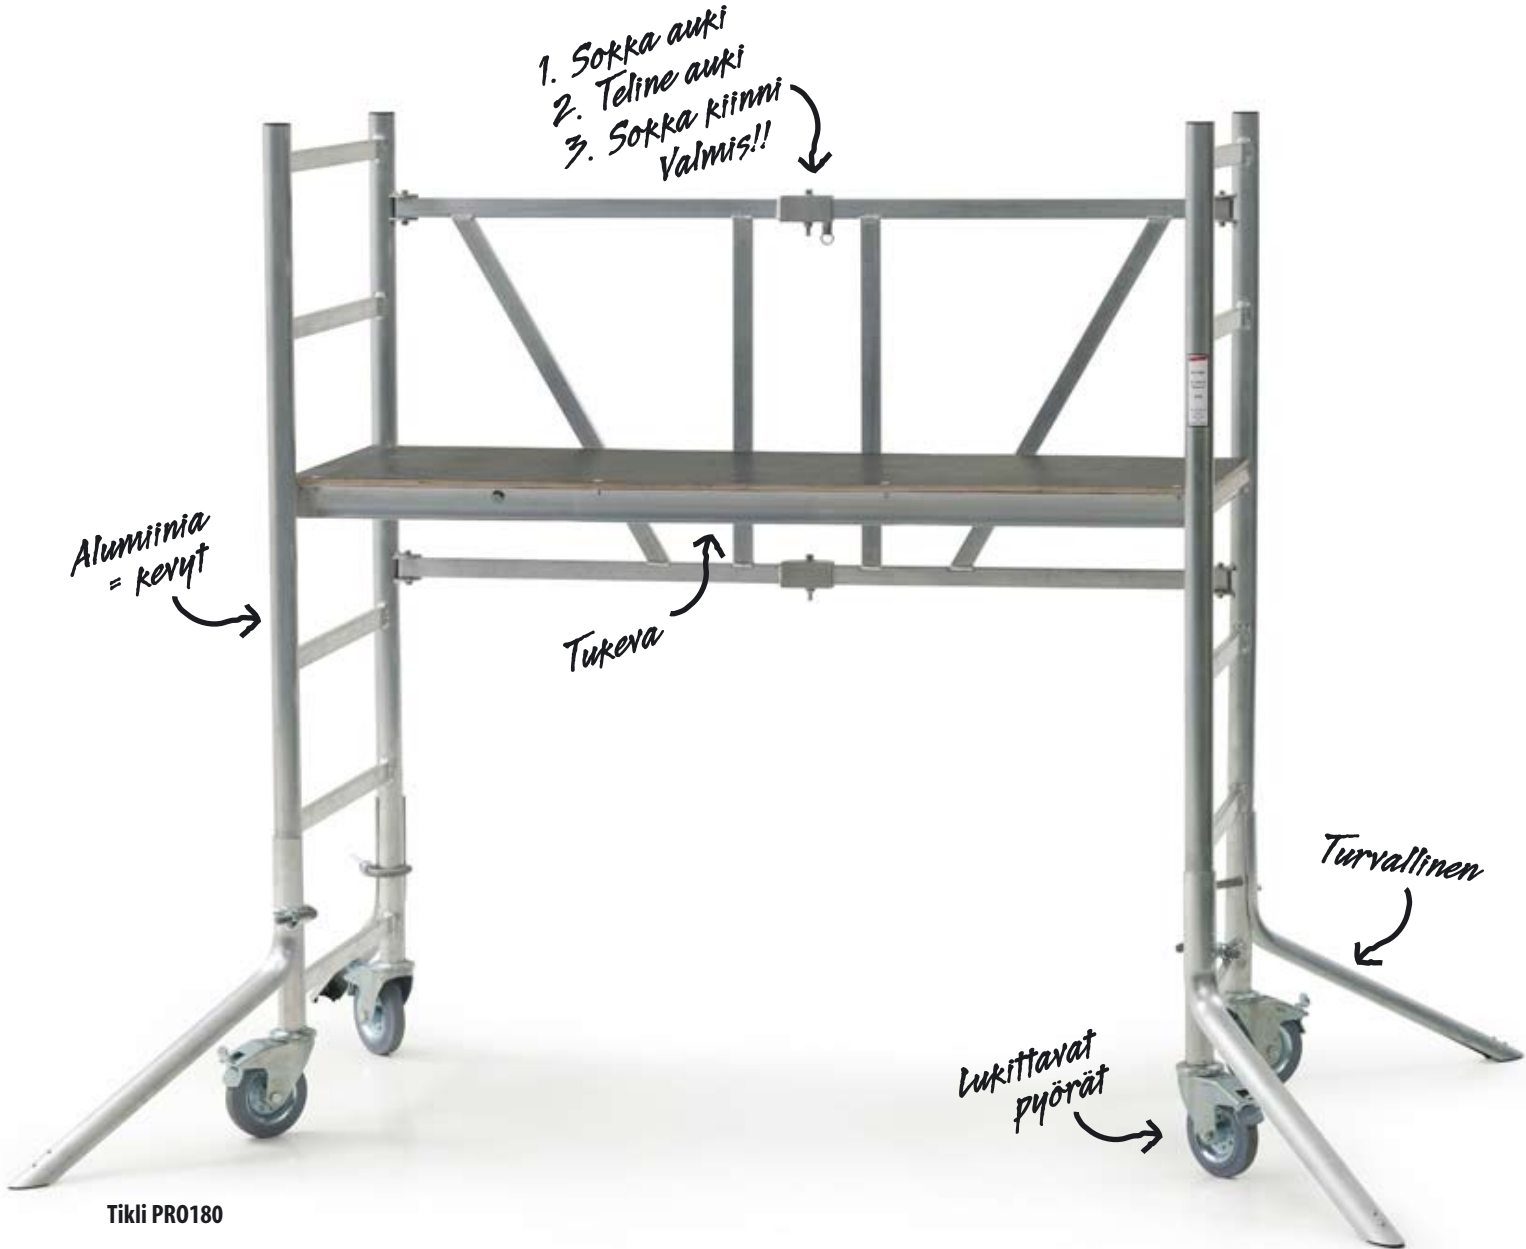

# Tikli-*asennusteline*

PRO 180  
PRO 360

- kotimainen ammattitason asennusteline
- korkeudet 180 ja 360 cm

# Tikli -asennusteline

PRO 180  
PRO 360

Tikli-asennusteline on kotimainen laatutuote ammattimaiseen käyttöön. Kevyen ja helpon kokoontaittuvan alumiinirakenteensa ansiosta teline on helppo koota ja liikutella. Perusmoduulin korkeus on 180 cm, ja sen päälle voidaan asentaa toinen moduuli, joka nostaa työskentelykorkeuden 360 cm:iin.

## Nopea kasata, helppo siirtää

Kasaus on helppoa: aukaise sokka, avaa telinettä ja laita sokka kiinni. Telineessä on kevyesti rullaavat pyörät, jotka voidaan lukita paikoilleen. Tukijalat tekevät telineestä vakaan ja turvallisen 360 cm korkeudessakin. Kuljetuksen ja varastoinnin aikana kokoontaitetun tason saa tarvittaessa ripustettua seinälle.

#### Mitat:

Tason korkeus	1800 mm
Telineen korkeus	1840 mm
Max. työsk.korkeus	1800 mm
Työtason koko	610 x 1710 mm
Paino	41 kg