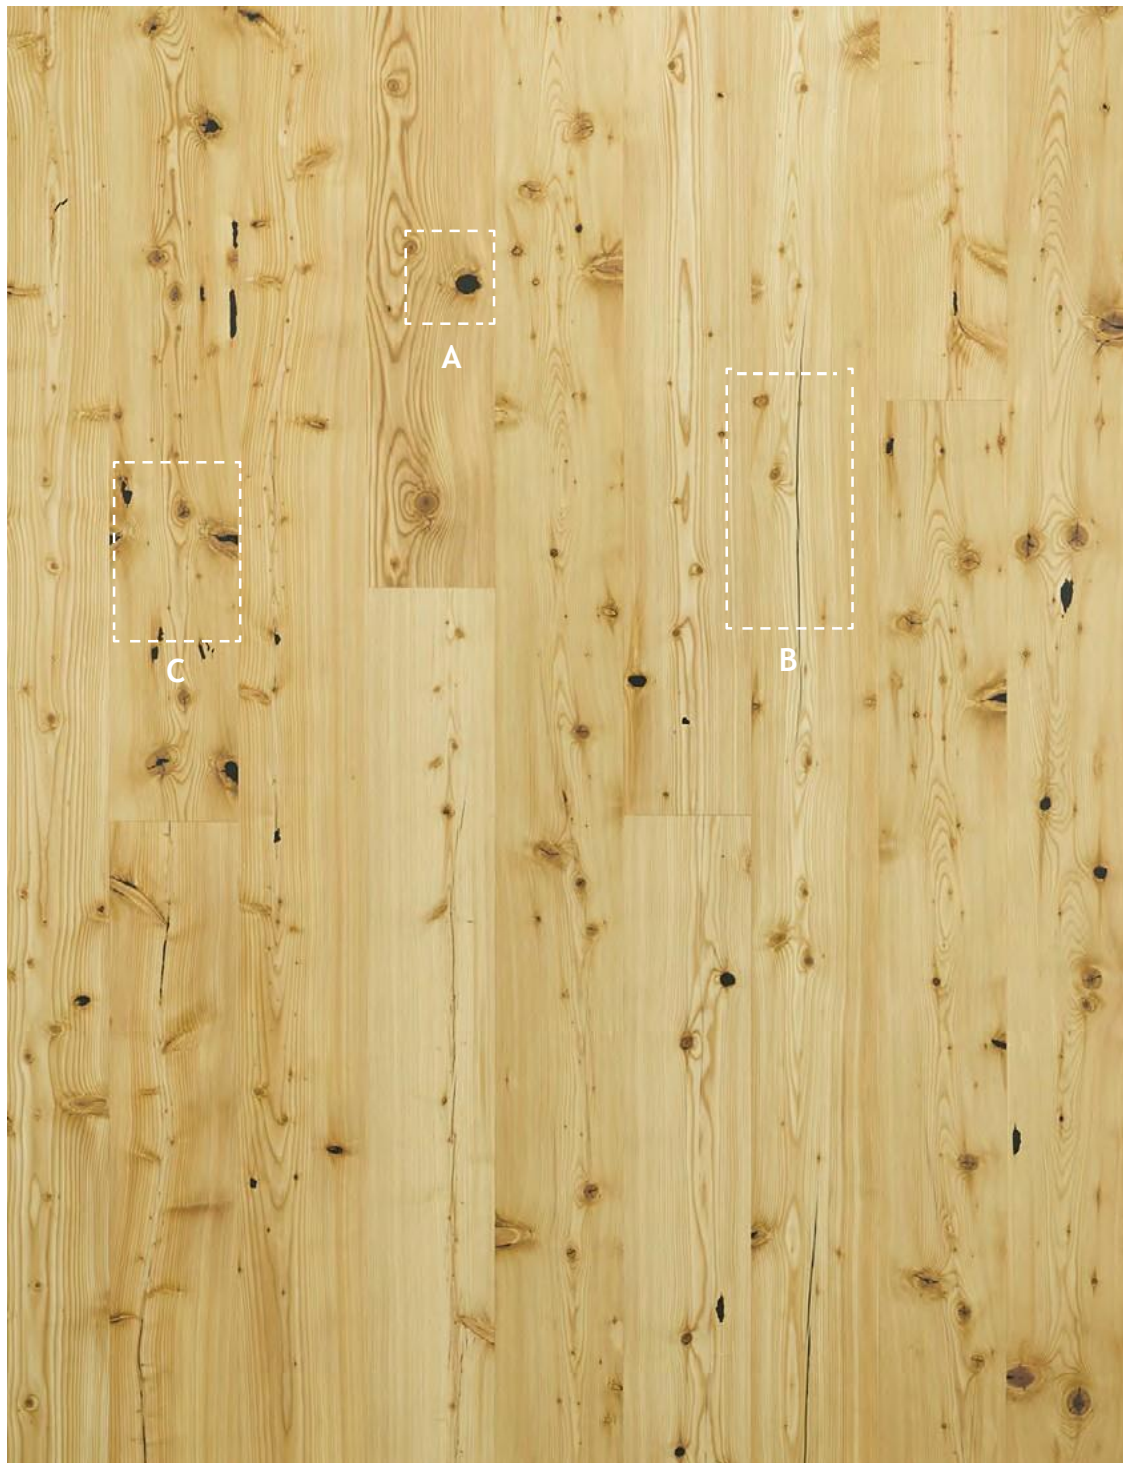

LEHTIKUUSI VINTAGE

Vintage-lajitelmassa sallitaan puun luonnollinen syykuvio, suuret väriaihtelut ja luonnollisten oksien lisäksi mustalla kitillä kitatut oksat ja halkeamat, pyöreät oksapaikat sekä venepaikat. **HUOM!** Pintakäsittely saattaa vaikuttaa kitatun kohdan ulkonäköön. Väriaihteluun kuuluu sävyn vaihtelu vaalean kellertävästä punertavaan, jota rustiikkinen ilme tasoittaa.

Yleiskuva lajittelma