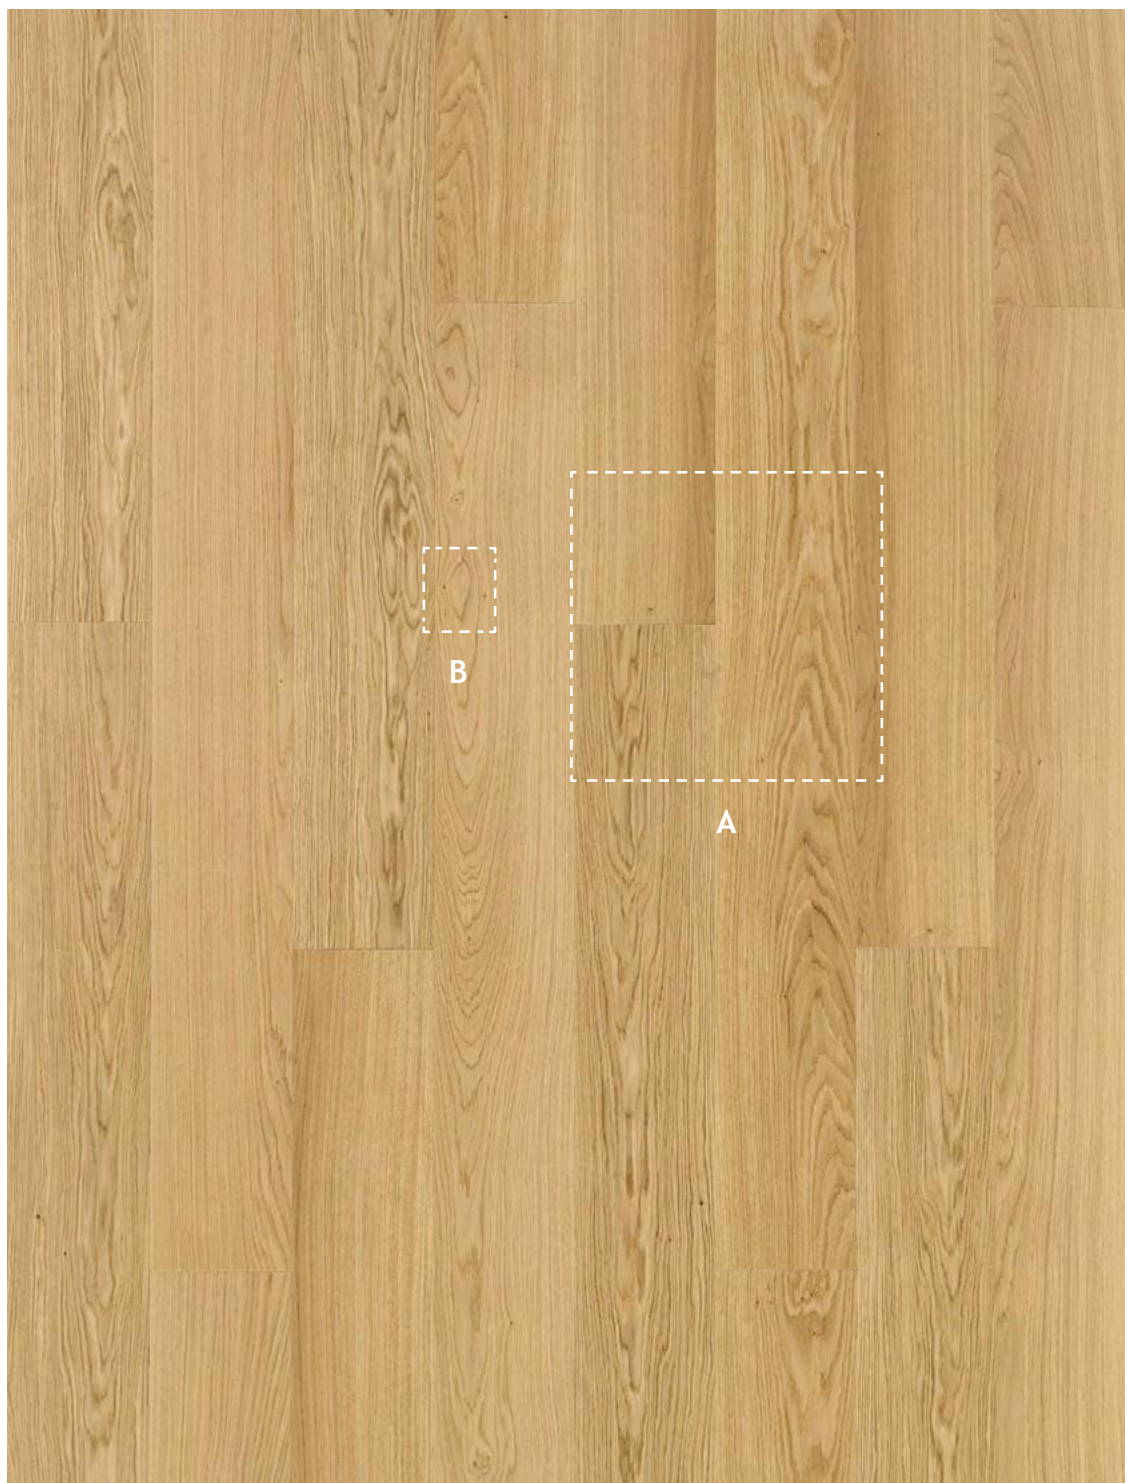

TAMMI

TAMMI SELECT

Select on valikoitu, yleissävyltään tasavärisempi sekä lähes oksaton lajitelma. Lajitelmalle sallitaan helmiok-sien kittaus, tammen luonnollinen ns. ”peilikuvio”, eli puun ydinsäteiden aikaansaama kuvio, sekä syykuvion aiheuttama väri vaihtelu.

Yleiskuva lajitelmasta