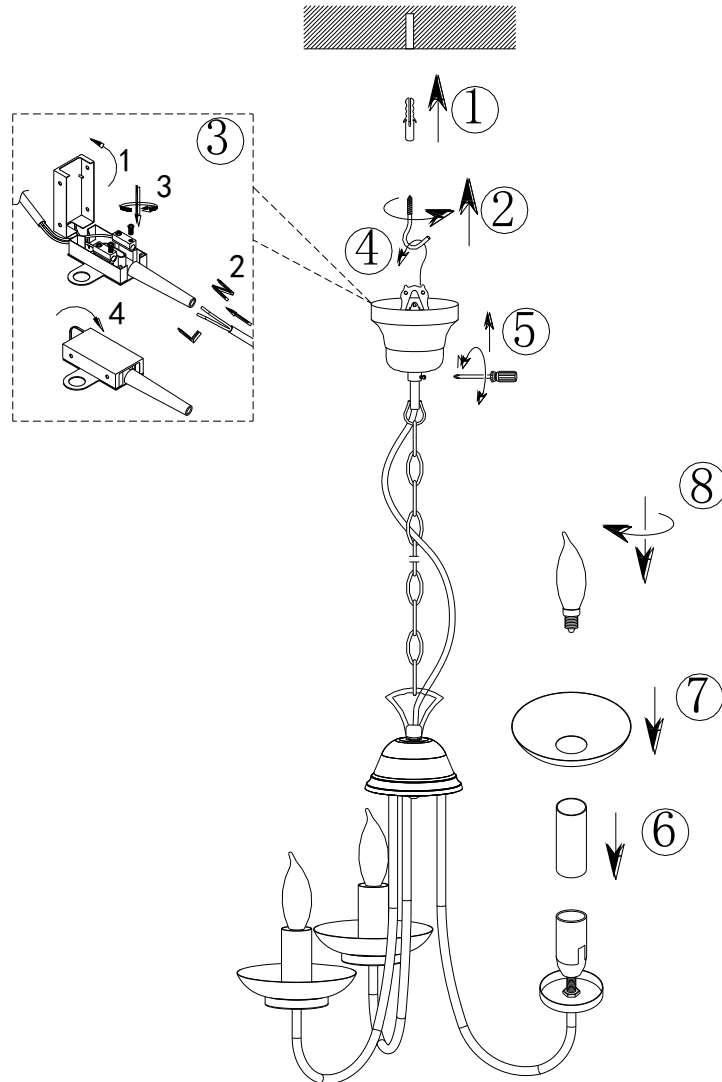

(SR) UPOZORENJE!

Prije početka montaže, pažljivo pročitajte sigurnosne upute!

(UK) ПОПЕРЕДЖЕННЯ!

Перед розбиранням, будь ласка, уважно прочитайте інструкції з техніки безпеки!

230V~50Hz
3 x E14 / max.28W

trio-lighting.com/
101700332