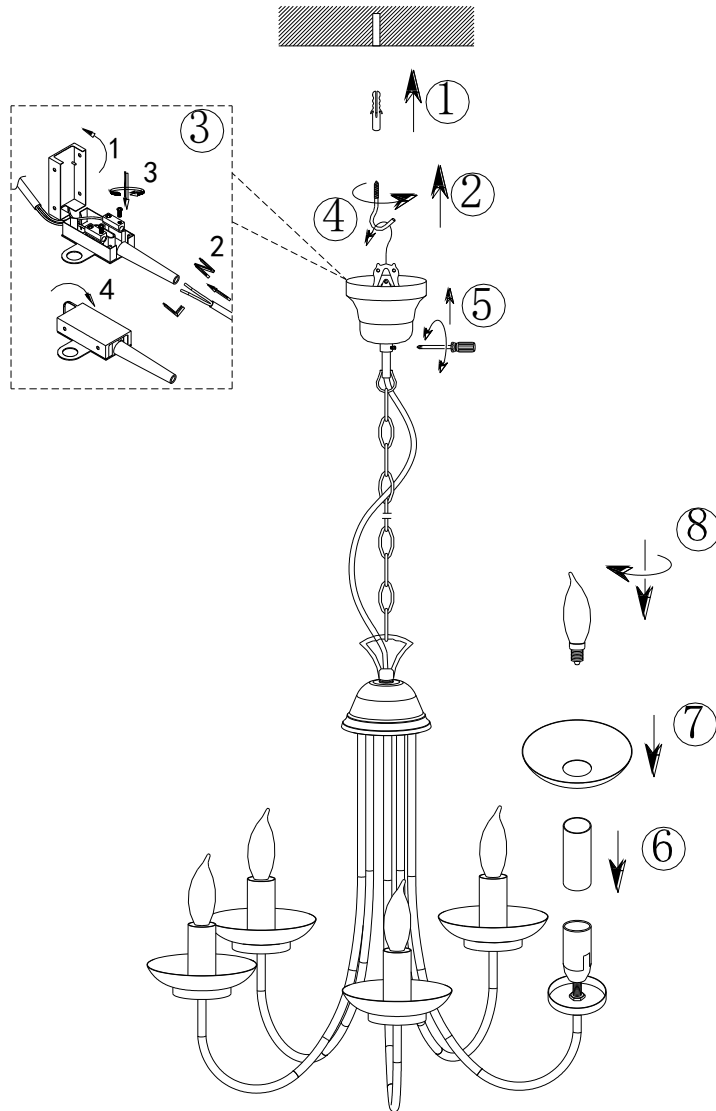

(SR) UPOZORENJE!

Prije početka montaže, pažljivo pročitajte sigurnosne upute!

(UK) ПОПЕРЕДЖЕННЯ!

Перед розбиранням, будь ласка, уважно прочитайте інструкції з техніки безпеки!

230V~50Hz
5 x E14 / max.28W

trio-lighting.com/
101700532