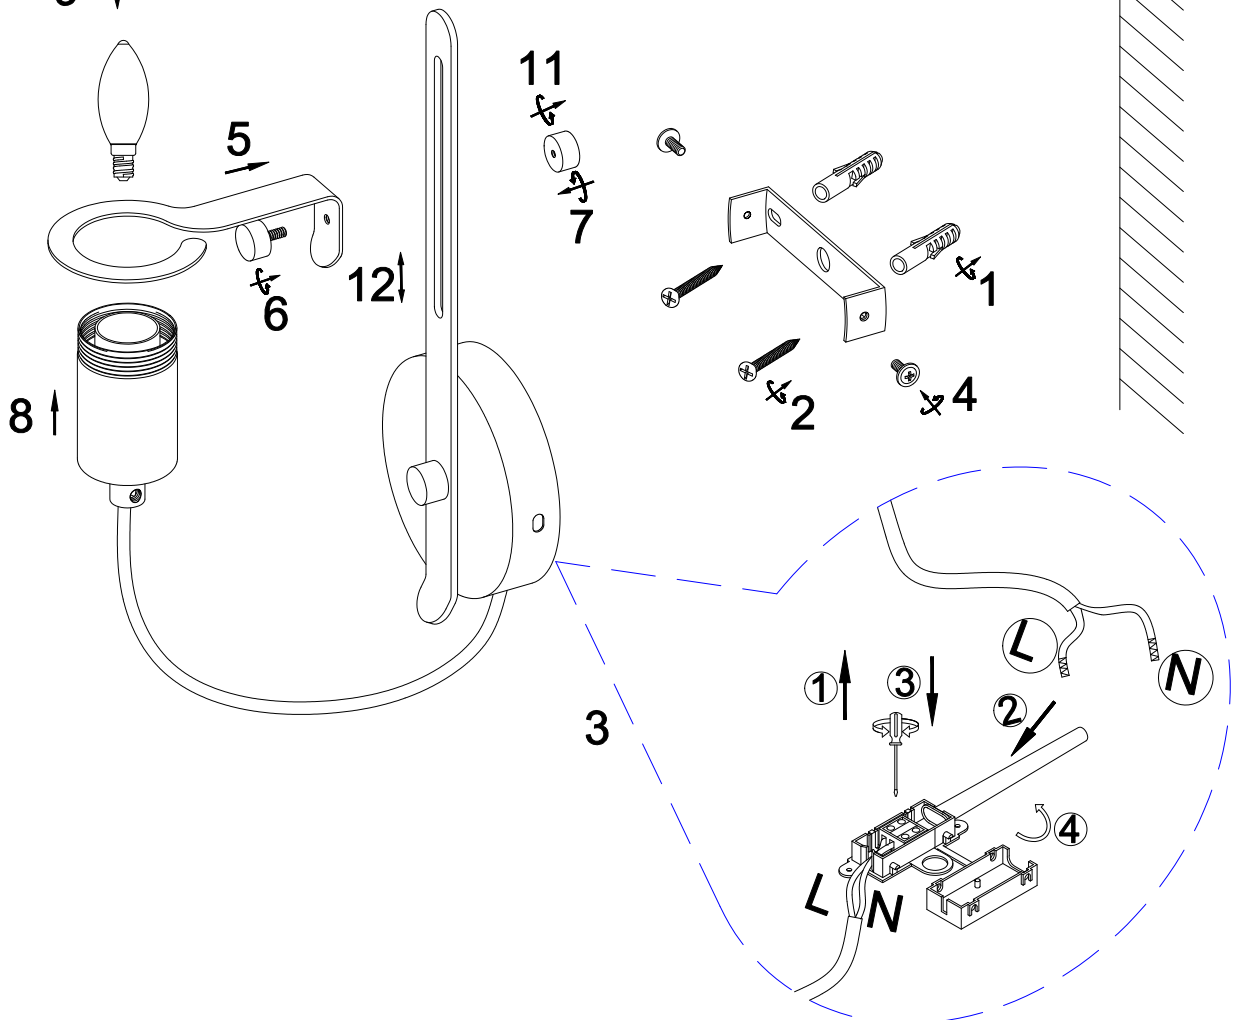

Norėdami saugiai ir teisingai sumontuoti šviestuv vadovaukitės šia instrukcija!

**(ET) HOIATUS!**

Enne monteerimist lugege ohutusjuhised tähelepanelikult läbi!

**(DA) OBS!**

Læs sikkerhedsinformationen nøje, før du monterer produktet!

**(NO) ADVARSEL!**

Les sikkerhetsinformasjonen nøye før du monterer produktet!

**(LV) UZMANĪBU!**

Pirms montāžas uzmanīgi izlasiet drošības norādījumus!

10 ↕

9 ↕

230V ~ 50Hz, 1 x E14 max.28W