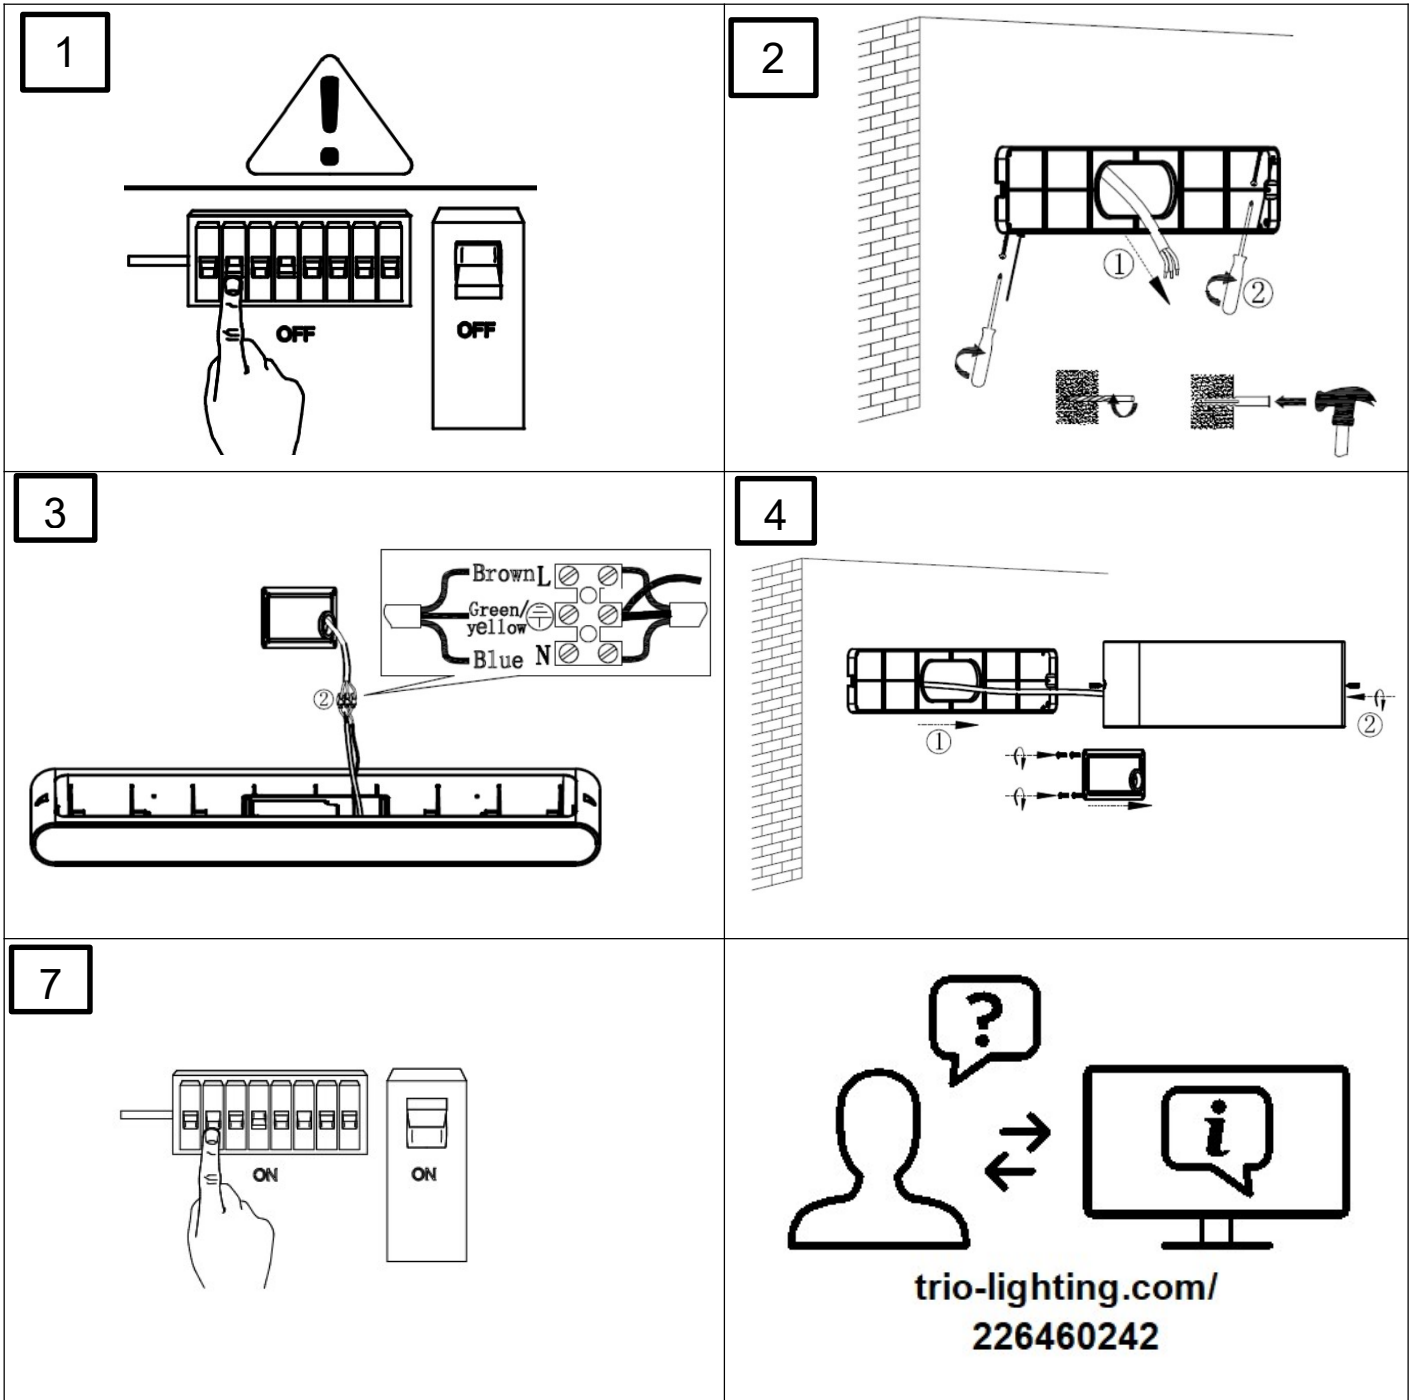

(SR) UPOZORENJE!

Prije početka montaže, pažljivo pročitajte sigurnosne upute!

230V ~ 50Hz, 2 x 8W LED