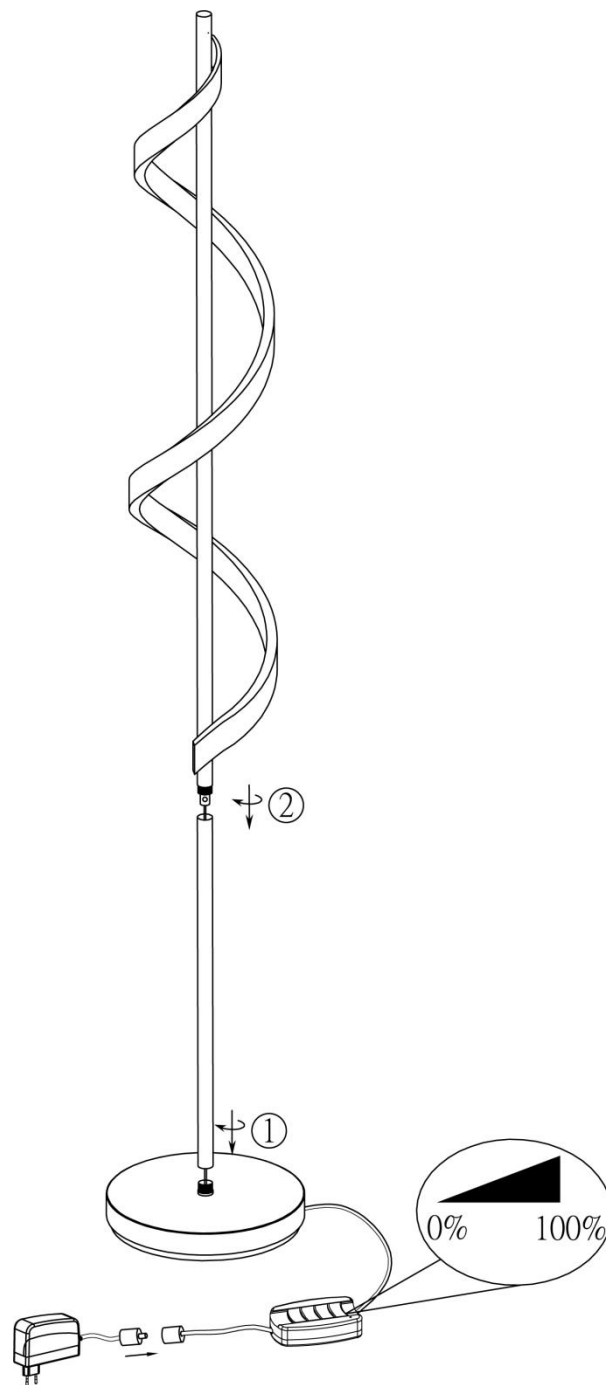

230V ~ 50Hz, 1xLED 20W