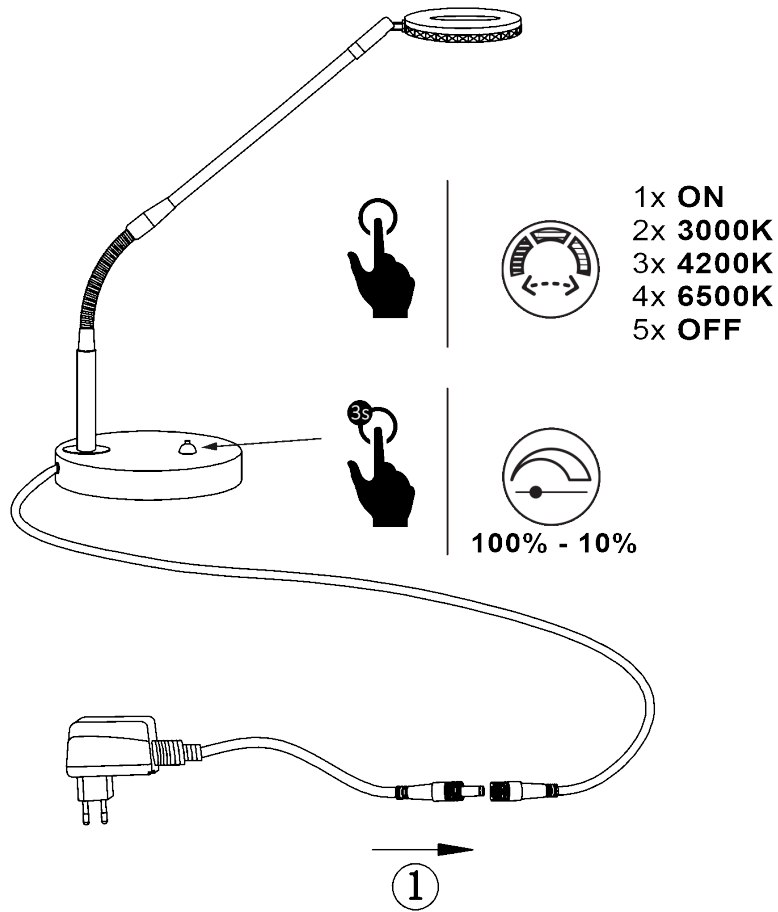

Norėdami saugiai ir teisingai sumontuoti šviestuv vadovaukitės šia instrukcija!

**(ET) HOIATUS!**

Enne monteerimist lugege ohutusjuhised tähelepanelikult läbi!

**(DA) OBS!**

Læs sikkerhedsinformationen nøje, før du monterer produktet!

**(NO) ADVARSEL!**

Les sikkerhetsinformasjonen nøye før du monterer produktet!

**(LV) UZMANĪBU!**

Pirms montāžas uzmanīgi izlasiet drošības norādījumus!

230V~50Hz, 1 x LED 6W