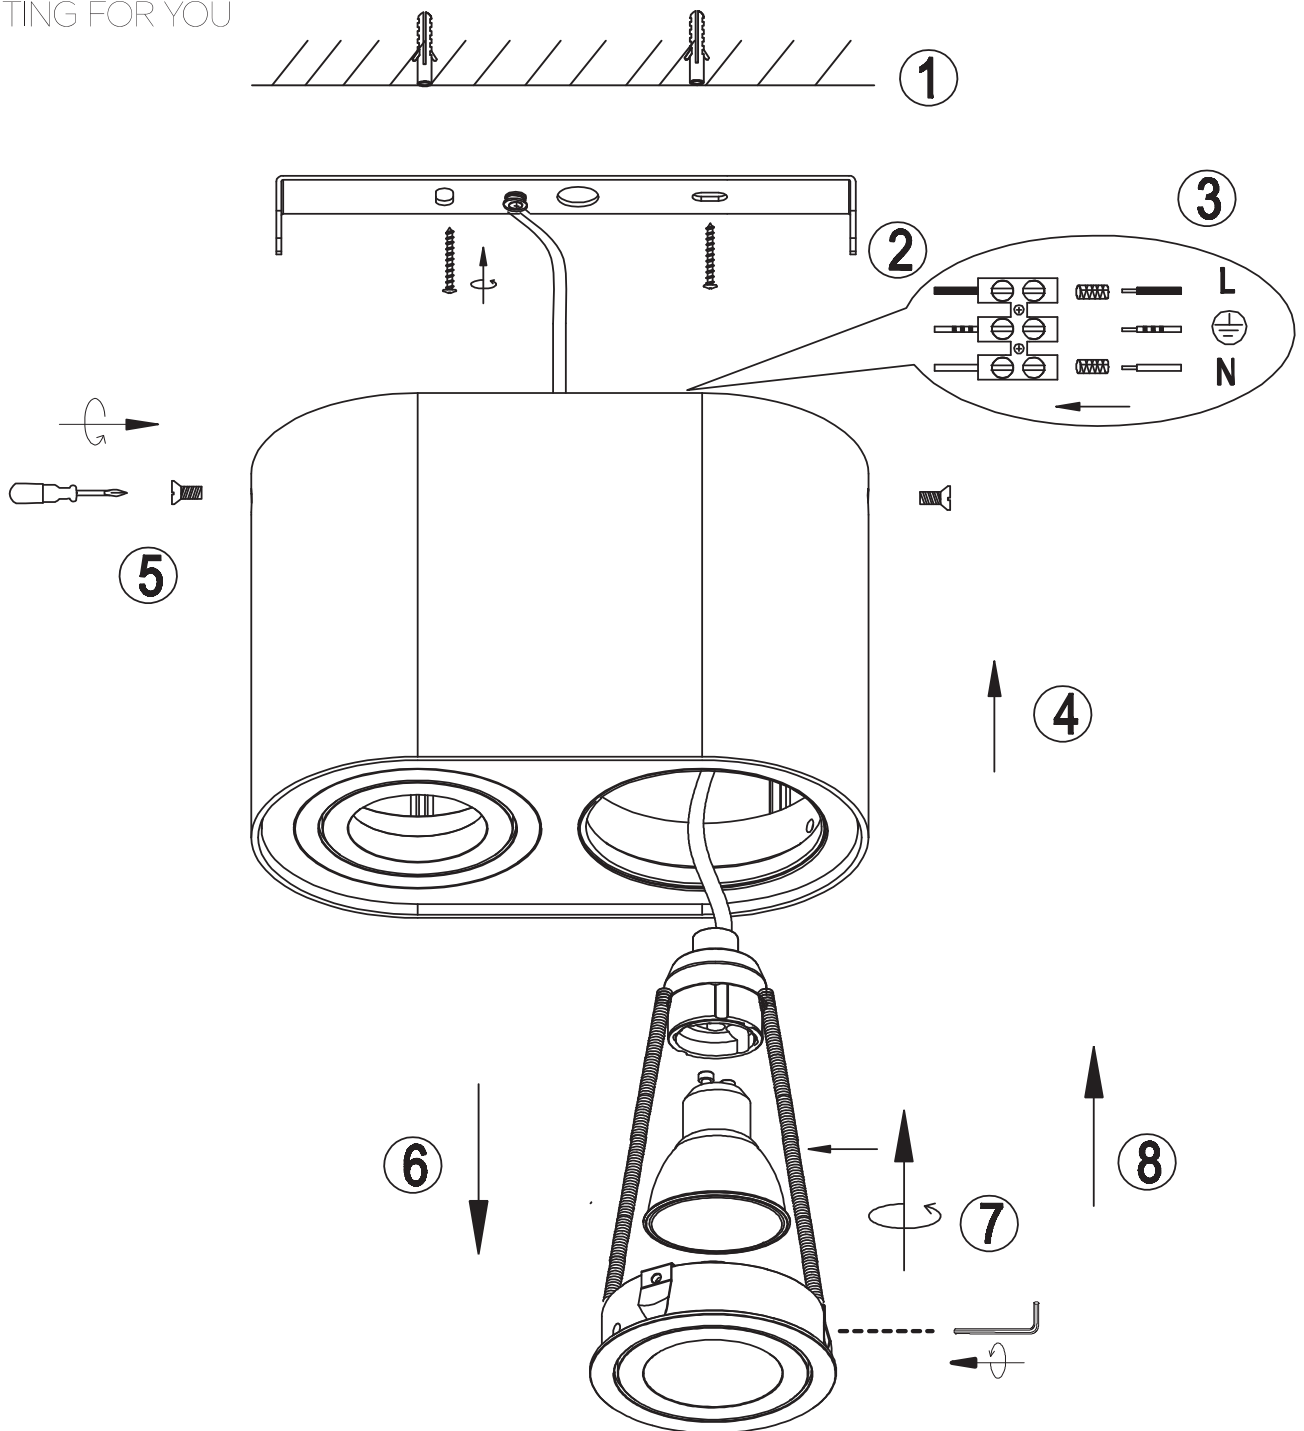

230V ~ 50Hz, 2x GU10/max.35W