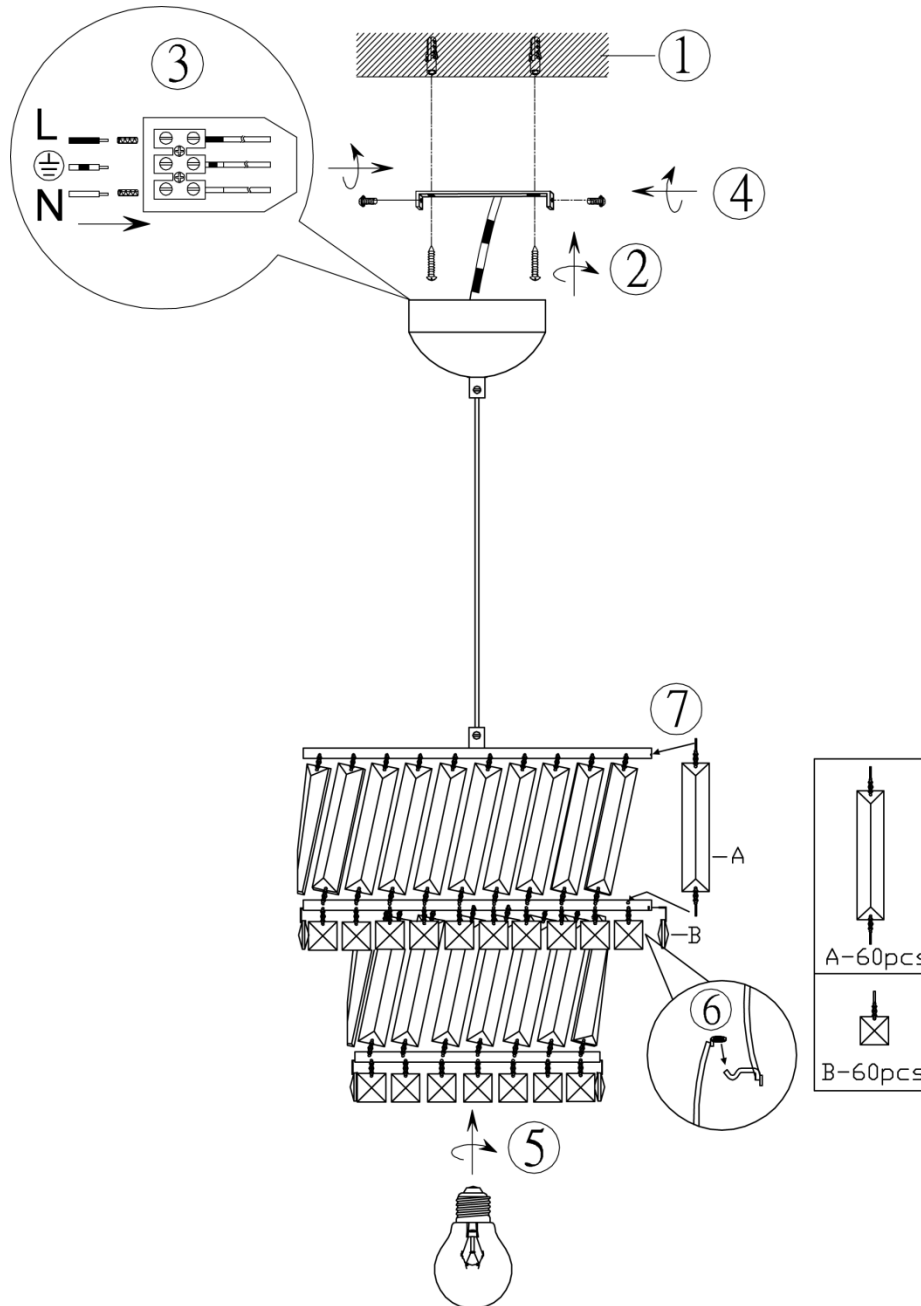

230V ~ 50Hz, 1 x E27 / max. 42W