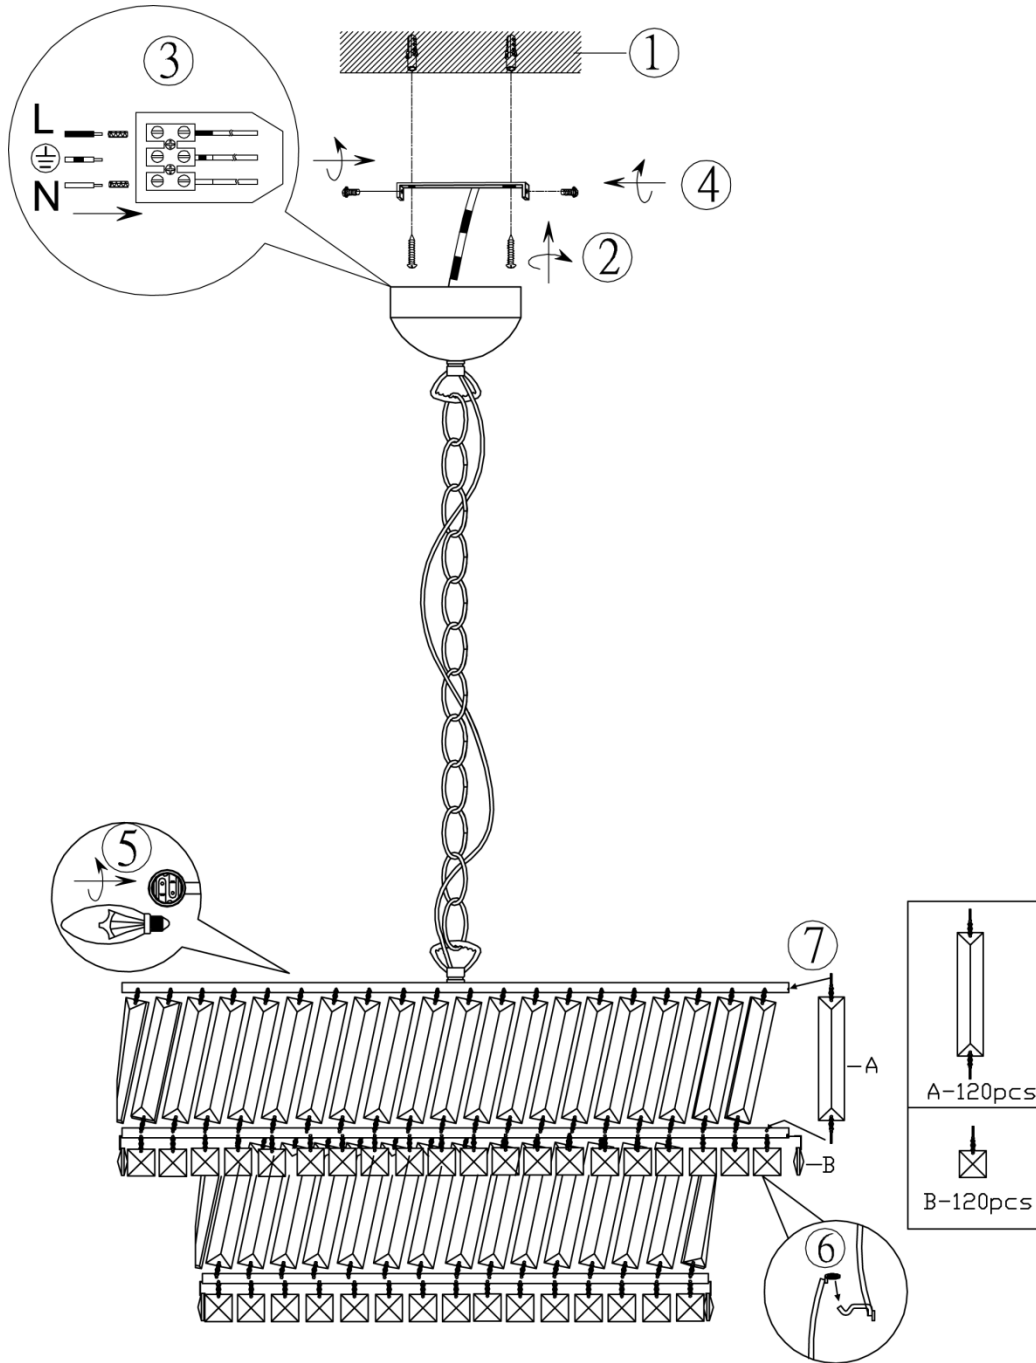

230V ~ 50Hz, 3 x E14 / max. 28W