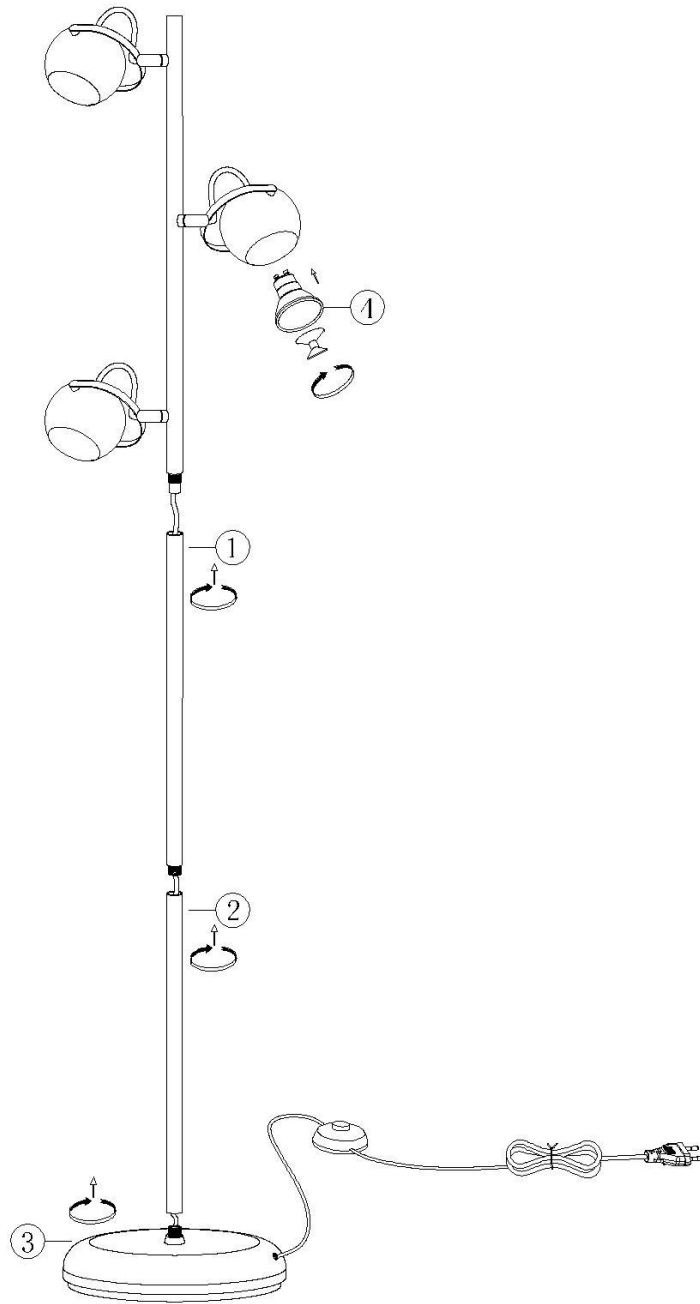

230V ~ 50Hz, 3 x GU10 / max. 18W