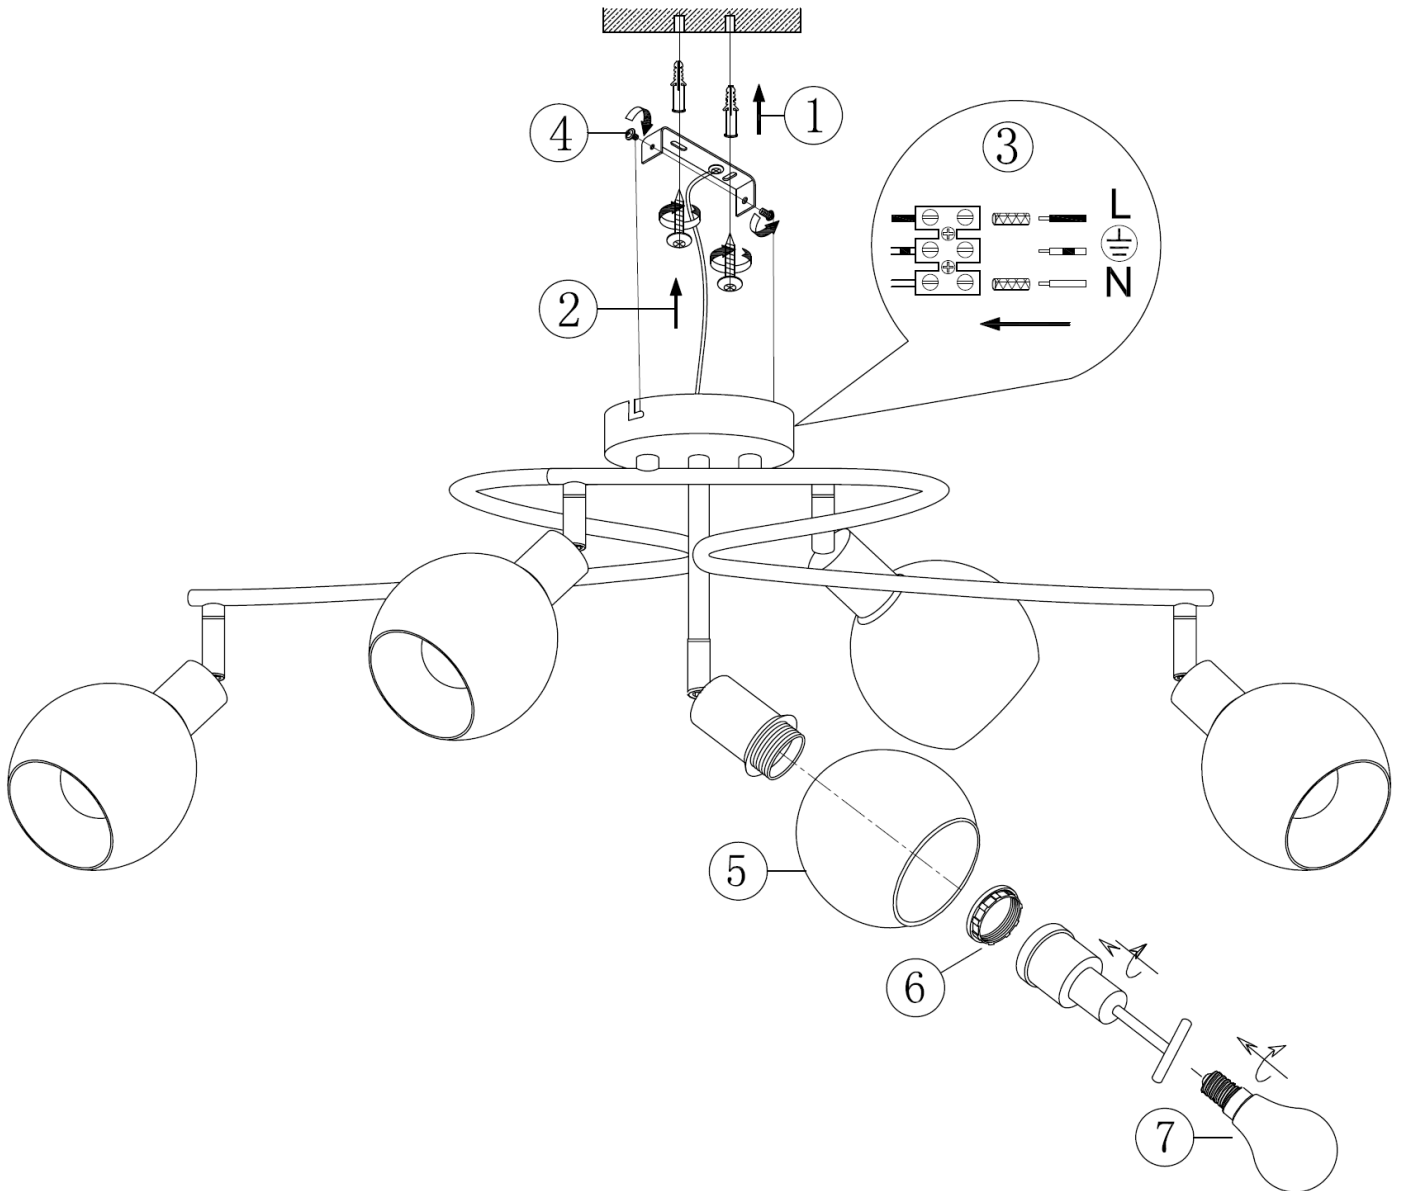

230V ~ 50Hz, 5 x E14 / max. 28W