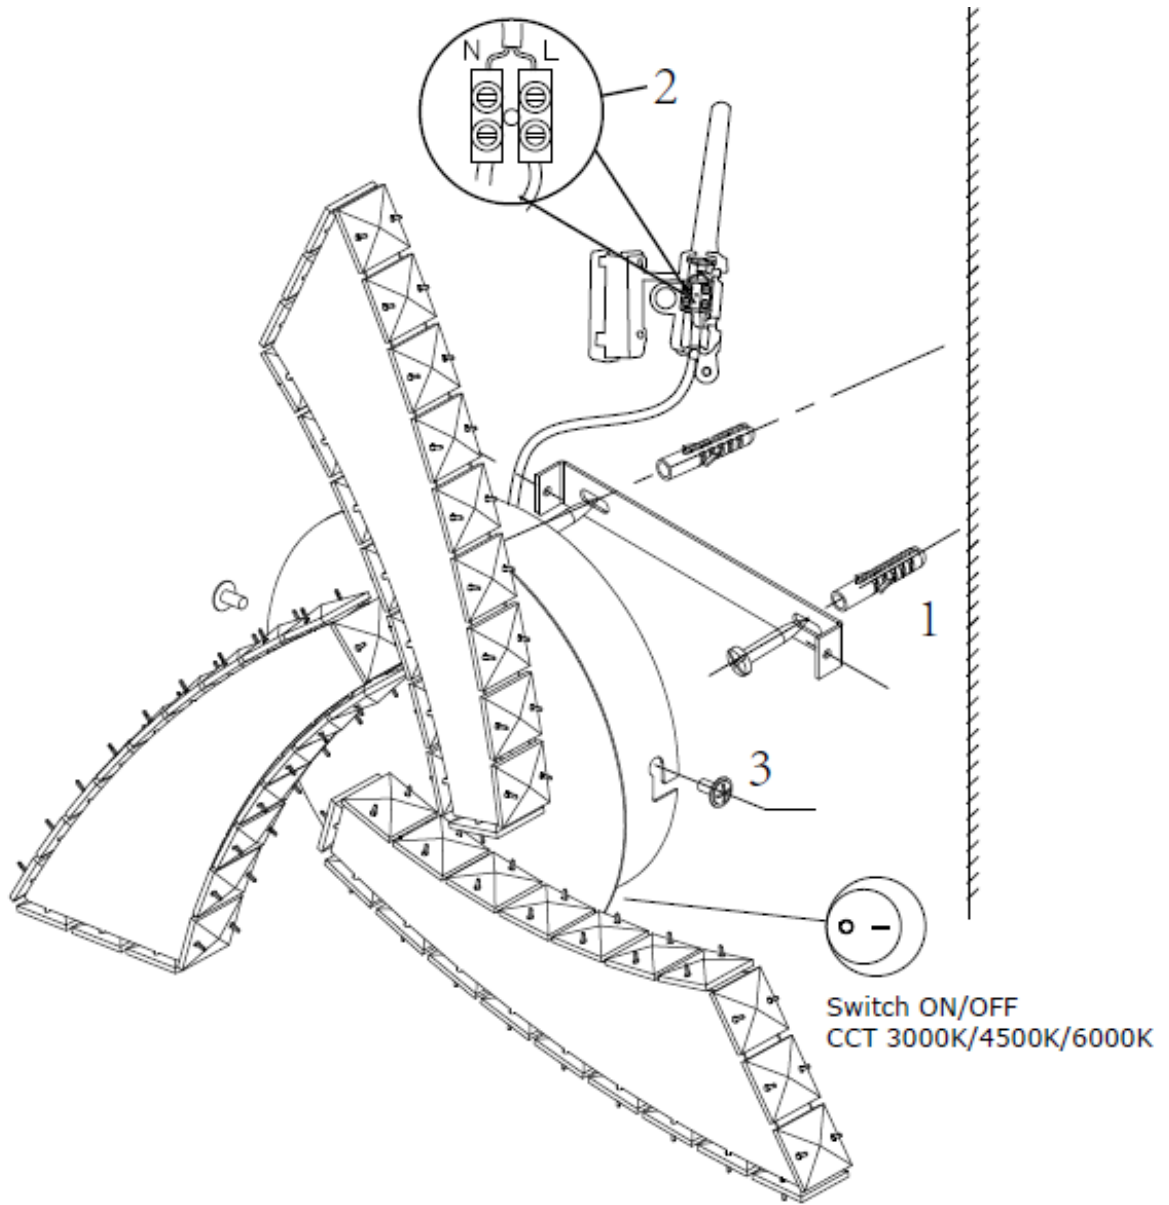

230V ~ 50Hz, LED 18W