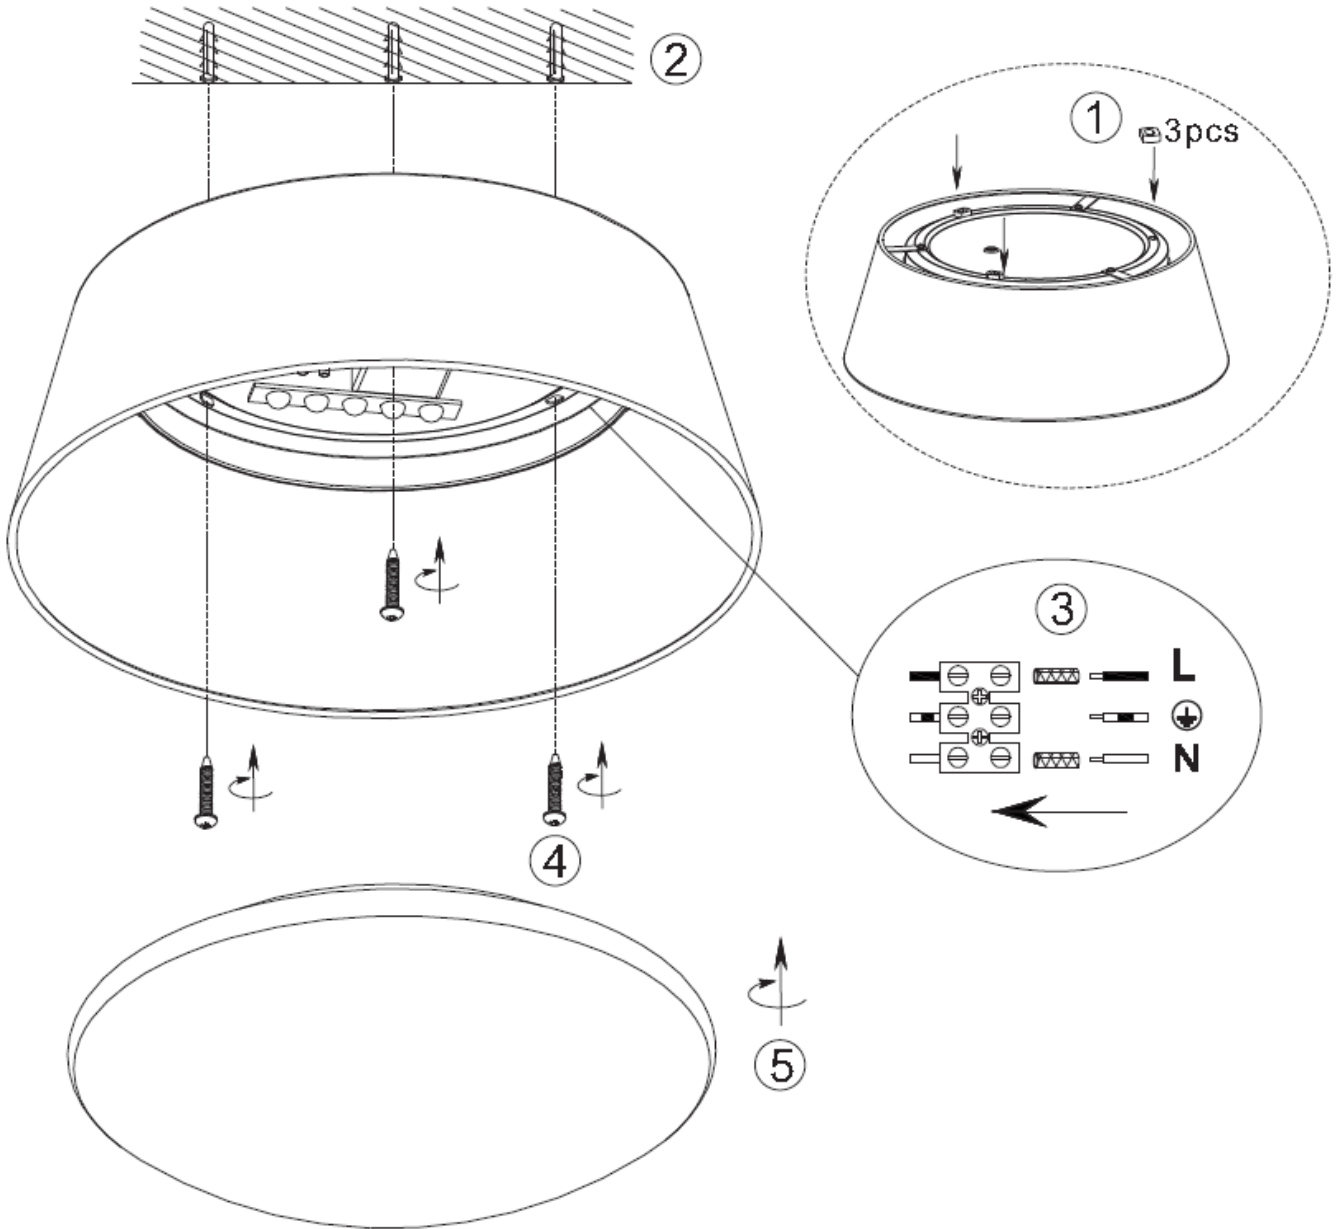

230V~50Hz
LED 18W

IP 20