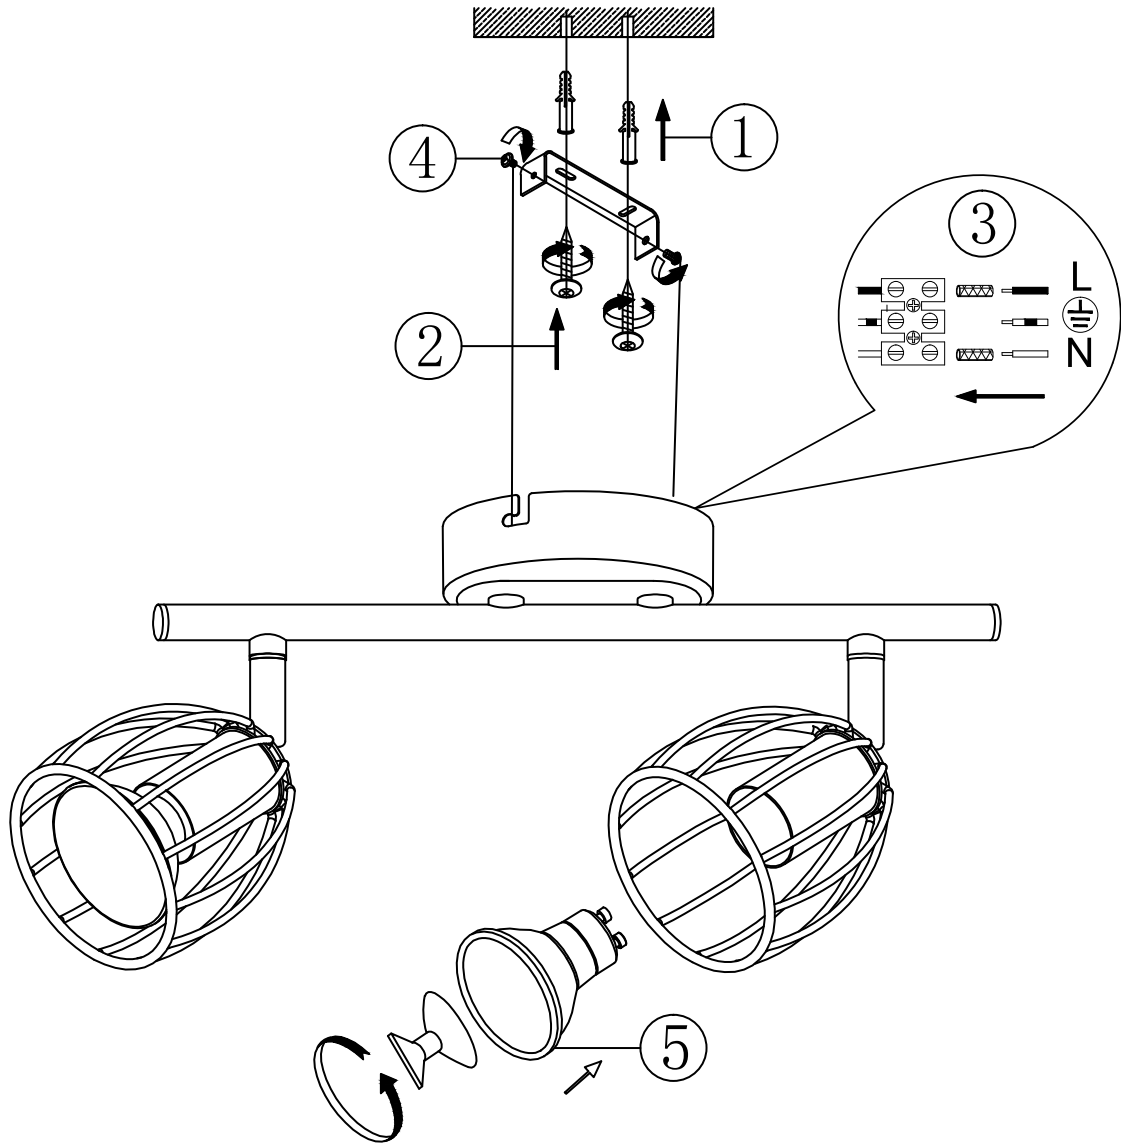

230V ~ 50Hz, 2 x GU10 max.28W