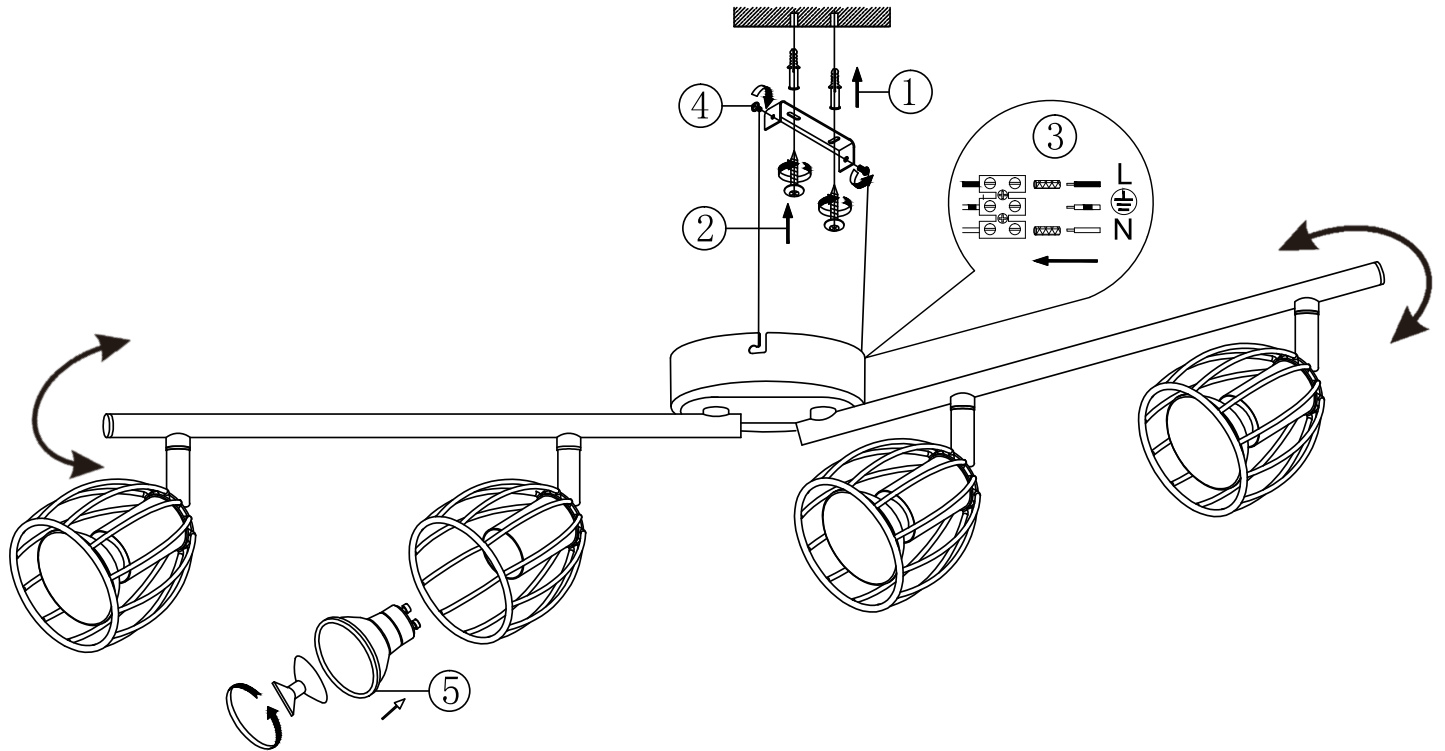

230V ~ 50Hz, 4 x GU10 max.28W