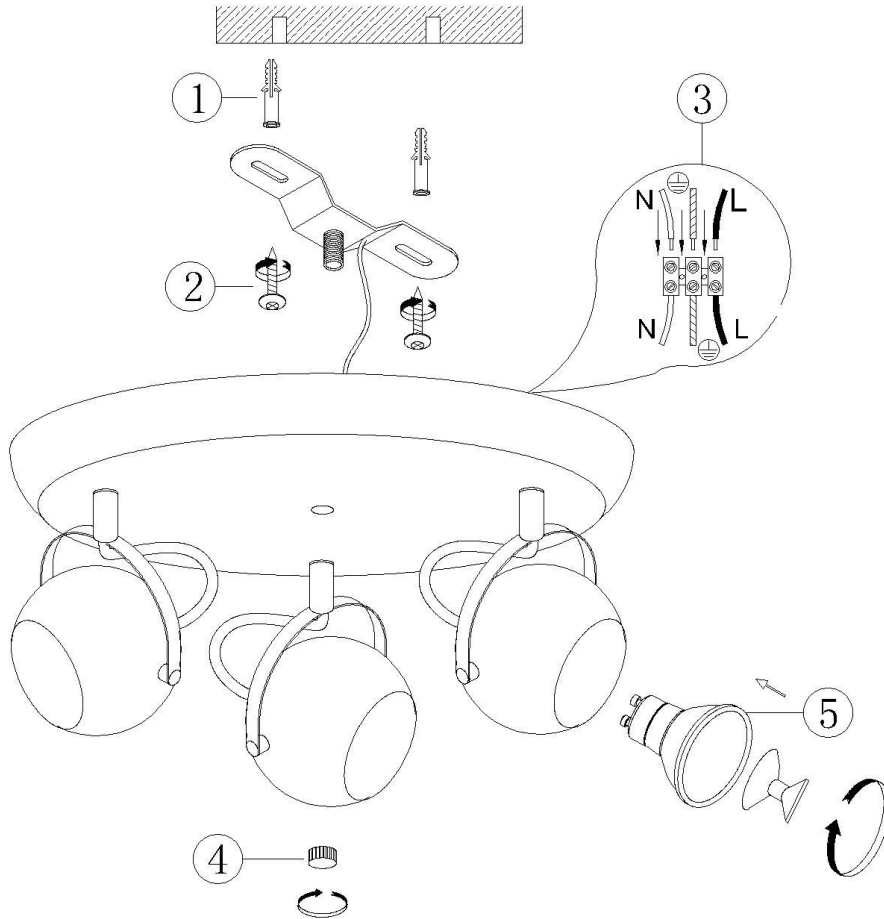

(BA) POZOR!

Prije početka montaže molimo pažljivo pročitajte sigurnosne upute!

(LT) DĖMESIO!

Norėdami saugiai ir teisingai sumontuoti šviestuv vadovaukitės šia instrukcija!

(ET) HOIATUS!

Enne monteerimist lugege ohutusjuhised tähelepanelikult läbi!

230V ~ 50Hz, 3 x GU10 / max. 25W