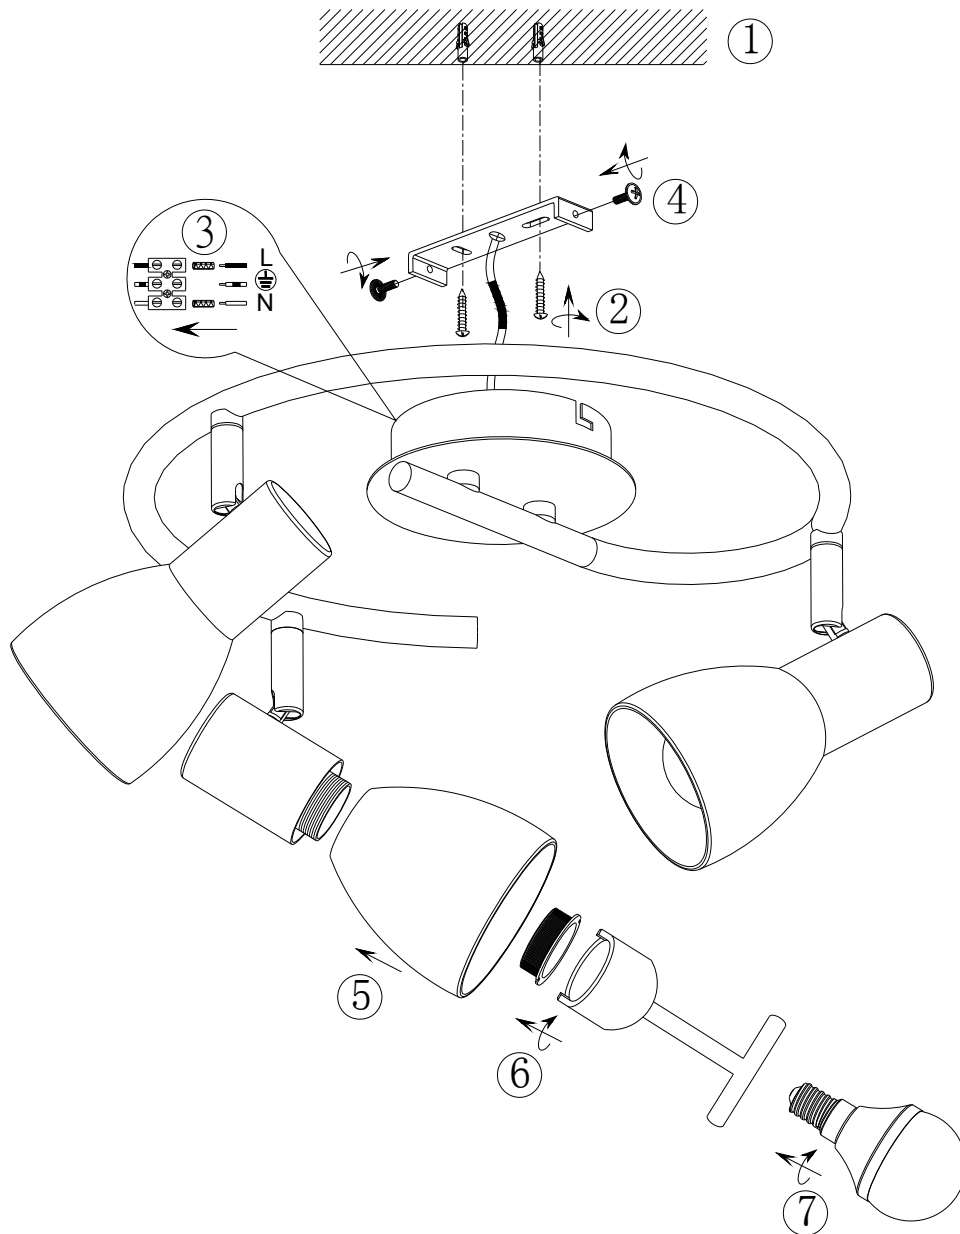

230V~50Hz 3xE14 max.40W