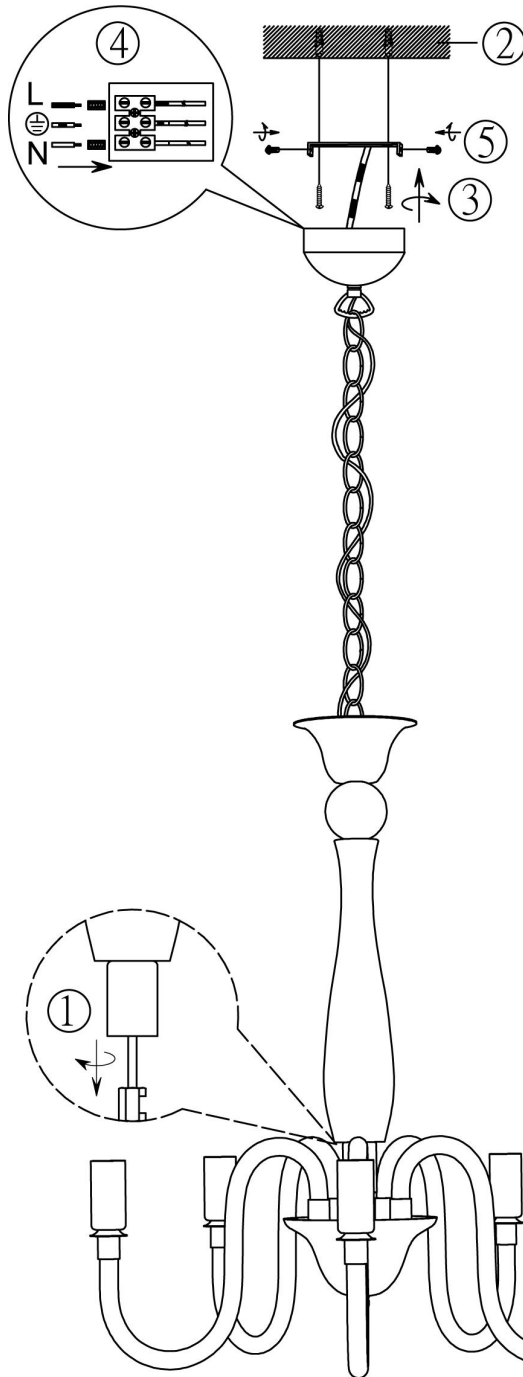

(SR) UPOZORENJE!

Prije početka montaže, pažljivo pročitajte sigurnosne upute!

230V ~ 50Hz, 5 x E14 / max. 40W

trio-lighting.com /
112900531